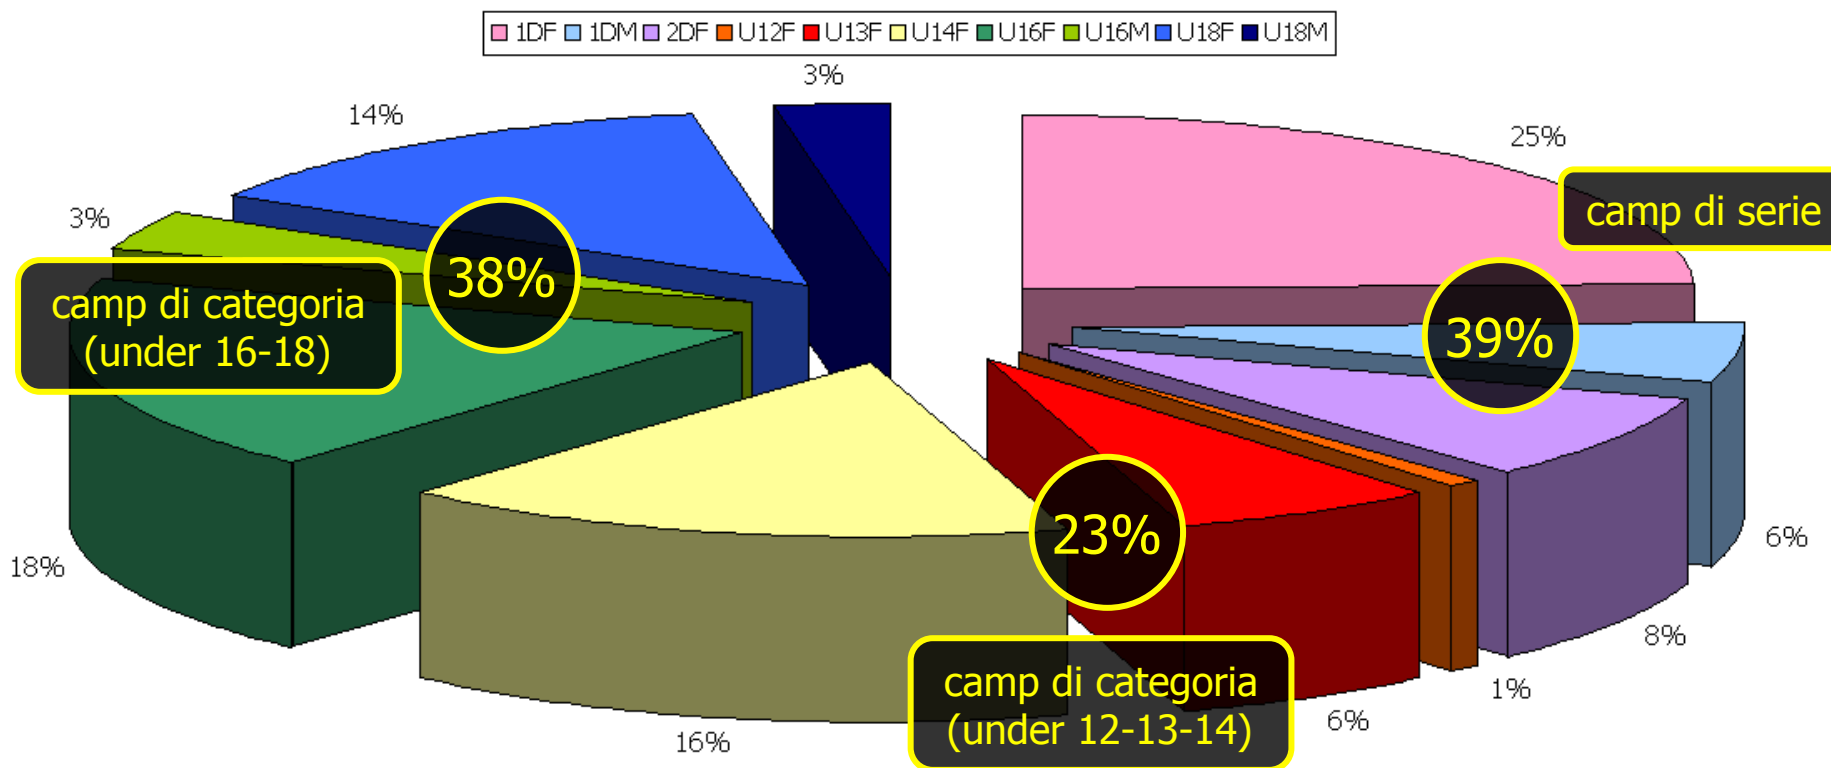

1649

→ **Il 27% degli arbitri (attivi) ha fatto il 52% delle gare**

LA QUALIFICAZIONE e IL RECLUTAMENTO

**1 giornata pre-campionato
+
5 riunioni tecniche periodiche**

Gare designate per campionato

Gare designate – orario di inizio

Gare designate – mese e camp

Gare designate – giorno della sett

Gare designate – giorno e camp

Gare designate – giorno e camp in %

Gare per settimana

Gare per camp e settimana - 1

■ U12F ■ U13F ■ U14F

Gare per camp e settimana - 2