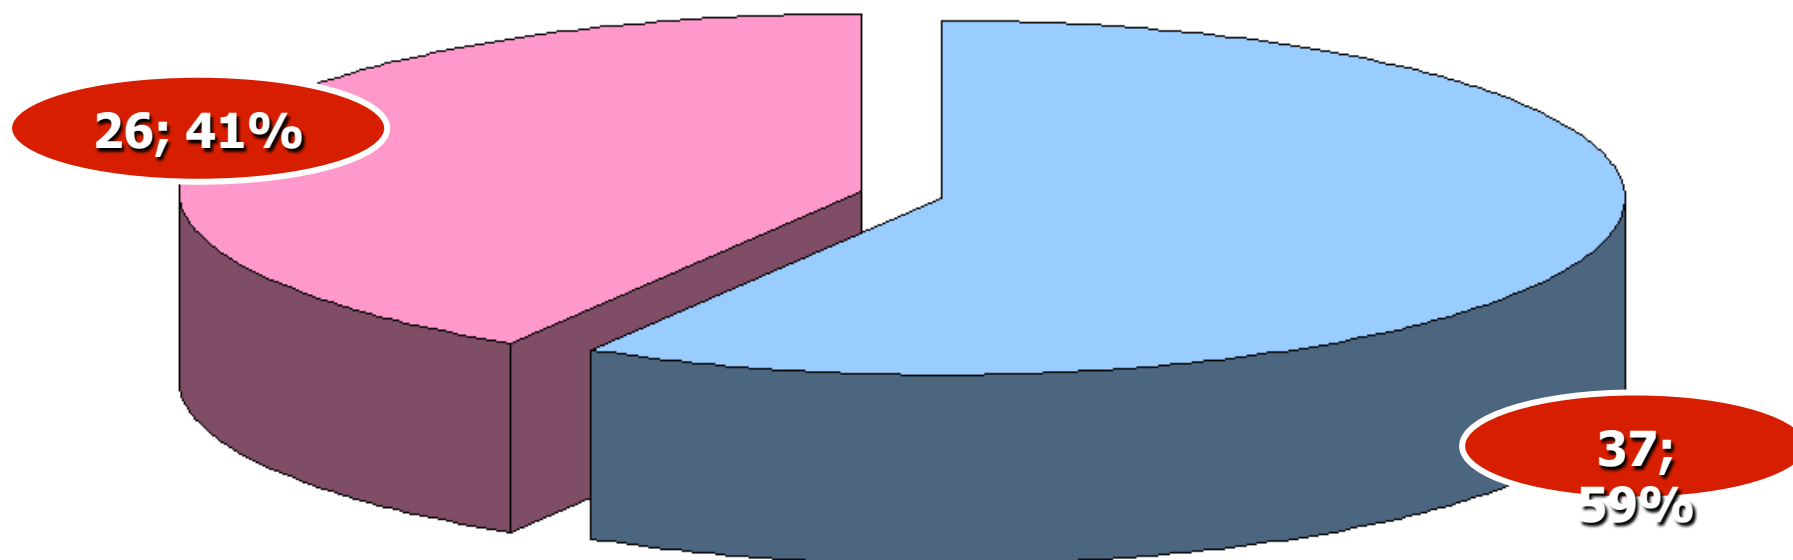

STAGIONE SPORTIVA 2011-2012

**Il Settore Ufficiali di Gara
Arbitri Indoor
del Comitato Provinciale FIPAV di Torino**

... i numeri di una stagione ...

ARBITRI TESSERATI – ruolo provinciale

... ma 19 abbandoni "in corsa"

+ 46 arbitri di ruolo regionale
+ 20 arbitri di ruolo nazionale B2
+ 6 arbitri di ruolo nazionale B1
+ 10 arbitri di ruolo nazionale A

ARBITRI suddivisione per ETA'

ARBITRI suddivisione per M/F

**3.762 designazioni (1° e 2° arbitro)
suddivisione per ruolo**