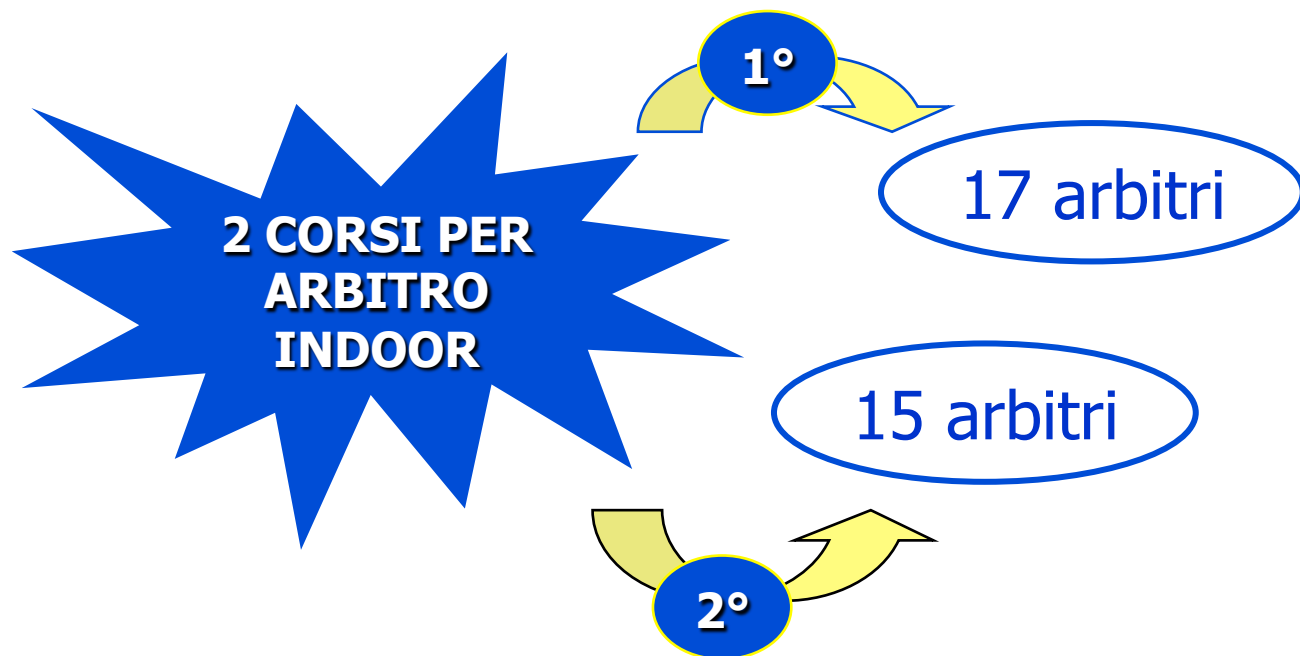

1649

→ **Il 27% degli arbitri (attivi) ha fatto il 52% delle gare**

LA QUALIFICAZIONE e IL RECLUTAMENTO

**1 giornata pre-campionato
+
5 riunioni tecniche periodiche**

Gare designate per campionato

Gare designate – orario di inizio