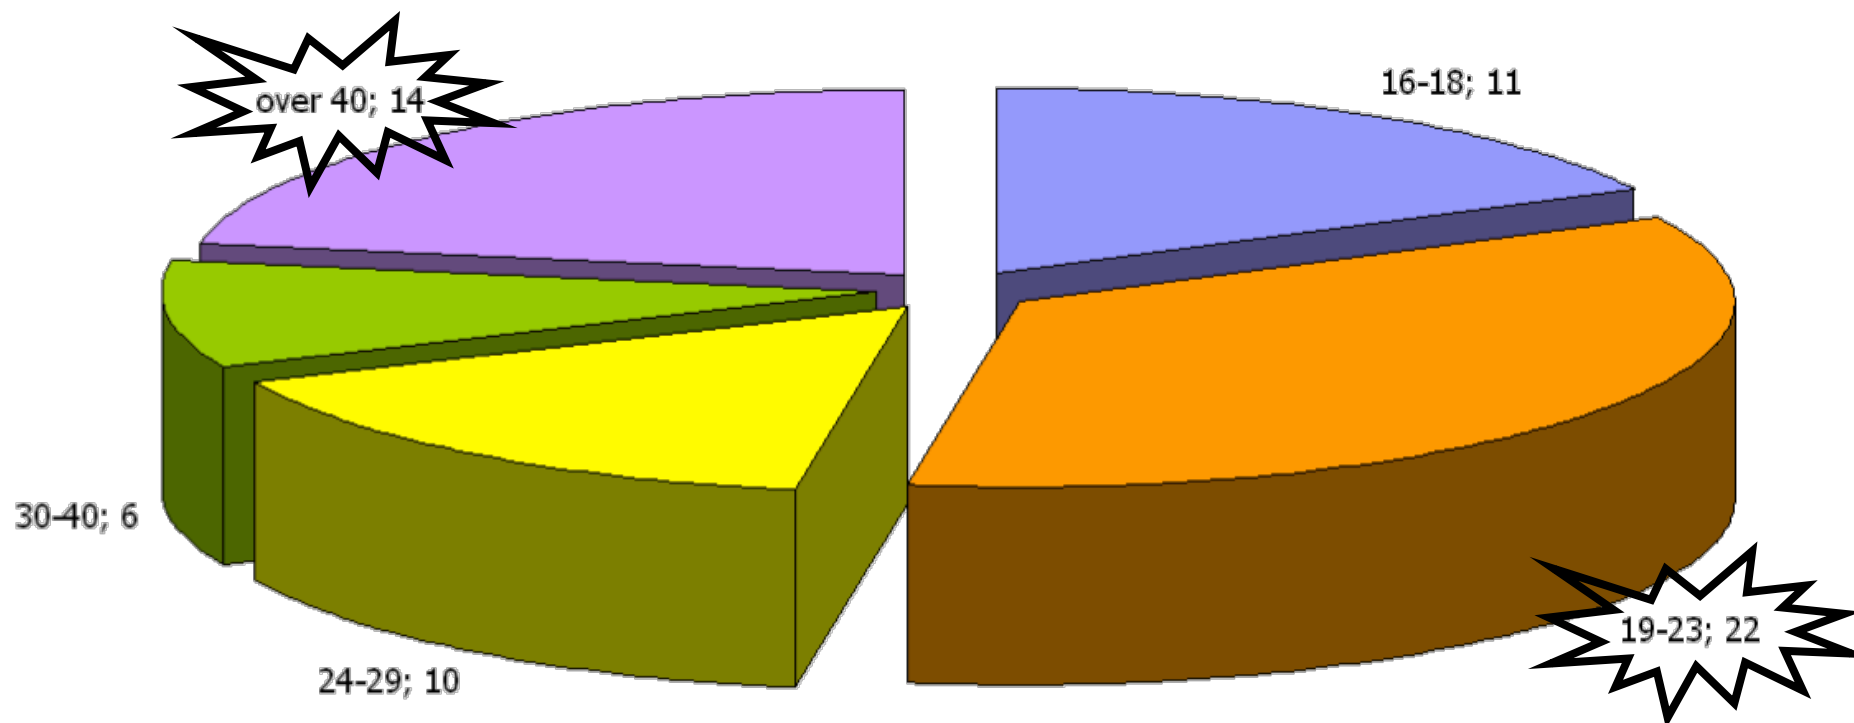

STAGIONE SPORTIVA 2011-2012

**Il Settore Ufficiali di Gara
Arbitri Indoor
del Comitato Provinciale FIPAV di Torino**

... i numeri di una stagione ...

ARBITRI TESSERATI – ruolo provinciale

... ma 19 abbandoni "in corsa"

+ 46 arbitri di ruolo regionale
+ 20 arbitri di ruolo nazionale B2
+ 6 arbitri di ruolo nazionale B1
+ 10 arbitri di ruolo nazionale A

ARBITRI suddivisione per ETA'

ARBITRI suddivisione per M/F

**3.762 designazioni (1° e 2° arbitro)
suddivisione per ruolo**