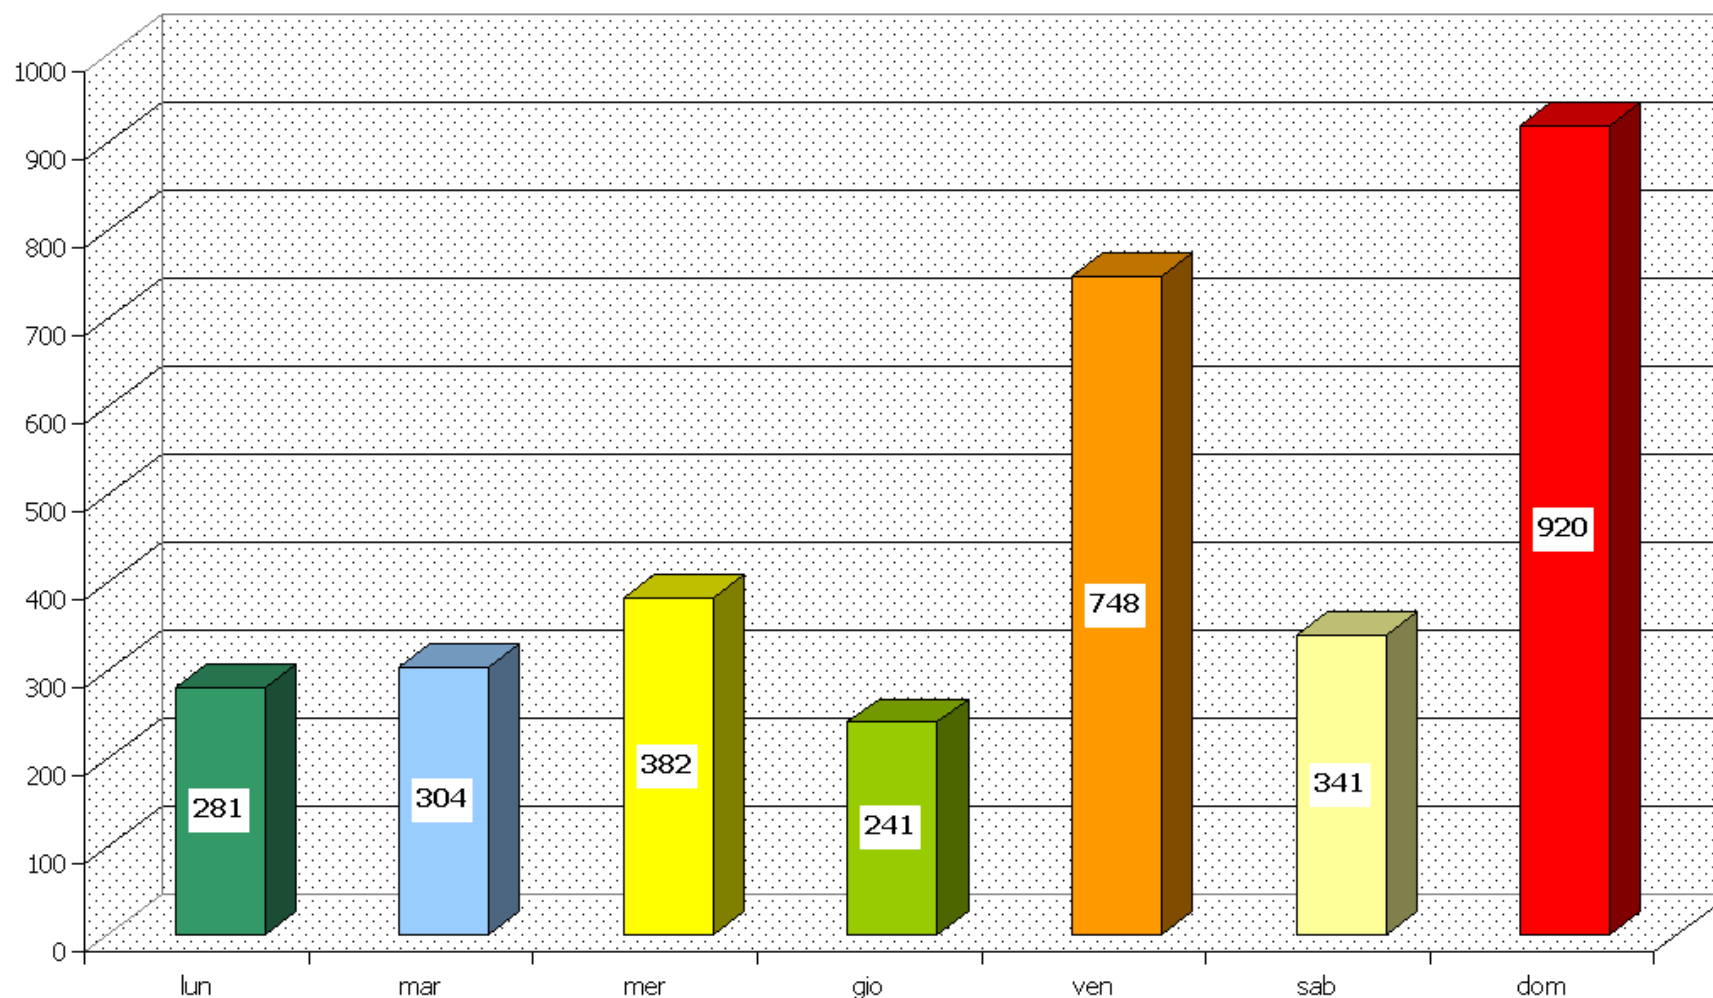

... qualche considerazione ...

Gare designate (1° arbitro)

3.196

Arbitri designati almeno una volta da 1°

113

Arbitri prov hanno fatto > 50 gare da 1°

10

gare totali 679

1649

→ **Il 27% degli arbitri (attivi) ha fatto il 52% delle gare**

LA QUALIFICAZIONE e IL RECLUTAMENTO

**1 giornata pre-campionato
+
5 riunioni tecniche periodiche**

Gare designate per campionato

Gare designate – orario di inizio

Gare designate – mese e camp

Gare designate – giorno della sett

Gare designate – giorno e camp

Gare designate – giorno e camp in %

Gare per settimana

Gare per camp e settimana - 1

■ U12F ■ U13F ■ U14F

Gare per camp e settimana - 2