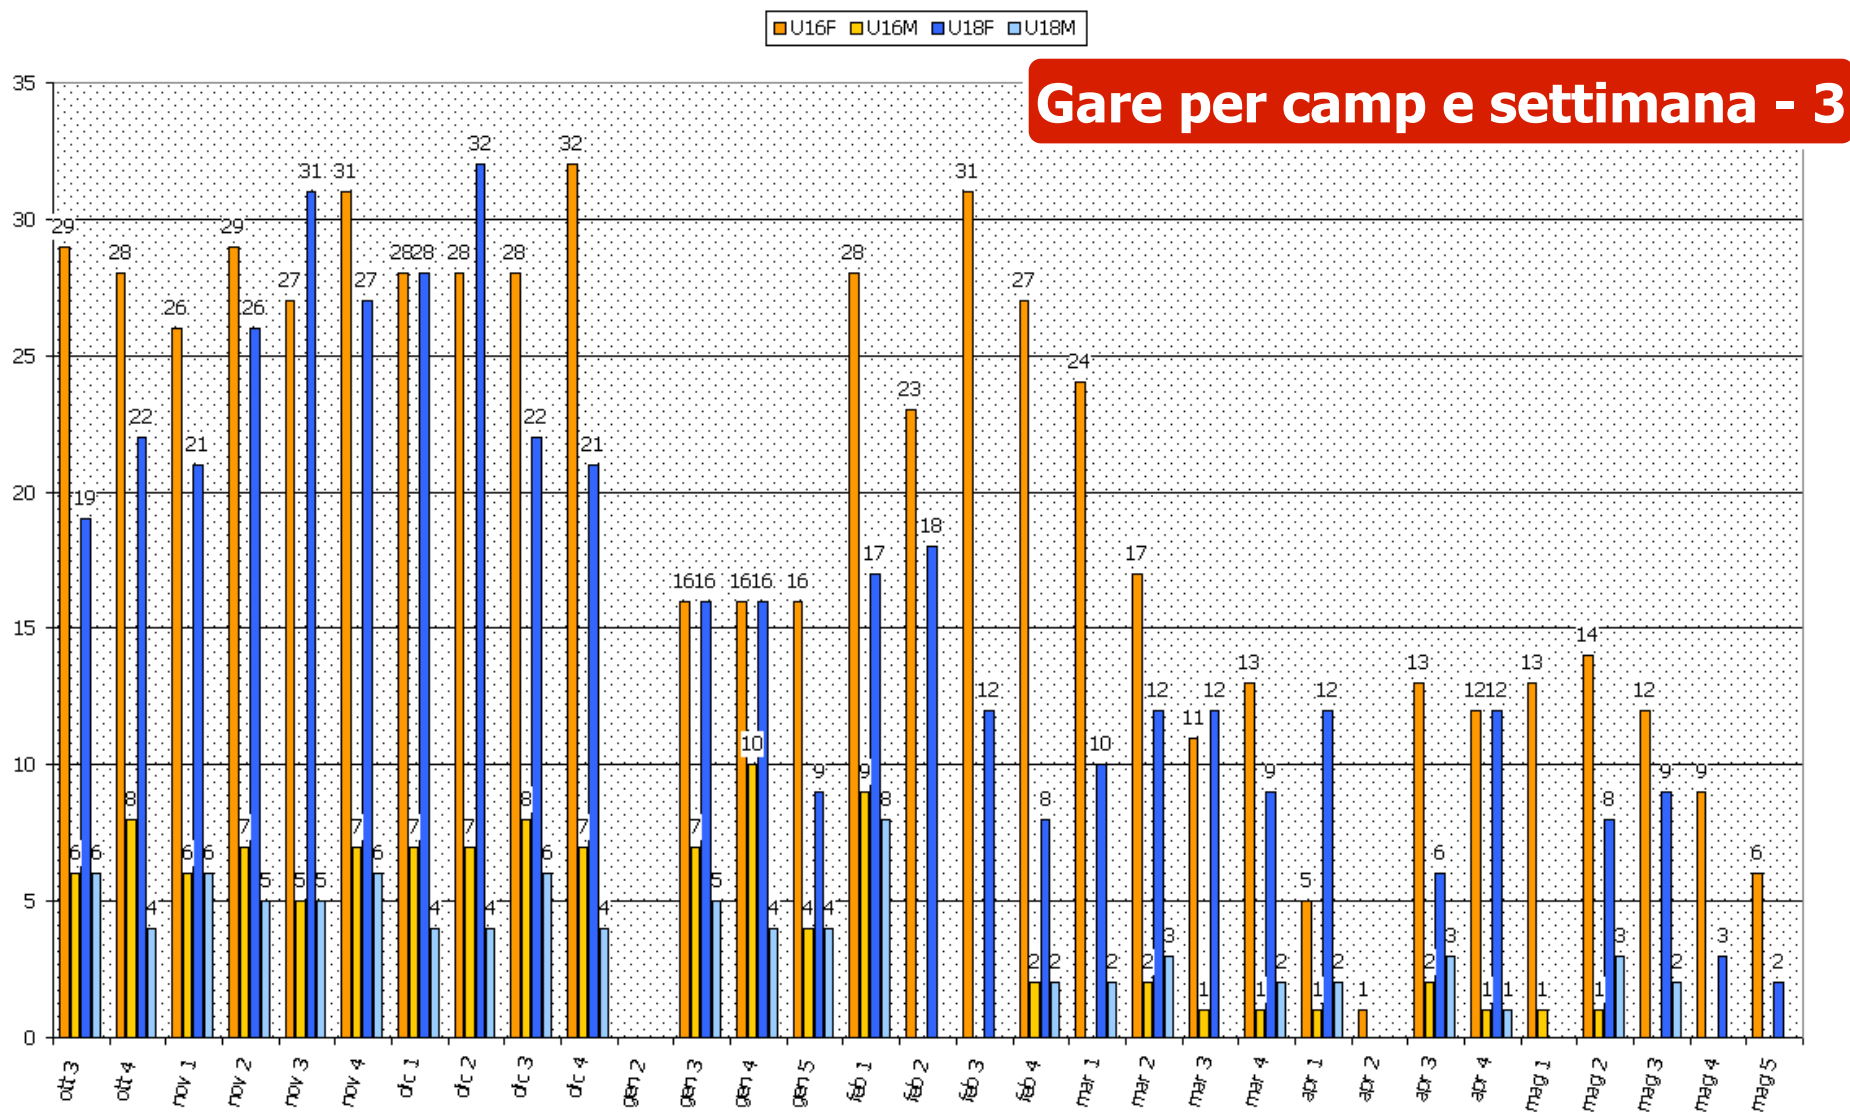

+ 46 arbitri di ruolo regionale
+ 20 arbitri di ruolo nazionale B2
+ 6 arbitri di ruolo nazionale B1
+ 10 arbitri di ruolo nazionale A

ARBITRI suddivisione per ETA'

ARBITRI suddivisione per M/F

**3.762 designazioni (1° e 2° arbitro)
suddivisione per ruolo**

... qualche considerazione ...

Gare designate (1° arbitro)

3.196

Arbitri designati almeno una volta da 1°

113

Arbitri prov hanno fatto > 50 gare da 1°

10

gare totali 679

Gare designate – mese e camp

Gare designate – giorno della sett

Gare designate – giorno e camp

Gare designate – giorno e camp in %

Gare per settimana

Gare per camp e settimana - 1

■ U12F ■ U13F ■ U14F

Gare per camp e settimana - 2

Gare per camp e settimana in %