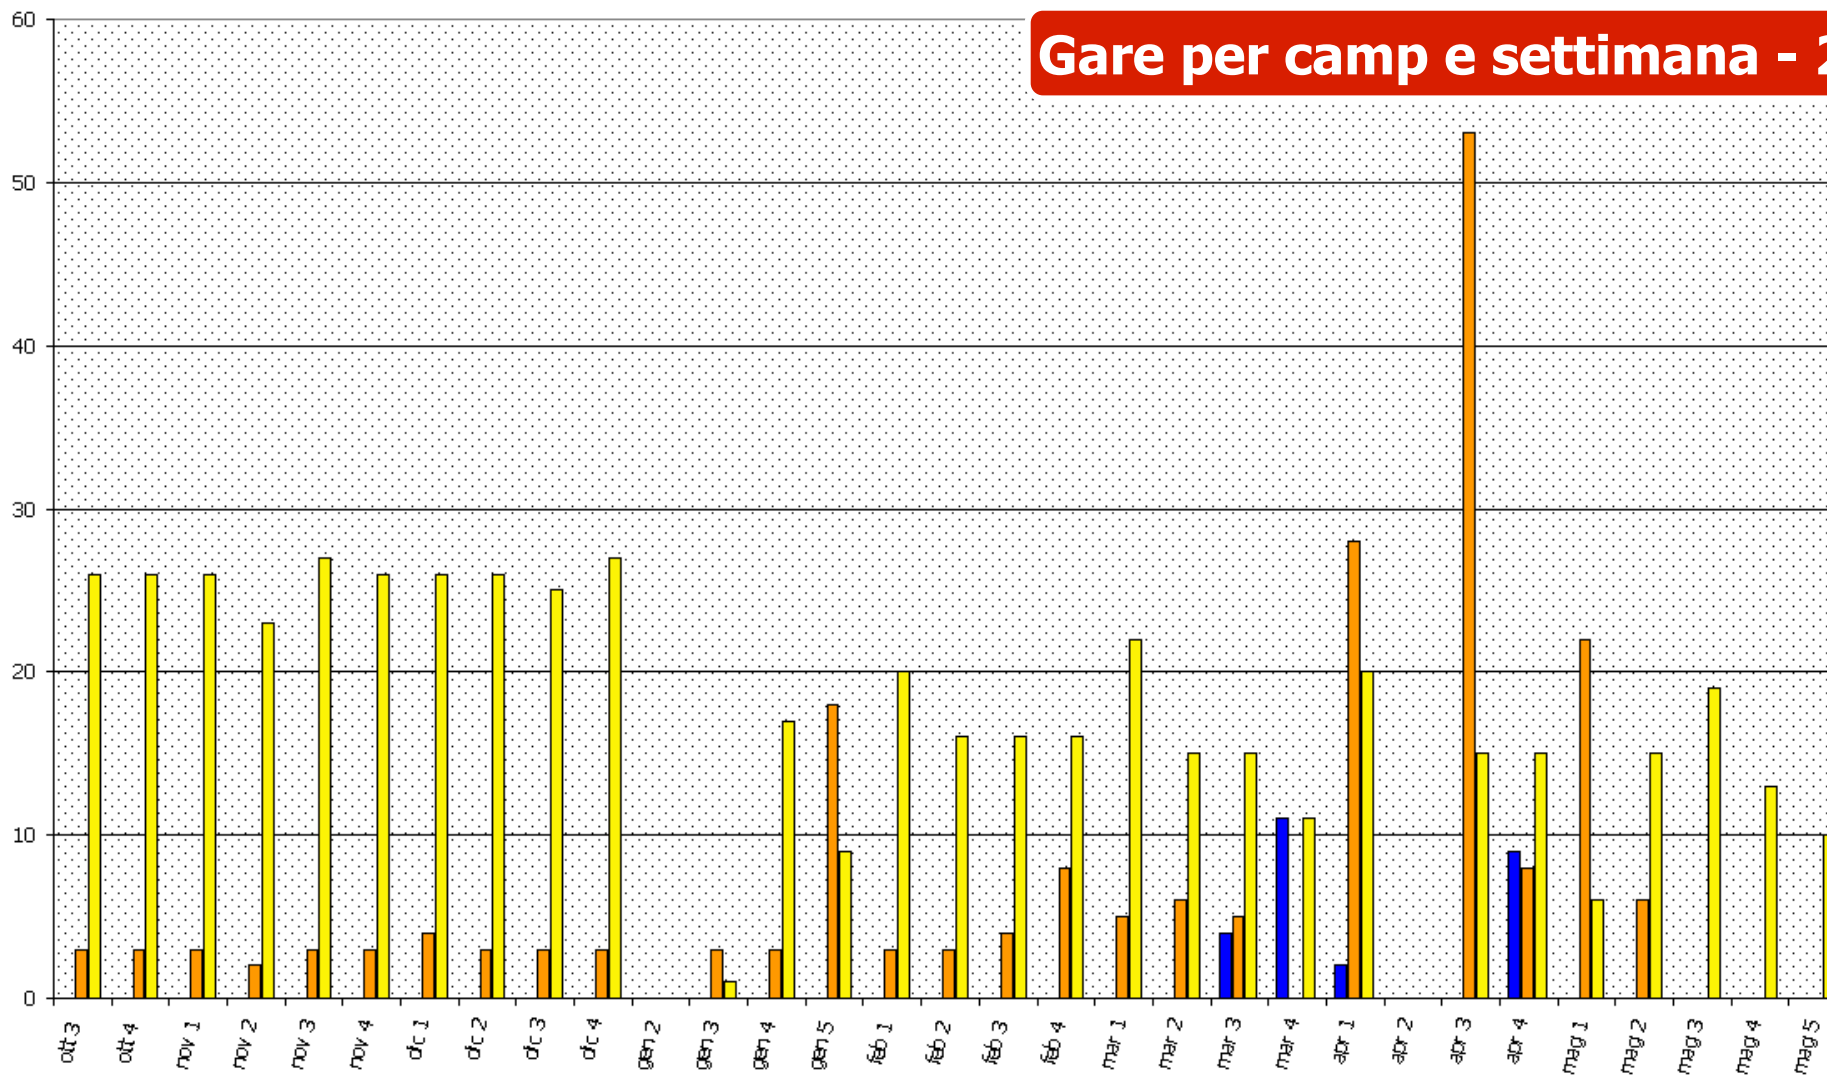

STAGIONE SPORTIVA 2011-2012

Le gare degli arbitri di ruolo **PROVINCIALE**

Gare designate (1° arbitro)	1336 su 3196 → 42%
Media gare/arbitro	33
Max gare disputate da un solo arbitro	81

Le gare degli arbitri di ruolo **REGIONALE**

... qualche considerazione ...

Gare designate (1° arbitro)

3.196

Arbitri designati almeno una volta da 1°

113

Arbitri prov hanno fatto > 50 gare da 1°

10

gare totali 679

Gare designate – mese e camp

Gare designate – giorno della sett

Gare designate – giorno e camp

Gare designate – giorno e camp in %

Gare per settimana

Gare per camp e settimana - 1

■ U12F ■ U13F ■ U14F

Gare per camp e settimana - 2

Gare per camp e settimana in %