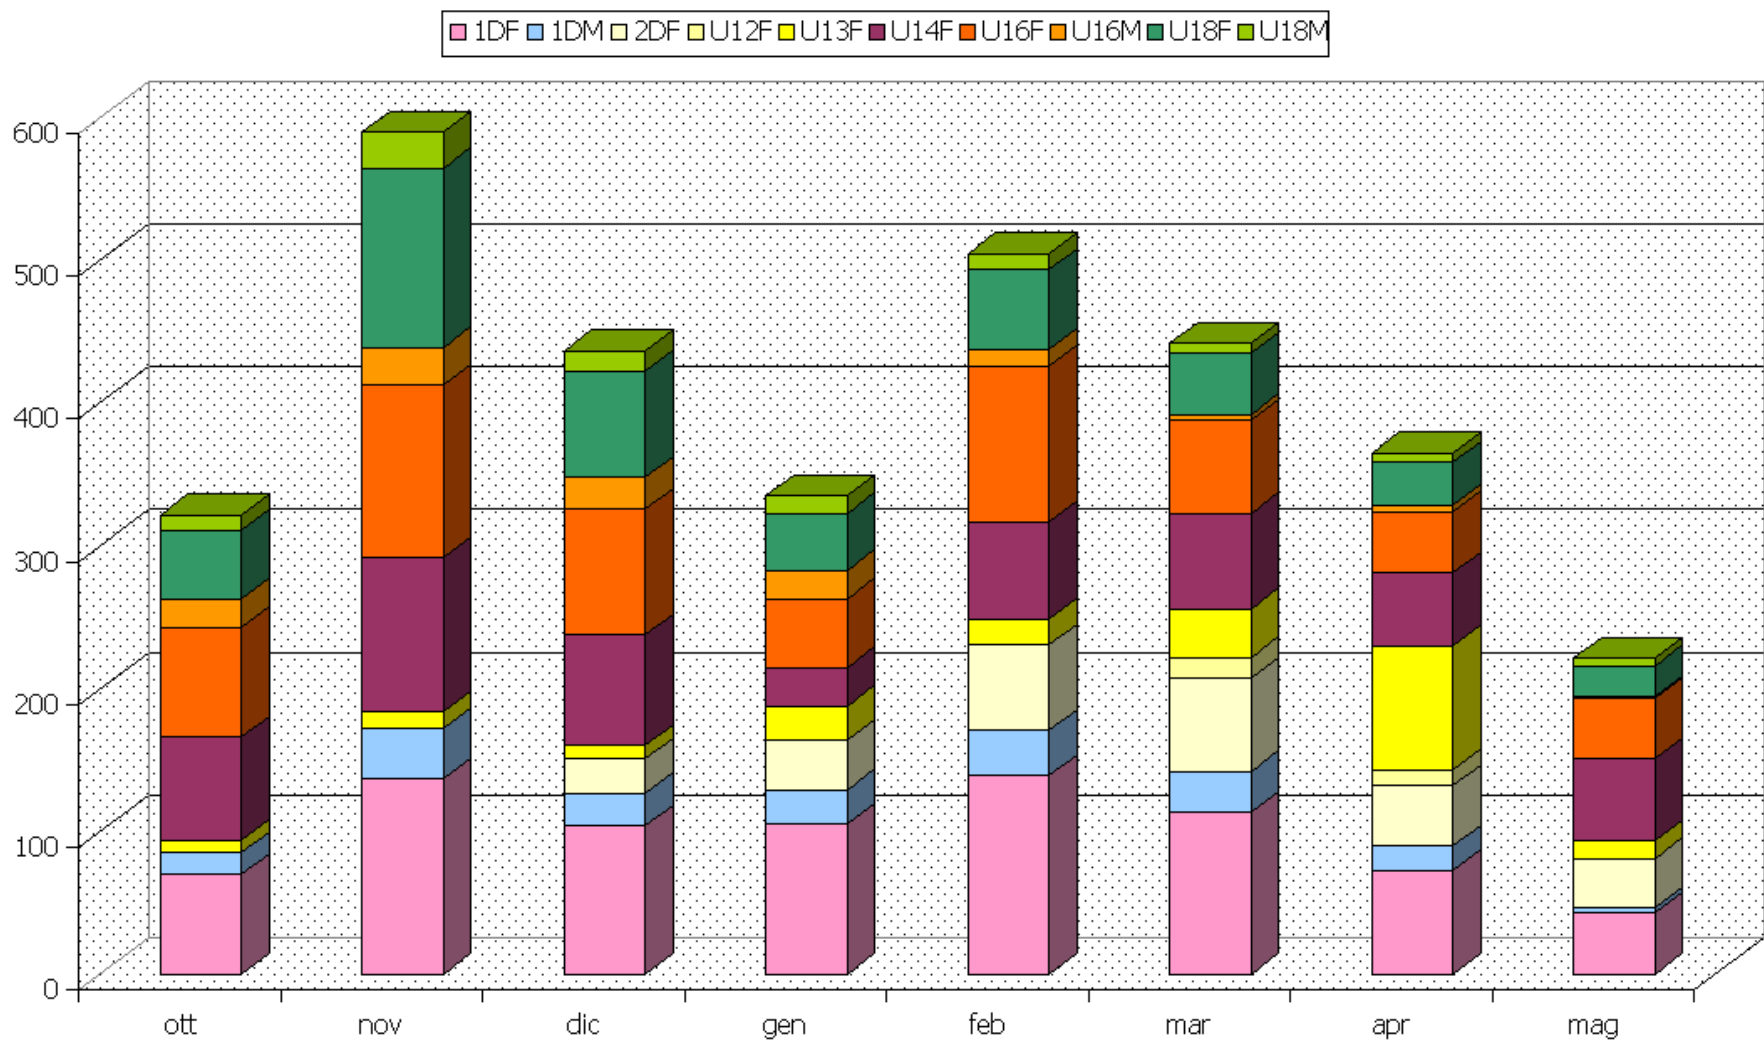

STAGIONE SPORTIVA 2011-2012

Le gare degli arbitri di ruolo **PROVINCIALE**

Gare designate (1° arbitro)	1336 su 3196 → 42%
Media gare/arbitro	33
Max gare disputate da un solo arbitro	81

Le gare degli arbitri di ruolo **REGIONALE**

... qualche considerazione ...

Gare designate (1° arbitro)

3.196

Arbitri designati almeno una volta da 1°

113

Arbitri prov hanno fatto > 50 gare da 1°

10

gare totali 679

1649

→ **Il 27% degli arbitri (attivi) ha fatto il 52% delle gare**

LA QUALIFICAZIONE e IL RECLUTAMENTO

**1 giornata pre-campionato
+
5 riunioni tecniche periodiche**

Gare designate per campionato

Gare designate – orario di inizio

Gare designate – mese e camp

Gare designate – giorno della sett

Gare designate – giorno e camp

Gare designate – giorno e camp in %

Gare per settimana

Gare per camp e settimana - 1

■ U12F ■ U13F ■ U14F

Gare per camp e settimana - 2