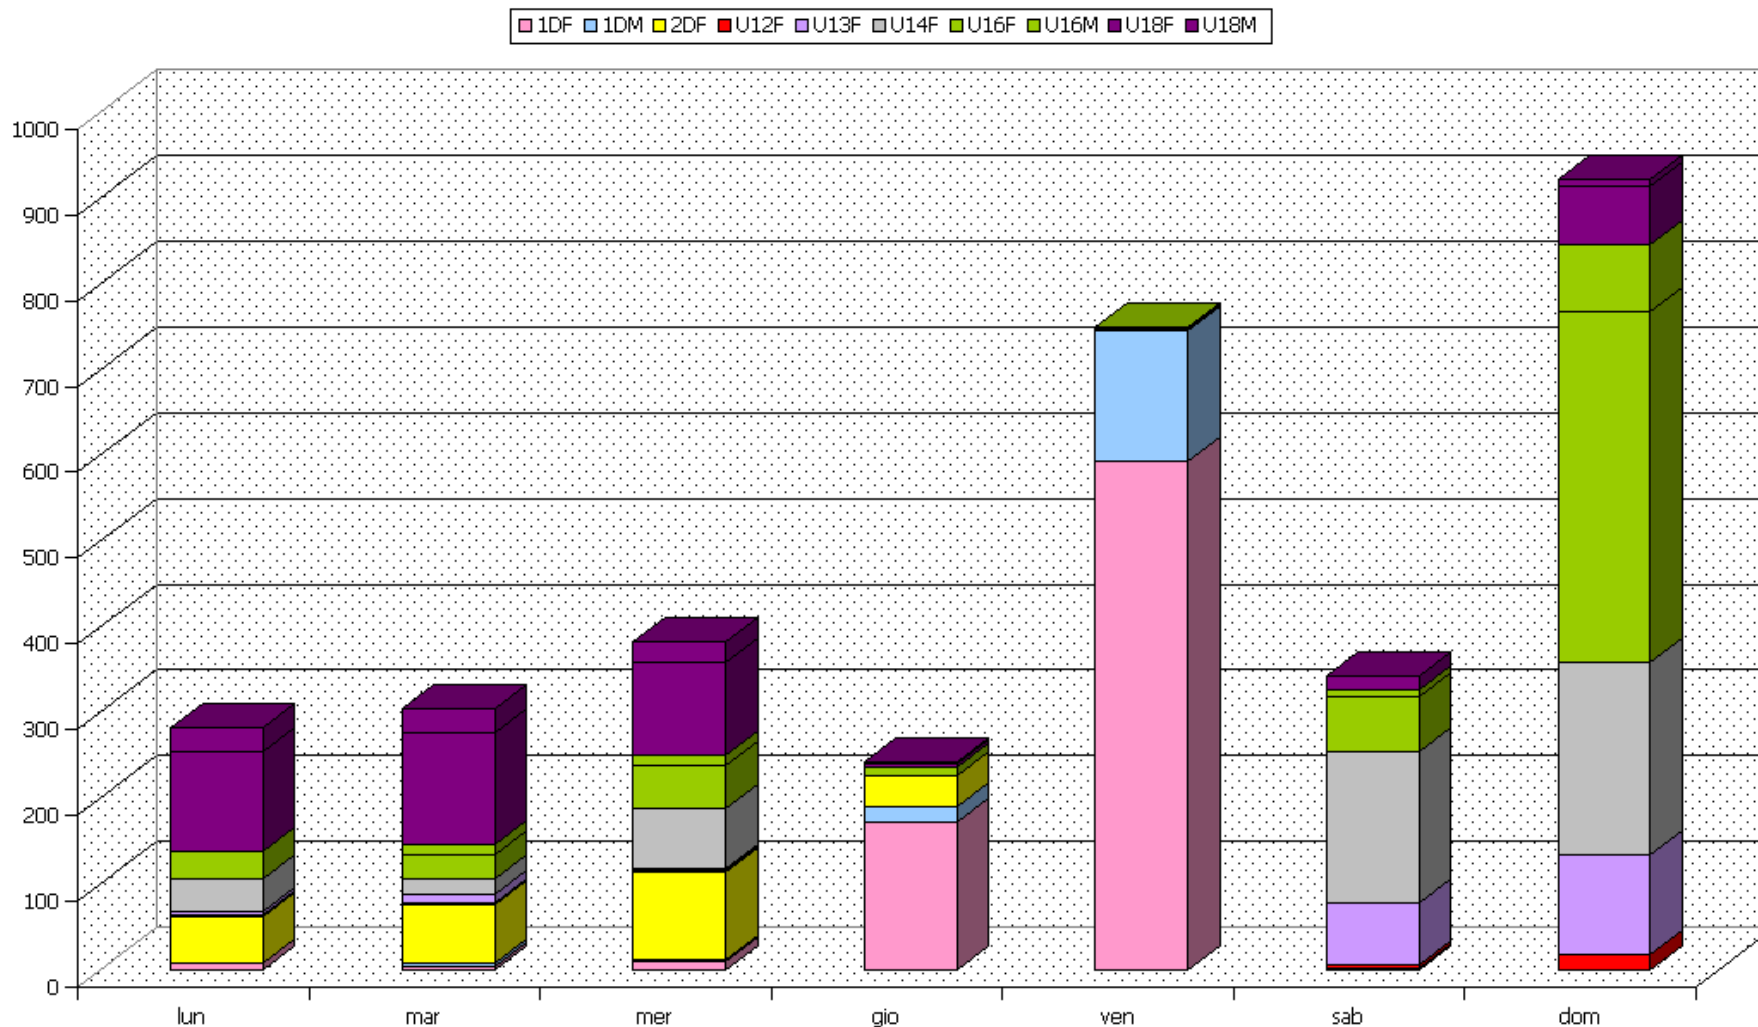

... qualche considerazione ...

Gare designate (1° arbitro)

3.196

Arbitri designati almeno una volta da 1°

113

Arbitri prov hanno fatto > 50 gare da 1°

10

gare totali 679

1649

→ **Il 27% degli arbitri (attivi) ha fatto il 52% delle gare**

LA QUALIFICAZIONE e IL RECLUTAMENTO

**1 giornata pre-campionato
+
5 riunioni tecniche periodiche**

Gare designate per campionato

Gare designate – orario di inizio

Gare designate – mese e camp

Gare designate – giorno della sett

Gare designate – giorno e camp

Gare designate – giorno e camp in %

Gare per settimana

Gare per camp e settimana - 1

■ U12F ■ U13F ■ U14F

Gare per camp e settimana - 2