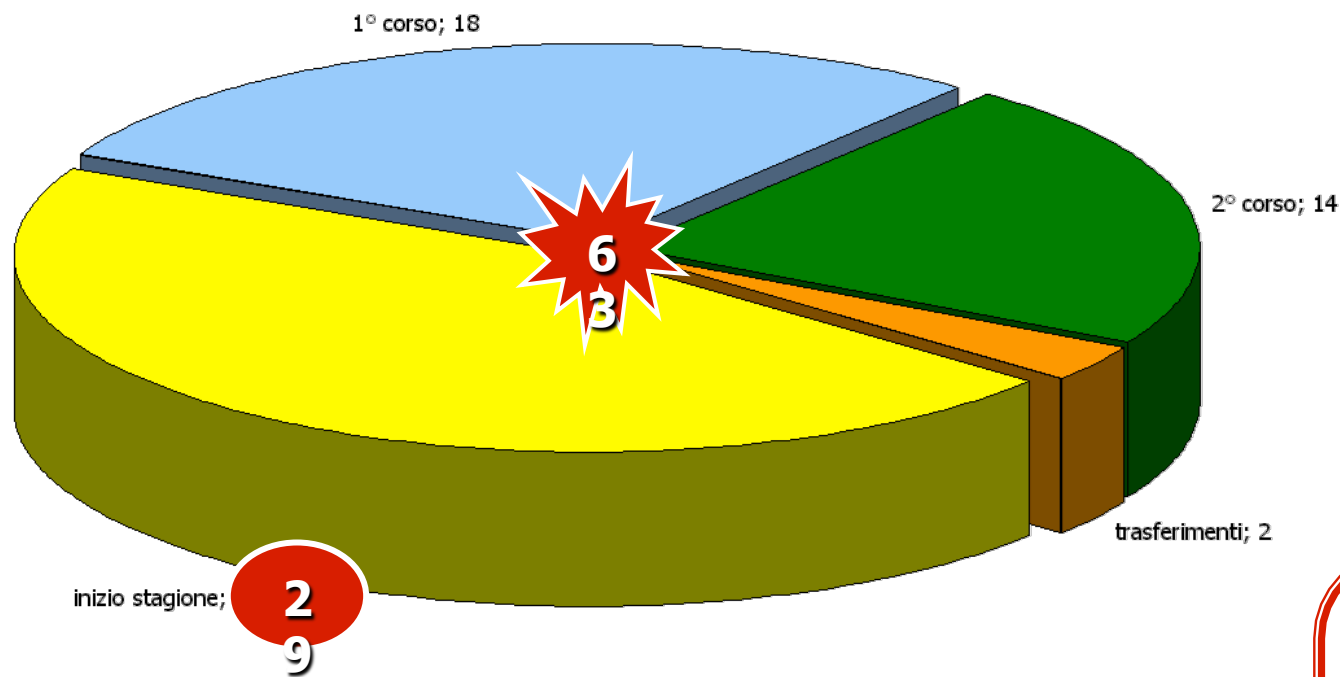

STAGIONE SPORTIVA 2011-2012

**Il Settore Ufficiali di Gara
Arbitri Indoor
del Comitato Provinciale FIPAV di Torino**

... i numeri di una stagione ...

ARBITRI TESSERATI – ruolo provinciale

... ma 19 abbandoni "in corsa"

+ 46 arbitri di ruolo regionale
+ 20 arbitri di ruolo nazionale B2
+ 6 arbitri di ruolo nazionale B1
+ 10 arbitri di ruolo nazionale A

ARBITRI suddivisione per ETA'

ARBITRI suddivisione per M/F

**3.762 designazioni (1° e 2° arbitro)
suddivisione per ruolo**