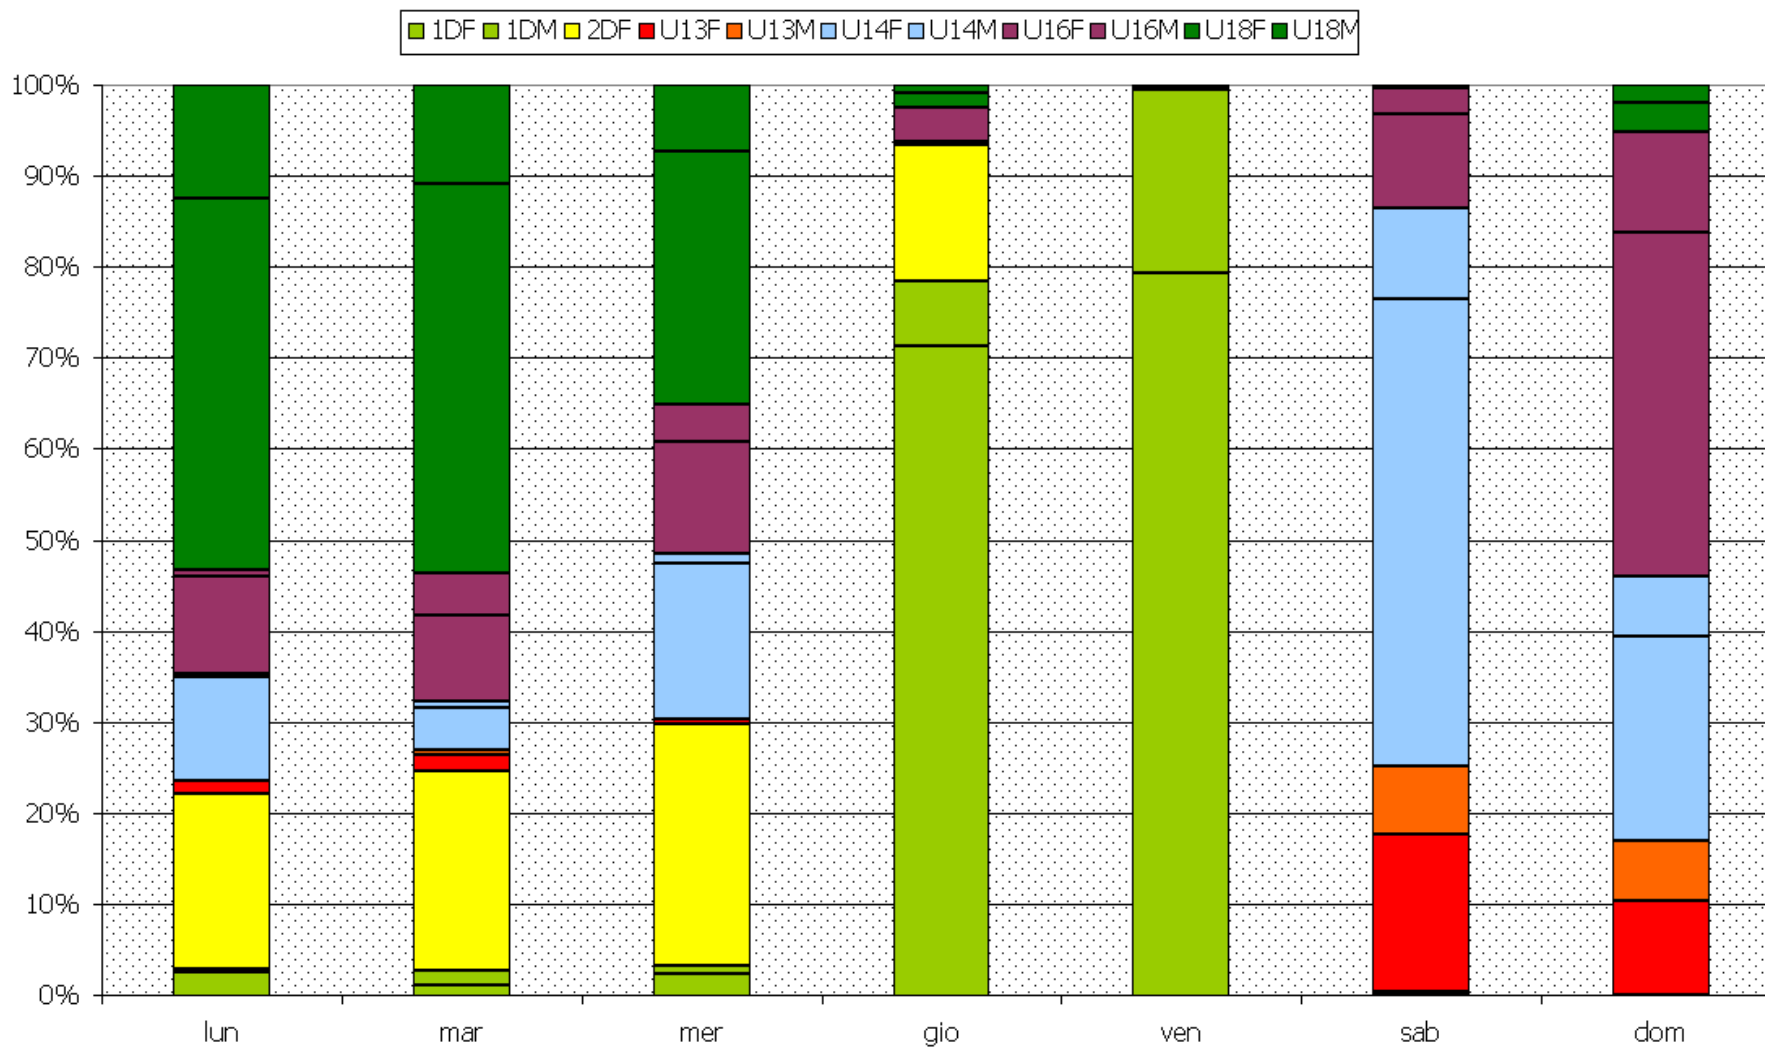

+ 46 arbitri di ruolo regionale
+ 20 arbitri di ruolo nazionale B2
+ 6 arbitri di ruolo nazionale B1
+ 10 arbitri di ruolo nazionale A

ARBITRI suddivisione per ETA'

ARBITRI suddivisione per M/F

**3.762 designazioni (1° e 2° arbitro)
suddivisione per ruolo**

... qualche considerazione ...

Gare designate (1° arbitro)

3.196

Arbitri designati almeno una volta da 1°

113

Arbitri prov hanno fatto > 50 gare da 1°

10

gare totali 679

Gare designate – mese e camp

Gare designate – giorno della sett

Gare designate – giorno e camp

Gare designate – giorno e camp in %

Gare per settimana

Gare per camp e settimana - 1

■ U12F ■ U13F ■ U14F

Gare per camp e settimana - 2

Gare per camp e settimana in %