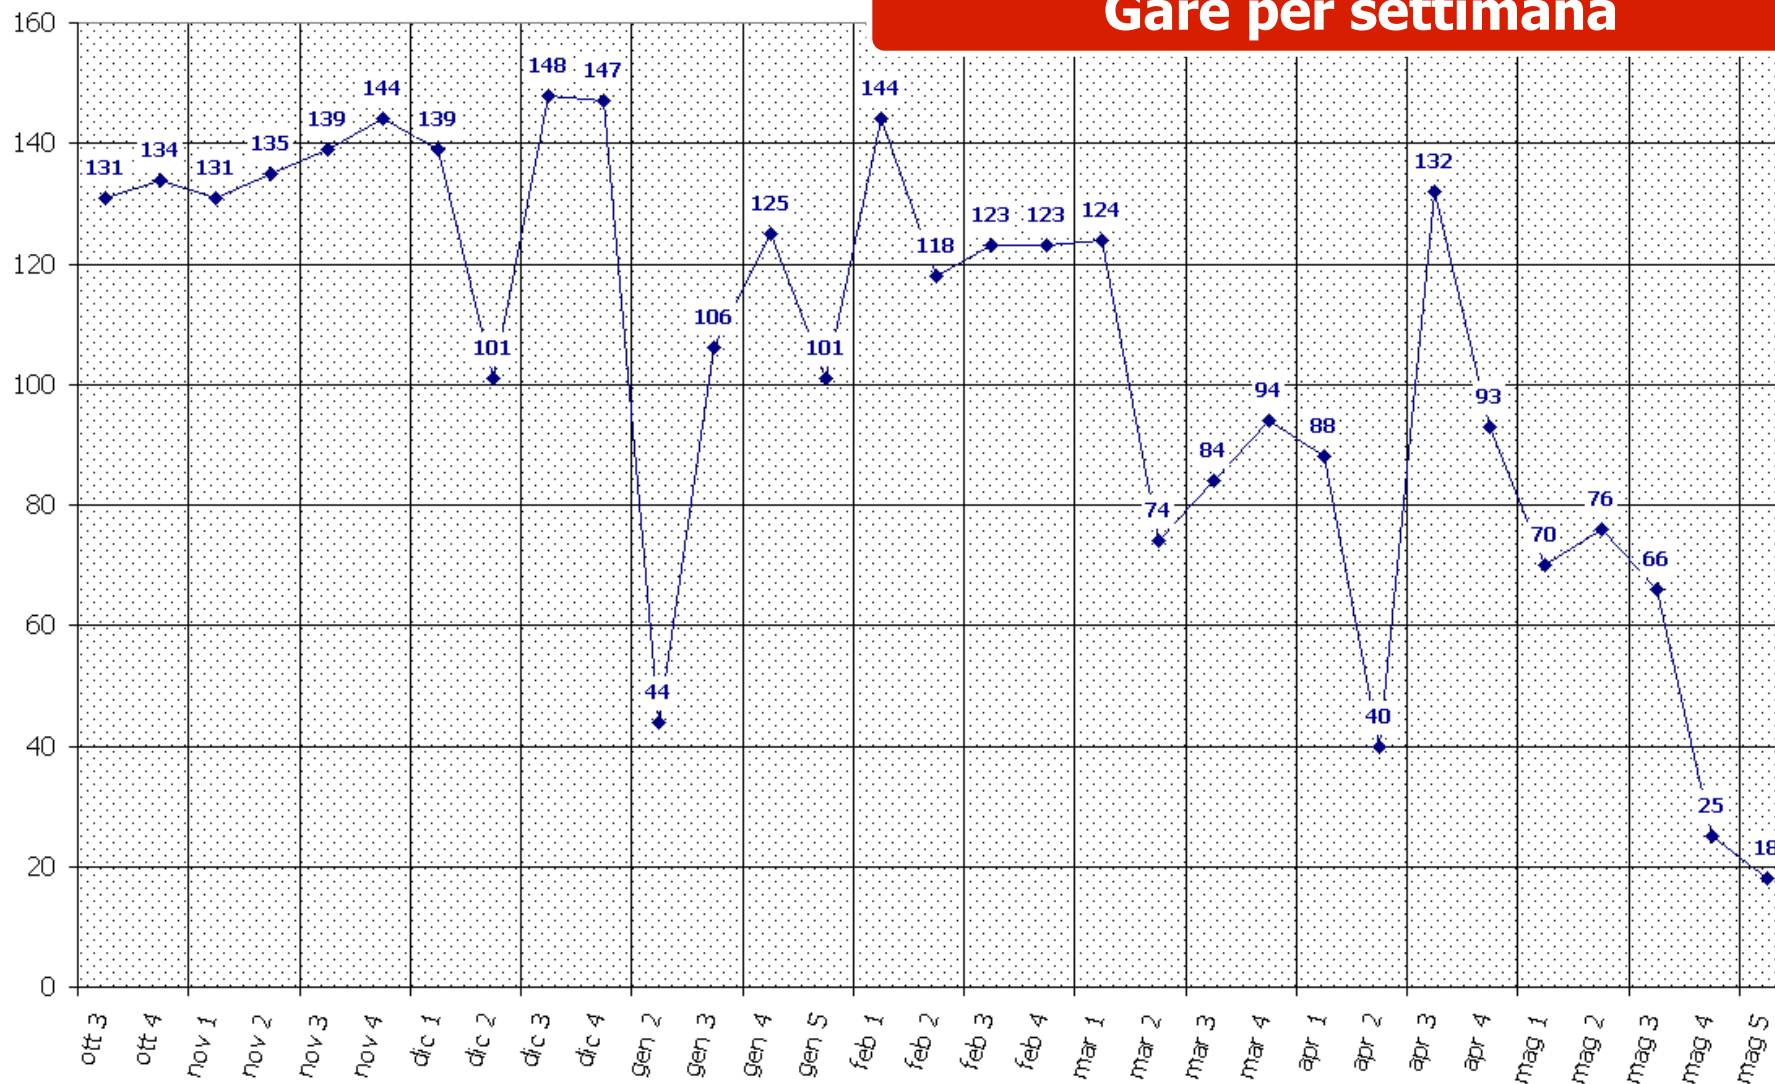

Gare designate – mese e camp

Gare designate – giorno della sett

Gare designate – giorno e camp

Gare designate – giorno e camp in %

Gare per settimana

Gare per camp e settimana - 1

■ U12F ■ U13F ■ U14F

Gare per camp e settimana - 2

Gare per camp e settimana in %