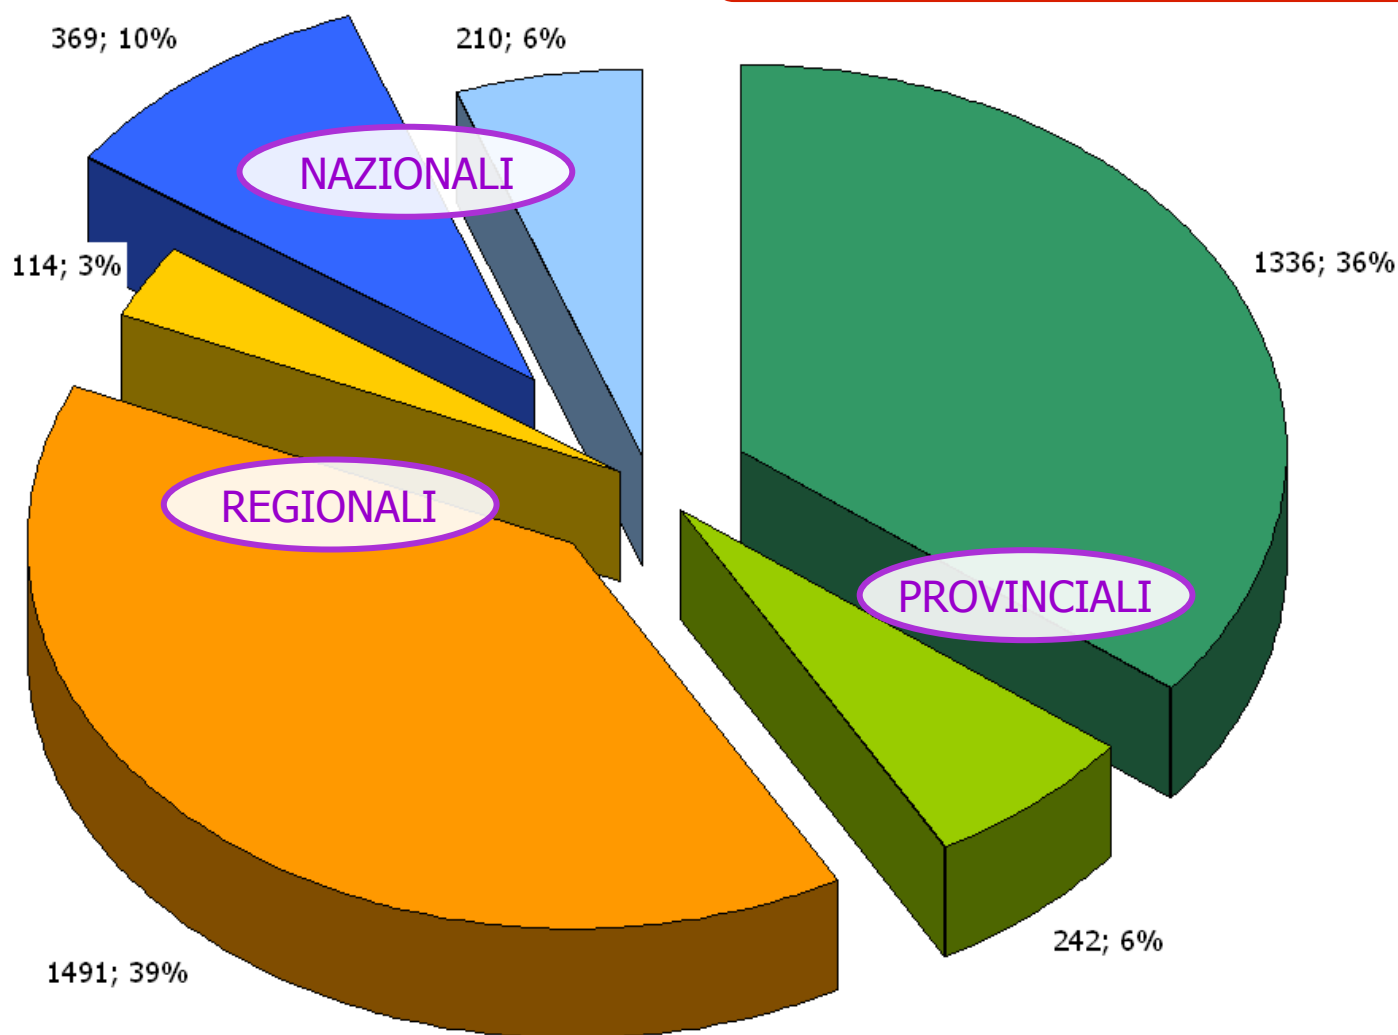

STAGIONE SPORTIVA 2011-2012

**Il Settore Ufficiali di Gara
Arbitri Indoor
del Comitato Provinciale FIPAV di Torino**

... i numeri di una stagione ...

ARBITRI TESSERATI – ruolo provinciale

... ma 19 abbandoni "in corsa"

+ 46 arbitri di ruolo regionale
+ 20 arbitri di ruolo nazionale B2
+ 6 arbitri di ruolo nazionale B1
+ 10 arbitri di ruolo nazionale A

ARBITRI suddivisione per ETA'

ARBITRI suddivisione per M/F

**3.762 designazioni (1° e 2° arbitro)
suddivisione per ruolo**

STAGIONE SPORTIVA 2011-2012

Le gare degli arbitri di ruolo **PROVINCIALE**

Gare designate (1° arbitro)	1336 su 3196 → 42%
Media gare/arbitro	33
Max gare disputate da un solo arbitro	81

Le gare degli arbitri di ruolo **REGIONALE**