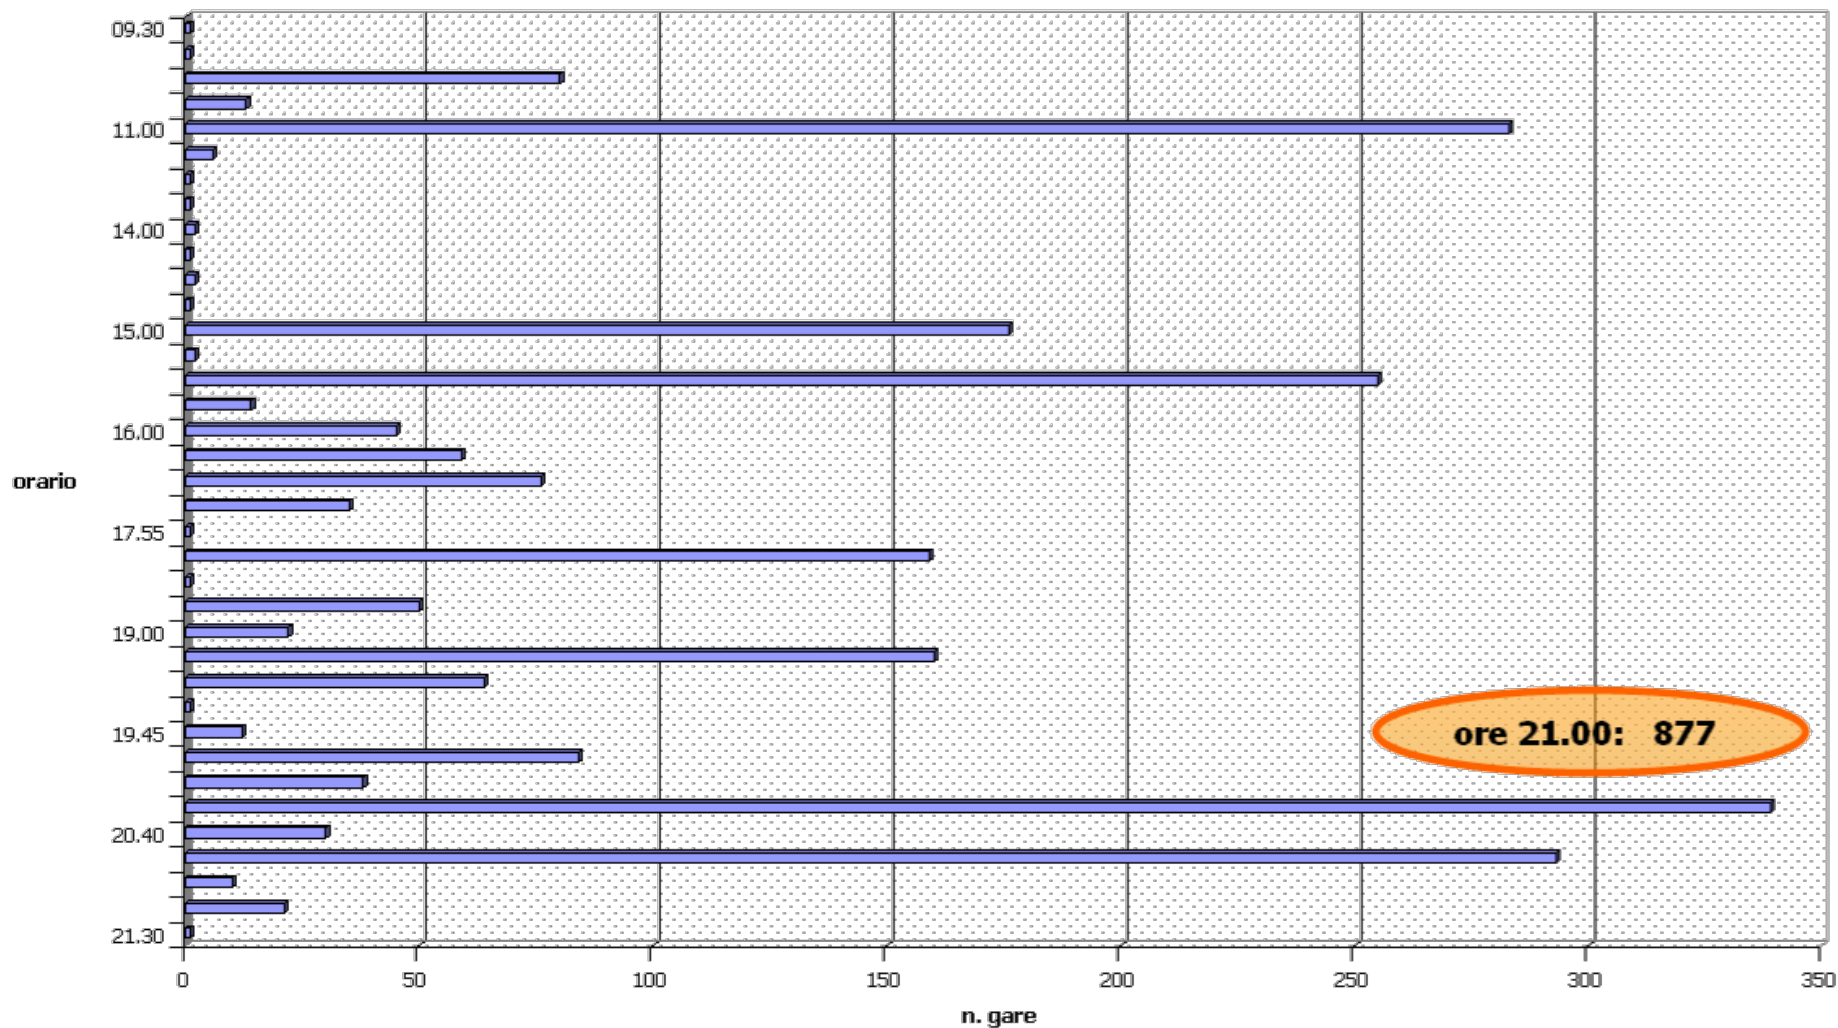

1649

→ **Il 27% degli arbitri (attivi) ha fatto il 52% delle gare**

LA QUALIFICAZIONE e IL RECLUTAMENTO

**1 giornata pre-campionato
+
5 riunioni tecniche periodiche**

Gare designate per campionato

Gare designate – orario di inizio

Gare designate – mese e camp

Gare designate – giorno della sett

Gare designate – giorno e camp

Gare designate – giorno e camp in %

Gare per settimana

Gare per camp e settimana - 1

■ U12F ■ U13F ■ U14F

Gare per camp e settimana - 2