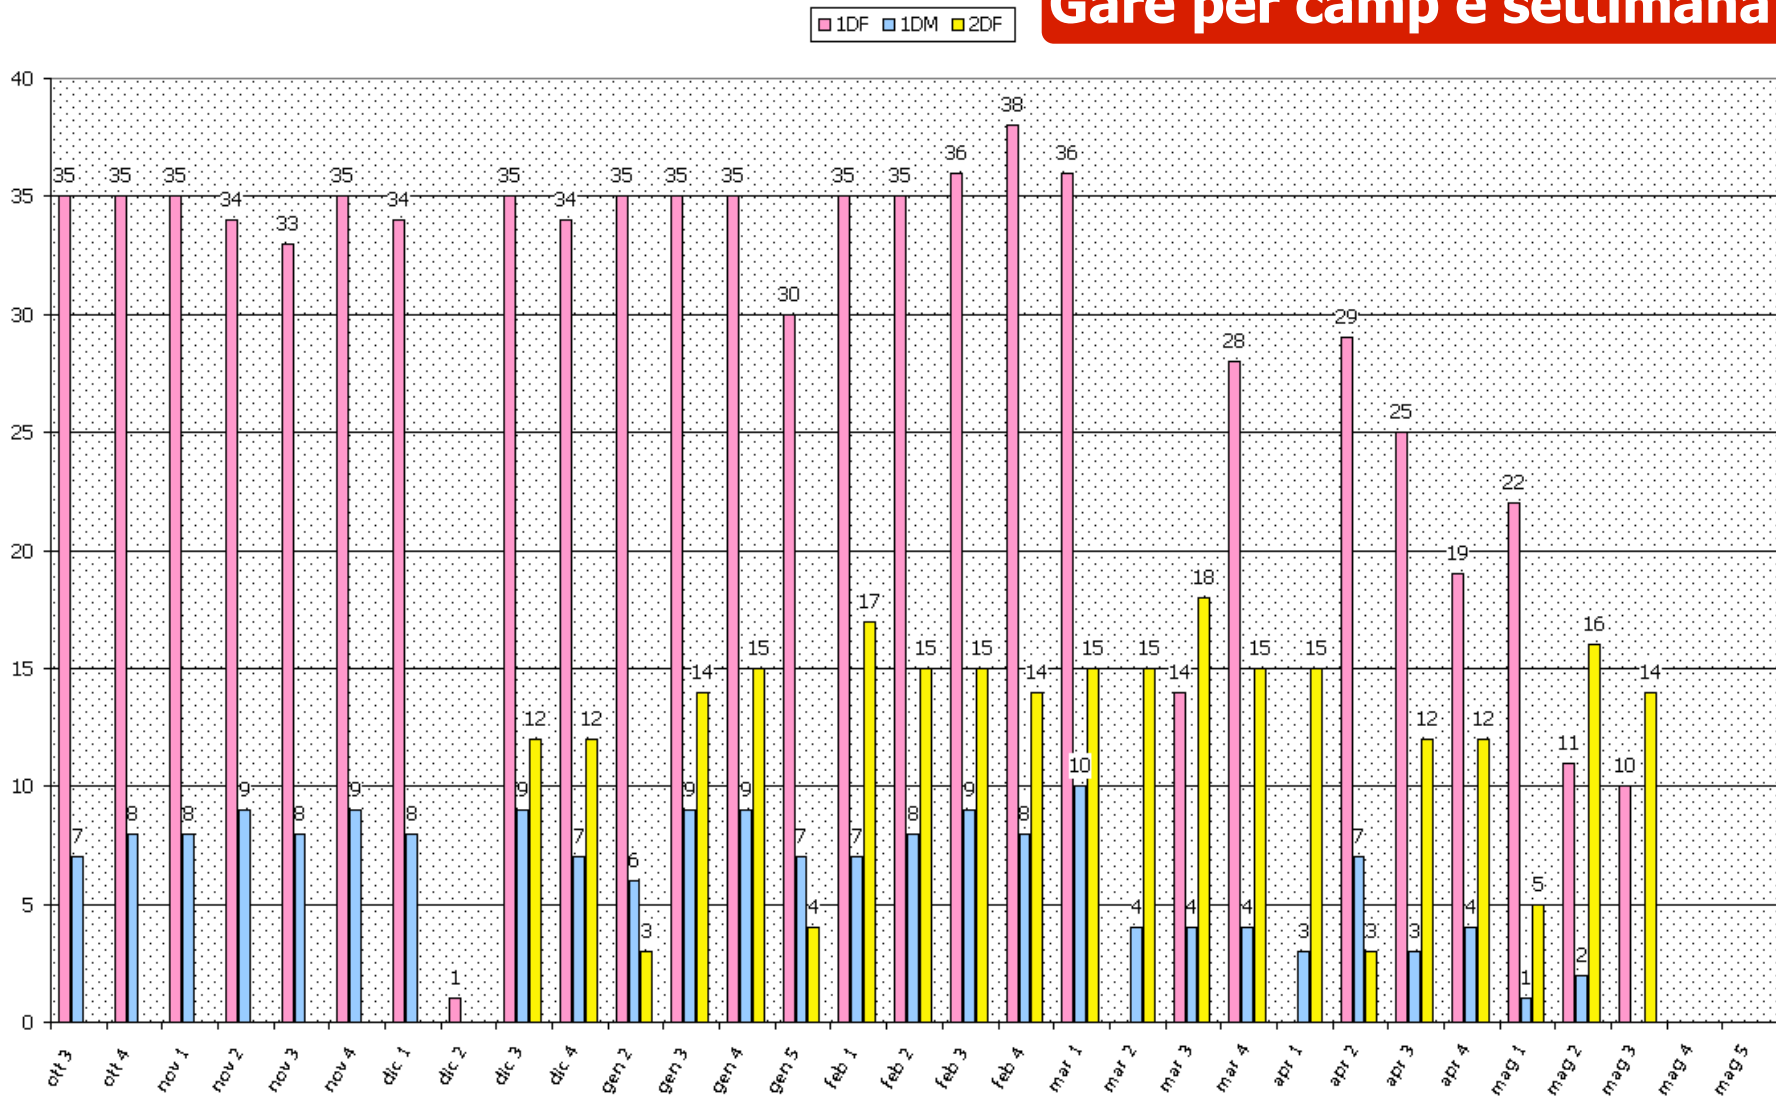

+ 46 arbitri di ruolo regionale
+ 20 arbitri di ruolo nazionale B2
+ 6 arbitri di ruolo nazionale B1
+ 10 arbitri di ruolo nazionale A

ARBITRI suddivisione per ETA'

ARBITRI suddivisione per M/F

**3.762 designazioni (1° e 2° arbitro)
suddivisione per ruolo**

STAGIONE SPORTIVA 2011-2012

Le gare degli arbitri di ruolo **PROVINCIALE**

Gare designate (1° arbitro)	1336 su 3196 → 42%
Media gare/arbitro	33
Max gare disputate da un solo arbitro	81

Le gare degli arbitri di ruolo **REGIONALE**

Gare designate – mese e camp

Gare designate – giorno della sett

Gare designate – giorno e camp

Gare designate – giorno e camp in %

Gare per settimana

Gare per camp e settimana - 1

■ U12F ■ U13F ■ U14F

Gare per camp e settimana - 2

Gare per camp e settimana in %