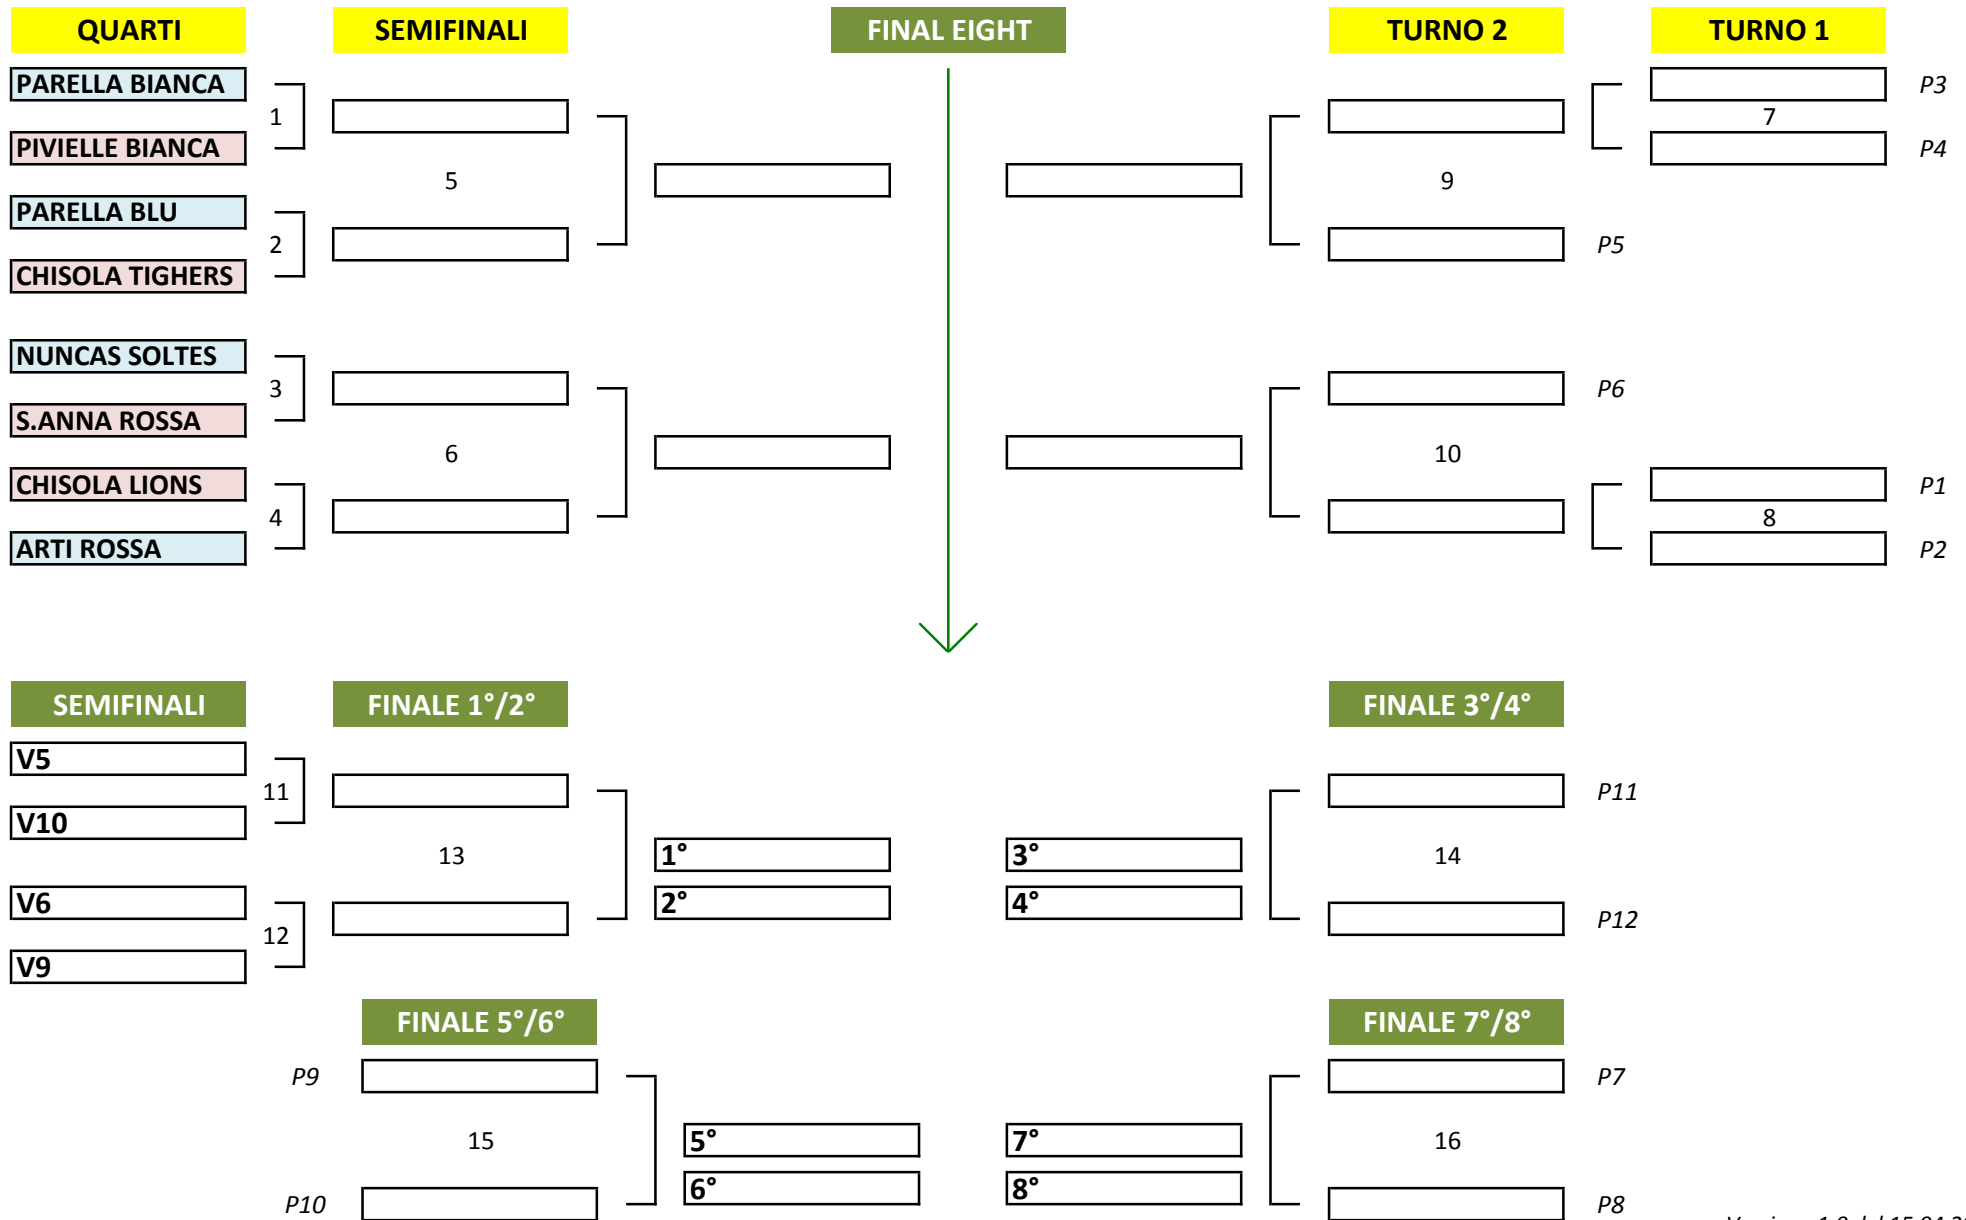

# TABELLONE UNDER 13 MASCHILE 3 vs 3

## TABELLONE PRINCIPALE

## TABELLONE PERDENTI

### SVILUPPO PARTITE

ORARIO	CAMPO A			CAMPO B			
9:30	PARELLA BIANCA	-	PIVIELLE BIANCA	ARTI ROSSA	-	CHISOLA LIONS	QUARTI - TABELLONE PRINCIPALE
10:15	NUNCAS SOLTEC	-	S.ANNA ROSSA	PARELLA BLU	-	CHISOLA TIGERS	QUARTI - TABELLONE PRINCIPALE
11:00	P1	-	P2	P3	-	P4	TURNO 1 - TABELLONE PERDENTI
11:45	V1	-	V2	V3	-	V4	SEMIF - TABELLONE PRINCIPALE
15:30	V7	-	P5	V8	-	P6	TURNO 2 - TABELLONE PERDENTI
16:15	V5	-	V10	V6	-	V9	SEMIFINALI
17:00	P9	-	P10	P7	-	P8	FINALI 5°/6° E 7°/8°
17:45	V11	-	V12	P11	-	P12	FINALI 1°/2° E 3°/4°