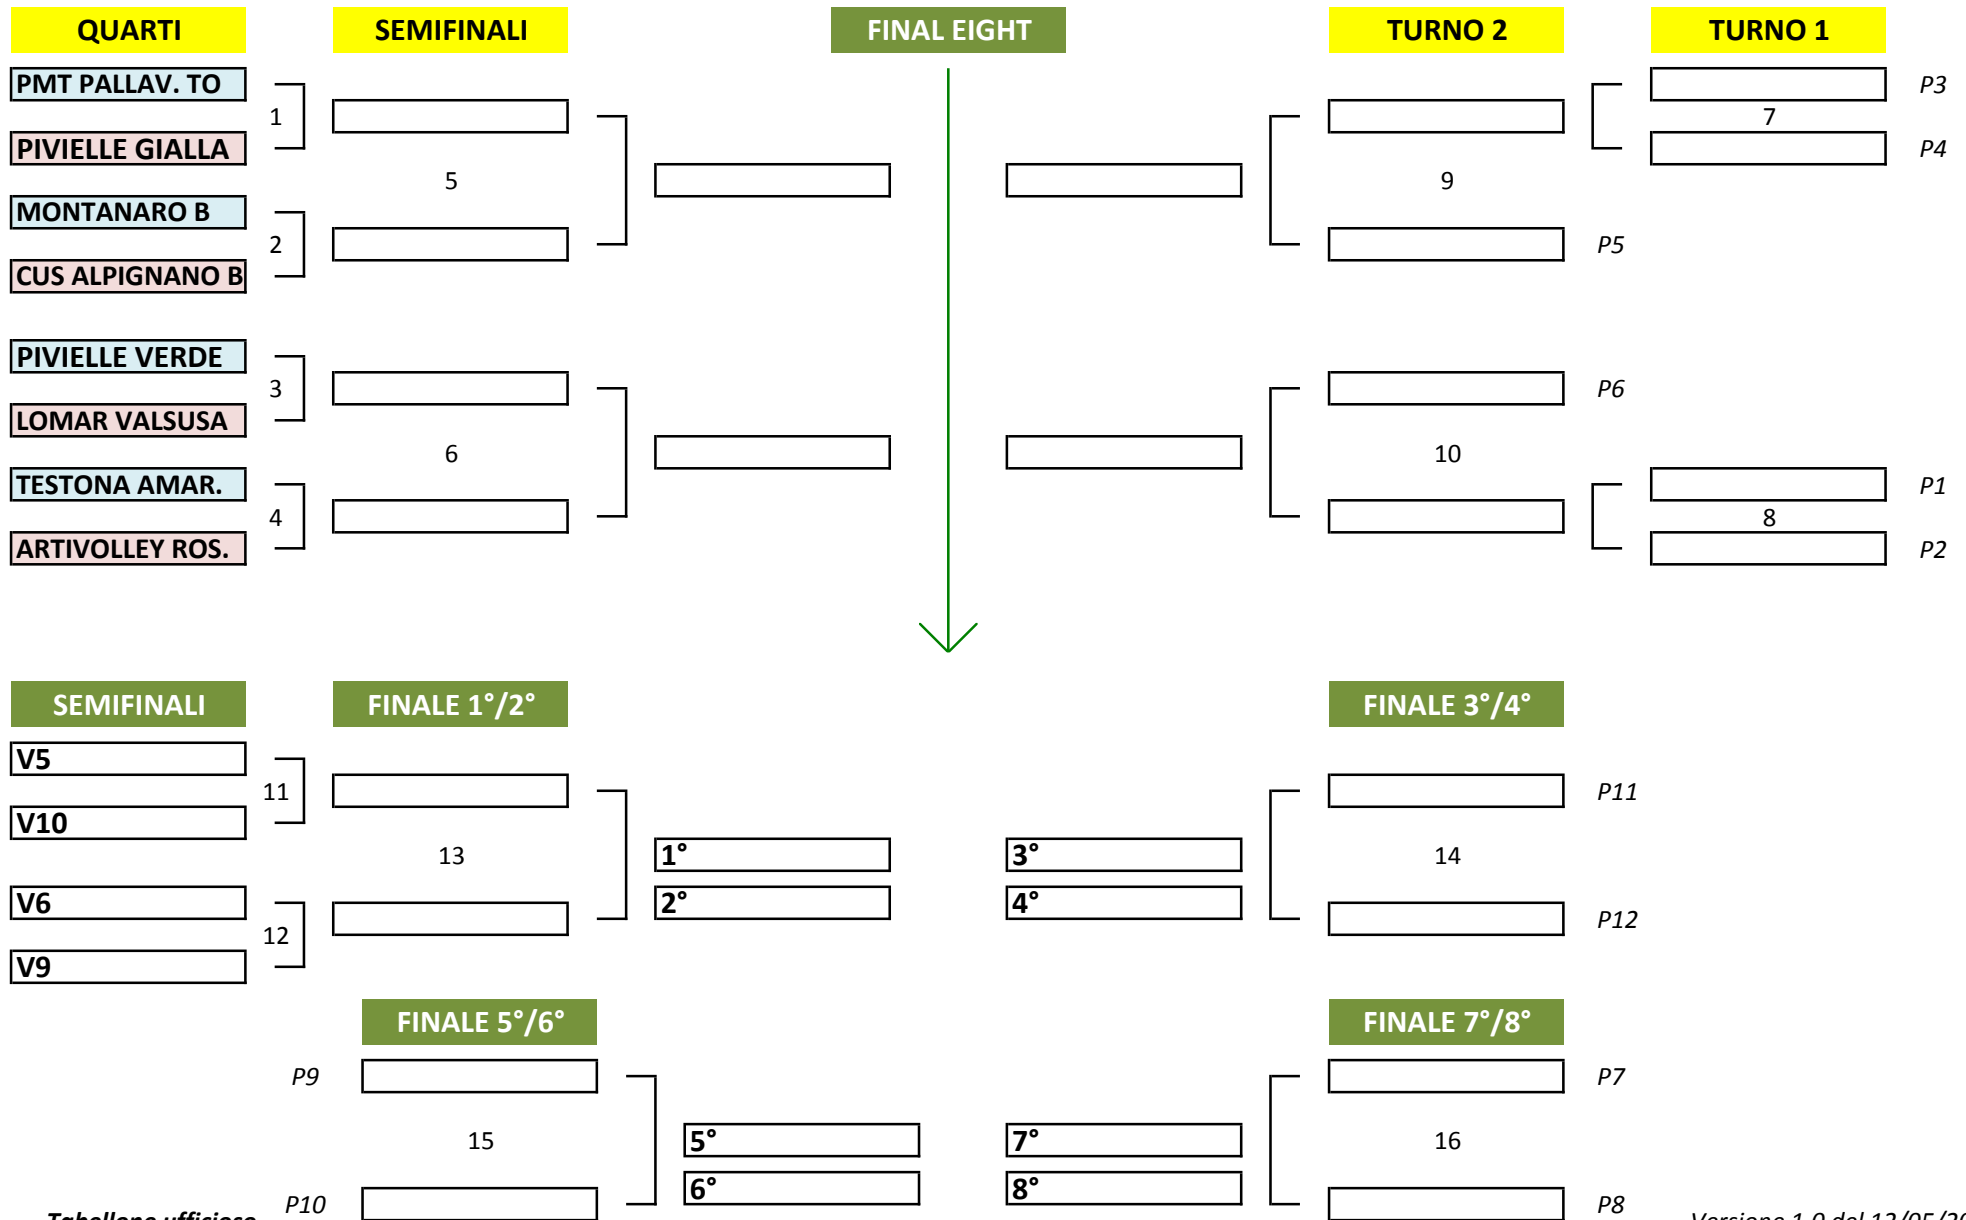

TABELLONE UNDER 12 MASCHILE 3 vs 3

TABELLONE PRINCIPALE

TABELLONE PERDENTI

TABELLONE UNDER 12 MASCHILE 3 vs 3

SVILUPPO PARTITE

ORARIO	CAMPO A				CAMPO B				
14:45	PMT PALLAVOLO TO vs		PIVIELLE GIALLA		MONTANARO B vs		CUS ALPIGNANO B		QUARTI - TABELLONE PRINCIPALE
a seguire	PIVIELLE VERDE vs		LOMAR VALUSA		TESTONA AMARANTO vs		ARTIVOLLEY ROSSA		QUARTI - TABELLONE PRINCIPALE
a seguire	P1 vs		P2		P3 vs		P4		TURNO 1 - TABELLONE PERDENTI
a seguire	V1 vs		V2		V3 vs		V4		SEMIF - TABELLONE PRINCIPALE
a seguire	V7 vs		P5		V8 vs		P6		TURNO 2 - TABELLONE PERDENTI
a seguire	V5 vs		V9		V6 vs		V10		SEMIFINALI
a seguire	P9 vs		P10		P7 vs		P8		FINALI 5°/6° E 7°/8°
a seguire	V11 vs		V12		P11 vs		P12		FINALI 1°/2° E 3°/4°