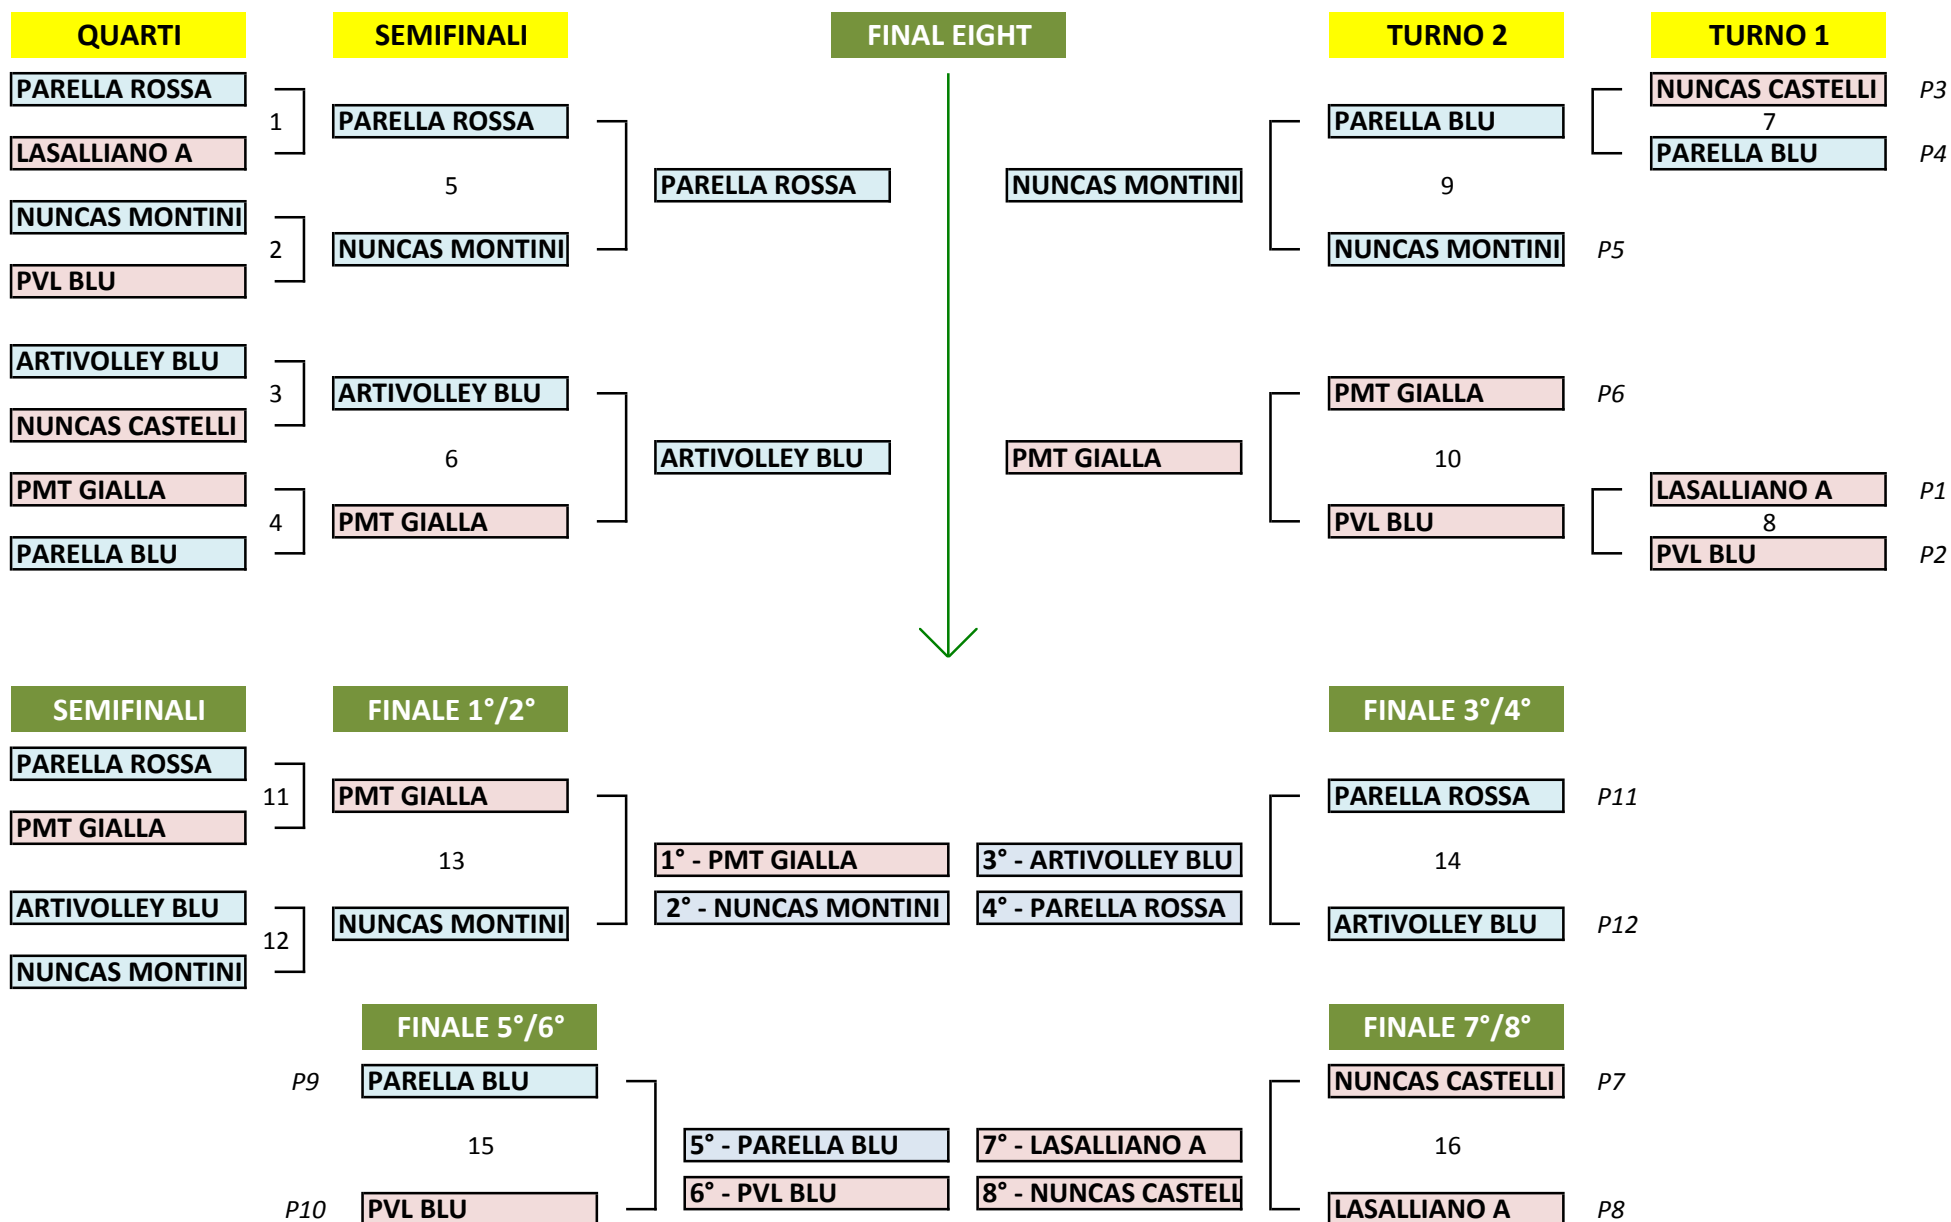

TABELLONE FINALE PROVINCIALE UNDER 13 MASCHILE 3 vs 3

TABELLONE PRINCIPALE

TABELLONE PERDENTI

TABELLONE FINALE PROVINCIALE UNDER 13 MASCHILE 3 vs 3

RISULTATI GARE

Numero	Gara	Ris.	Parziali			1° Arbitro	2° Arbitro	Segnapunti
8950	PARELLA ROSSA - LASALLIANO A	2-0	15-8	15-6				Russo Antonio
8951	ARTI BLU - NUNCAS CASTELLI	2-0	15-11	15-8				Marigliano Antonio
8952	NUNCAS MONTINI - PVL BLU	2-0	15-12	15-12				Russo Antonio
8953	PARELLA BLU - PMT GIALLA	0-2	8-15	14-15				Marigliano Antonio
8954	LASALLIANO A - PVL BLU	0-2	13-15	13-15				Russo Antonio
8955	NUNCAS CASTELLI - PARELLA BLU	0-2	8-15	8-15				Marigliano Antonio
8956	PARELLA ROSSA - NUNCAS MONTINI	2-0	15-14	15-8				Russo Antonio
8957	ARTIVOLLEY BLU - PMT GIALLA	2-0	15-7	15-10				Marigliano Antonio
8958	PARELLA BLU - NUNCAS MONTINI	0-2	10-15	9-15				Russo Antonio
8959	PVL BLU - PMT GIALLA	0-2	13-15	8-15				Marigliano Antonio
8960	PARELLA ROSSA - PMT GIALLA	1-2	15-12	13-15	10-15			Russo Antonio
8961	ARTIVOLLEY BLU - NUNCAS MONTINI	1-2	12-15	15-2	10-15			Marigliano Antonio
<i>Finale 7°/8° posto</i>								
8962	NUNCAS CASTELLI - LASALLIANO A	0-2	12-15	13-15				Marigliano Antonio
<i>Finale 5°/6° posto</i>								
8962	PARELLA BLU - PVL BLU	2-0	15-10	15-12				Russo Antonio
<i>Finale 3°/4° posto</i>								
8965	PARELLA ROSSA - ARTIVOLLEY BLU	0-2	12-15	12-15				Marigliano Antonio
<i>Finale 1°/2° posto</i>								
8964	PMT GIALLA - NUNCAS MONTINI	2-1	15-11	8-15	15-11			Russo Antonio