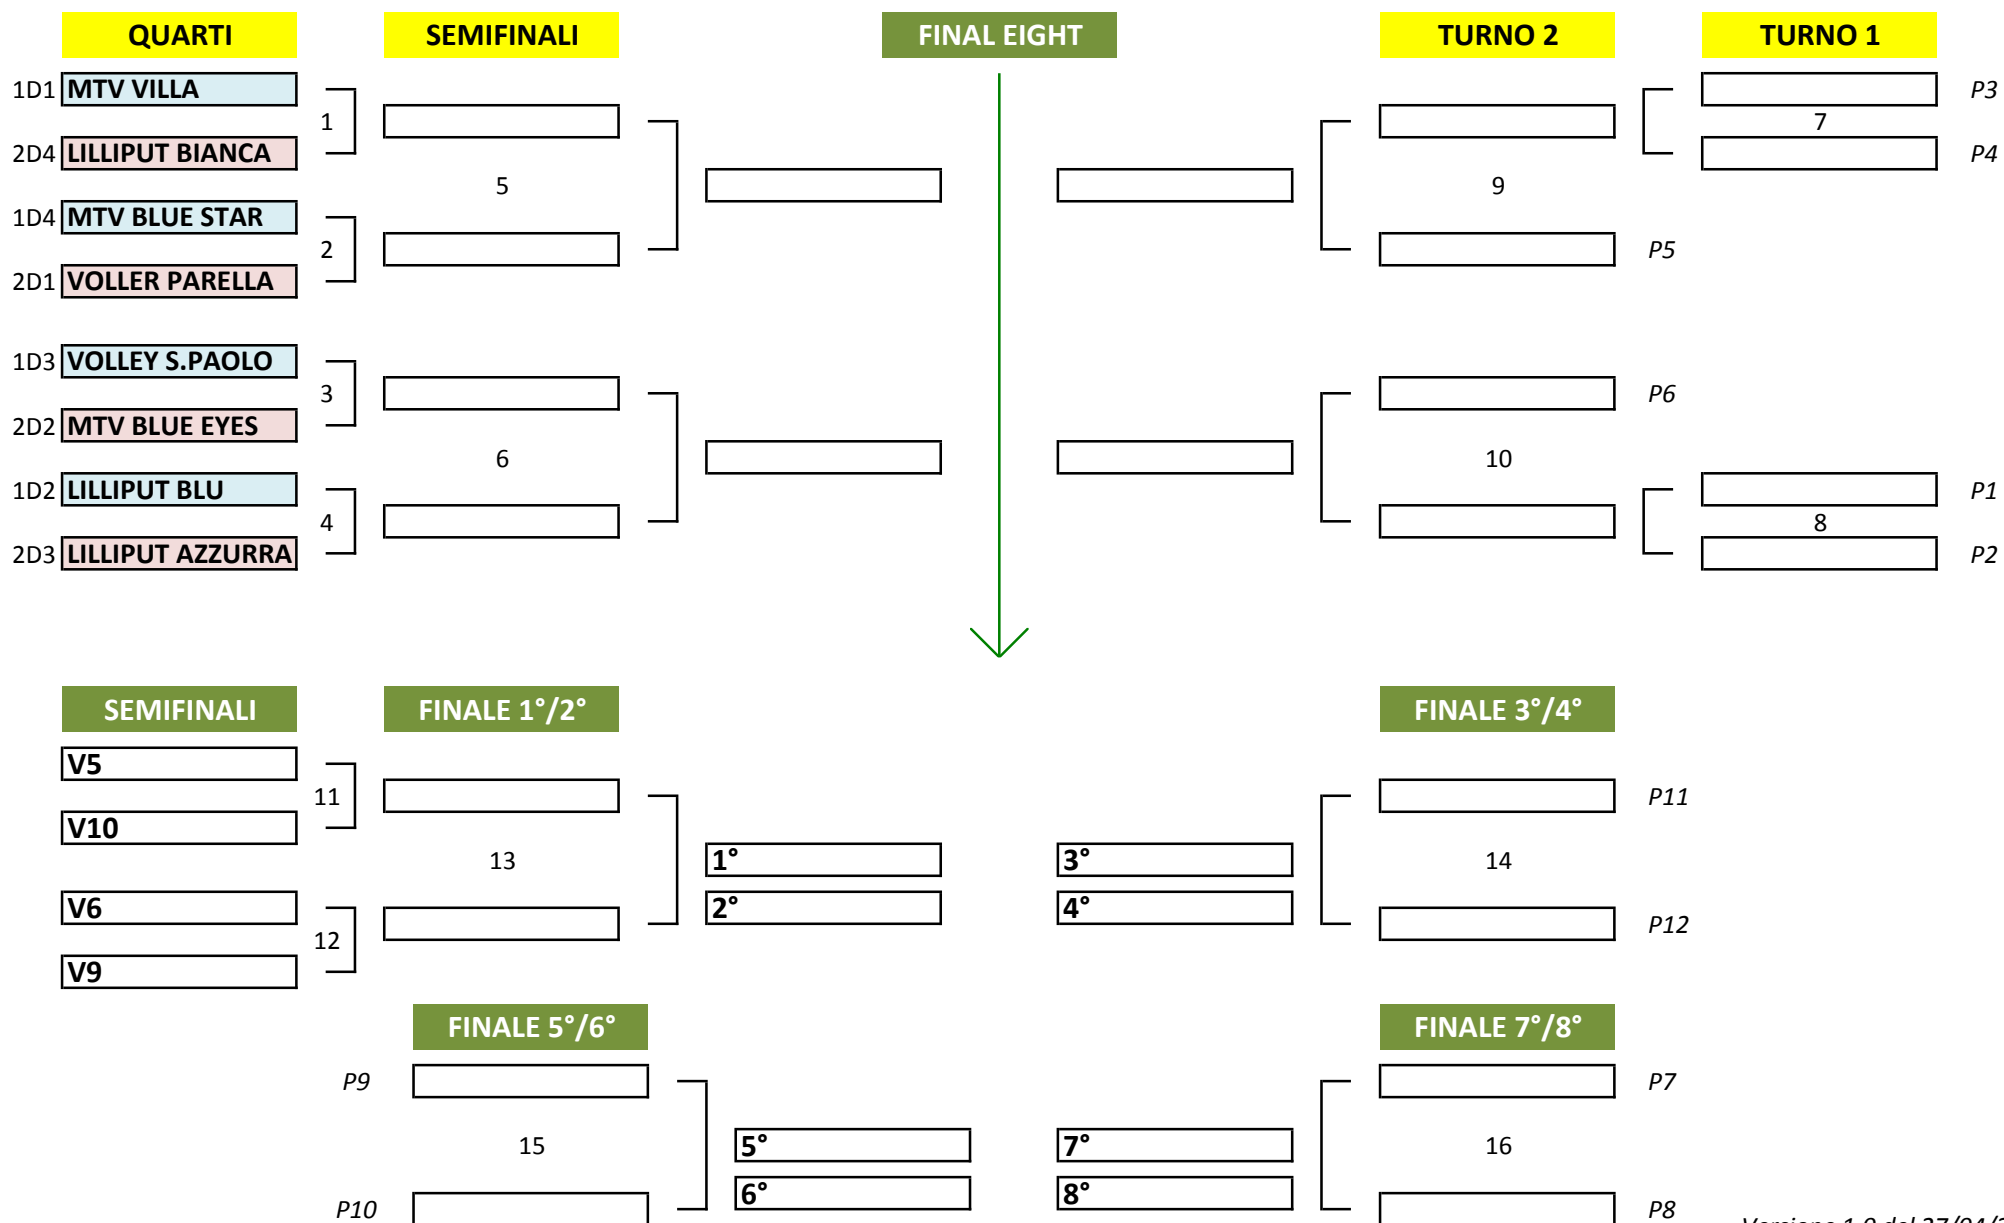

TABELLONE FINALE UNDER 11 FEMMINILE 3vs3 2017/2018

TABELLONE PRINCIPALE

TABELLONE PERDENTI

TABELLONE FINALE UNDER 11 FEMMINILE 3vs3 2017/2018

SVILUPPO PARTITE

ORARIO	CAMPO A				CAMPO B				
09:00	MTV LILLA	vs	LILLIPUT BIANCA	MTV BLUE STAR	vs	VOLLEY PARELLA	QUARTI - TABELLONE PRINCIPALE		
a seguire	VOLLEY SAN PAOLO	vs	MTV BLUE EYES	LILLIPUT BLU	vs	LILLIPUT AZZURRA	QUARTI - TABELLONE PRINCIPALE		
a seguire	P1	vs	P2	P3	vs	P4	TURNO 1 - TABELLONE PERDENTI		
a seguire	V1	vs	V2	V3	vs	V4	SEMIF - TABELLONE PRINCIPALE		
a seguire	V7	vs	P5	V8	vs	P6	TURNO 2 - TABELLONE PERDENTI		
a seguire	V5	vs	V9	V6	vs	V10	SEMIFINALI		
a seguire	P9	vs	P10	P7	vs	P8	FINALI 5°/6° E 7°/8°		
a seguire	V11	vs	V12	P11	vs	P12	FINALI 1°/2° E 3°/4°		