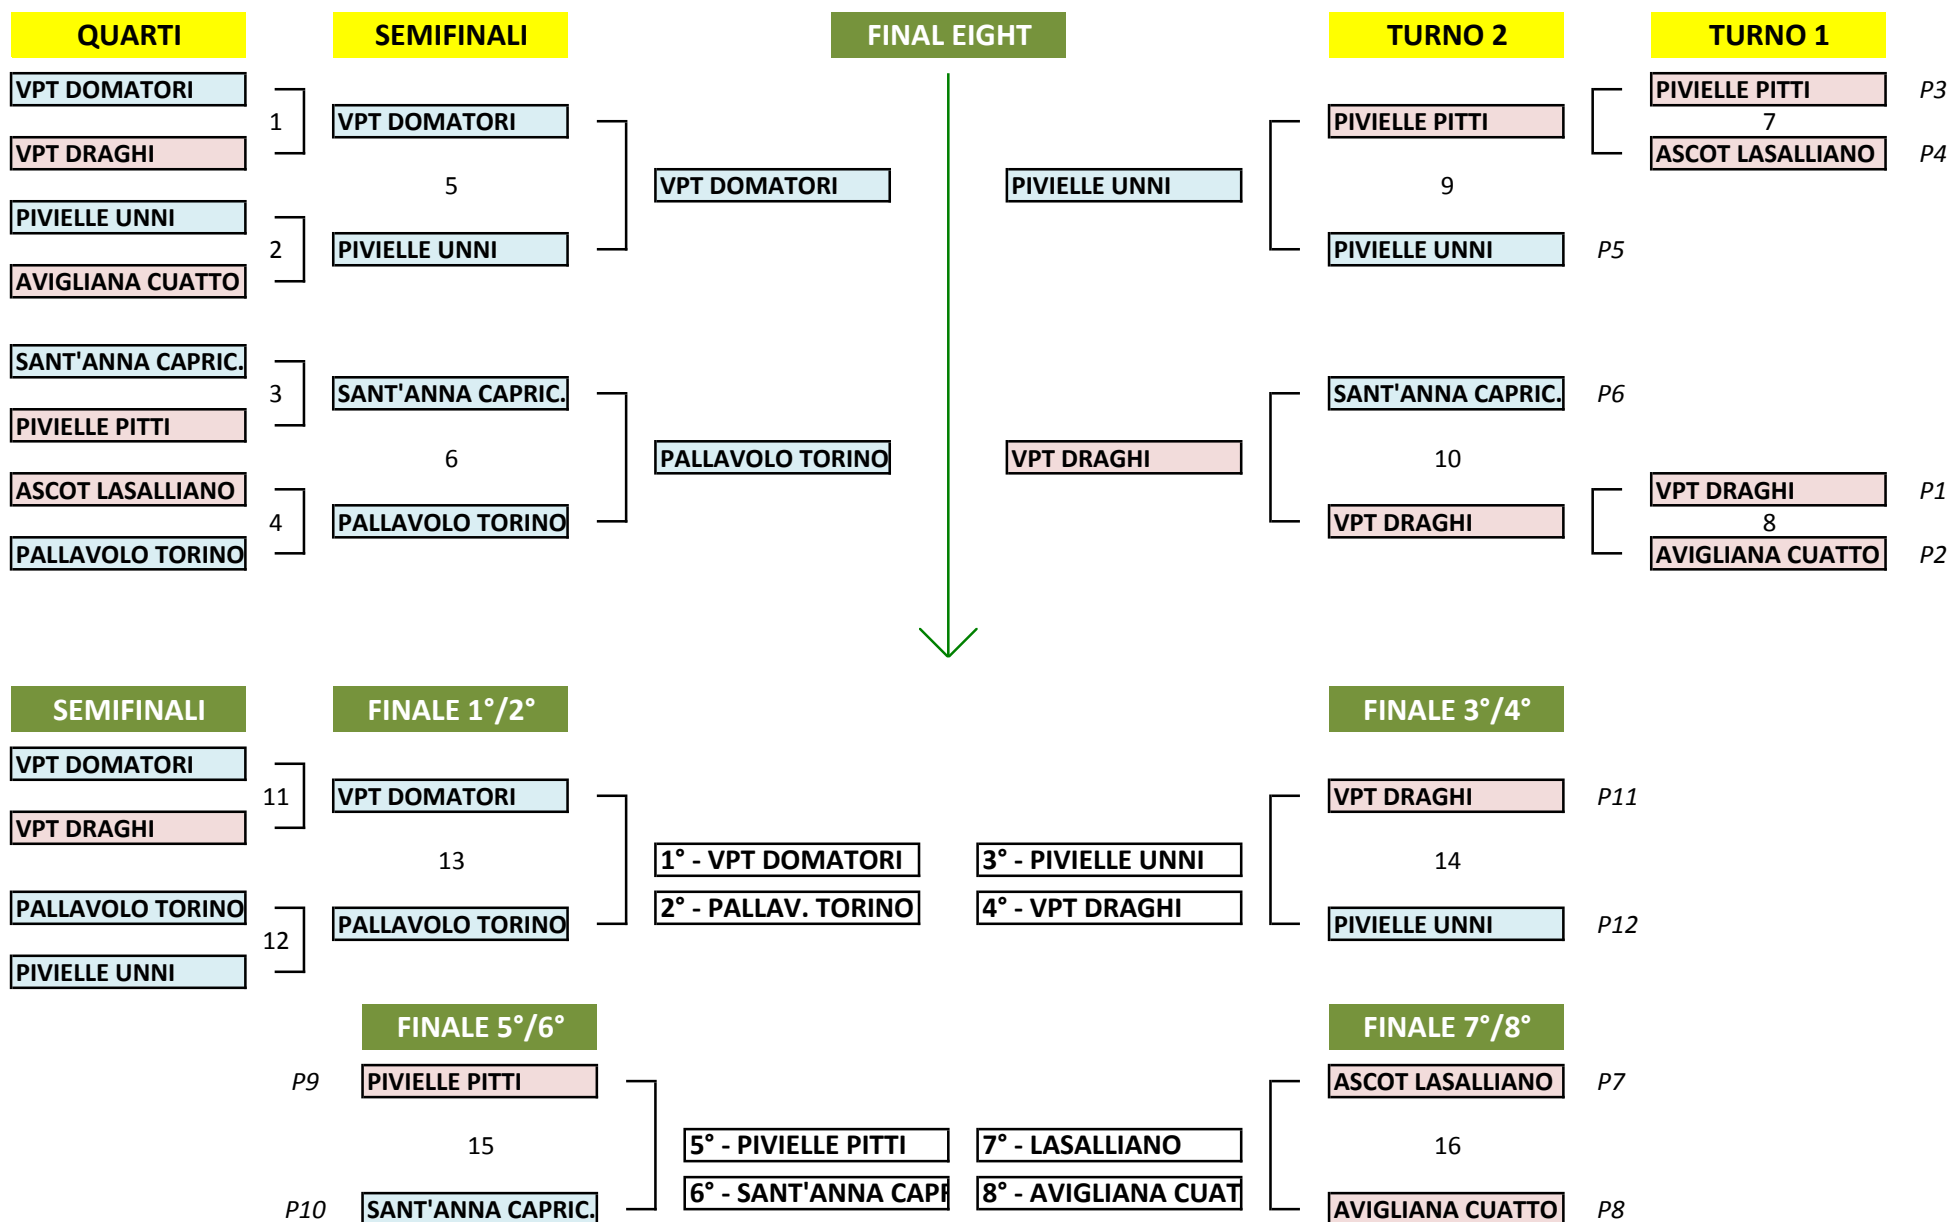

# TABELLONE FINALE TERRITORIALE 2017/18 UNDER 13 MASCHILE 3 vs 3

## TABELLONE PRINCIPALE

## TABELLONE PERDENTI

## TABELLONE FINALE TERRITORIALE 2017/18 UNDER 13 MASCHILE 3 vs 3