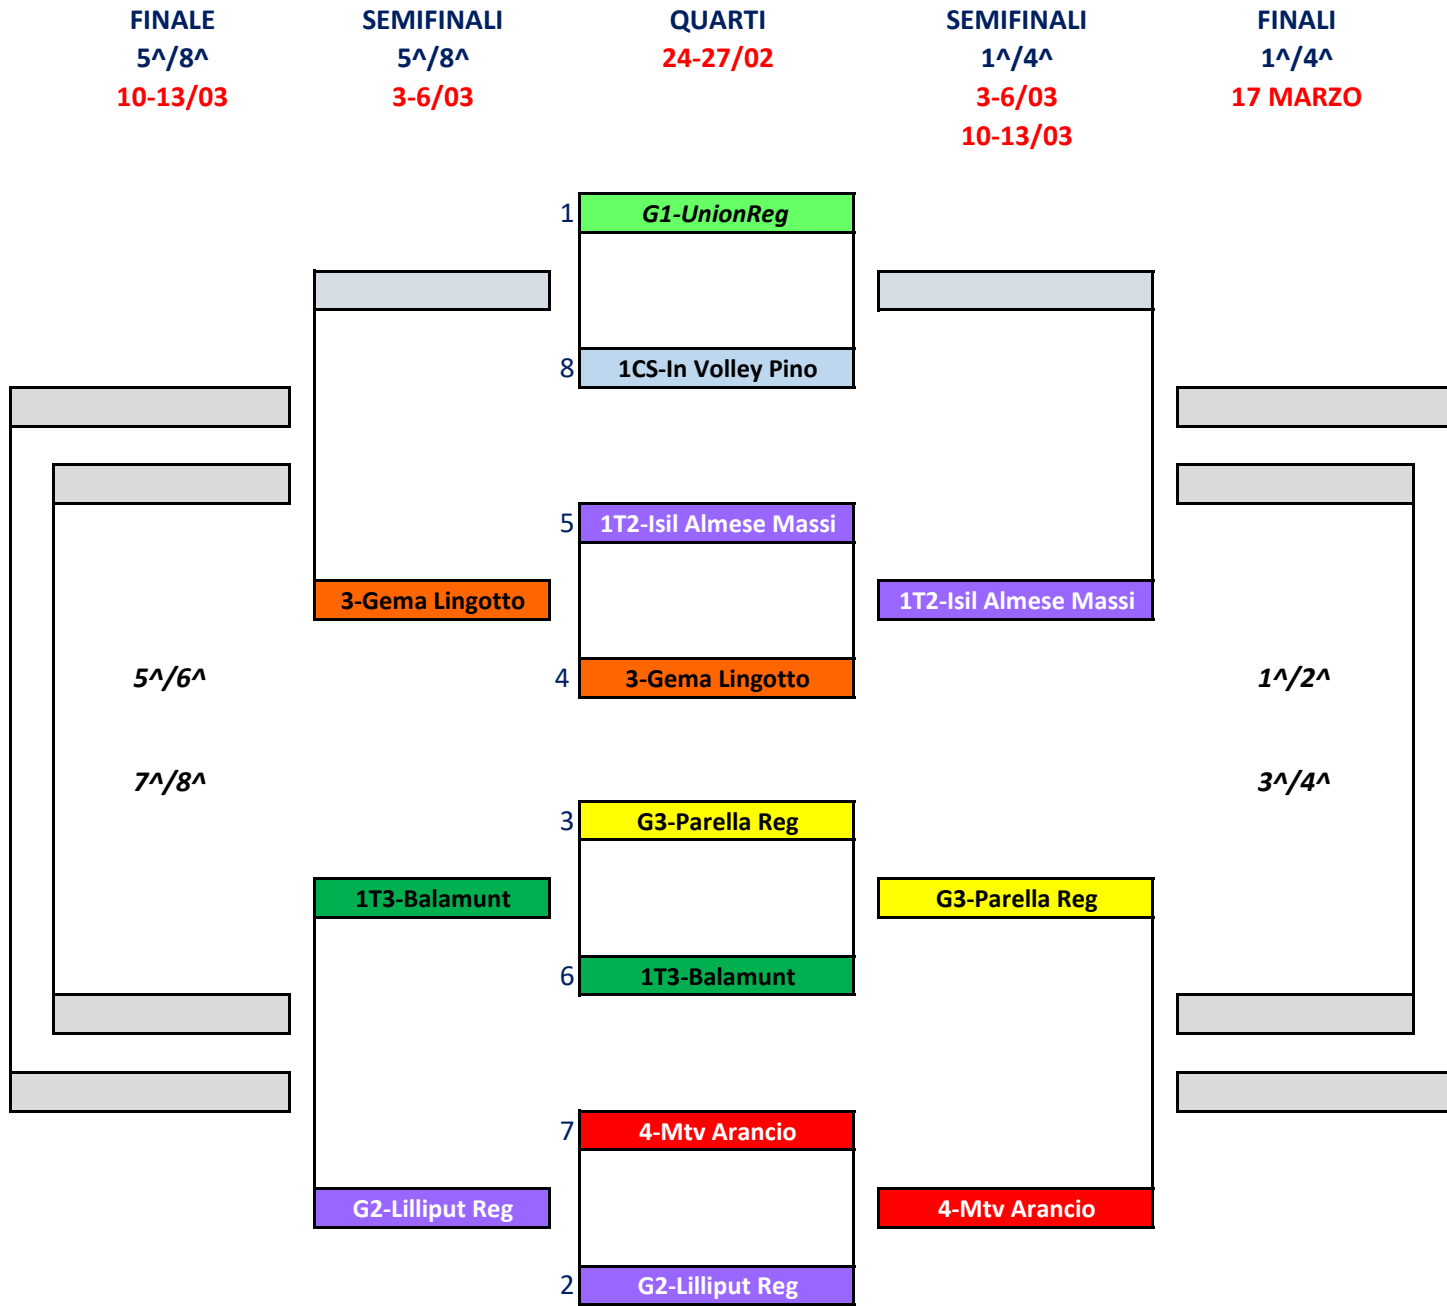

SEDICESIMI  
10-13/02

**TABELLONE PARTE ALTA**

**TABELLONE PARTE BASSA**

**CAMPIONATO UNDER 16 FEMMINILE - TABELLONE FINALE PROVINCIALE 2018/2019**

TABELLONE DI QUALIFICAZIONE ALLA FASE REGIONALE

TURNO		OTTAVI	
UNO		7-10/04	
24-27/02		14-17/04	
	<b>1</b>	1.G-GrissinItalia Novi	
2M-G.S. PAVIC			<b>1 REG</b>
	<b>16</b>	2N-Montanaro Foglizzo	
2N-Montanaro Foglizzo			
	<b>9</b>	5.G-PT Nera	
			<b>8 REG</b>
	<b>8</b>	4.H-Stamperia Alicese Santhià	
	<b>5</b>	3.G-Sant'anna Volley	
1M-Volley Novara			<b>5 REG</b>
	<b>12</b>		
3N-Ascot Lasalliano To			
	<b>13</b>	1N-Scuola Pallavolo Biellese	
3M-Crf Mercatò			<b>4 REG</b>
1N-Scuola Pallavolo Biellese		2.H-Villanova Mondovì VBC	
	<b>4</b>		
	<b>3</b>	2.G-Volley Parella Rossa	
1P-Mercatò Alba			<b>3 REG</b>
	<b>14</b>		
3L-Val Chisone			
	<b>11</b>	1L- Finsoft Chieri	
3P-Chisola Volley			<b>6 REG</b>
1L- Finsoft Chieri		3.H-Arti Volley	
	<b>6</b>		
	<b>7</b>	4.G-PiViElle	
			<b>7 REG</b>
	<b>10</b>	5.H-Altiora	
2P-USD San Rocco			
	<b>15</b>	2L-Valsusa	
2L-Valsusa			<b>2 REG</b>
	<b>2</b>	1.H-BAM Mercatò Cuneo	