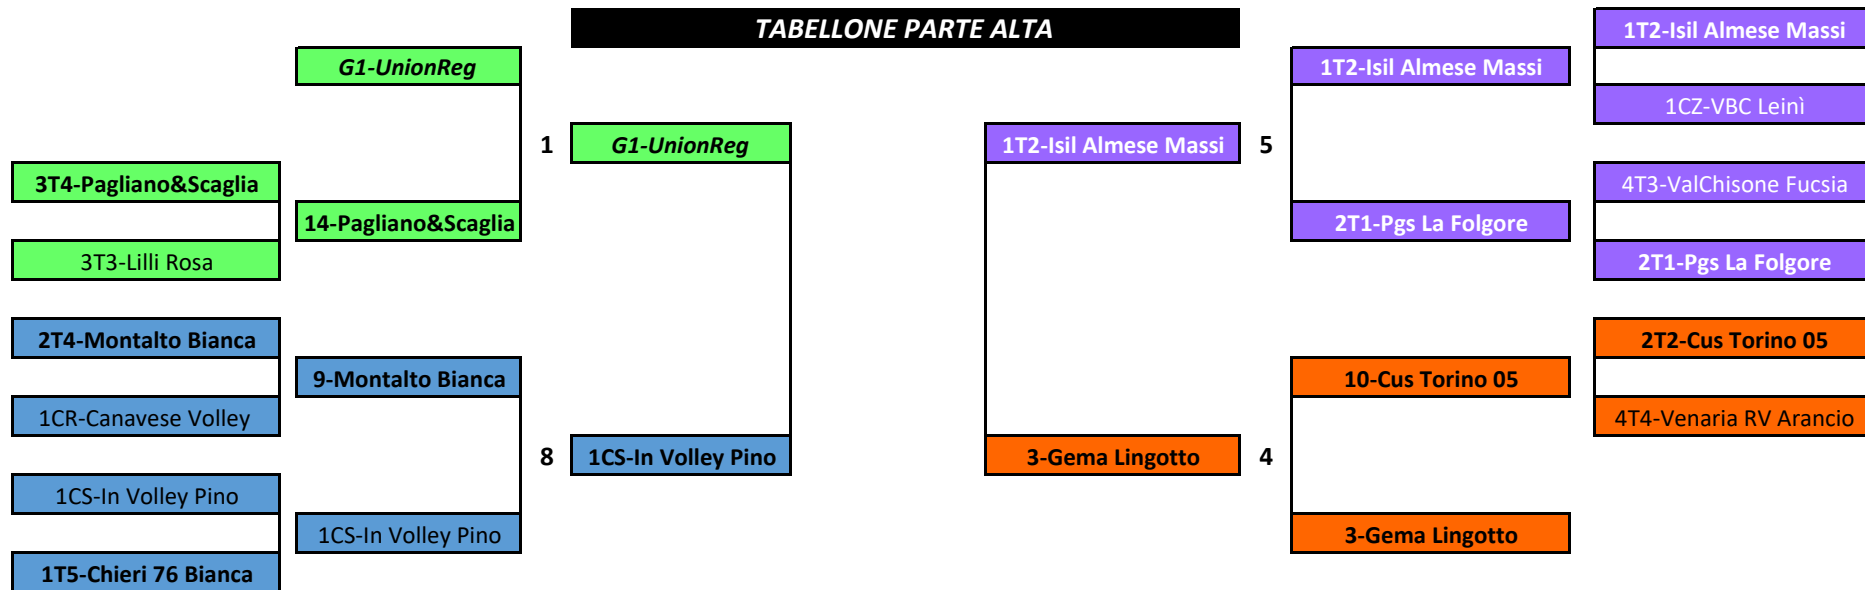

CAMPIONATO UNDER 16 FEMMINILE - TABELLONE FINALE

A.S. 2018/2019

SEDICESIMI
10-13/02

OTTAVI
17-20/02

QUARTI
24-27/02

SEMIFINALI
3-6/03
10-12/03

QUARTI
24-27/02

OTTAVI
17-20/02

SEDICESIMI
10-13/02

TABELLONE PARTE ALTA