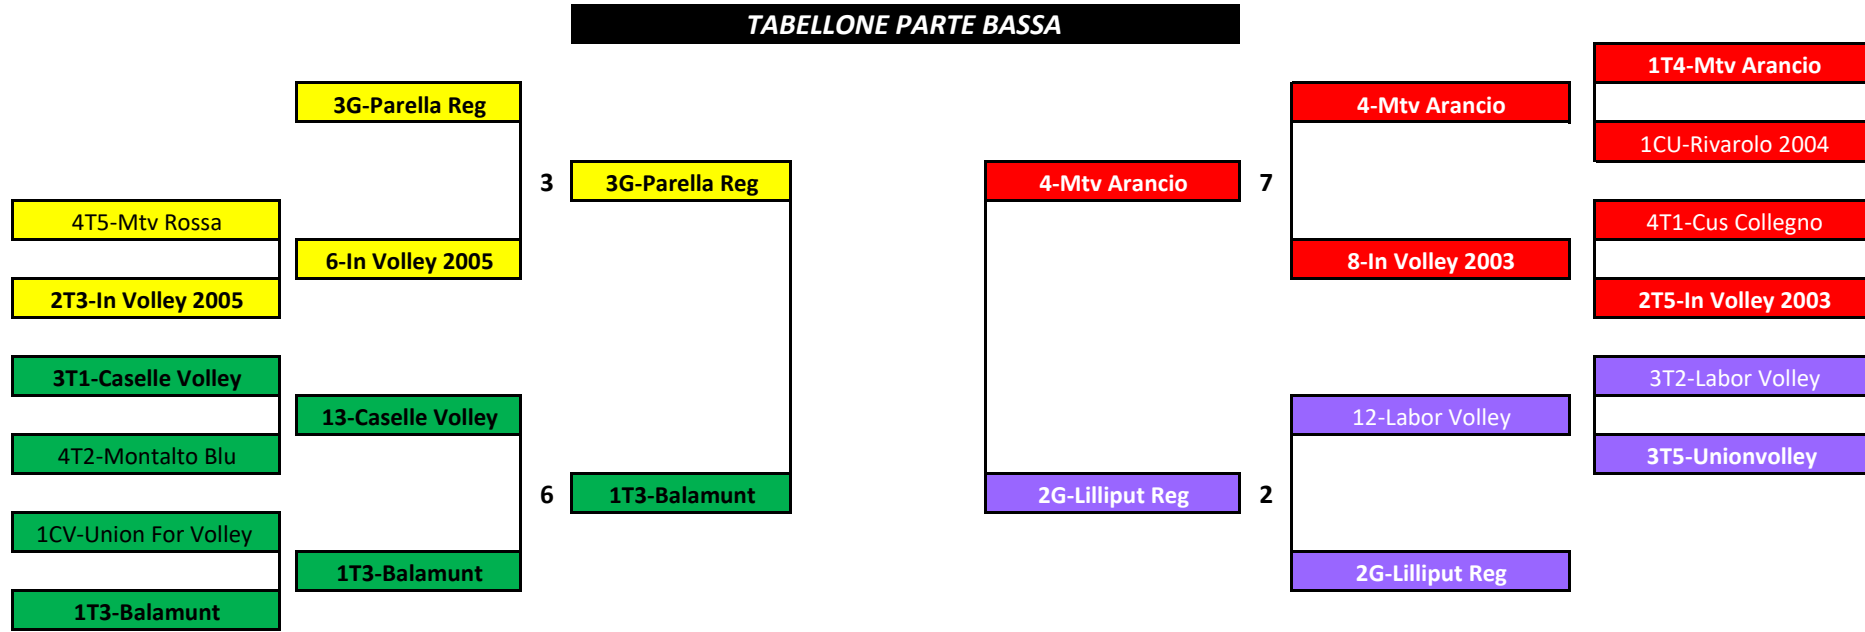

TABELLONE PARTE BASSA