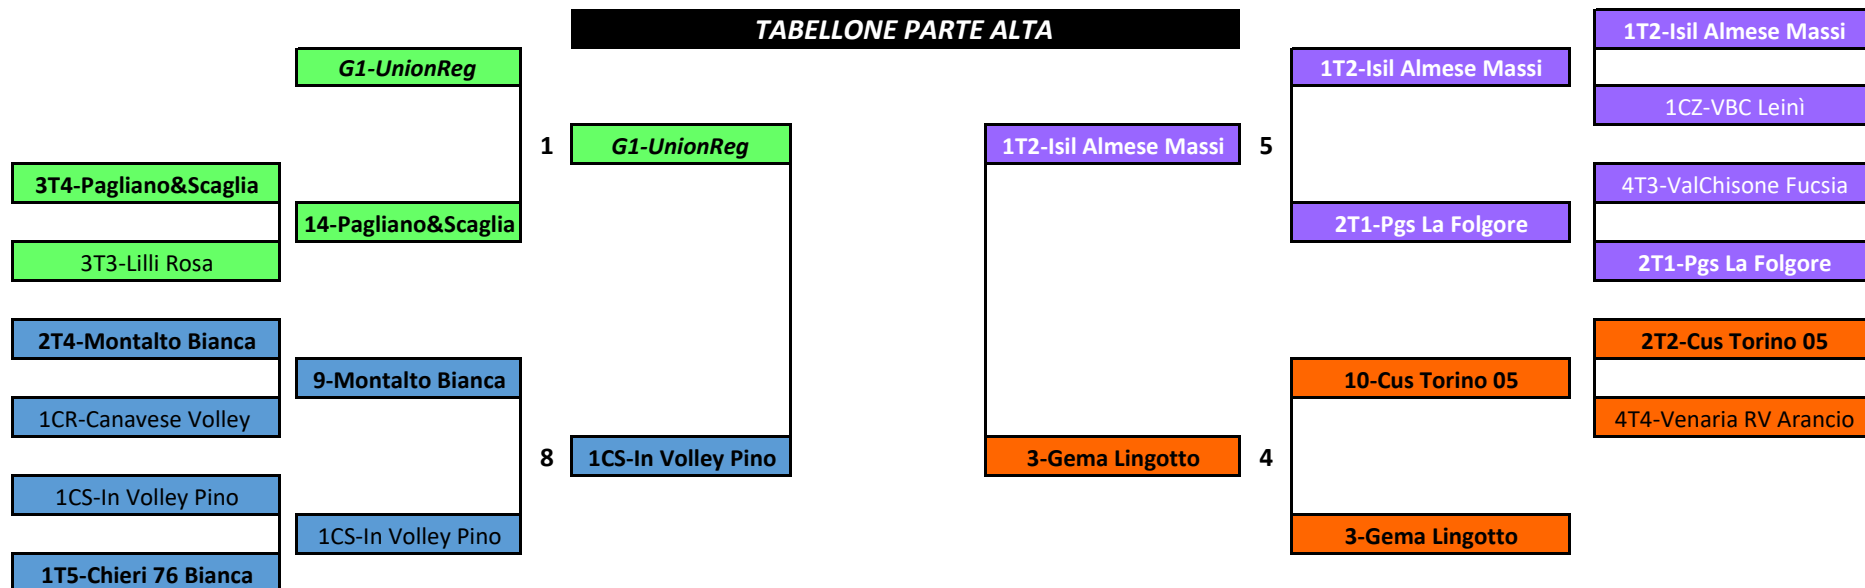

CAMPIONATO UNDER 16 FEMMINILE - TABELLONE FINALE

A.S. 2018/2019

SEDICESIMI  
10-13/02

OTTAVI  
17-20/02

QUARTI  
24-27/02

SEMIFINALI  
3-6/03  
10-12/03

QUARTI  
24-27/02

OTTAVI  
17-20/02

SEDICESIMI  
10-13/02

**TABELLONE PARTE ALTA**

**TABELLONE PARTE BASSA**