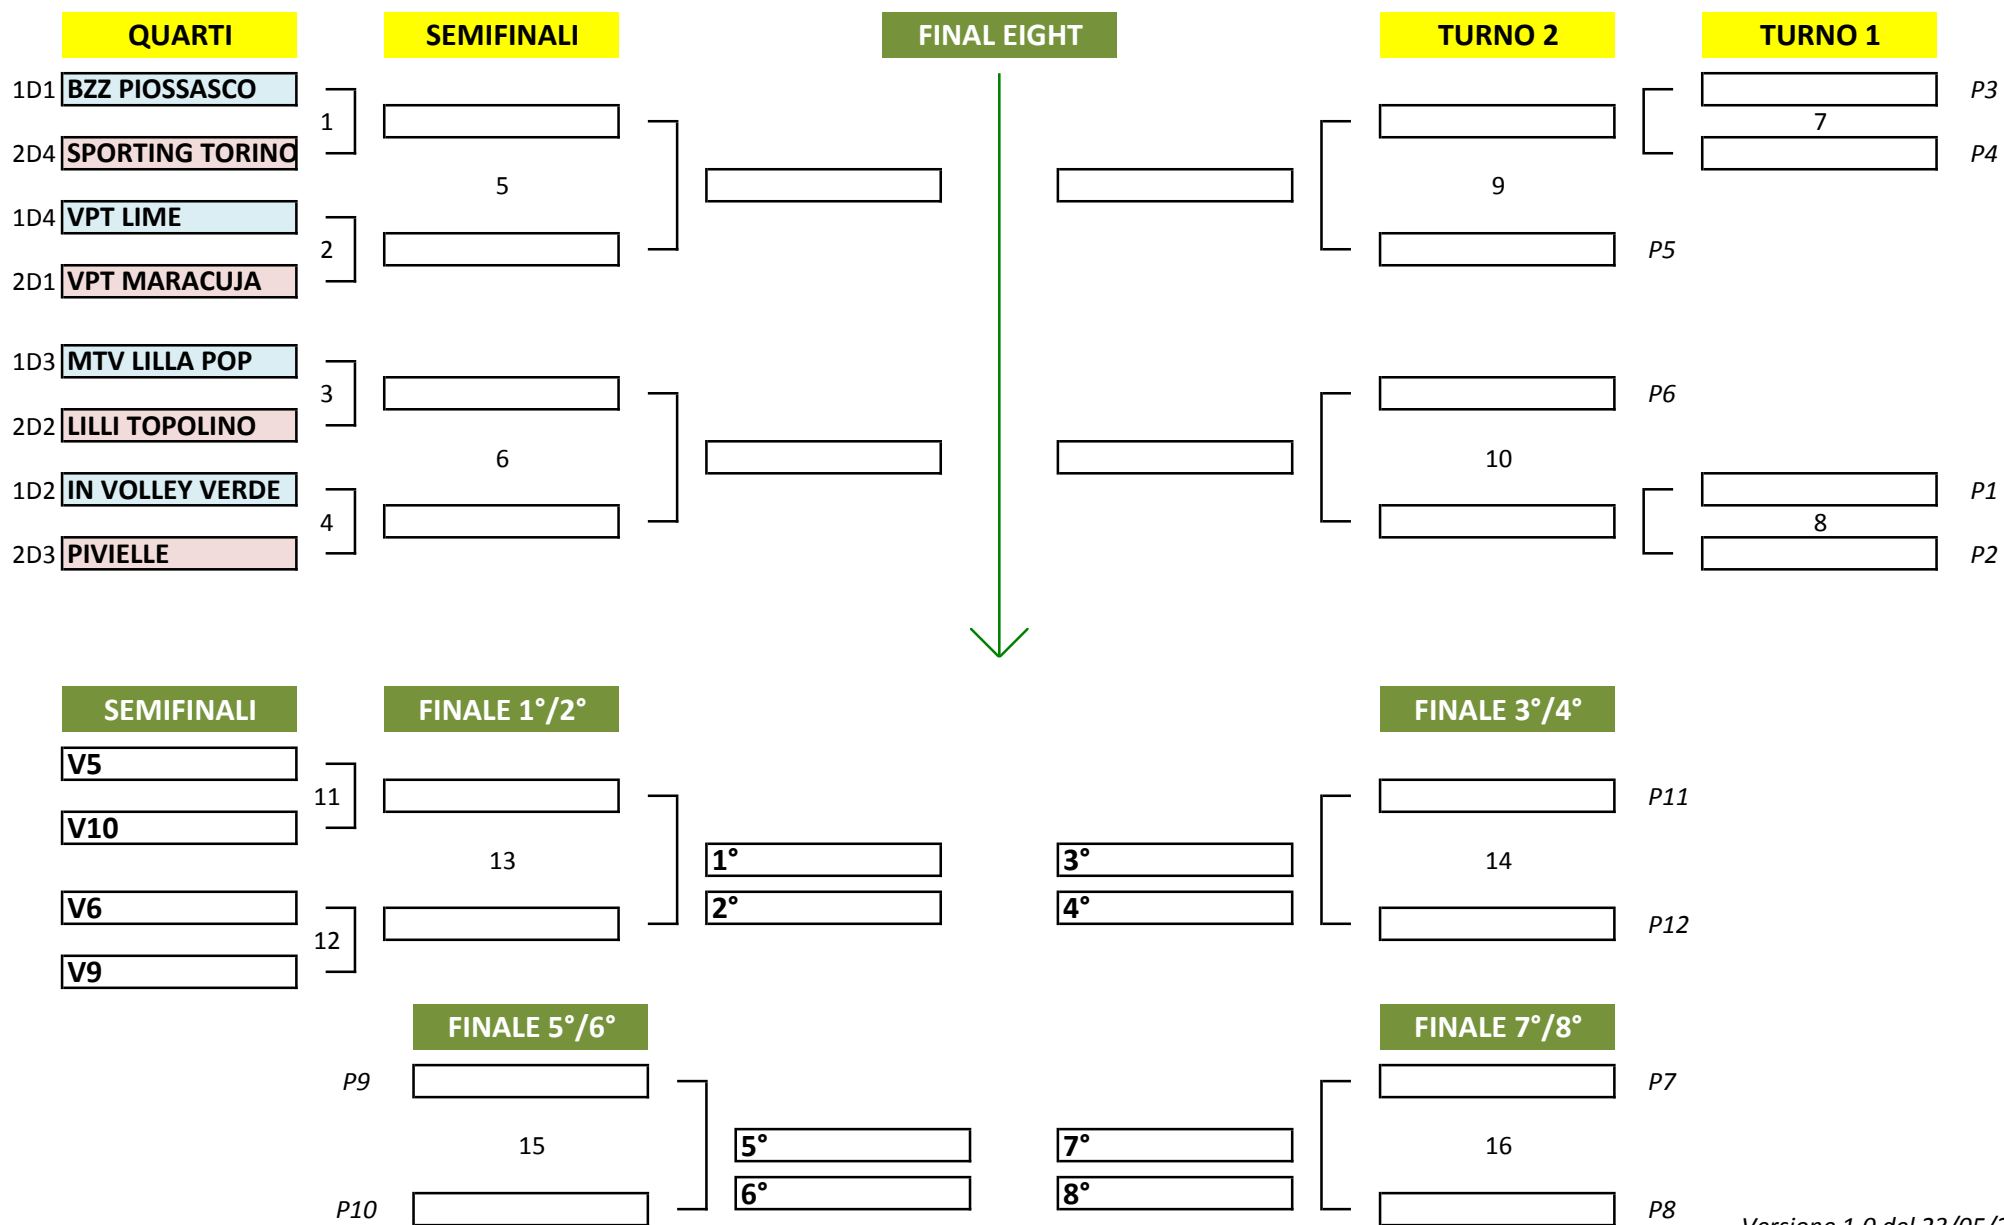

TABELLONE FINALE UNDER 11 FEMMINILE 3vs3 2018/2019

TABELLONE PRINCIPALE

TABELLONE PERDENTI

TABELLONE FINALE UNDER 11 FEMMINILE 3vs3 2018/2019

SVILUPPO PARTITE

ORARIO	CAMPO A		CAMPO B				
09:00	BUONAVISTA BZZ PIOSSASCO vs GIACINTO SPORTING TORINO		VPT LIME	vs	VPT MARACUJA	QUARTI - TABELLONE PRINCIPALE	
a seguire	MTV LILLA POP	vs	LILLI TOPOLINO	INVOLLEY PUNTOZERO VERDE	vs	PIVIELLE	QUARTI - TABELLONE PRINCIPALE
a seguire	P1	vs	P2	P3	vs	P4	TURNO 1 - TABELLONE PERDENTI
a seguire	V1	vs	V2	V3	vs	V4	SEMIF - TABELLONE PRINCIPALE
a seguire	V7	vs	P5	V8	vs	P6	TURNO 2 - TABELLONE PERDENTI
a seguire	V5	vs	V9	V6	vs	V10	SEMIFINALI
a seguire	P9	vs	P10	P7	vs	P8	FINALI 5°/6° E 7°/8°
a seguire	V11	vs	V12	P11	vs	P12	FINALI 1°/2° E 3°/4°