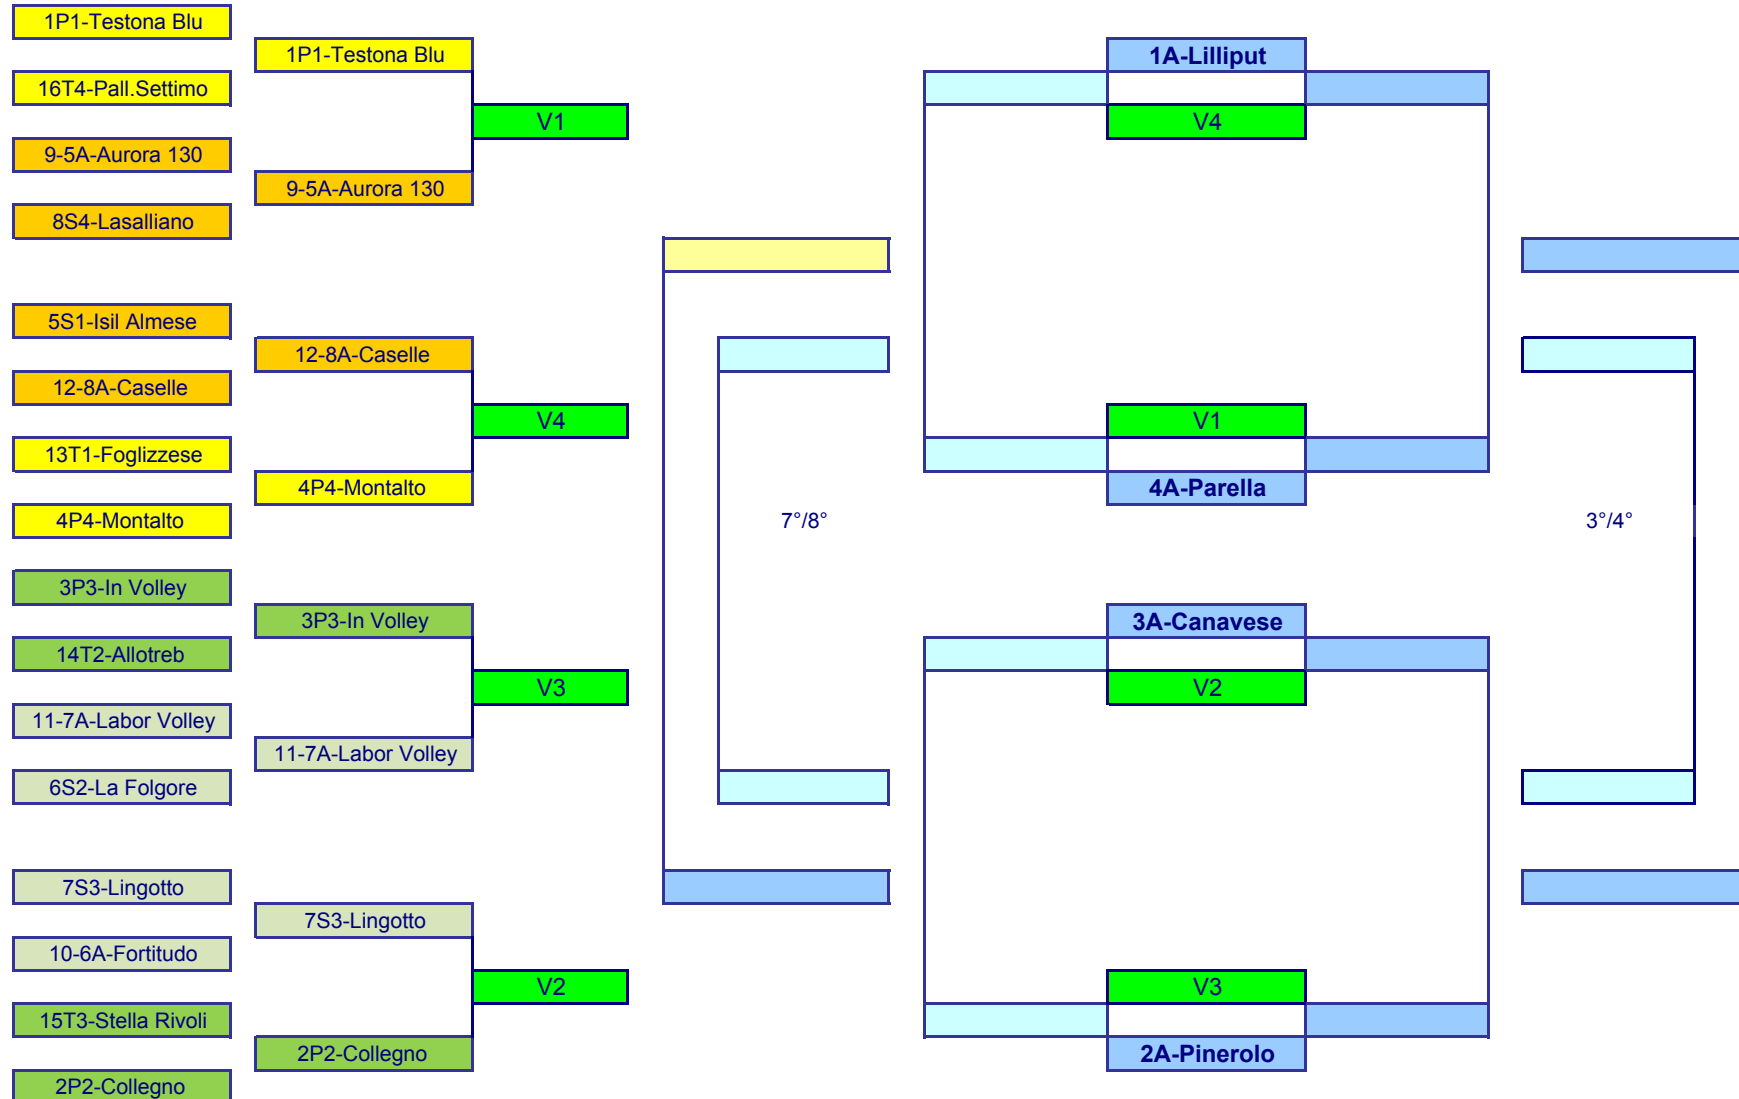

TURNO 1
U: 18-20/02

TURNO 2
A: 25-27/02
R: 4-6/03

FINALI
5°/8°
3/04

SEMIFINALI
5°/8°
U: 25/03

QUARTI FINALE
A: 11-13/03
R: 18-20/03

SEMIFINALI
1°/4°
A: 25-27/03
R: 3-4/04

FINALI 1°/4°
07/04/13

Passaggi alla Fase Regionale: 8