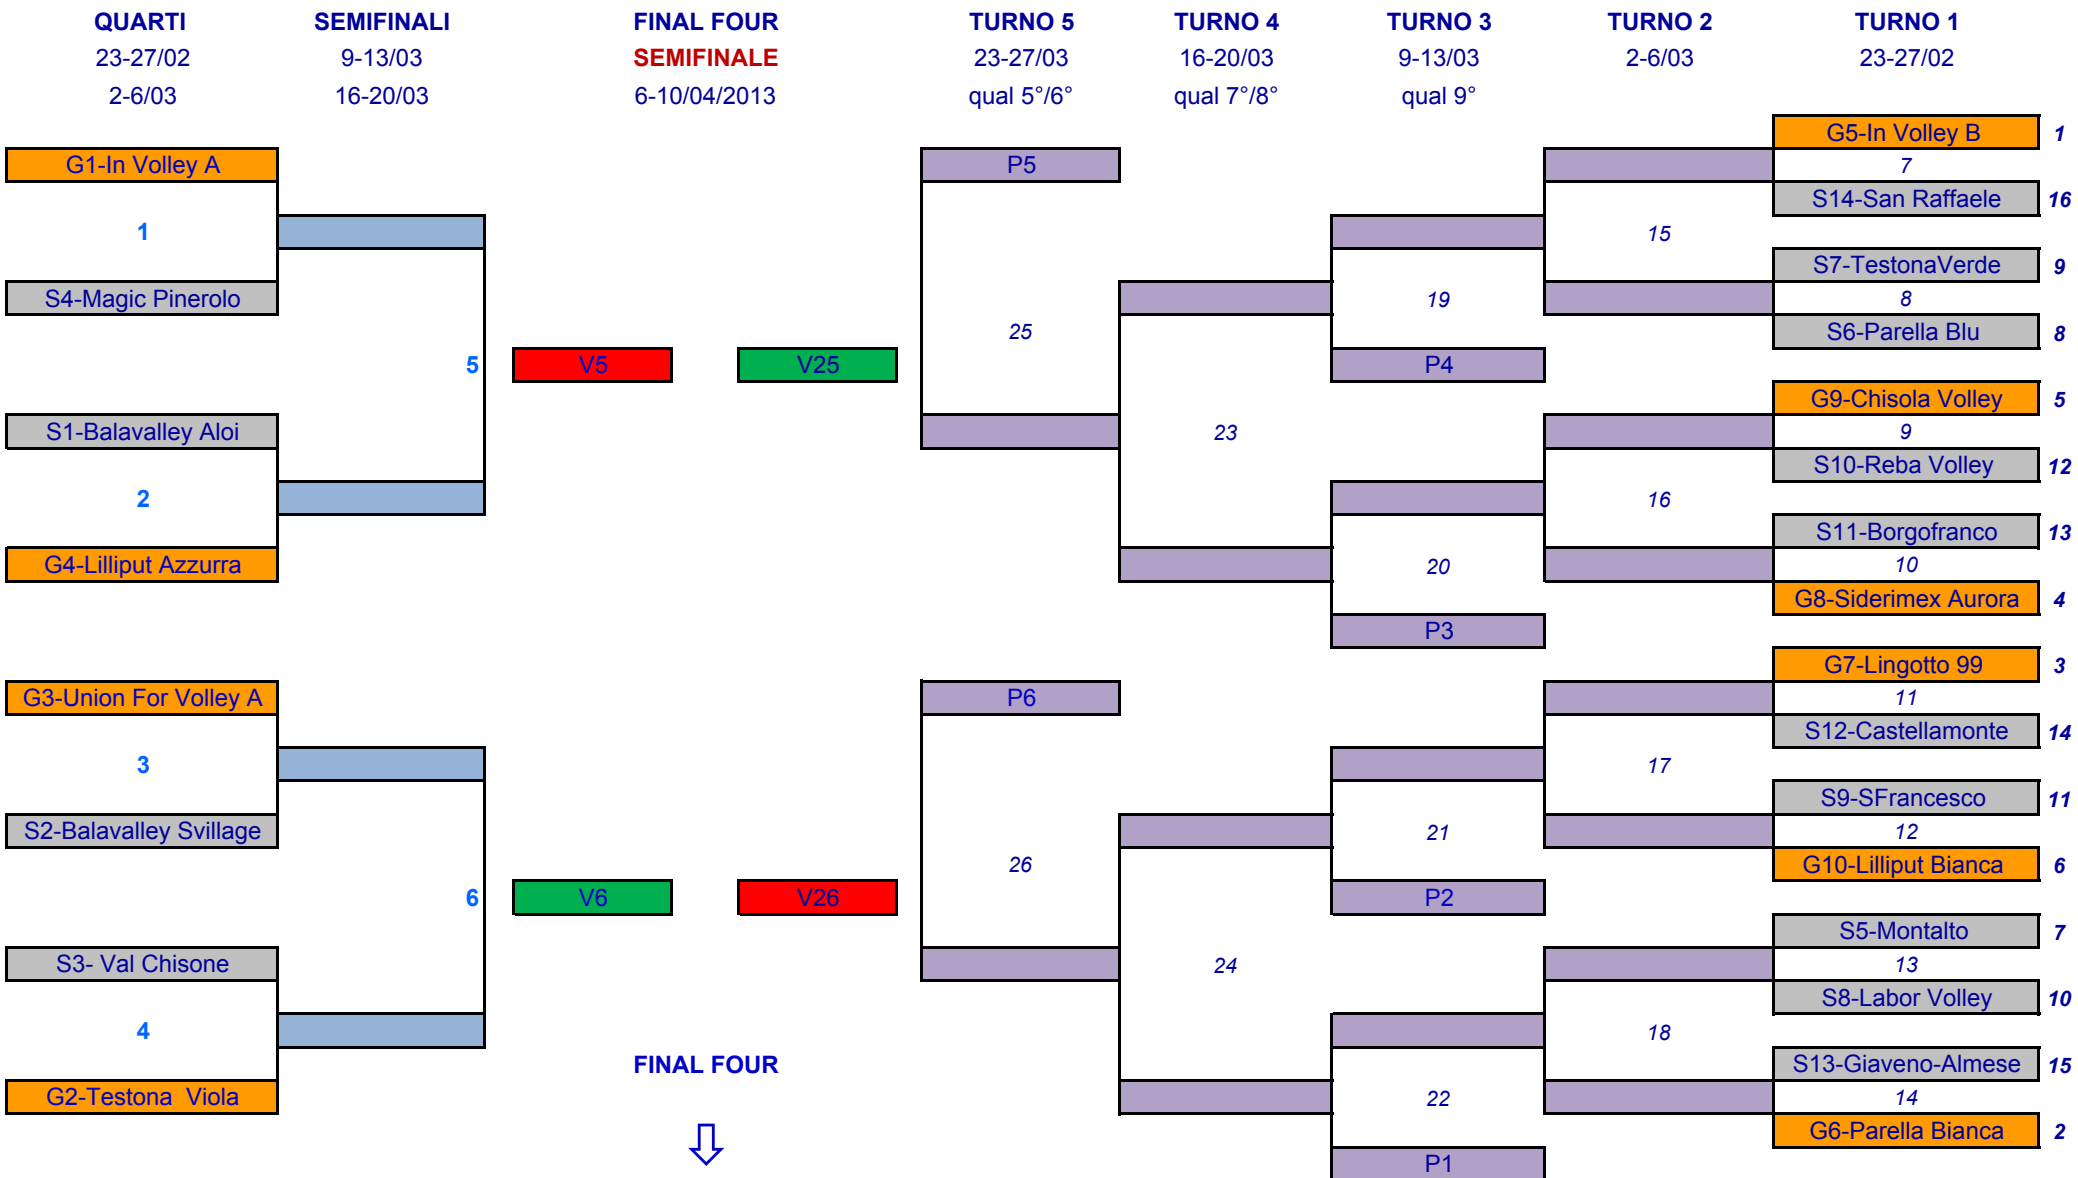

TABELLONE PRINCIPALE **TABELLONE PERDENTI**