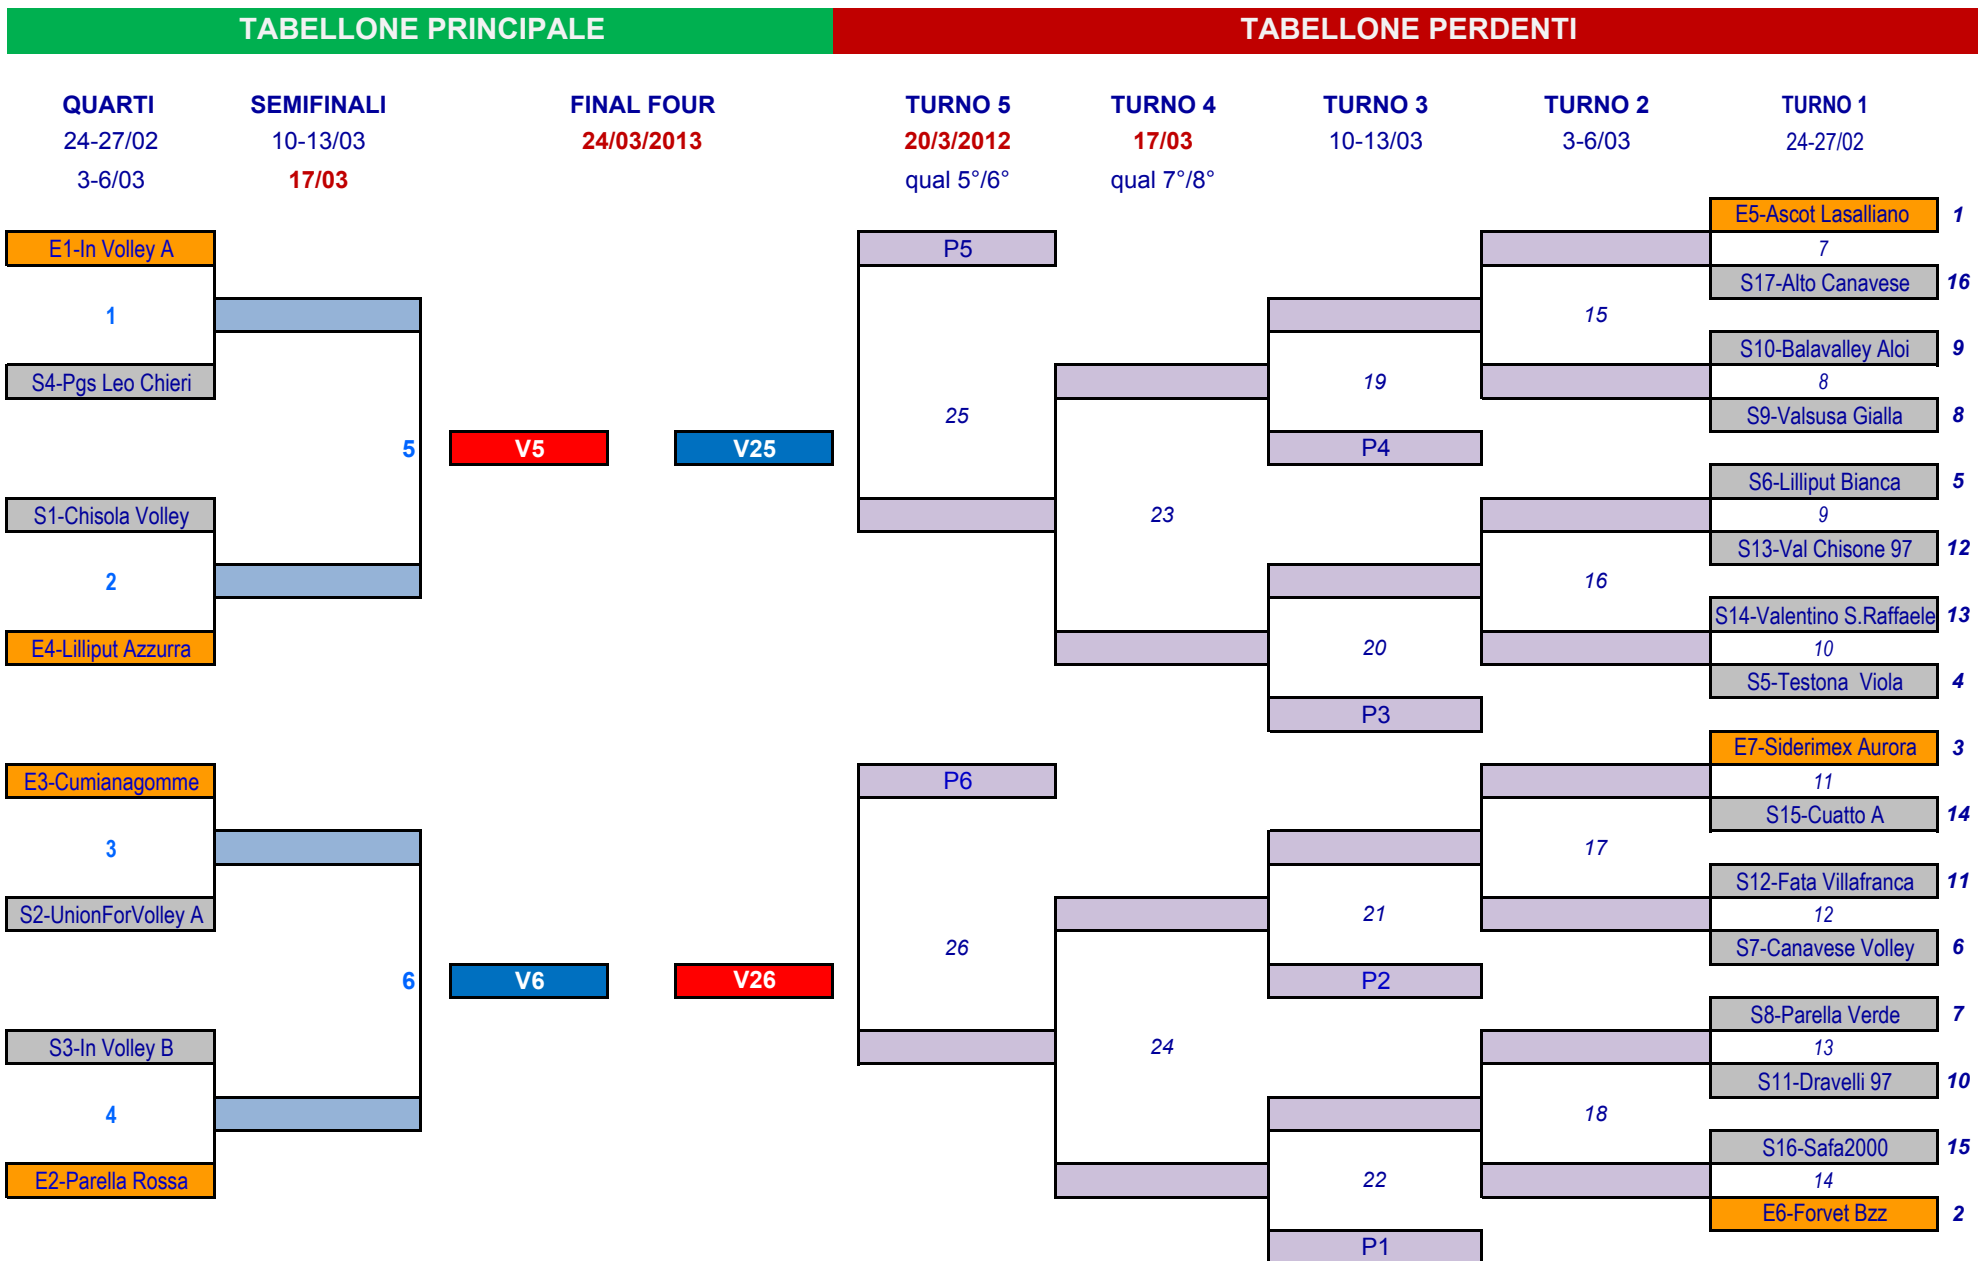

<i>Squadra</i>	<i>P</i>	<i>G</i>	<i>GV</i>	<i>SV</i>	<i>SP</i>	<i>PF</i>	<i>PS</i>	<i>QS</i>	<i>QP</i>
LASALLIANO B	38	13	9	29	10	531	386	2,9	1,38
TES-LASKO	37	13	10	27	12	525	399	2,25	1,32
PARELLA BIANCO	34	13	9	25	14	504	432	1,79	1,17
LASALLIANO A	34	13	9	25	14	519	447	1,79	1,16
PIVIELLE ROSSA	33	13	8	25	14	509	438	1,79	1,16
S. ANNA	26	13	7	19	20	475	466	0,95	1,02
VALSUSA BLU	26	13	6	20	19	450	453	1,05	0,99
PIVIELLE GIALLA	25	13	7	18	21	439	473	0,86	0,93
DRAVELLI VERDE	24	13	6	18	21	373	486	0,86	0,77
MONTANARO BIANCO	23	13	6	17	22	468	458	0,77	1,02
NUNCAS MONTINI	23	13	5	18	21	442	486	0,86	0,91
ARTI BIANCA	22	13	5	17	22	429	459	0,77	0,93
VOLLEY CALUSO	18	13	5	13	26	429	525	0,5	0,82
CUS ALPI	18	13	4	14	25	425	513	0,56	0,83
NUNCAS PIOVANO	17	13	4	13	26	393	511	0,5	0,77
VALSUSA GIALLA	15	13	4	11	28	360	537	0,39	0,67
MONTANARO ROSSO	11	13	3	8	31	359	514	0,26	0,7
PIVIELLE BIANCA	10	13	2	8	31	360	539	0,26	0,67
ARTI GIALLA	7	13	2	5	34	309	564	0,15	0,55
TES-ZAYTSEV	7	13	1	6	33	370	569	0,18	0,65
TES-SAVANI	7	13	1	6	33	297	548	0,18	0,54
CHISOLA BLU	6	13	1	5	34	346	565	0,15	0,61
CHISOLA BIANCA	6	13	1	5	34	286	560	0,15	0,51