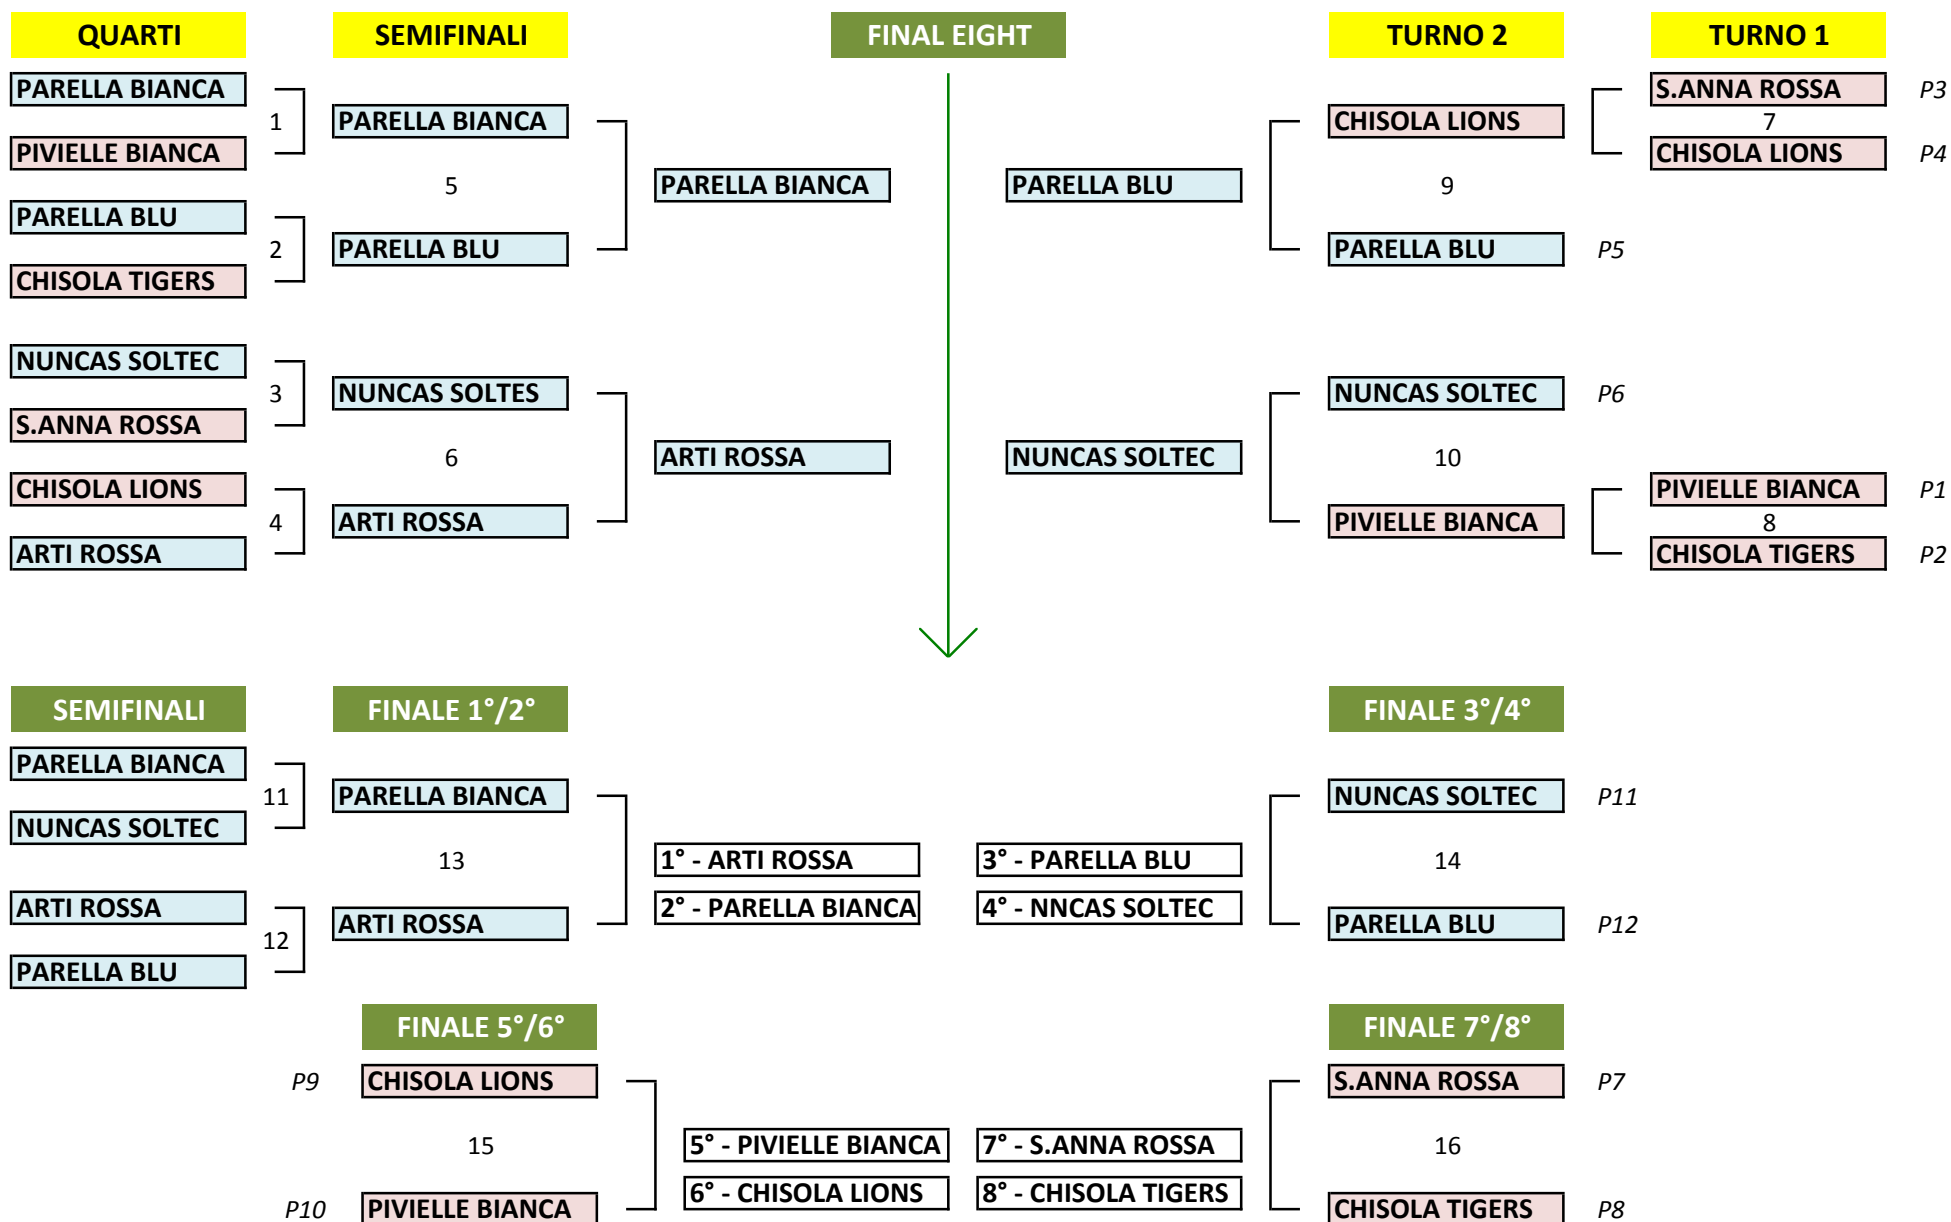

Under 18 Femminile - Girone 2

SQUADRA	P	G	GV	SV	SP
VOLLEY FORTITUDO	9	3	3	9	1
PGS LA FOLGORE	6	4	2	6	7
ALLOTREB TORINO	4	2	1	5	3
PALLAVOLO SETTIMO	3	2	1	4	3
ASCOT LASALLIANO	2	2	1	3	5
VOLLEY MONTANARO	0	3	0	1	9

Under 18 Femminile - Girone 3

SQUADRA	P	G	GV	SV	SP
LABOR VOLLEY	0	0	0	0	0
CASELLE VOLLEY	0	0	0	0	0
TESTONA BLU	0	0	0	0	0
RIPOSA	0	0	0	0	0

TABELLONE UNDER 13 MASCHILE 3 vs 3

TABELLONE PRINCIPALE

TABELLONE PERDENTI