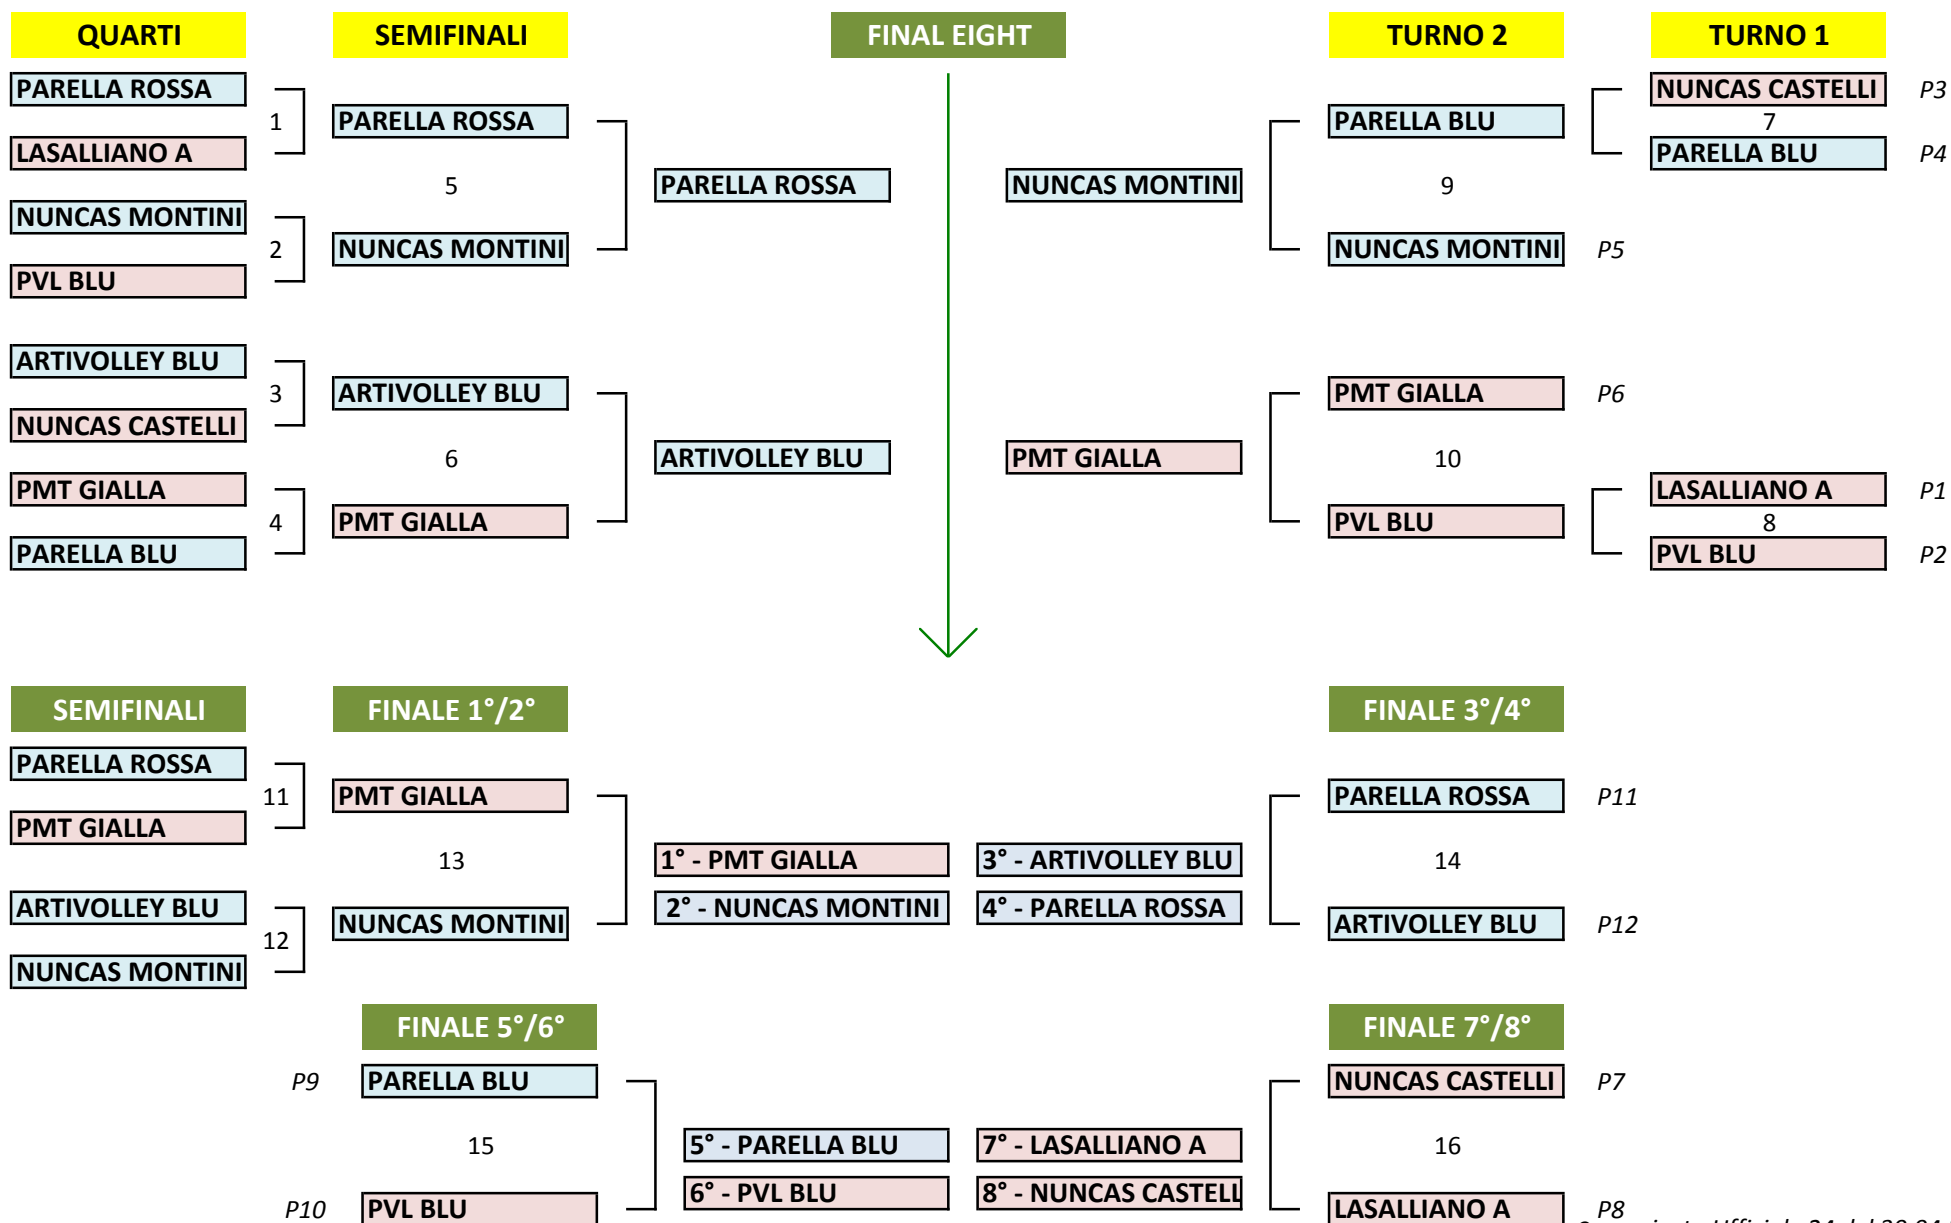

Under 16 Femminile - Girone 4

SQUADRA	P	G	GV	SV	SP
2D VENARIA	29	11	10	31	8
UNION PINEROLO FONDIARIA-SAI	23	9	8	25	6
SAN PAOLO ASD	22	9	7	24	7
UNION FOR VOLLEY 00	14	11	5	17	23
VOLLEY FORTITUDO	10	10	3	13	21
SUSASPORT	10	11	3	13	26
PMT GASP DRAVELLI	0	11	0	1	33

Under 16 Femminile - Girone 5

SQUADRA	P	G	GV	SV	SP
VALENTINO VOLPIANESE	34	12	12	36	6
ACV BISTEKKA	32	13	10	35	12
SAN RAFFAELE	29	13	10	31	12
CHIERI76 RIVARING	28	13	10	33	16
PALLAVOLO MONTALTO BLU	27	14	10	31	23
SAN GIORGIO CHIERI	22	13	7	24	19
STELLA AZZURRA BALAMUNT	16	14	5	20	30

Under 16 Femminile - Girone 6

SQUADRA	P	G	GV	SV	SP
COLLEGNO VOLLEY CUS TO	48	17	16	50	8
LASALLIANO	40	16	13	43	13
SAFA2000	26	16	8	28	26
GETSOFT 98	25	14	9	29	21
CALTON VOLLEY	23	17	7	29	34
AURORA	22	16	8	30	30

Under 16 Femminile - Girone 7

SQUADRA	P	G	GV	SV	SP
PGS LA FOLGORE	26	10	9	27	7
ISIL VOLLEY ALMESE	26	13	9	28	19
PALLAVOLO SETTIMO	26	13	8	30	18
SPORTING PARELLA BLU	25	14	9	30	22
LABOR VOLLEY	25	13	8	31	21
PALLAVOLO VALSUSA	23	14	7	30	24
FINIMPIANTI RIVAROLO	20	11	7	22	19

Under 16 Femminile - Girone 8

SQUADRA	P	G	GV	SV	SP
3S LUSERNA	34	14	11	38	14
URMET VOLLEY VILAFRANCA	33	14	11	36	13
PALLAVOLO VAL CHISONE	29	13	10	35	16
NEW VOLLEY CARMAGNOLA	20	13	7	23	22
PIU39 BZZ PIOSSASCO	18	10	6	20	14

Under 18 Femminile - Girone 1

SQUADRA	P	G	GV	SV	SP
TAM TAM GIAVENO	17	6	6	18	6
PGS LA FOLGORE SPORT AND G	16	6	5	17	5
DRAVELLI ROSSA	4	5	2	8	13
ALTO CANAVESE VOLLEY	4	6	1	7	16
5 PJ TORINO VOLLEY	1	5	0	5	15

Under 18 Femminile - Girone 2

SQUADRA	P	G	GV	SV	SP
DRAVELLI VERDE 97	20	7	7	21	8
PALLAVOLO SETTIMO	14	7	5	18	12
ITALIA MULTISERVICE BEINASCO	12	7	3	16	12
2D VENARIA	11	7	4	15	14
GRUPPO SPORTIVO SANGONE	6	8	2	8	19
STELLA AZZURRA	3	8	1	10	23

TABELLONE FINALE PROVINCIALE UNDER 13 MASCHILE 3 vs 3

TABELLONE PRINCIPALE

TABELLONE PERDENTI