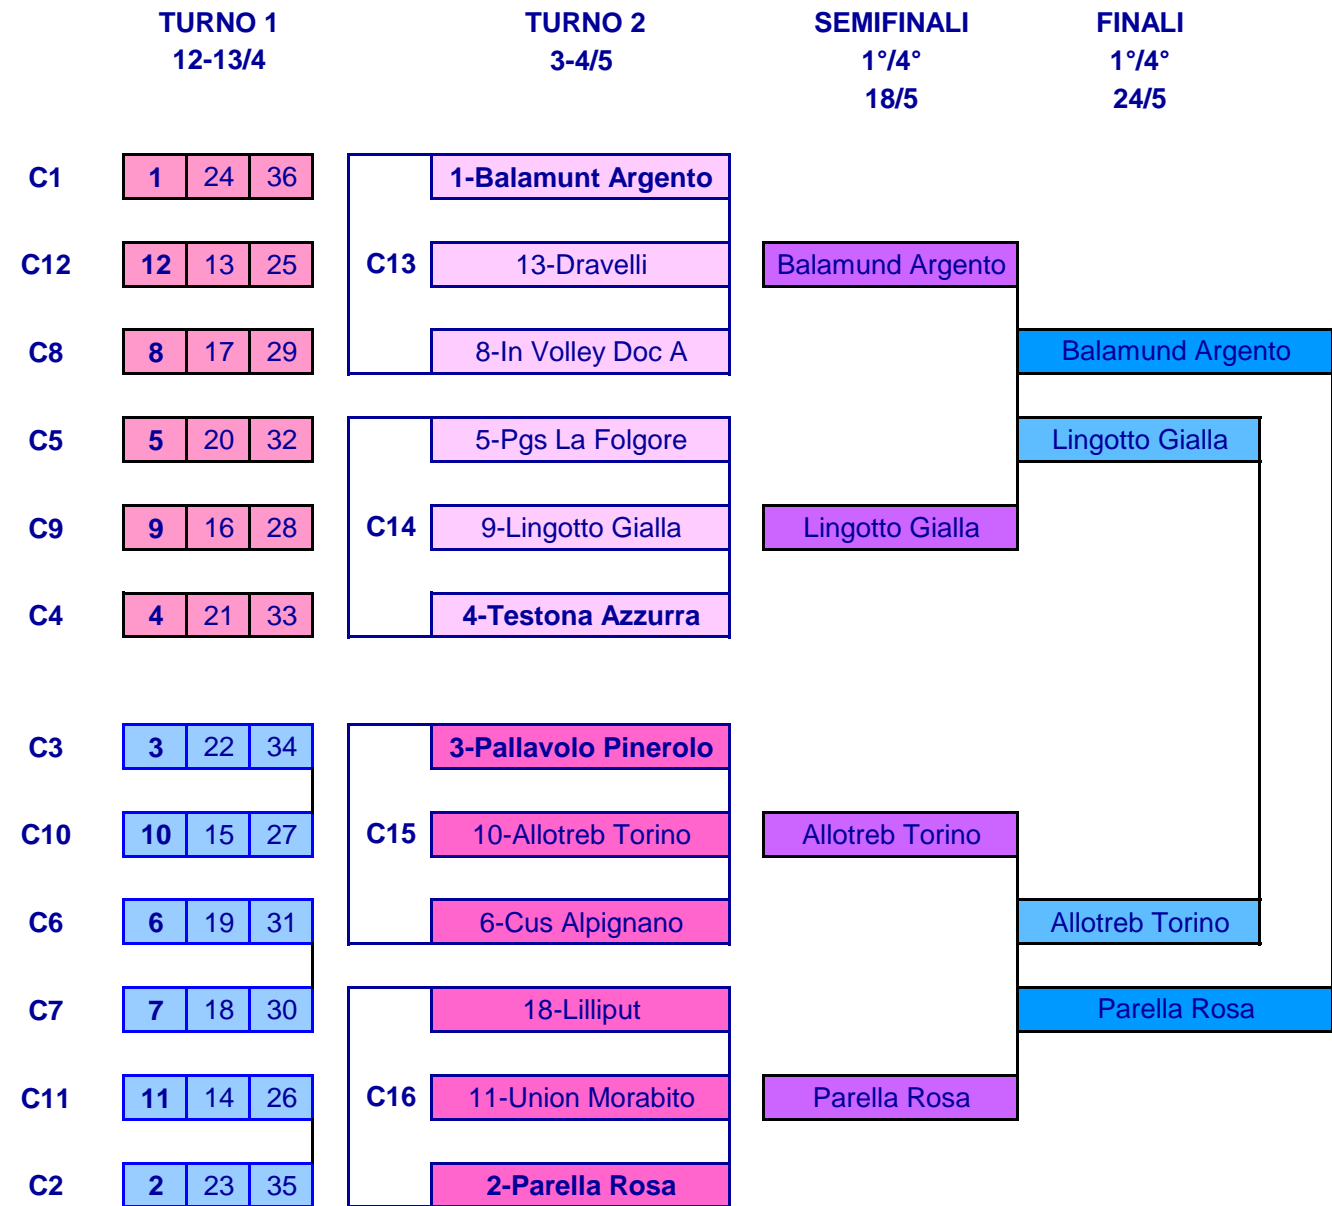

Under 18 Femminile - Girone 1

SQUADRA	P	G	GV	SV	SP
TAM TAM GIAVENO	21	8	7	23	10
PGS LA FOLGORE SPORT AND G	18	7	6	20	7
DRAVELLI ROSSA	7	7	3	12	16
ALTO CANAVESE VOLLEY	6	7	2	10	18
5 PJ TORINO VOLLEY	2	7	0	7	21

Under 18 Femminile - Girone 2

SQUADRA	P	G	GV	SV	SP
DRAVELLI VERDE 97	22	8	8	24	10
PALLAVOLO SETTIMO	17	8	6	21	12
2D VENARIA	12	8	4	17	17
ITALIA MULTISERVICE BEINASCO	12	8	3	16	15
GRUPPO SPORTIVO SANGONE	6	8	2	8	19
STELLA AZZURRA	3	8	1	10	23

CAMPIONATO UNDER 12 FEMMINILE - TABELLONE FINALE