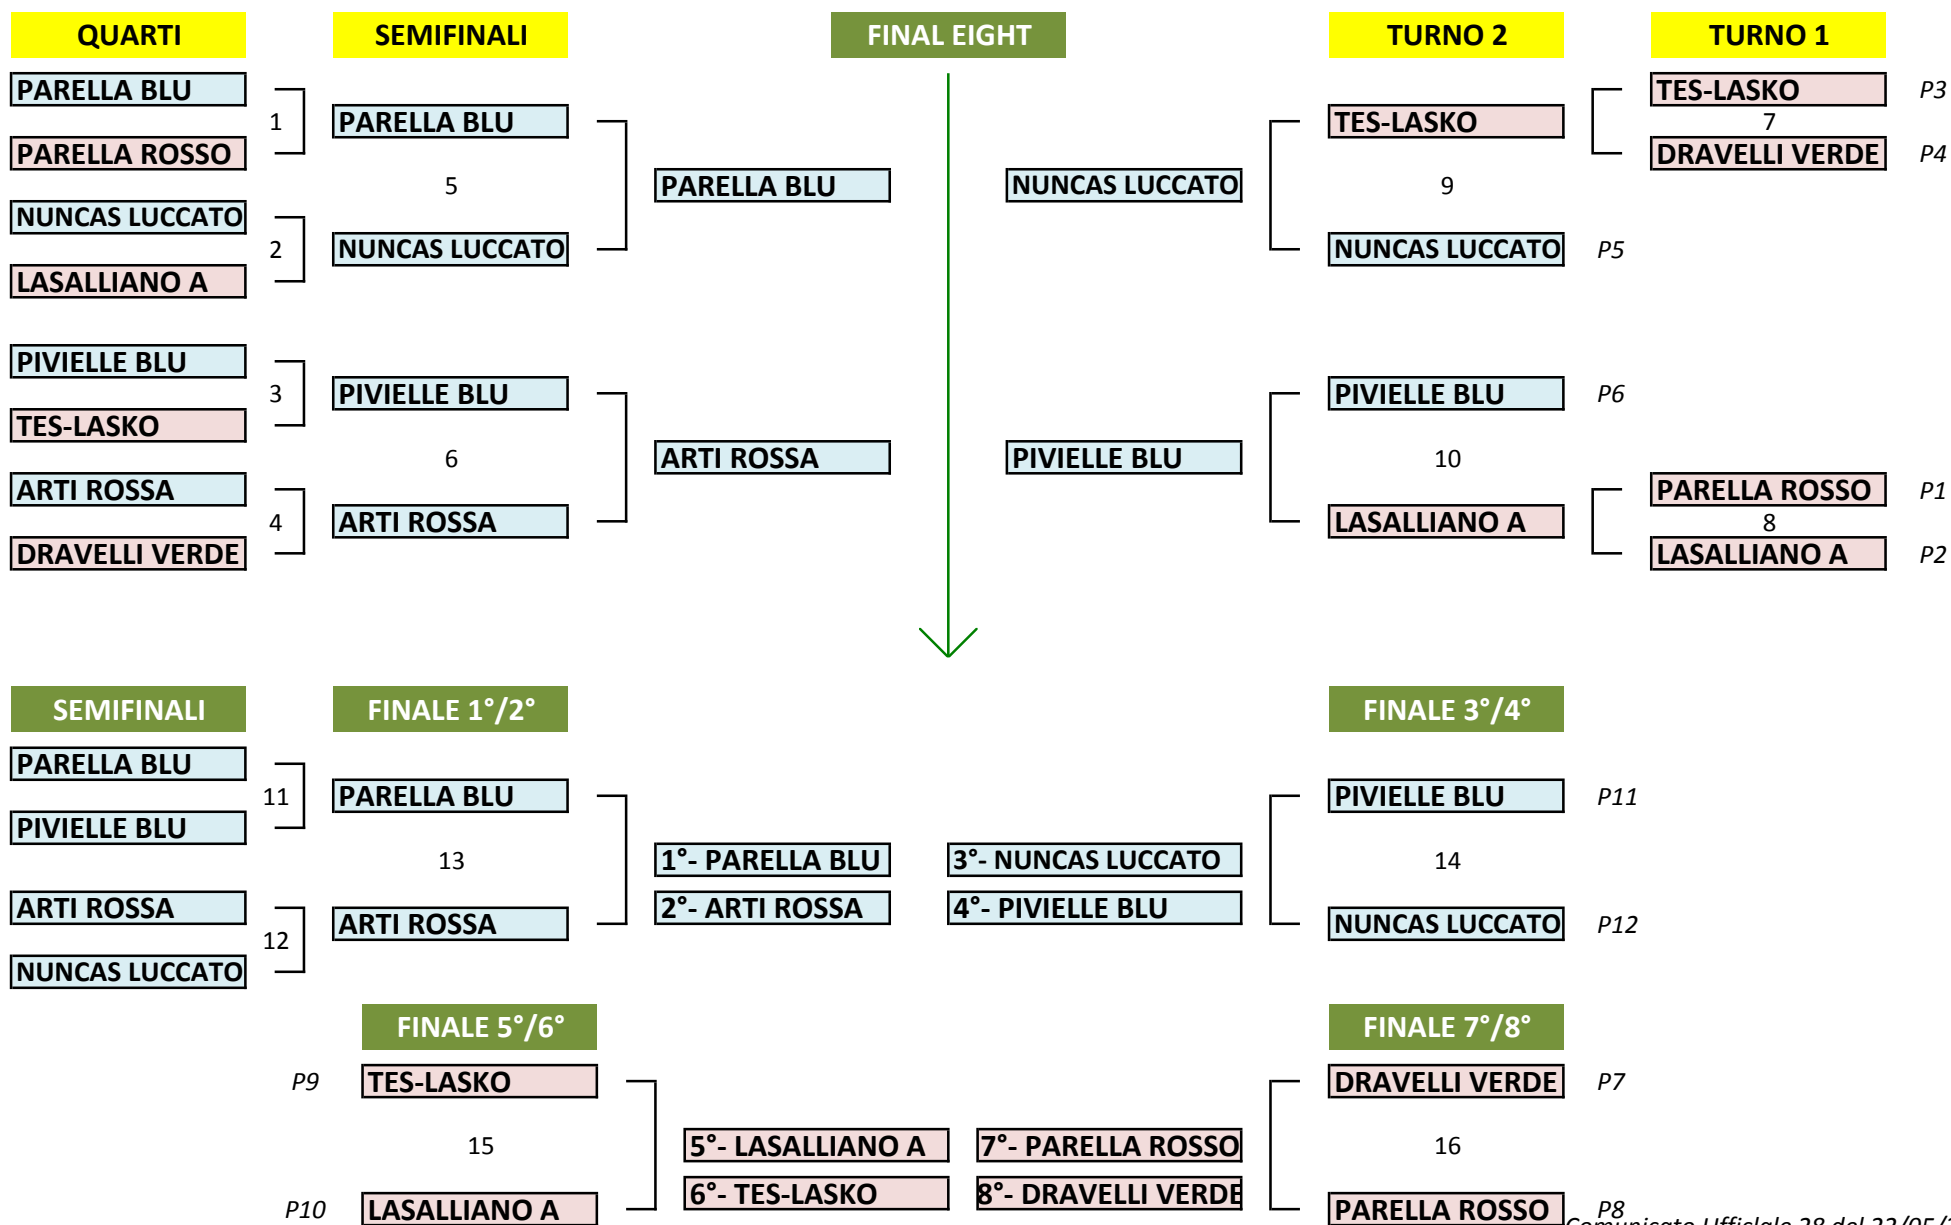

Campionato : Under 13 maschile 3 vs 3 Quarta Fase E1

Giornata 1

8800 S. ANNA BLU	S. ANNA GIALLO	3-0	(15-7, 15-8, 15-8)
8801 NUNCAS CORA	BORGO VOLLEY B	1-2	(13-15, 13-15, 15-8)
8802 BORGO VOLLEY B	CONQUISTA	0-3	(10-15, 7-15, 7-15)
8803 S. ANNA GIALLO	NUNCAS CORA	0-3	(11-15, 11-15, 11-15)
8804 NUNCAS CORA	S. ANNA BLU	0-3	(12-15, 14-15, 14-15)
8805 CONQUISTA	S. ANNA GIALLO	2-1	(7-15, 15-14, 15-13)
8806 S. ANNA GIALLO	BORGO VOLLEY B	2-1	(15-12, 15-11, 11-15)
8807 S. ANNA BLU	CONQUISTA	2-1	(15-11, 15-12, 14-15)
8808 CONQUISTA	NUNCAS CORA	1-2	(14-15, 15-9, 11-15)
8809 BORGO VOLLEY B	S. ANNA BLU	0-3	(8-15, 14-15, 9-15)

Classifica generale

<i>Squadra</i>	<i>P</i>	<i>G</i>	<i>GV</i>	<i>SV</i>	<i>SP</i>	<i>PF</i>	<i>PS</i>	<i>QS</i>	<i>QP</i>
S. ANNA BLU	15	4	4	11	1	179	132	11	1,36
CONQUISTA	9	4	2	7	5	160	149	1,4	1,07
NUNCAS CORA	8	4	2	6	6	165	156	1	1,06
S. ANNA GIALLO	4	4	1	3	9	139	165	0,33	0,84
BORGO VOLLEY B	4	4	1	3	9	131	172	0,33	0,76

TABELLONE UNDER 12 MASCHILE 3 vs 3

TABELLONE PRINCIPALE

TABELLONE PERDENTI