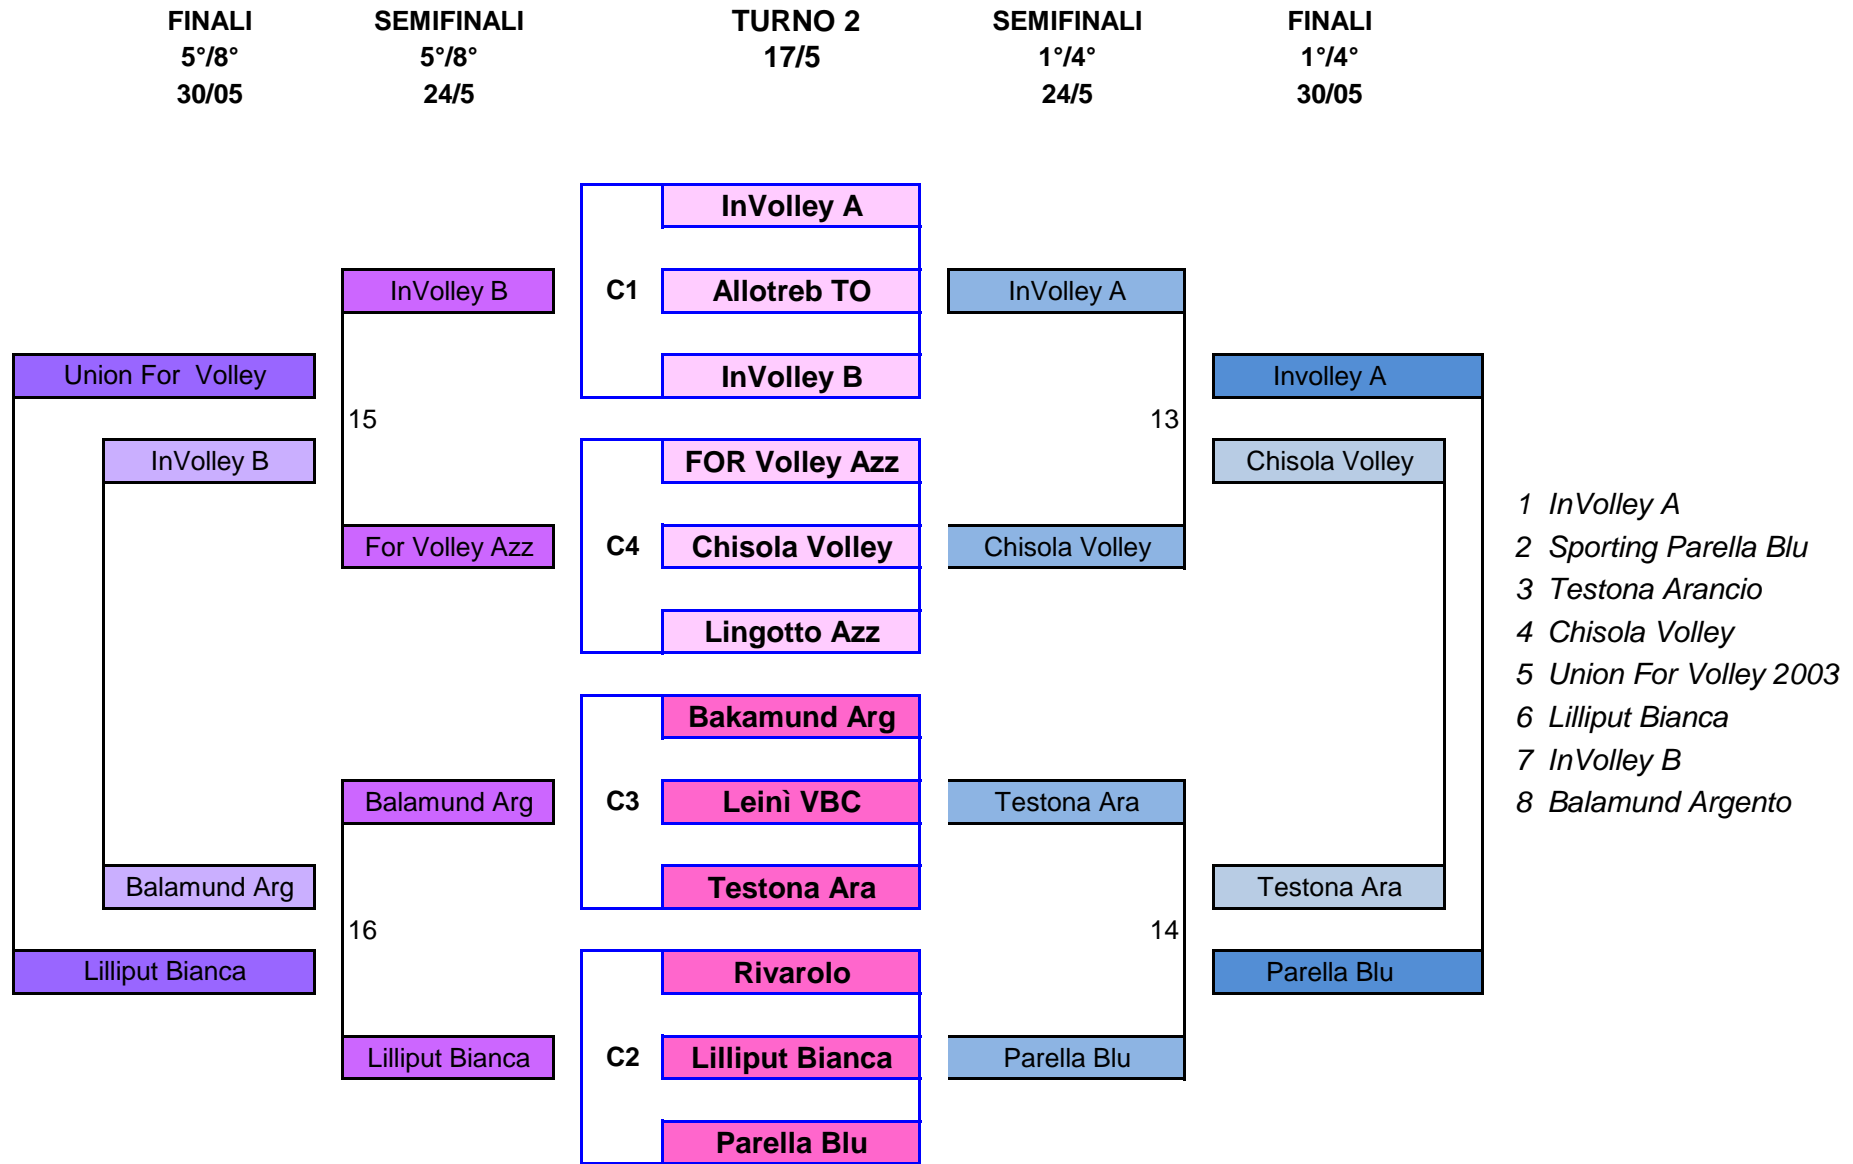

Torino, li 10/06/2015

Il Giudice Unico Provinciale
Marta Franceschin

- 1 ASD Balamund
- 2 Lilliput Pallavolo
- 3 Lingotto Volley
- 4 Sporting Parella
- 5 Rivarolo Volley
- 6 Isil Almese
- 7 InVolley
- 8 Allotreb

- 1 Lingotto Azzurra
- 2 InVolley A
- 3 Ba-La-Bor Nera
- 4 Lilliput A
- 5 PGS La Folgore
- 6 Isil Almese
- 7 Sporting Parella Fucsia
- 8 Union FV 2001

COMUNICATO UFFICIALE N. 29 - affisso all'albo il 10/06/2015