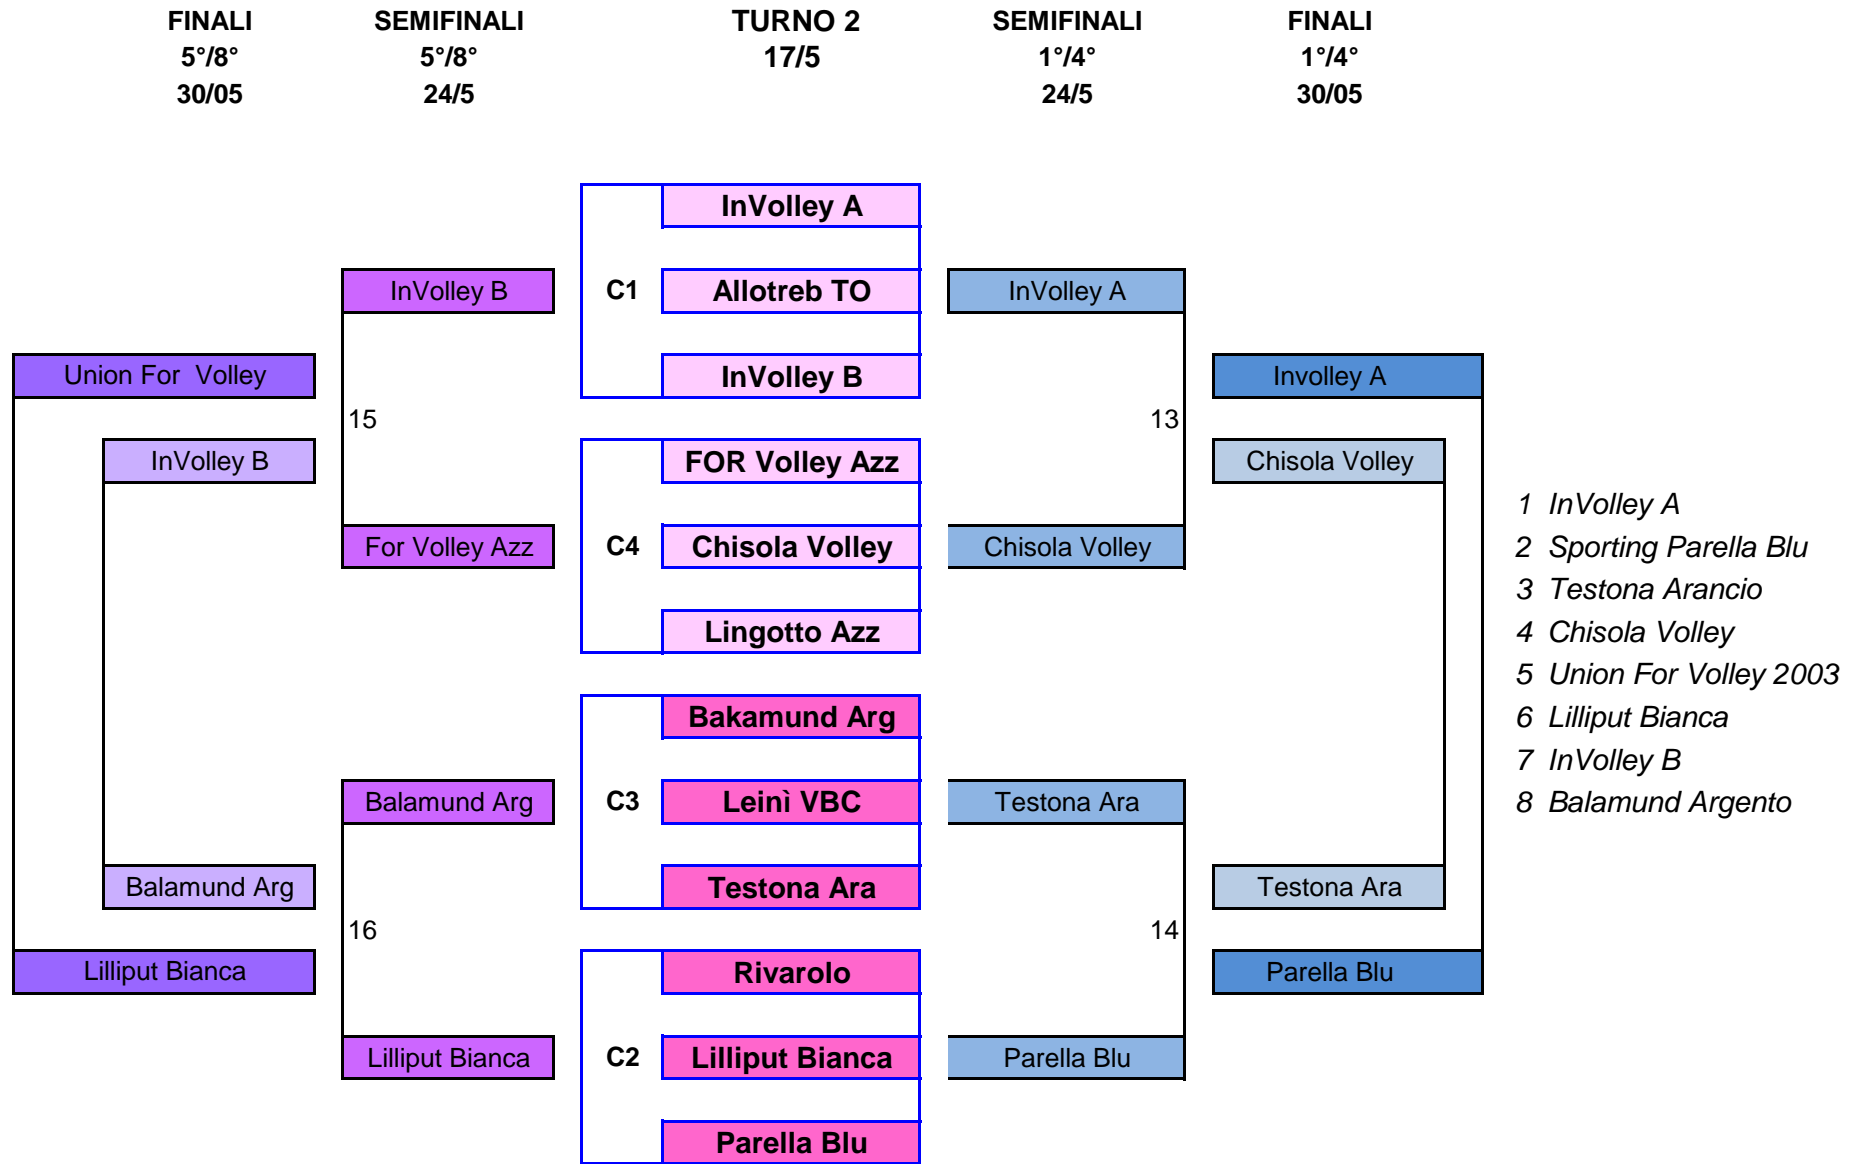

Torino, li 10/06/2015

Il Giudice Unico Provinciale
Marta Franceschin

- 1 ASD Balamund
- 2 Lilliput Pallavolo
- 3 Lingotto Volley
- 4 Sporting Parella
- 5 Rivarolo Volley
- 6 Isil Almese
- 7 InVolley
- 8 Allotreb

- 1 Lingotto Azzurra
- 2 InVolley A
- 3 Ba-La-Bor Nera
- 4 Lilliput A
- 5 PGS La Folgore
- 6 Isil Almese
- 7 Sporting Parella Fucsia
- 8 Union FV 2001

COMUNICATO UFFICIALE N. 29 - affisso all'albo il 10/06/2015