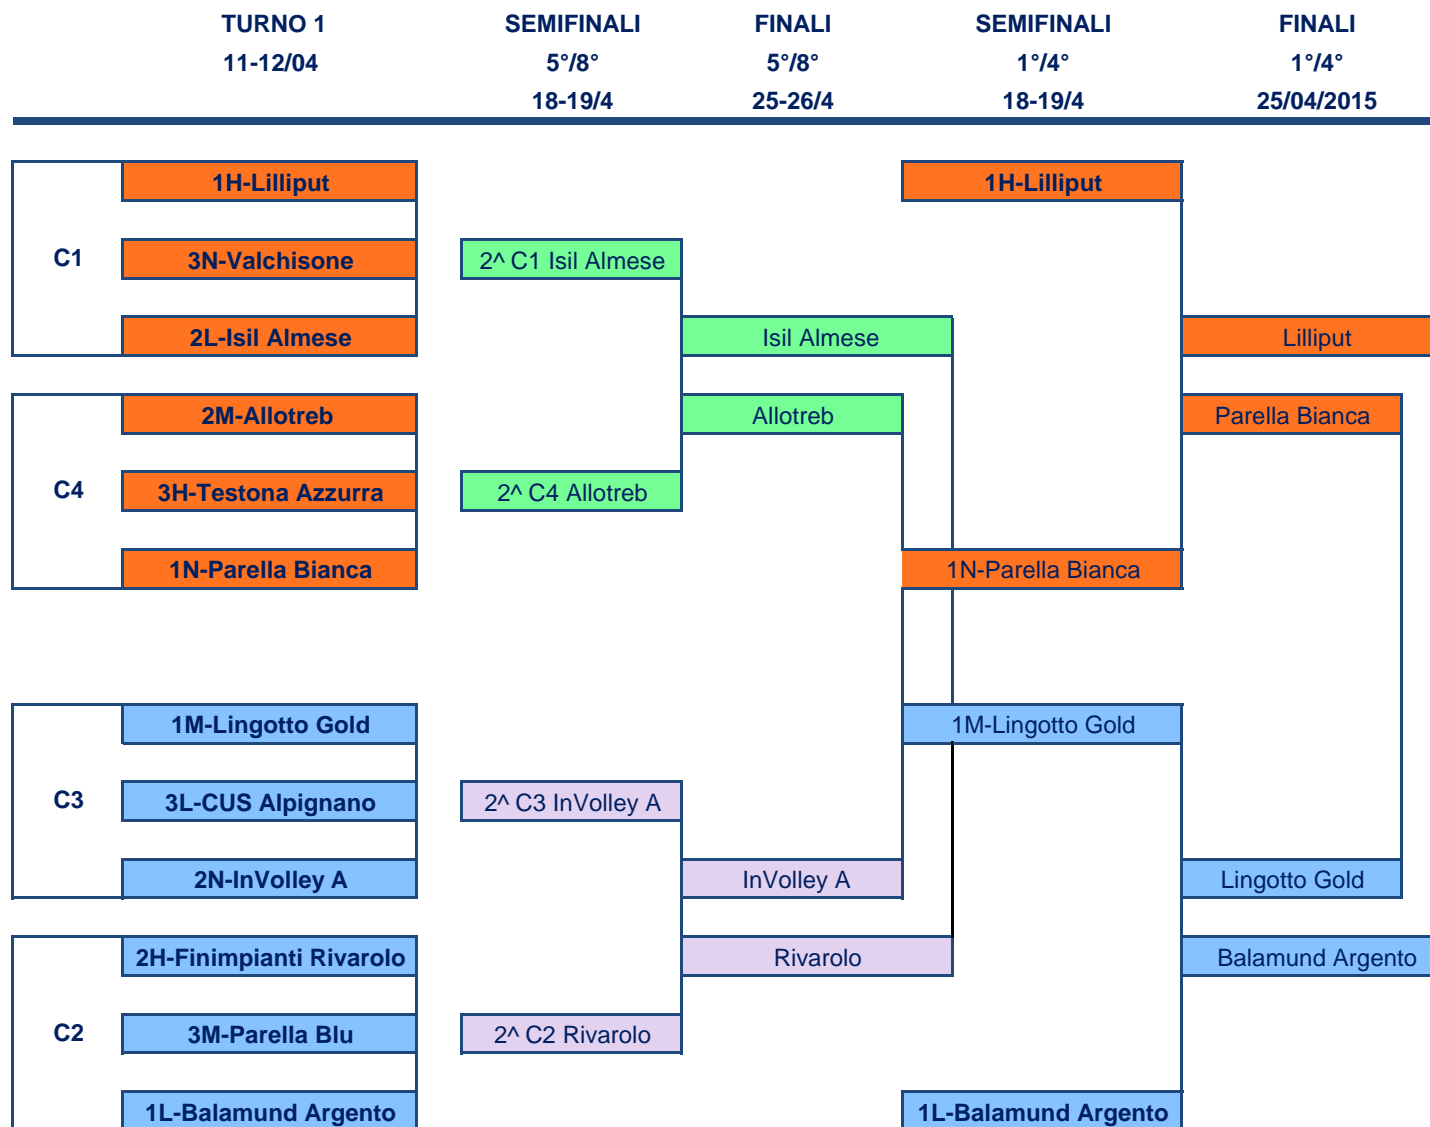

Torino, li 10/06/2015

Il Giudice Unico Provinciale
Marta Franceschin

- 1 ASD Balamund
- 2 Lilliput Pallavolo
- 3 Lingotto Volley
- 4 Sporting Parella
- 5 Rivarolo Volley
- 6 Isil Almese
- 7 InVolley
- 8 Allotreb