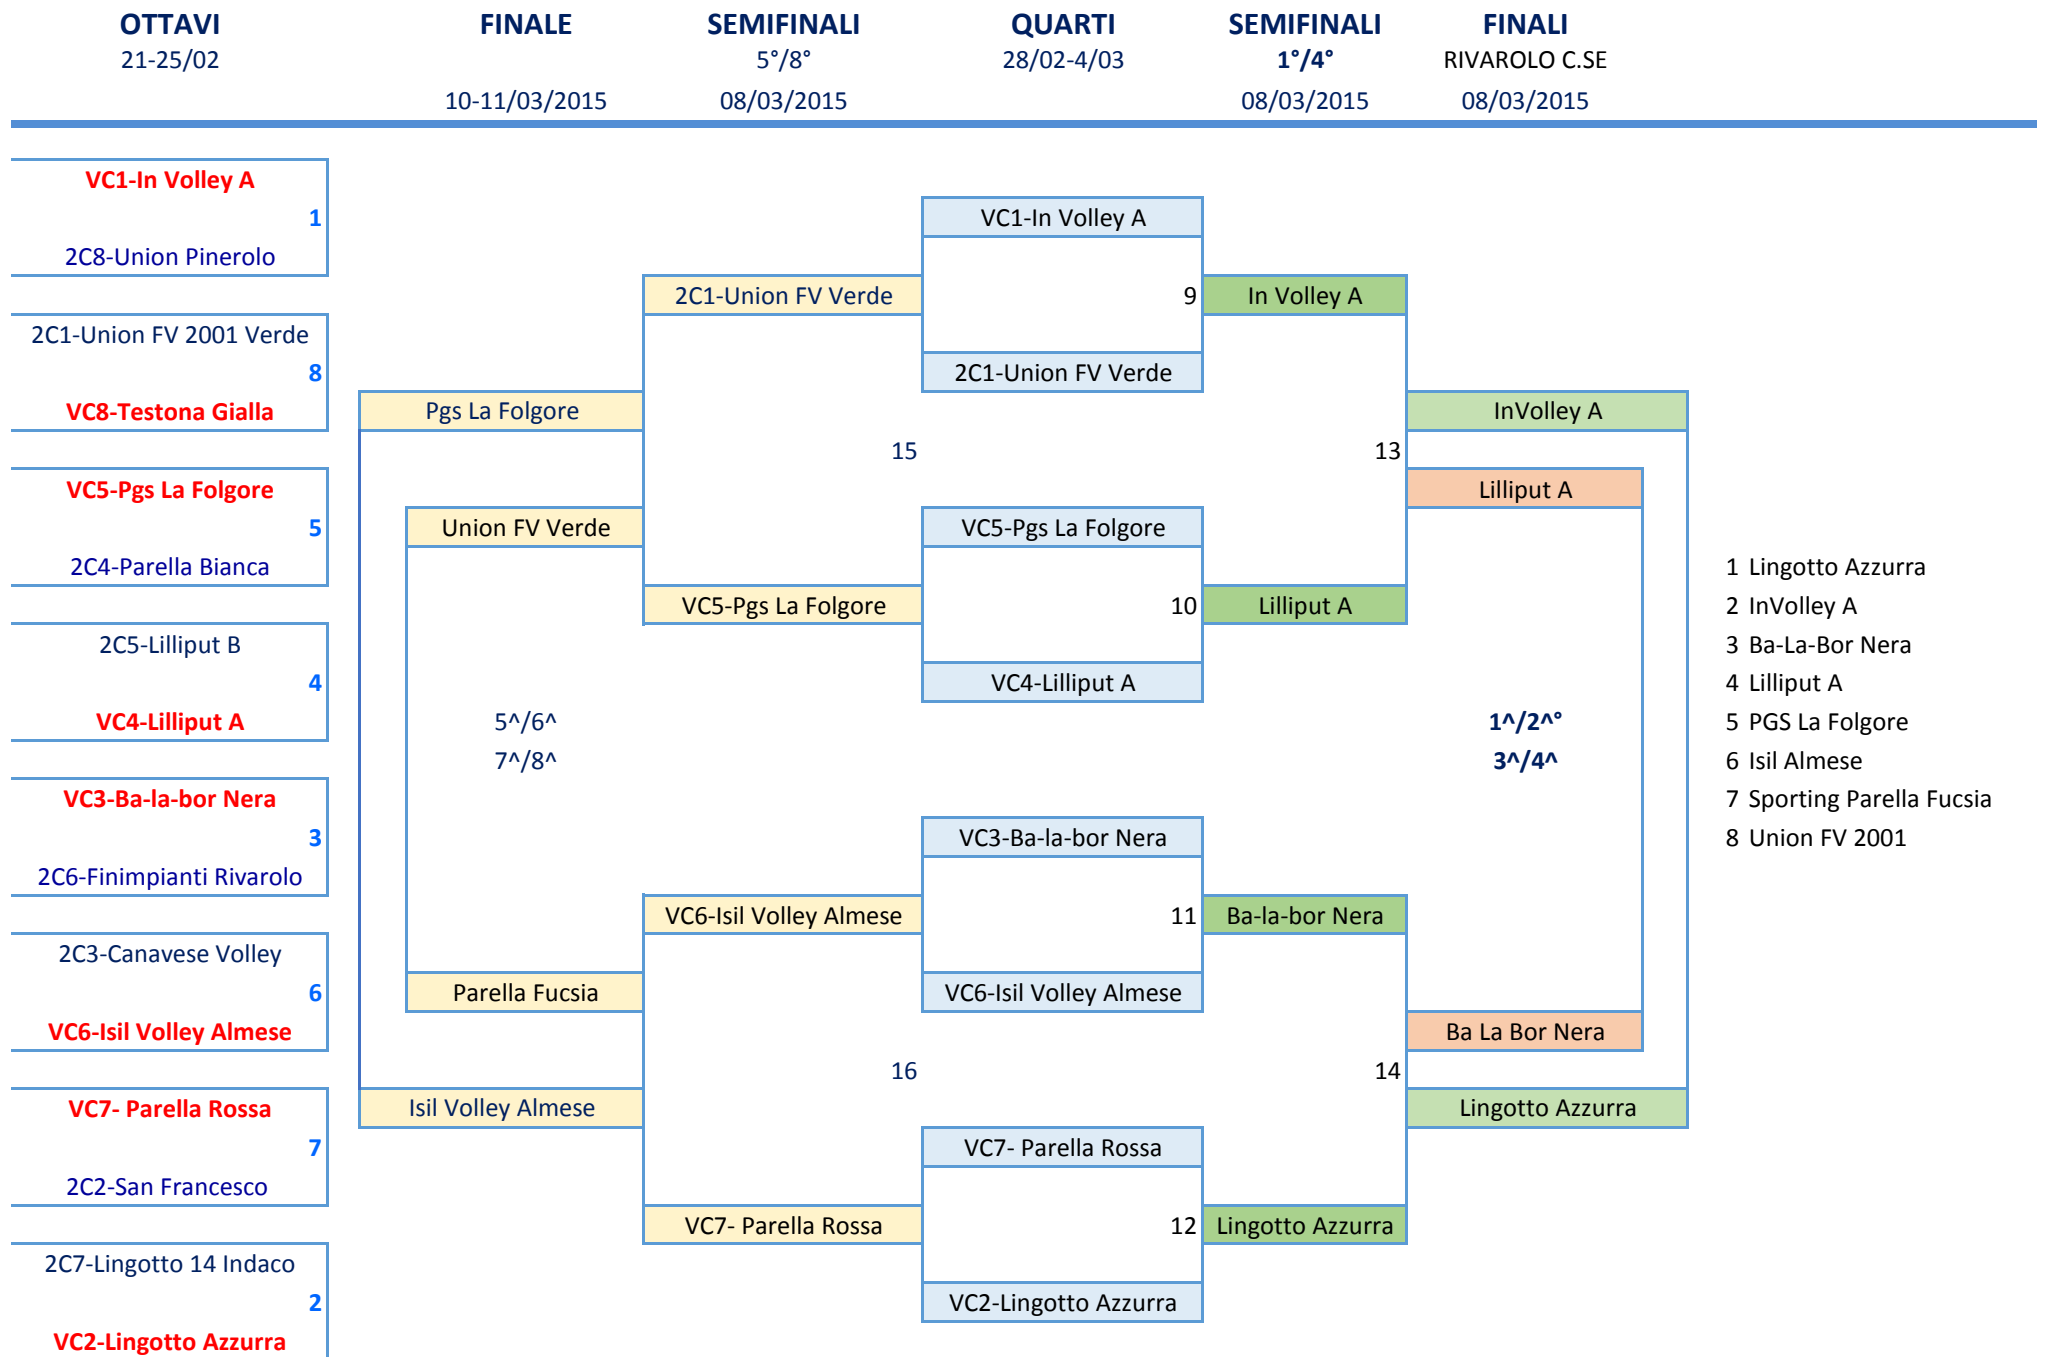

Torino, li 10/06/2015

Il Giudice Unico Provinciale
Marta Franceschin

- 1 ASD Balamund
- 2 Lilliput Pallavolo
- 3 Lingotto Volley
- 4 Sporting Parella
- 5 Rivarolo Volley
- 6 Isil Almese
- 7 InVolley
- 8 Allotreb

- 1 Lingotto Azzurra
- 2 InVolley A
- 3 Ba-La-Bor Nera
- 4 Lilliput A
- 5 PGS La Folgore
- 6 Isil Almese
- 7 Sporting Parella Fucsia
- 8 Union FV 2001

COMUNICATO UFFICIALE N. 29 - affisso all'albo il 10/06/2015