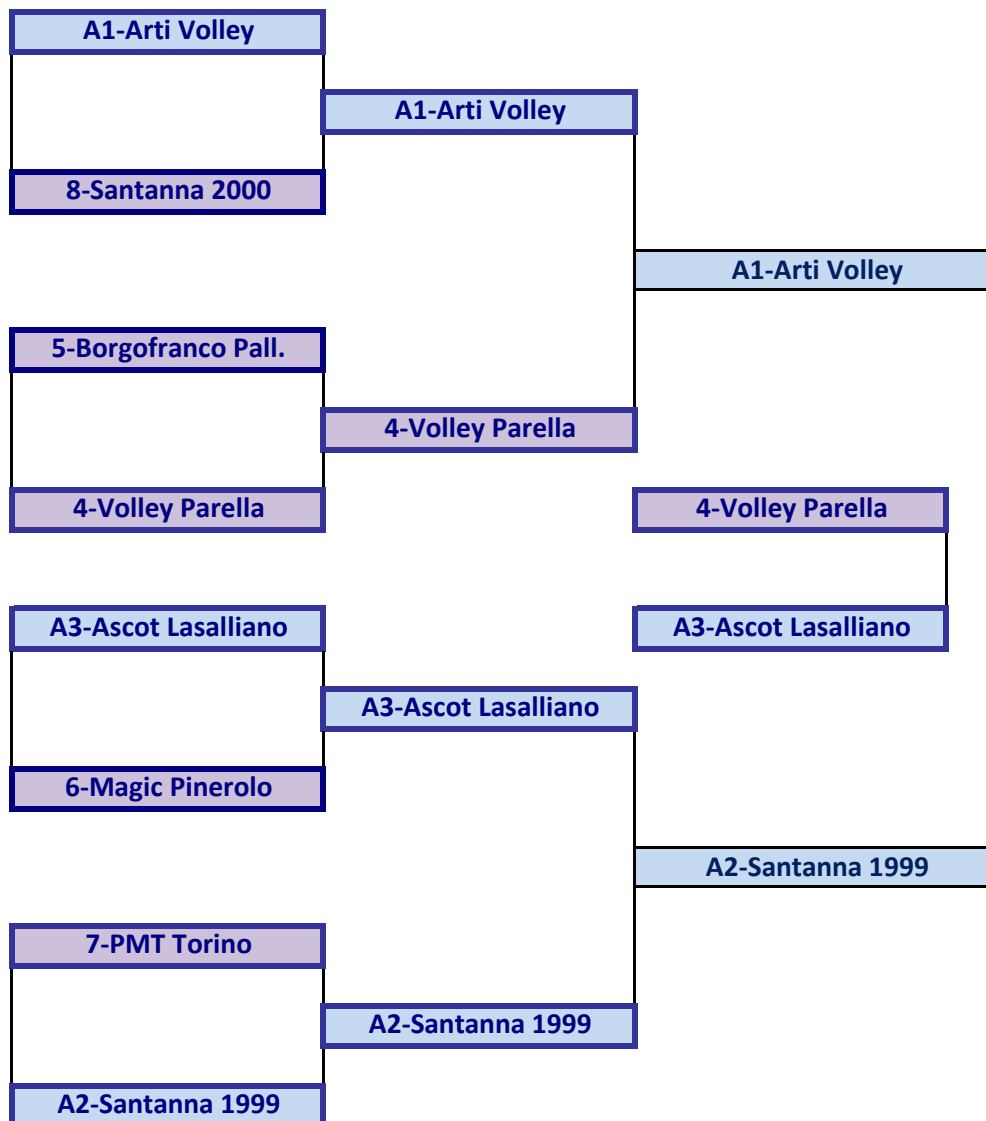

**CAMPIONATO UNDER 17 MASCHILE**  
**TABELLONE FINALE PROVINCIALE 2015/2016**

**QUARTI**

15-18/02

**SEMIFINALI**

**1°/4°**

22-25/02

29/02-2/03

**FINAL**

**FOUR**

**6 marzo 2016**

- 1 Arti Volley
- 2 Sant'anna Pescatori
- 3 Sporting Parella
- 4 ASD Magic Team