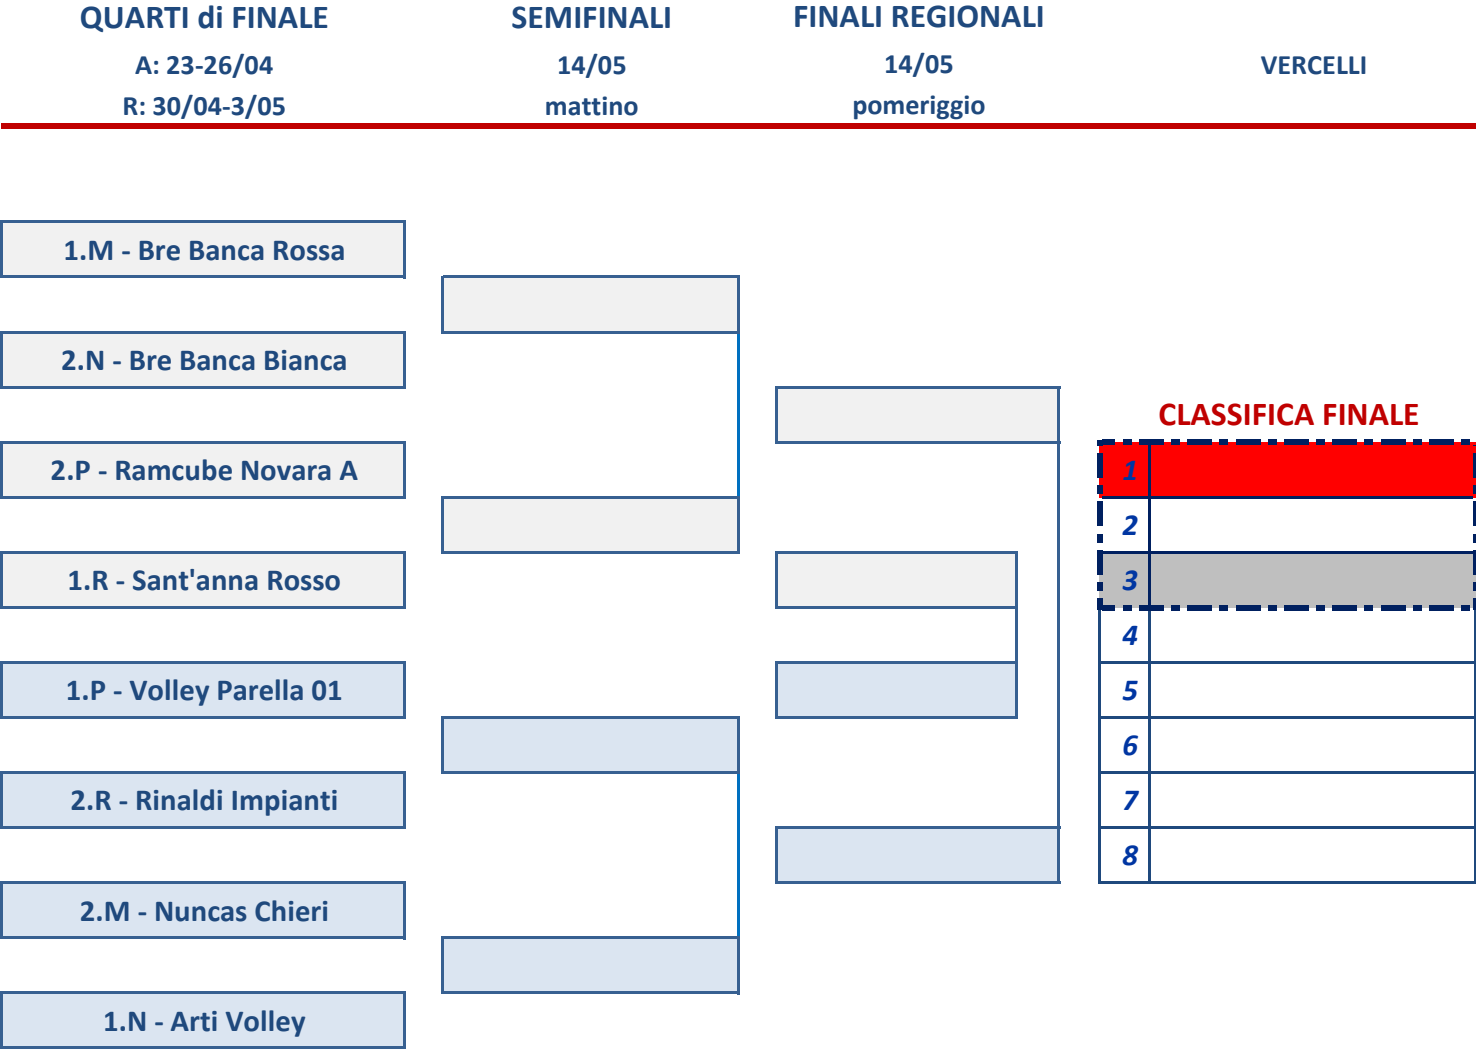

BORGOSIESIA

1.1-Bre Banca CN

2.4 - Altiora

2.1 - Benassi Alba

1.4 - Arti Volley

1.3 - San Rocco NO

2.2 - Ascot Lasalliano

2.3 - PVL Valli di Lanzo

1.2 - La dolce vita Acqui

CLASSIFICA FINALE

1	
2	
3	
4	
5	
6	
7	
8	

U  
N  
D  
E  
R  
  
1  
6  
  
M  
A  
S  
C  
H  
I  
L  
E

**TABELLONE**  
**FINALE**  
**REGIONALE**  
**2016/2017**

U  
N  
D  
E  
R  
  
1  
8  
  
M  
A  
S  
C  
H  
I  
L  
E

**TABELLONE**  
**FINALE**  
**REGIONALE**  
**2016/2017**

	QUARTI di FINALE A: 30/04 – 3/05 R: 7-10/05	SEMIFINALI 21/05 mattino	FINALI REGIONALI 21/05 pomeriggio	SAN MAURO TORINESE
1.H - Arti Volley				
4L - BCC Caraglio				
3H - Ramcube Volley Novara				
2L - Bre Banca Mercatò CN				
2H - Novi Pallavolo				
3L - Iccom Hasta Volley				
4H - -Inalpi Volley Busca				
1L - Sant'anna Volley				