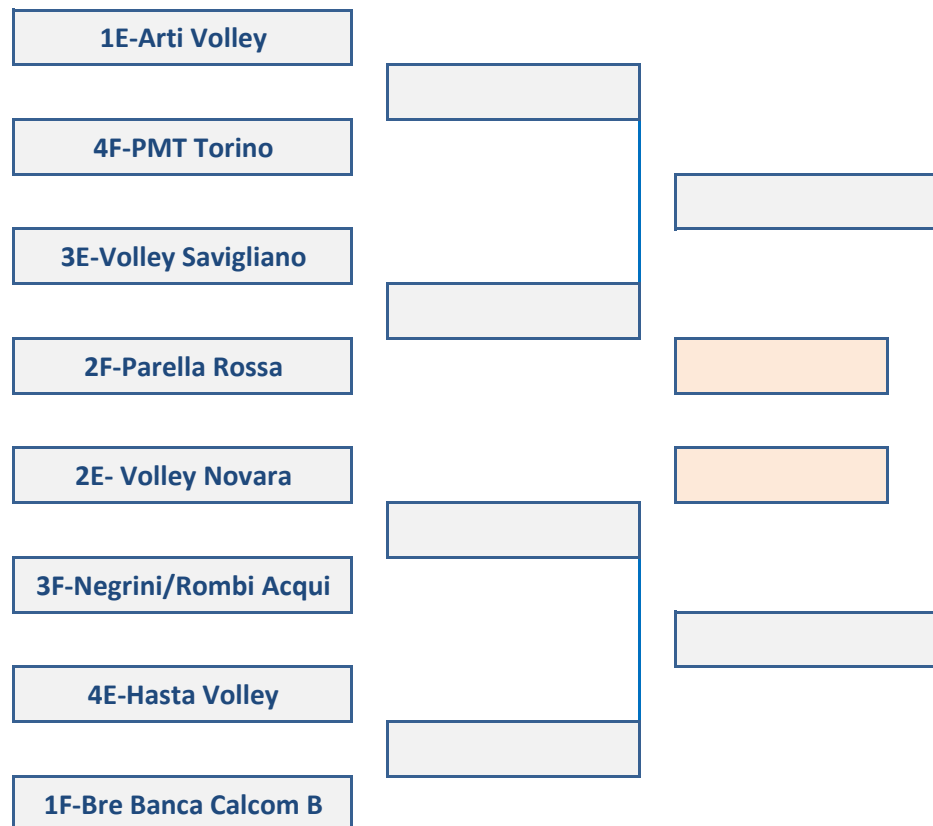

SQUADRA	P	G	GV	SV	SP
INALPI VOLLEY BUSCA	15	5	5	15	1
BENASSI ALBA	8	4	3	10	5
FORTITUDO OCCIMIANO	8	4	2	10	7
ALTO CANAVESE VOLLEY	6	5	2	6	10
MANGINI NOVI PALLAVOLO	5	4	2	7	8
POLISPORTIVA VENARIA	3	4	1	4	10
BRUNO TEX OLIMPIA AOSTA	0	4	0	1	12

**TABELLONE
FINALE
REGIONALE
2013/2014**

**U
N
D
E
R

1
4

M
A
S
C
H
I
L
E**

QUARTI di FINALE

27-30/04
4-7/05

SEMIFINALI

18/05

FINALI REGIONALI

18 MAGGIO

C.P. CUNEO

**TABELLONE
FINALE
REGIONALE
2013/2014**

**U
N
D
E
R

1
5

M
A
S
C
H
I
L
E**

QUARTI di FINALE 1/05 11-14/05	SEMIFINALI 25/05	FINALI REGIONALI 25 MAGGIO
		<i>C.P. VERCELLI</i>
1E-Arti Volley	[]	[]
4F-Inalpi Volley Busca		
3E-Red Volley VC	[]	[]
2F-Ascot Lasalliano		
2E-Santanna Volley	[]	[]
3F-Bre Lannutti Calcom		
4E-Mangini Novi	[]	[]
1F-Volley Novara		