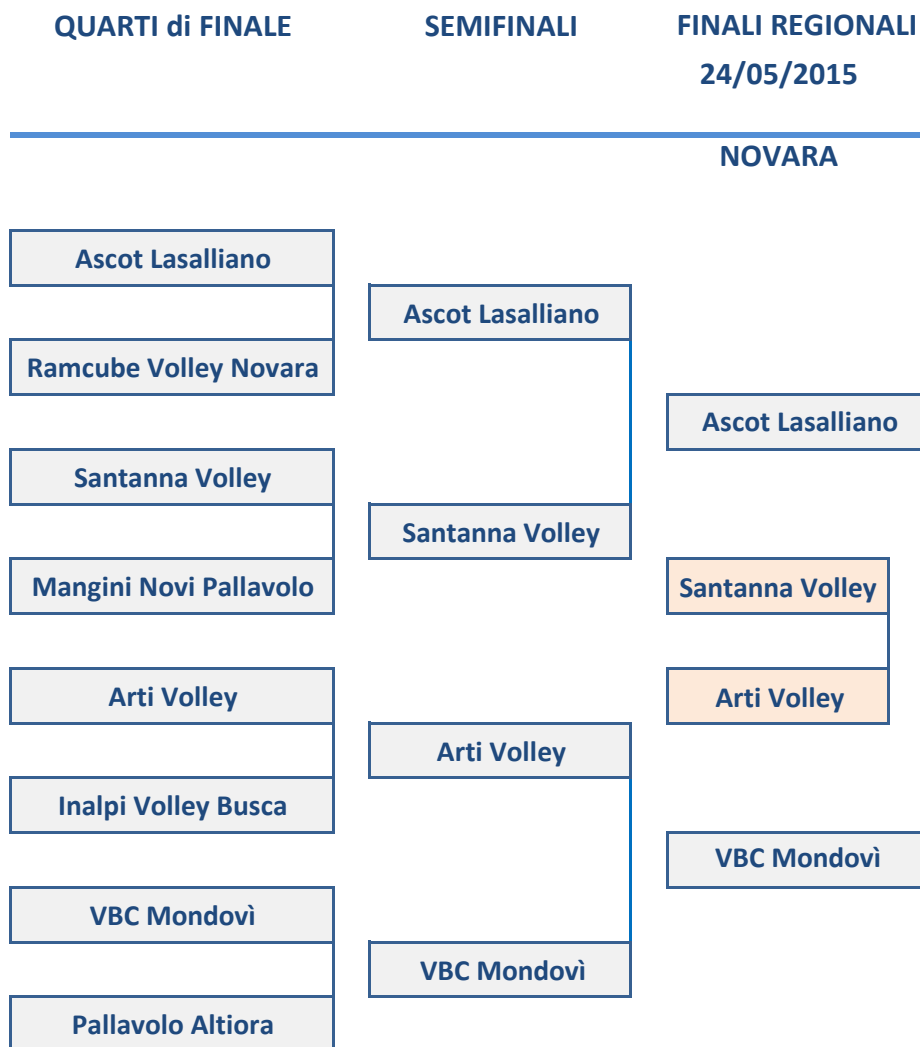

10 maggio 2015

MONDOVI'

CLASSIFICA FINALE

1 [^]	Arti e Mestieri
2 [^]	Cuneo VBC
3 [^]	Sporting Parella
4 [^]	Polisport Chieri

**TABELLONE
FINALE
REGIONALE
2014/2015**

**U
N
D
E
R

1
5

M
A
S
C
H
I
L
E**

QUARTI di FINALE

**SEMIFINALI
17/05/2015**

**FINALI REGIONALI
17/05/2015**

**CLASSIFICA FINALE
VERCELLI**

BreBanca Cuneo
PMT Pallavolo Torino
Ramcube Volley Novara
Mangini Novi Pallavolo
Volley Parella Torino
Volley Savigliano
ArtiVolley
Chisola Volley

BreBanca Cuneo
Ramcube Volley Novara
Volley Parella Torino
Arti Volley

BreBanca Cuneo
Ramcube Novara
Volley Parella Torino
Arti Volley

1	Cuneo VBC
2	Arti e Mestieri
3	Sporting Parella
4	Volley Novara

**TABELLONE
FINALE
REGIONALE
2014/2015**

**U
N
D
E
R

1
7

M
A
S
C
H
I
L
E**

CLASSIFICA FINALE 14/15

1	
2	
3	
4	
5	<i>Mangini Novi</i>
6	<i>Volley Novara</i>
7	<i>Volley Busca</i>
8	<i>Pallavolo Altiora</i>

GIRONE ECCELLENZA 15/16

**TABELLONE
FINALE
REGIONALE