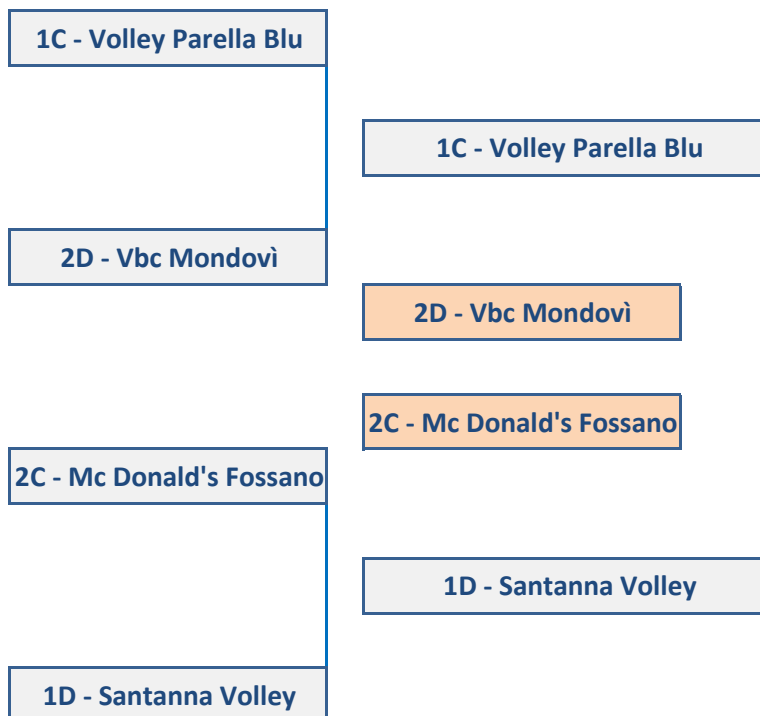

BreBanca Cuneo
Ramcube Volley Novara
Volley Parella Torino
Arti Volley

BreBanca Cuneo
Ramcube Novara
Volley Parella Torino
Arti Volley

1	Cuneo VBC
2	Arti e Mestieri
3	Sporting Parella
4	Volley Novara

**TABELLONE
FINALE
REGIONALE
2014/2015**

**U
N
D
E
R

1
7

M
A
S
C
H
I
L
E**

CLASSIFICA FINALE 14/15

1	
2	
3	
4	
5	<i>Mangini Novi</i>
6	<i>Volley Novara</i>
7	<i>Volley Busca</i>
8	<i>Pallavolo Altiora</i>

GIRONE ECCELLENZA 15/16

**TABELLONE
FINALE
REGIONALE

2014/2015**

U
N
D
E
R

1
9

M
A
S
C
H
I
L
E

SEMIFINALI
3 MAGGIO 2015

FINALI REGIONALI
3 MAGGIO 2015
ALESSANDRIA

CLASSIFICA FINALE

1	<i>Sporting Parella</i>
2	<i>Sant'anna Pescatori</i>
3	<i>VBC Mondovì</i>
4	<i>Volley GOT Talent</i>