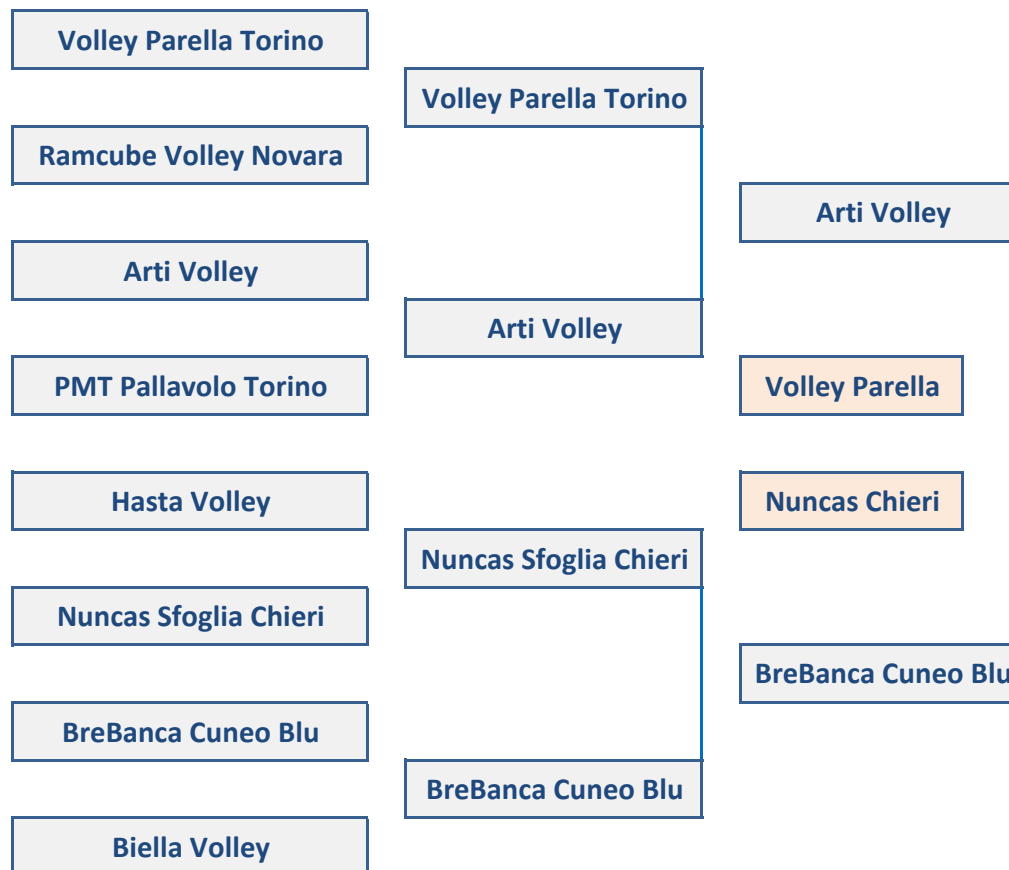

Torino, 21.05.2015

Il Giudice Unico Avv. Barbara Ruzza

F.to La Segretaria Stefania Fiorenza

**TABELLONE
FINALE
REGIONALE
2014/2015**

**U
N
D
E
R
1
4
M
A
S
C
H
I
L
E**

QUARTI di FINALE

SEMIFINALI

FINALI REGIONALI

10 maggio 2015

MONDOVI'

CLASSIFICA FINALE

1 [^]	Arti e Mestieri
2 [^]	Cuneo VBC
3 [^]	Sporting Parella
4 [^]	Polisport Chieri

**TABELLONE
FINALE
REGIONALE
2014/2015**

**U
N
D
E
R

1
5

M
A
S
C
H
I
L
E**

QUARTI di FINALE

**SEMIFINALI
17/05/2015**

**FINALI REGIONALI
17/05/2015**

**CLASSIFICA FINALE
VERCELLI**

BreBanca Cuneo
PMT Pallavolo Torino
Ramcube Volley Novara
Mangini Novi Pallavolo
Volley Parella Torino
Volley Savigliano
ArtiVolley
Chisola Volley