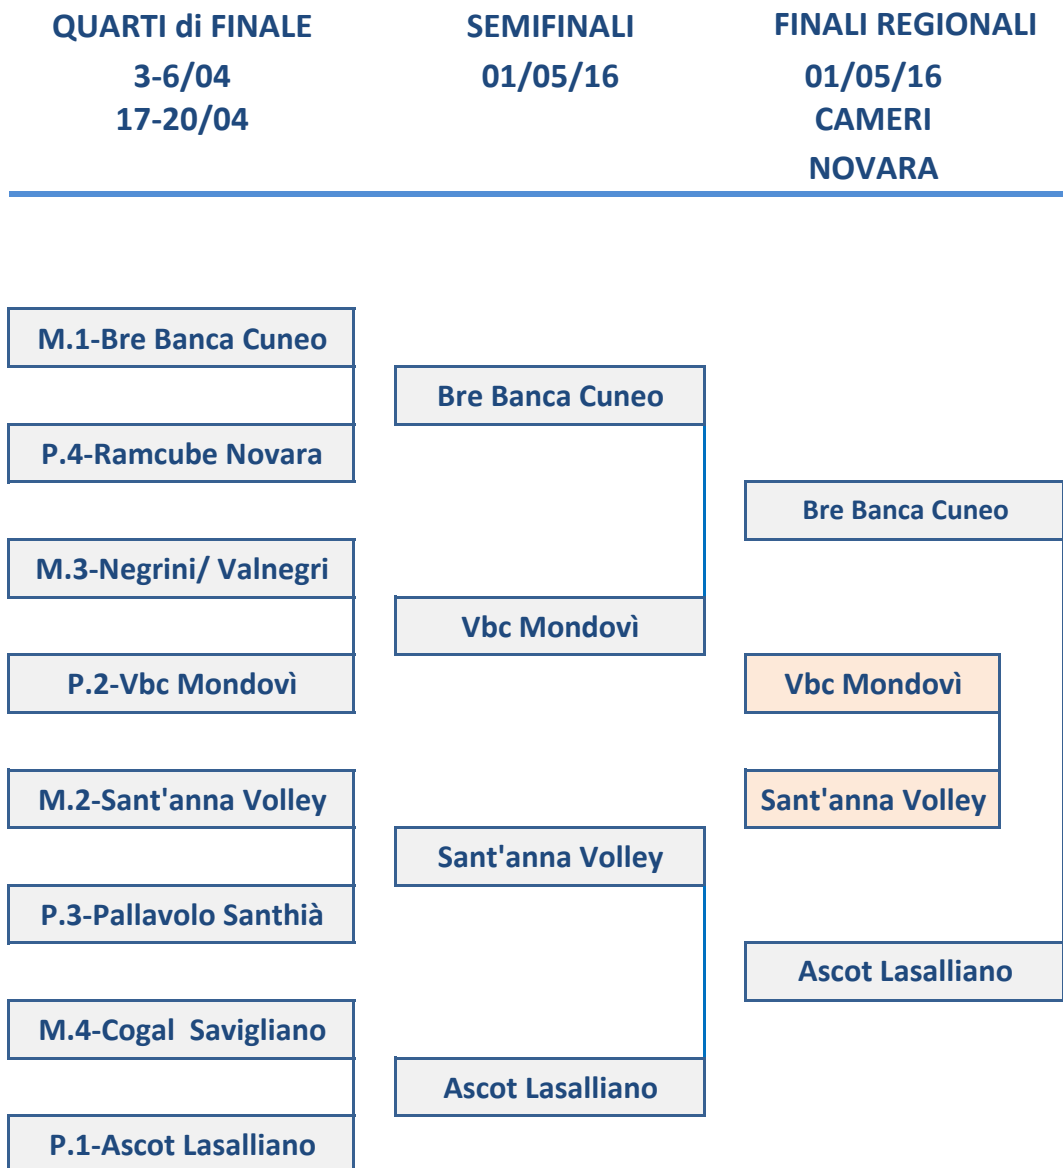

Torino, 26.05.2016

Il Giudice Unico Avv. Barbara Ruzza

F.to La Segretaria Stefania Fiorenza

COMUNICATO UFFICIALE N. 27 - affisso all'albo il 26/05/2016

U17MR	Under 17 Maschile - Tabellone Finale Regionale	Classifica	P	G	GV	SV	SP
7355	Bre Banca Cuneo - Pizzeria La Dolce Vita 25/12 25/18 25/20 I Arbitro: Ciraci' Fabrizio, II Arbitro: Fontanelli Luca	3-0					
7356	Artivolley - Mangini Novi Pallavolo 25/19 25/18 25/14 I Arbitro: Strippoli Samuele, II Arbitro: Porzio Gian Luca	3-0					
7357	Bre Banca Cuneo - Artivolley 25/16 25/20 25/19 I Arbitro: Marigliano Antonio Giovanni, II Arbitro: Lasaponara Alessandra	3-0					
7358	Pizzeria La Dolce Vita - Mangini Novi Pallavolo 21/25 25/18 25/18 22/25 13/15 I Arbitro: Valenzano Maurizio, II Arbitro: Filaj Florian	2-3					

U17WT	LOW Under 17 Maschile - SemiFinale e Finale	Classifica	P	G	GV	SV	SP
7426	Occhieppese Pallavolo - Nuncas Sfoglia Chieri 25/23 18/25 25/12 25/27 15/11 I Arbitro: Giudice Vito	3-2					
7427	Pmt Pallavolo Torino - Altiora 25/15 25/15 25/23 I Arbitro: Ruberto Domenico	3-0					

U14W1	LOW Under 14 Maschile - Girone 1	Classifica	P	G	GV	SV	SP
4408	Balamunt - Occhieppese Pallavolo 17/25 22/25 25/20 15/25 I Arbitro: Fanni Giovanni	1-3	17	8	6	21	13
4410	Occhieppese Pallavolo - Biella Volley 25/22 25/12 25/17	3-0	15	6	5	16	6
4421	Pmt Pallavolo Torino - Occhieppese Pallavolo 25/23 20/25 21/25 24/26	1-3	13	7	4	15	11
4422	Biella Volley - Pmt Pallavolo Torino 18/25 24/26 20/25 I Arbitro: Beuto Matteo	0-3	9	8	3	12	17
4424	Chisola Volley - Hasta Volley 19/25 25/10 25/18 25/22 I Arbitro: Isoardi Gianpaolo	3-1	6	7	2	11	17
			3	6	1	6	17

UNDER 19 MASCHILE

**TABELLONE
FINALE
REGIONALE

2015/2016**

CLASSIFICA FINALE 15/16

1	Bre Banca Cuneo
2	Ascot Lasalliano
3	Sant'anna Volley
4	VBC Mondovì
5	Volley Savigliano
6	Pallavolo Acqui Terme
7	Pallavolo Santhià
8	Volley Novara