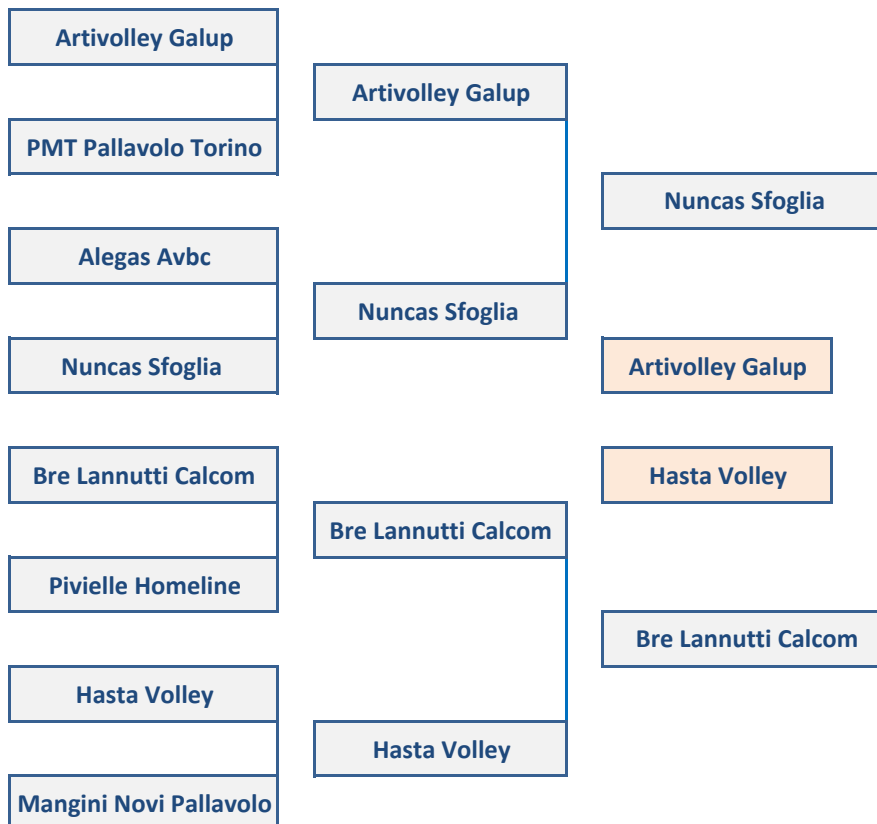

7264 **EDILCAR G&F MONDOVI** - **SANTANNA VOLLEY** 2 - 3 25/20 25/20 16/25 25/27 03/15
Arbitri: Dutto Massimiliano - Castelli Alessio

**TABELLONE
FINALE
REGIONALE

2013/2014**

**U
N
D
E
R

1
9

M
A
S
C
H
I
L
E**

QUARTI di FINALE

A: 9-12/02
R: 16-19/02

SEMIFINALI

A: 23-26/02
R: 2-5/03

FINALI REGIONALI

9 MARZO 2014

C.P ALESSANDRIA
NOVI LIGURE

CLASSIFICA FINALE

1	<i>Piemonte Volley</i>
2	<i>PGS Polisport Chieri</i>
3	<i>Arti e Mestieri</i>
4	<i>Hasta Volley</i>

**TABELLONE
FINALE
REGIONALE

2013/2014**

**U
N
D
E
R

1
7

M
A
S
C
H
I
L
E**

QUARTI di FINALE 27-30/04 4-7/05	SEMIFINALI 11-14/05 18-21/05	FINALI REGIONALI 1 GIUGNO NOVARA	
1E-Bre Lannutti Calcom Blu	1E-Bre Lannutti Calcom Blu	Bre Banca Lannutti Calcom Blu	
2F-Red Volley VC			
2G-PiViElle Tazebao			
1H-Edilcar G&F Mondovì	1H-Edilcar G&F Mondovì		Edilcar G&F Mondovì
1G-Ascot Lasalliano	1G-Ascot Lasalliano		Santanna Volley
2H-Parella 97			Ascot Lasalliano
2E-ArtiVolley			
1F-Santanna Volley	1F-Santanna Volley		

CLASSIFICA FINALE 13/14

GIRONE ECCELLENZA 14/15

1	Piemonte Volley
2	Lasalliano SG
3	Santanna Pescatori
4	VBC Mondovì
5	PVL Pall. Valli di Lanzo
6	Volley Parella
7	Arti Volley
8	Red Volley VC

**TABELLONE
FINALE
REGIONALE
2013/2014**