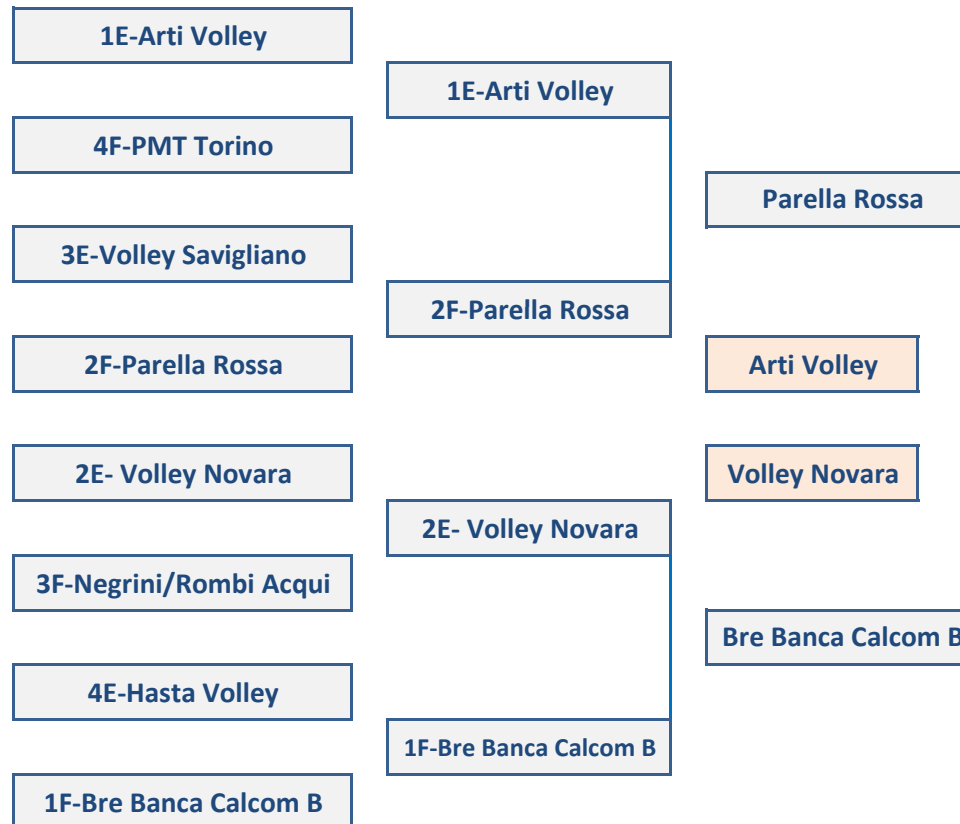

CLASSIFICA FINALE 13/14

GIRONE ECCELLENZA 14/15

1	Piemonte Volley
2	Lasalliano SG
3	Santanna Pescatori
4	VBC Mondovì
5	PVL Pall. Valli di Lanzo
6	Volley Parella
7	Arti Volley
8	Red Volley VC

**TABELLONE
FINALE
REGIONALE
2013/2014**

**U
N
D
E
R
1
5
M
A
S
C
H
I
L
E**

QUARTI di FINALE

1/05/2014
11-14/05

SEMIFINALI

25/05/2014

FINALI REGIONALI

25/05/2014

CLASSIFICA FINALE

1	Piemonte Volley
2	Arti e Mestieri
3	Lasalliano SG
4	Volley Novara

**TABELLONE
FINALE
REGIONALE
2013/2014**

**U
N
D
E
R

1
4

M
A
S
C
H
I
L
E**

QUARTI di FINALE

27-30/04
4-7/05

SEMIFINALI

18/05

FINALI REGIONALI

18 MAGGIO
MONDOVI'

CLASSIFICA FINALE

1 [^]	Piemonte Volley
2 [^]	Sporting Parella
3 [^]	Volley Novara
4 [^]	Arti e Mestieri

FINALE CAMPIONATO UNDER 14M FASE LOW

Nuncas Sfoglia – Santanna Volley 3 – 1 25/21 19/25 25/22 25/17