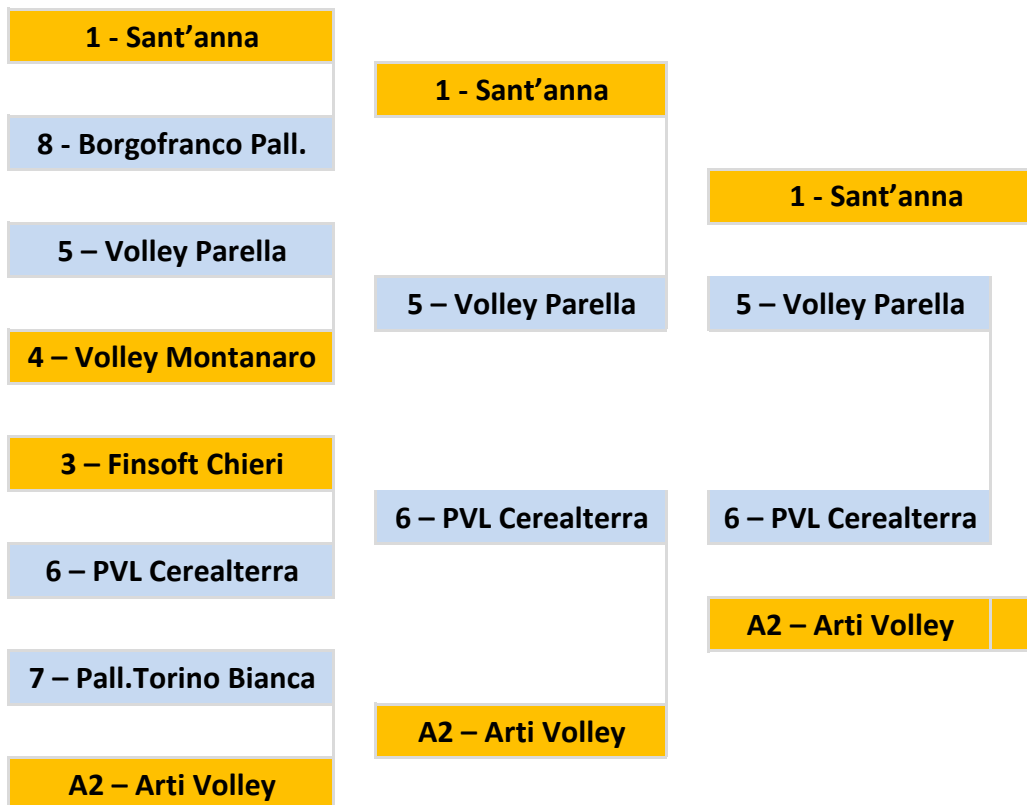

# CAMPIONATO UNDER 14 FEMMINILE - TABELLONE FINALE PROVINCIALE 2017/2018

**QUARTI FINALE**

24-28/02

**SEMIFINALI**

3-7/03

**FINALI**

11/03/2018

1. Arti e Mestieri
2. Sant'anna Pescatori
3. Sporting Parella
4. Pallavolo Valli di Lanzo