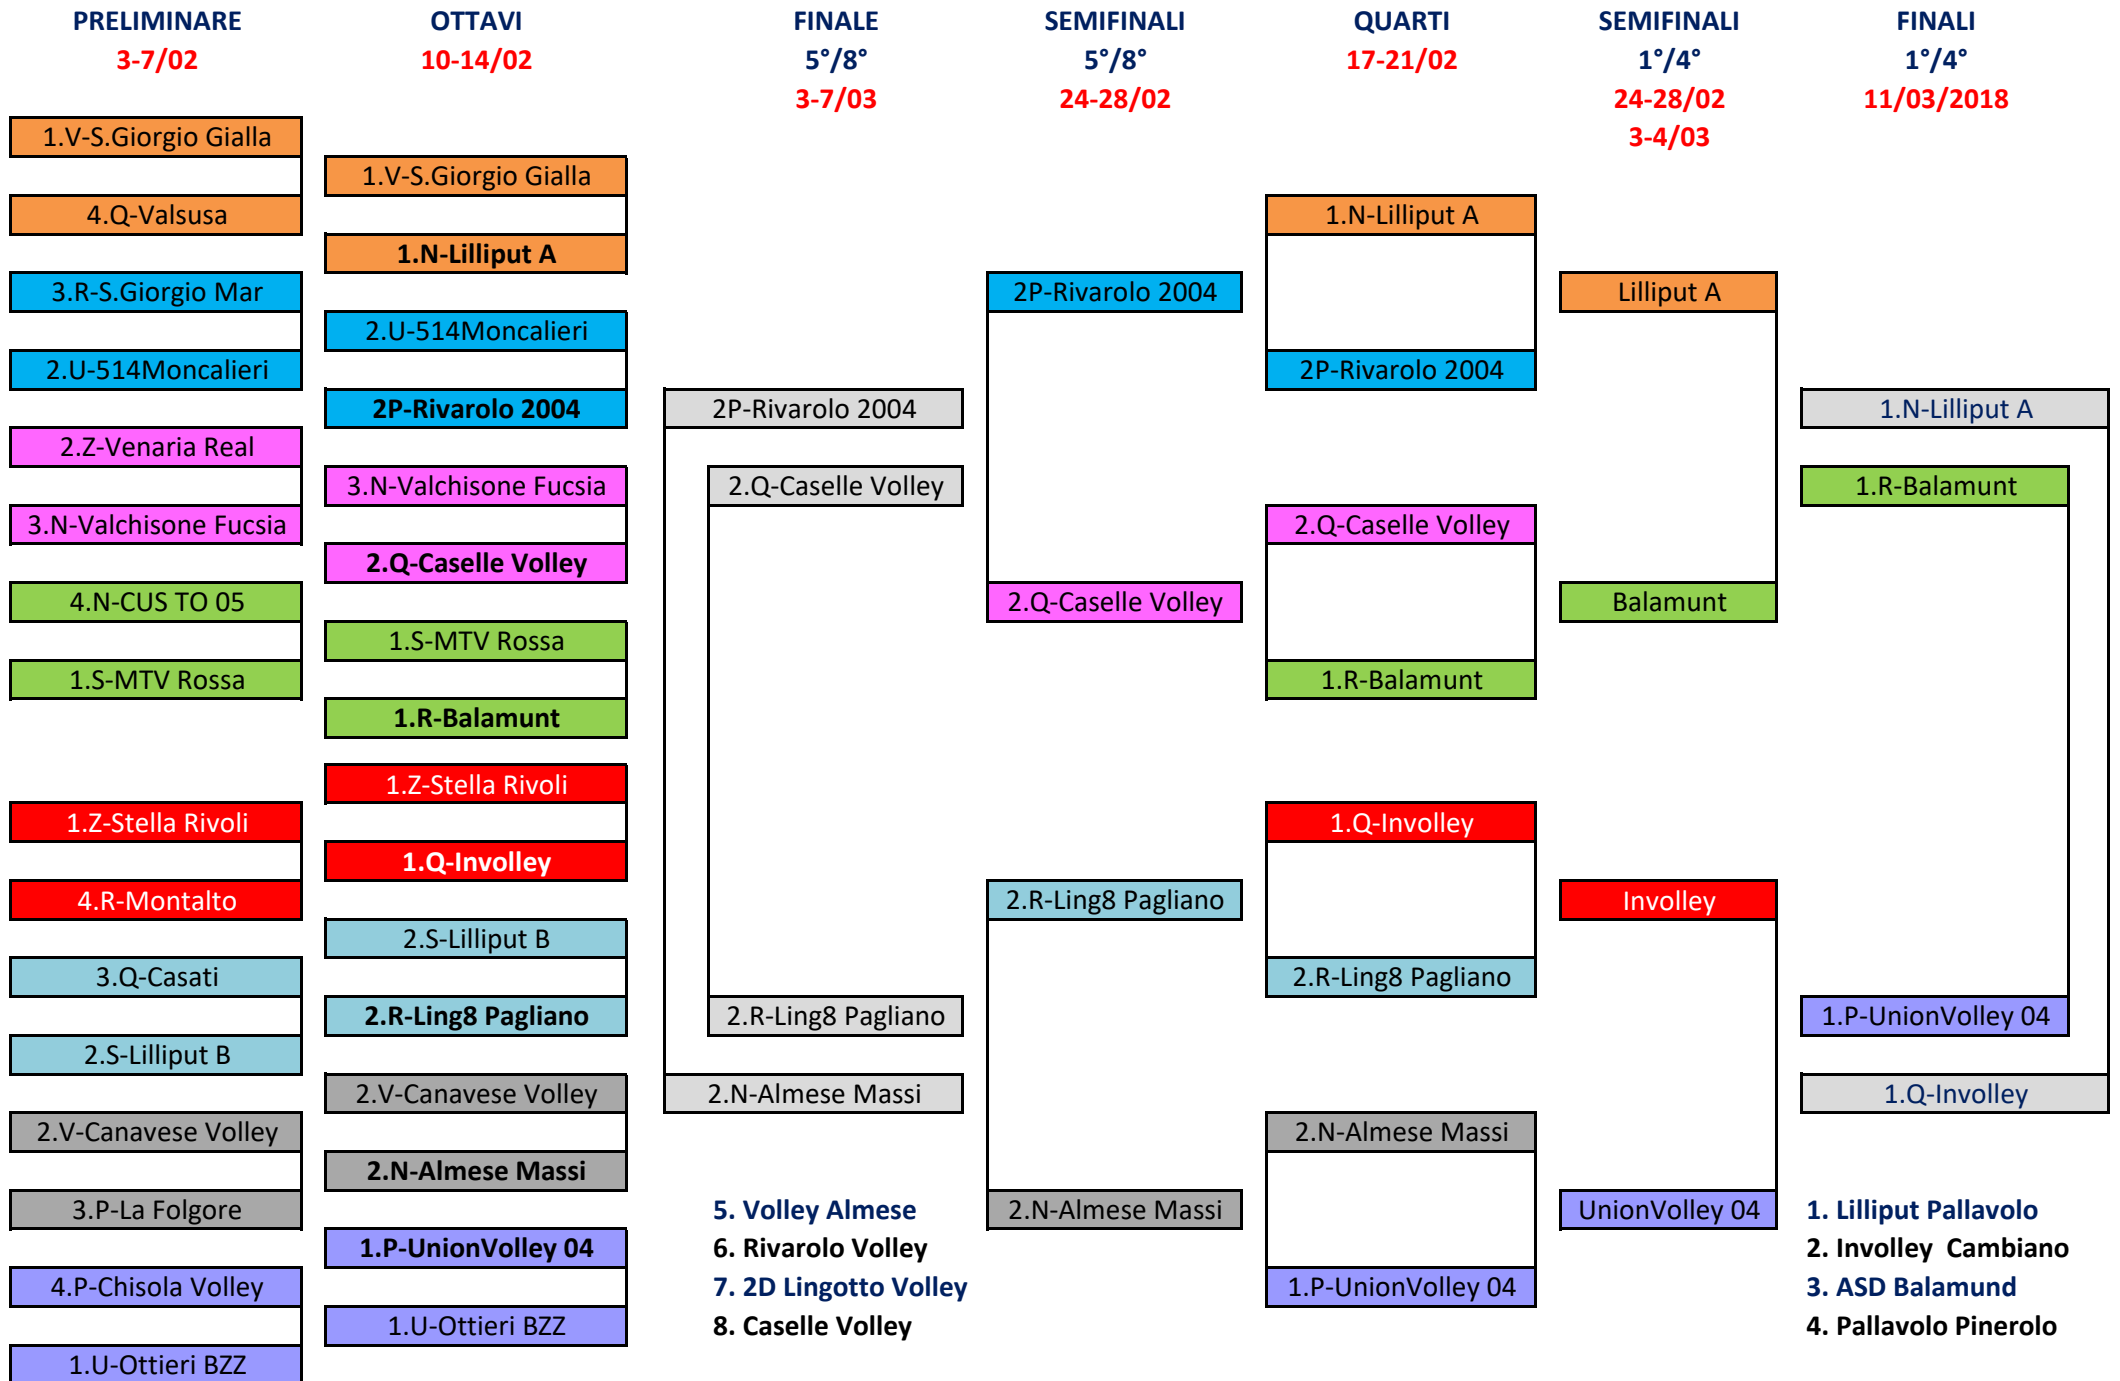

CAMPIONATO UNDER 14 FEMMINILE - TABELLONE FINALE PROVINCIALE 2017/2018