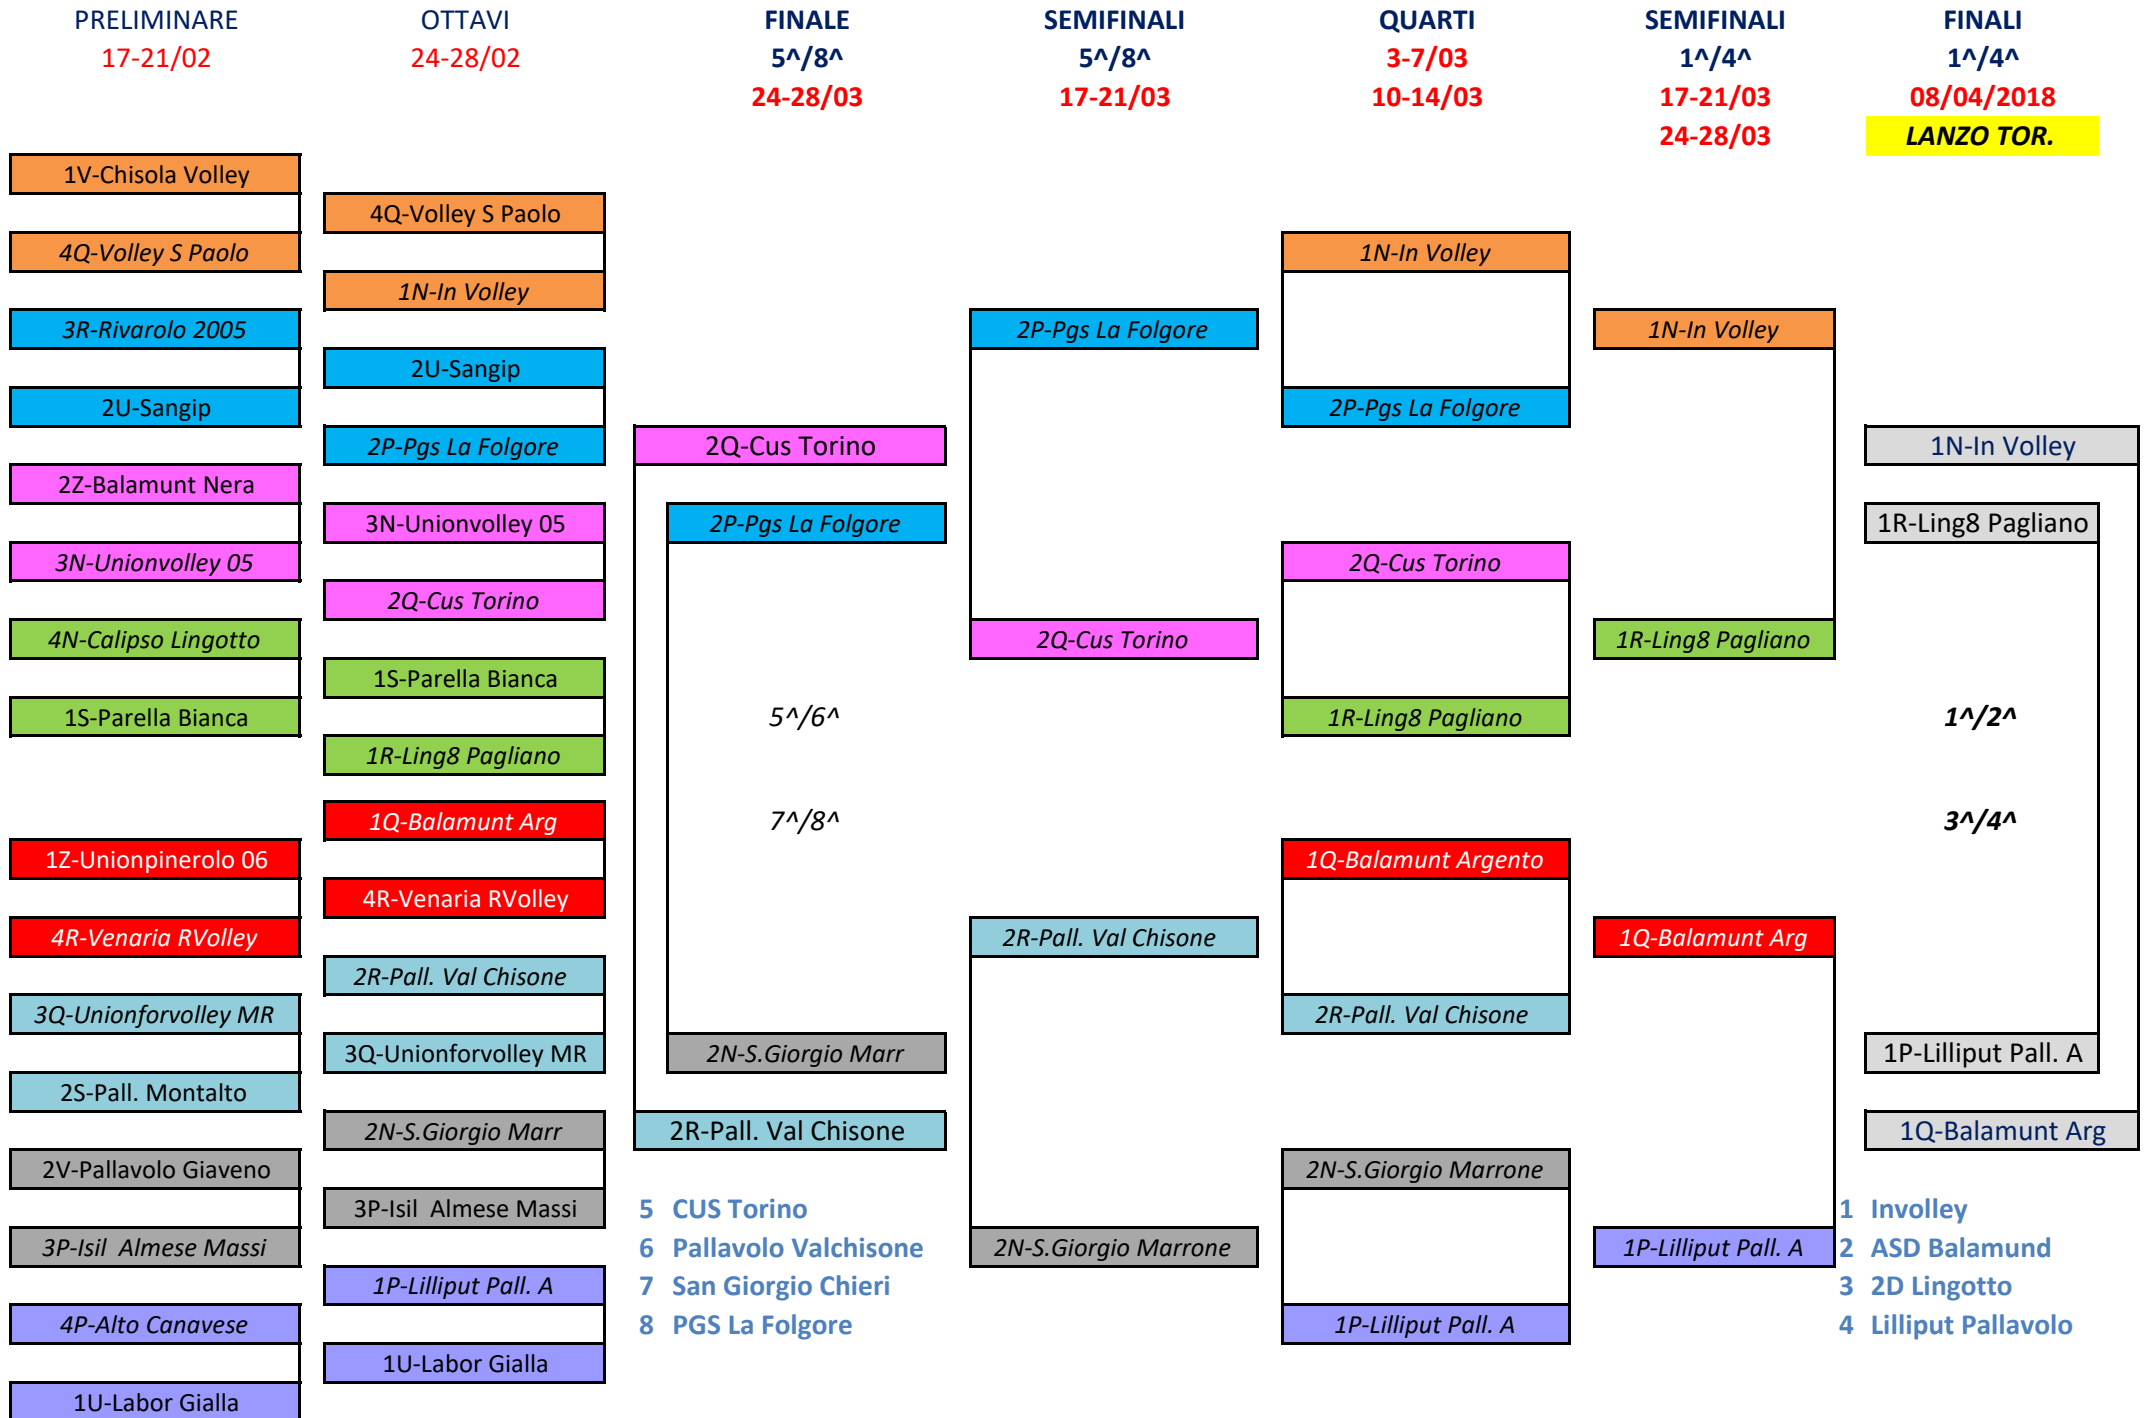

CAMPIONATO UNDER 13 FEMMINILE - TABELLONE FINALE PROVINCIALE 2017/2018