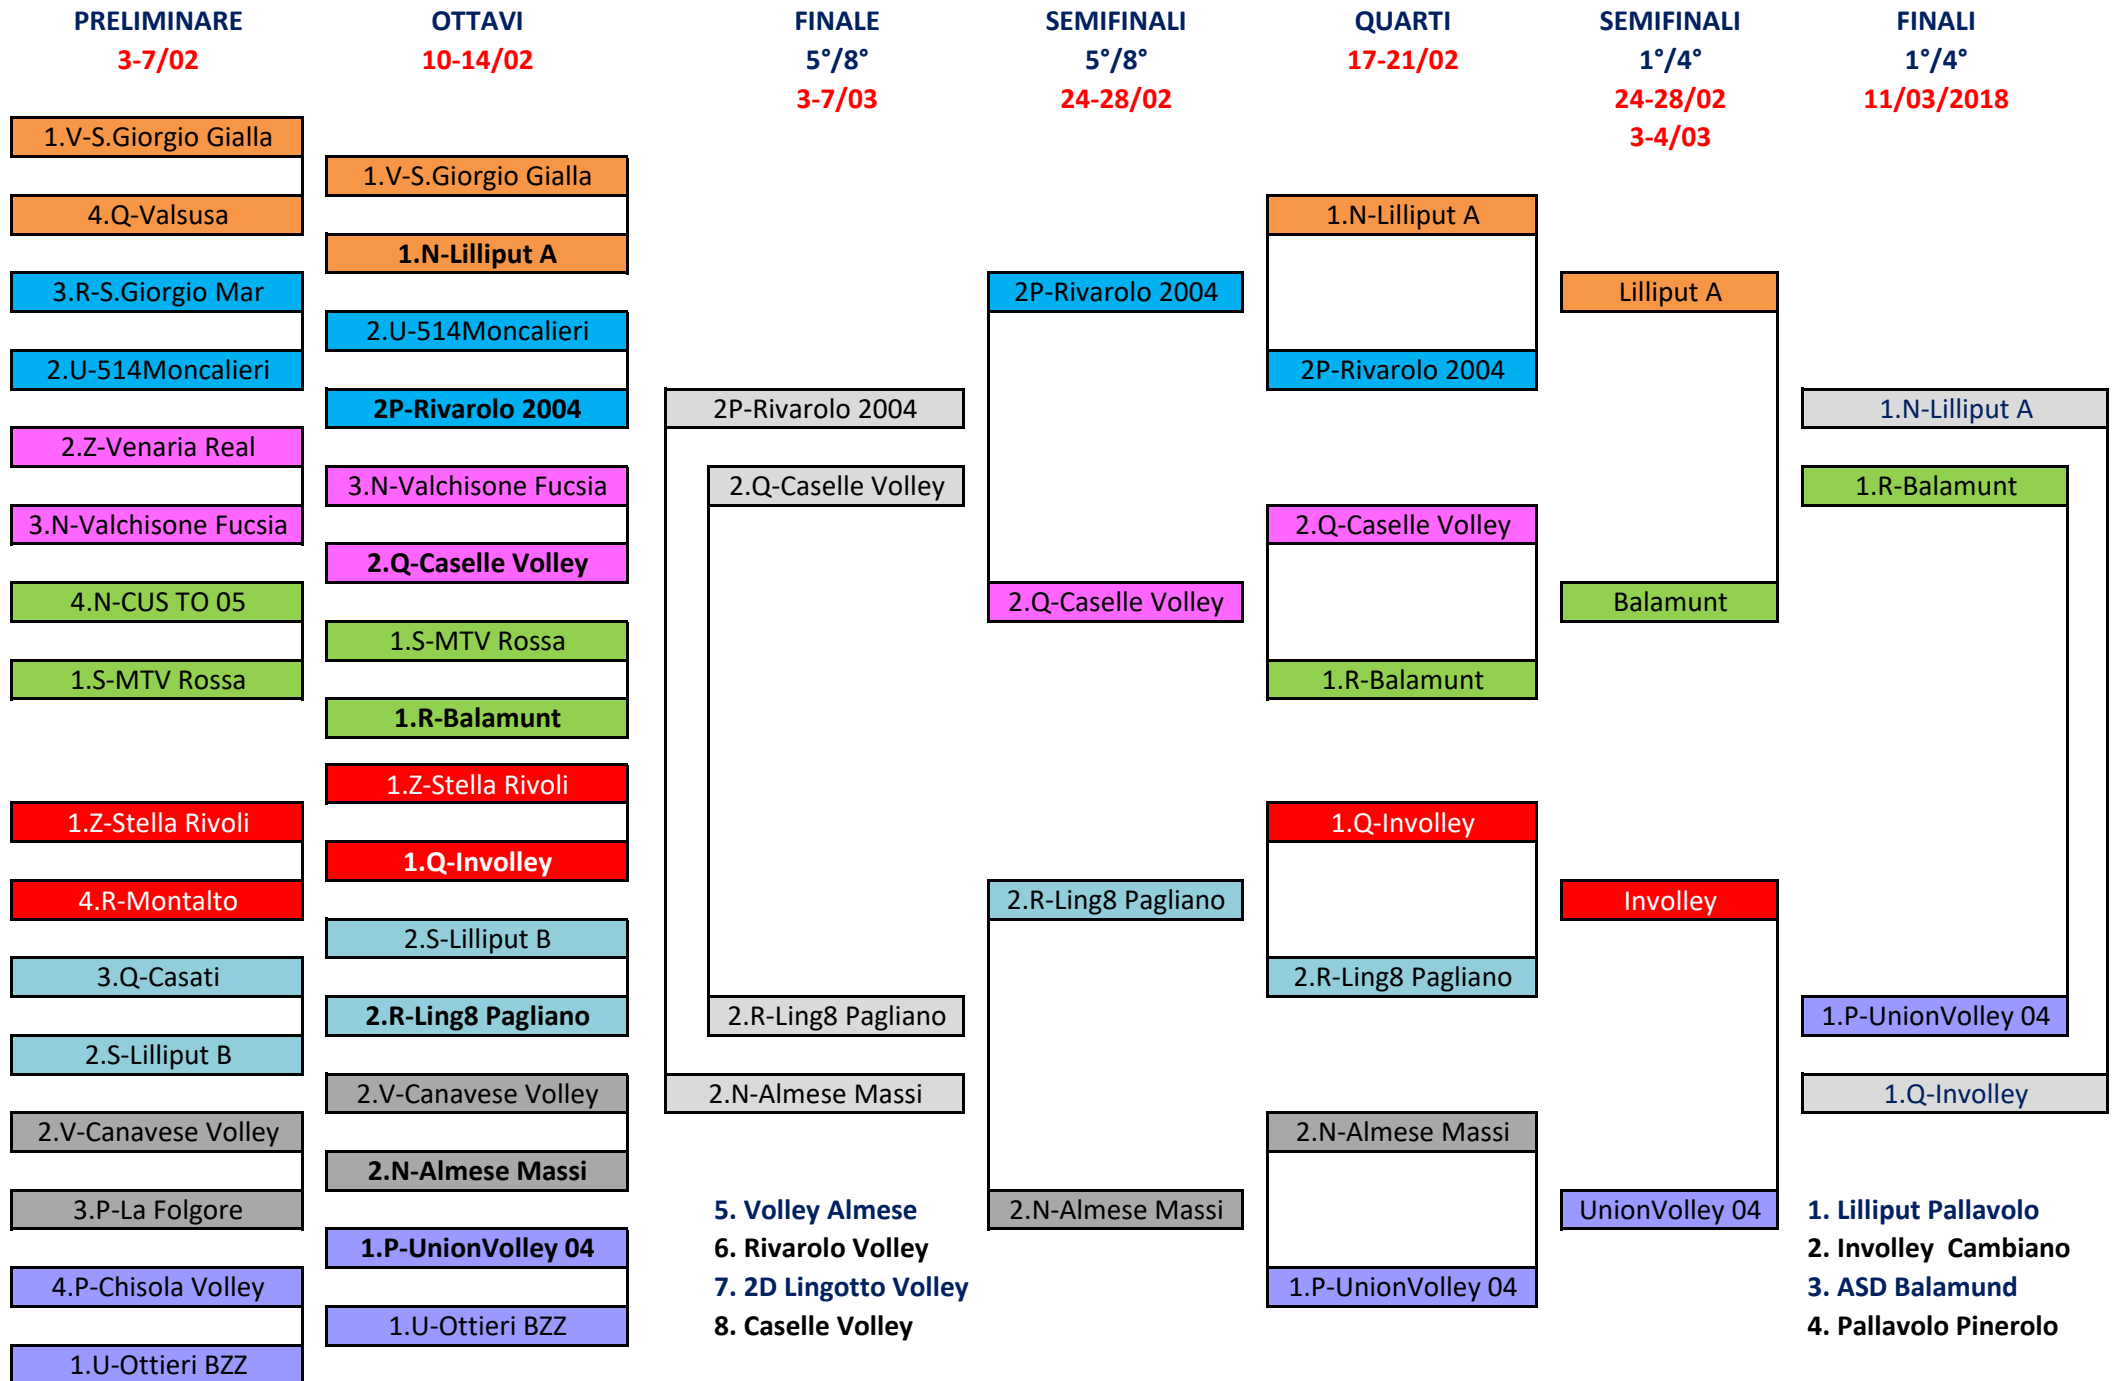

CAMPIONATO UNDER 14 FEMMINILE - TABELLONE FINALE PROVINCIALE 2017/2018