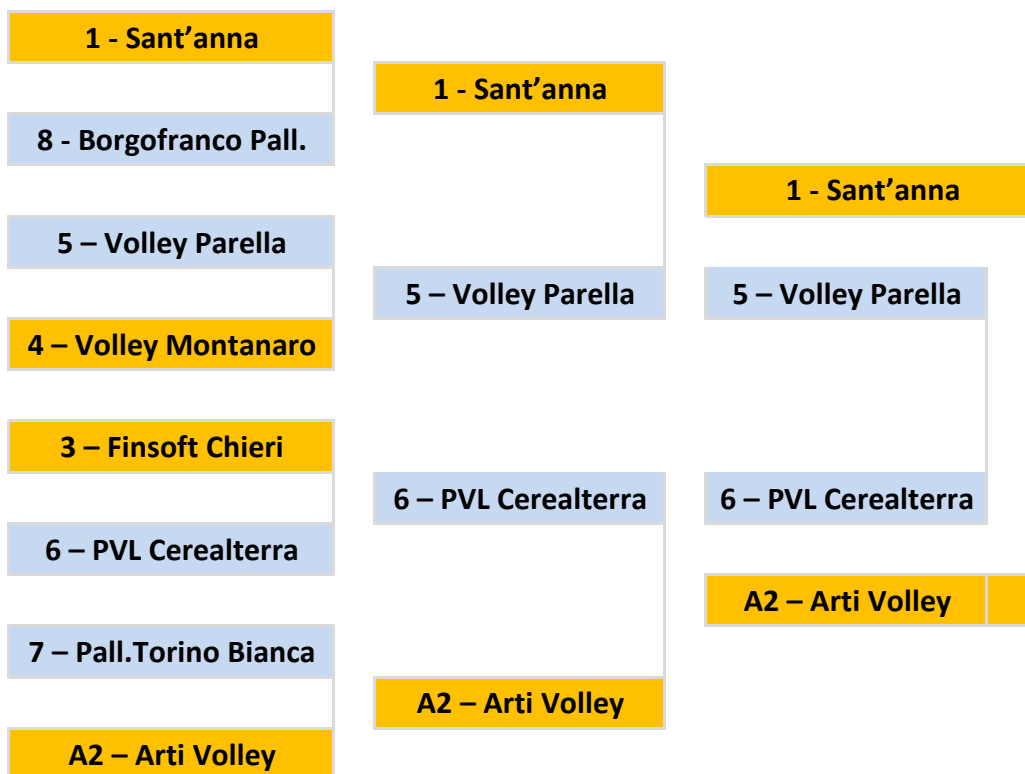

CAMPIONATO UNDER 14 FEMMINILE - TABELLONE FINALE PROVINCIALE 2017/2018

QUARTI FINALE

24-28/02

SEMIFINALI

3-7/03

FINALI

11/03/2018

1. Arti e Mestieri
2. Sant'anna Pescatori
3. Sporting Parella
4. Pallavolo Valli di Lanzo