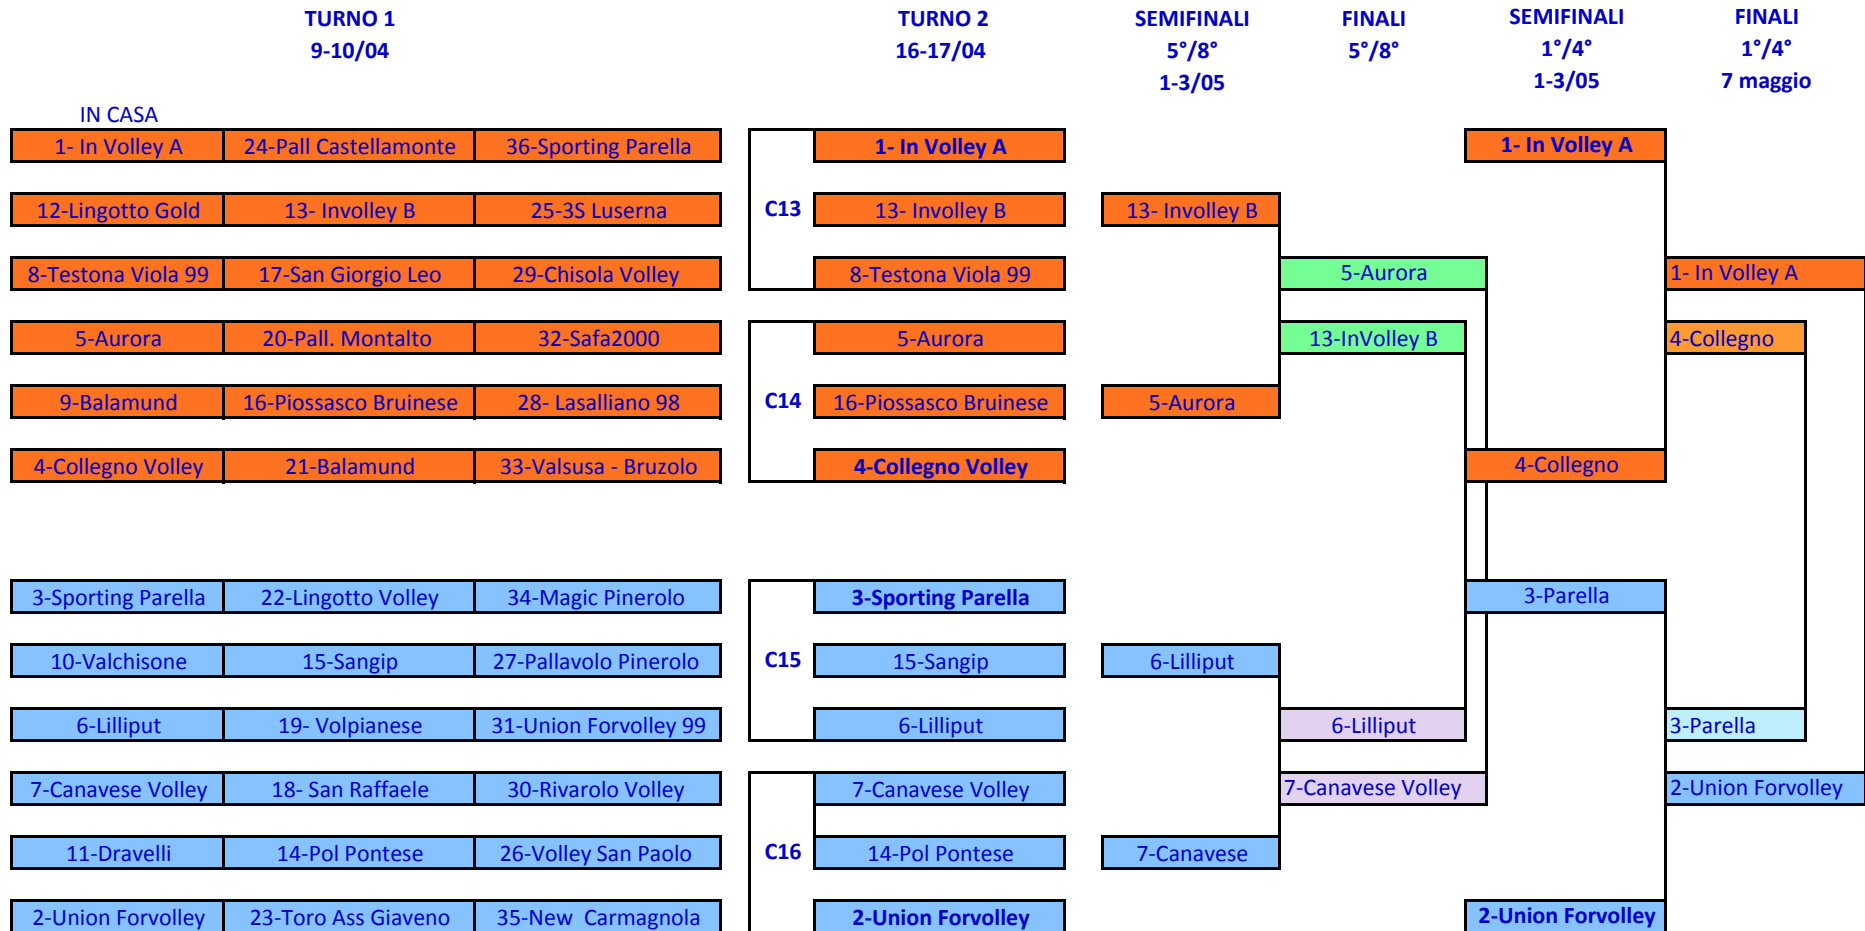

CAMPIONATO UNDER 13 FEMMINILE - TERZA FASE

- 1 InVolley A
- 2 Union For Volley
- 3 Sporting Parella
- 4 Collegno Volley

- 5 Canavese Volley
- 6 Aurora
- InVolley B
- 7 Lilliput
- 8 Sangip
- 9 Polisportiva Pontese