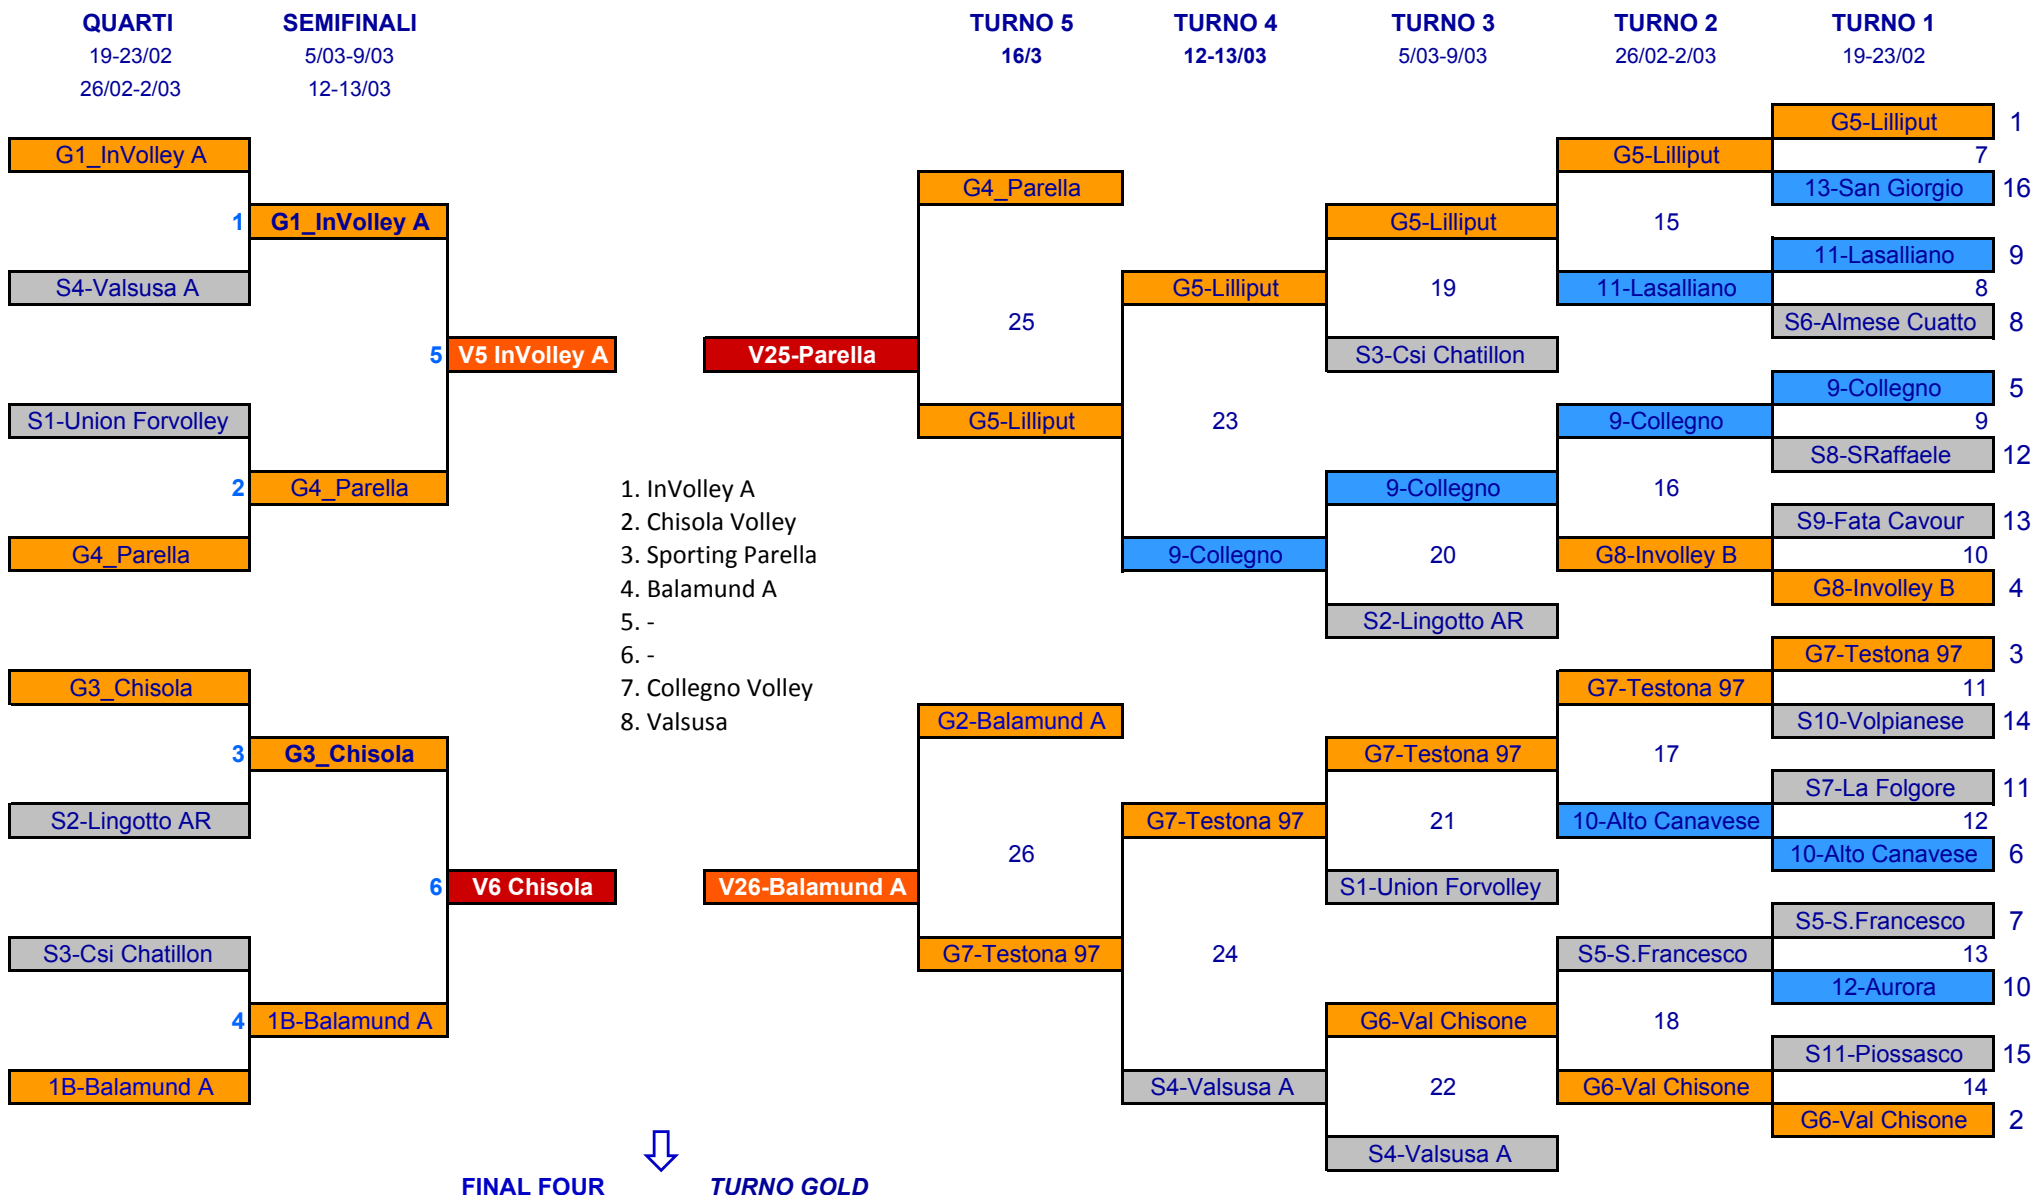

TABELLONE PRINCIPALE	TABELLONE PERDENTI
----------------------	--------------------

**AVULSA
ECCELLENZA**

- 1-Habimat Famila In Volley A
- 2-Balamund Azzurra
- 3-Chisola Volley
- 4-Sporting Parella
- 5-Lilliput
- 6-Val Chisone Villar Perosa
- 7-Testona Gialla 97
- 8-Habimat Famila In Volley B
- 9-Collegno Volley
- 10-Alto Canavese Volley
- 11-Imp Lasalliano
- 12-Aurora
- 13-San Giorgio Leo Chieri

AVULSA SILVER

- S1-Union Forvolley
- S2-Lingotto Arancio
- S3-Csi Chatillon
- S4-Pallavolo Valsusa A
- S5-San.Francesco.C.Po
- S6-Almese Cuatto Giaveno
- S7-Pgs La Folgore
- S8-SRaffaele
- S9-Fata Cavour
- S10-Volpianese
- S11-Piovasco
- S12-Sporting Parella B