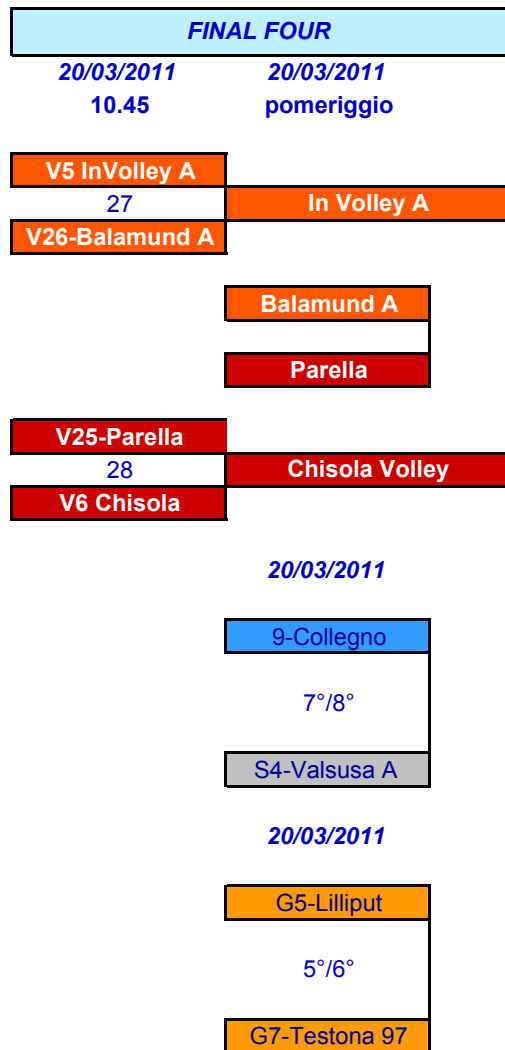

TABELLONE PRINCIPALE	TABELLONE PERDENTI
----------------------	--------------------

**AVULSA
ECCELLENZA**

- 1-Habimat Famila In Volley A
- 2-Balamund Azzurra
- 3-Chisola Volley
- 4-Sporting Parella
- 5-Lilliput
- 6-Val Chisone Villar Perosa
- 7-Testona Gialla 97
- 8-Habimat Famila In Volley B
- 9-Collegno Volley
- 10-Alto Canavese Volley
- 11-Imp Lasalliano
- 12-Aurora
- 13-San Giorgio Leo Chieri

AVULSA SILVER

- S1-Union Forvolley
- S2-Lingotto Arancio
- S3-Csi Chatillon
- S4-Pallavolo Valsusa A
- S5-San.Francesco.C.Po
- S6-Almese Cuatto Giaveno
- S7-Pgs La Folgore
- S8-SRaffaele
- S9-Fata Cavour
- S10-Volpianese
- S11-Piovasco
- S12-Sporting Parella B