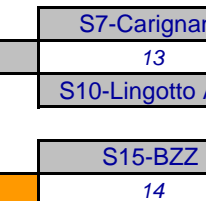

**TABELLONE PRINCIPALE**

**TABELLONE PERDENTI**

**QUARTI**  
25-29/02  
3-7/03

**SEMIFINALI**  
10-14/03  
17-21/03

**FINAL FOUR**  
  
**1/04/2012**

**TURNO 5**  
24-28/03

**TURNO 4**  
17-21/03

**TURNO 3**  
10-14/03

**TURNO 2**  
3-7/03

**TURNO 1**  
25-29/02

**FINAL FOUR**

**FINAL FOUR**

**QUALIFICAZIONE FASE REGIONALE**