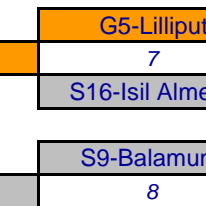

**TABELLONE PRINCIPALE**

**TABELLONE PERDENTI**

**QUARTI**  
25-29/02  
3-7/03

**SEMIFINALI**  
10-14/03  
17-21/03

**FINAL FOUR**  
  
**1/04/2012**

**TURNO 5**  
24-28/03

**TURNO 4**  
17-21/03

**TURNO 3**  
10-14/03

**TURNO 2**  
3-7/03

**TURNO 1**  
25-29/02

**FINAL FOUR**

**FINAL FOUR**

**QUALIFICAZIONE FASE REGIONALE**