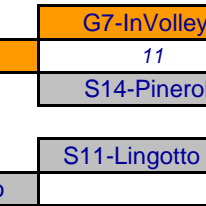

**TABELLONE PRINCIPALE**

**TABELLONE PERDENTI**

**QUARTI**  
25-29/02  
3-7/03

**SEMIFINALI**  
10-14/03  
17-21/03

**FINAL FOUR**  
  
**1/04/2012**

**TURNO 5**  
24-28/03

**TURNO 4**  
17-21/03

**TURNO 3**  
10-14/03

**TURNO 2**  
3-7/03

**TURNO 1**  
25-29/02

**FINAL FOUR**

**FINAL FOUR**

**QUALIFICAZIONE FASE REGIONALE**