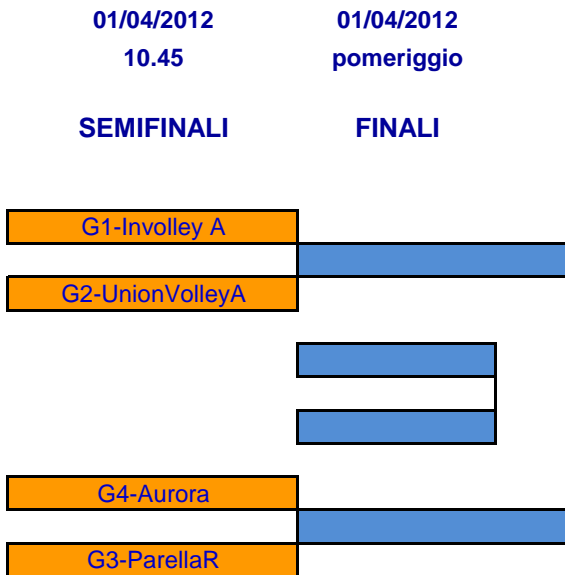

**TABELLONE PRINCIPALE**

**TABELLONE PERDENTI**

**QUARTI**  
25-29/02  
3-7/03

**SEMIFINALI**  
10-14/03  
17-21/03

**FINAL FOUR**  
  
**1/04/2012**

**TURNO 5**  
24-28/03

**TURNO 4**  
17-21/03

**TURNO 3**  
10-14/03

**TURNO 2**  
3-7/03

**TURNO 1**  
25-29/02

**FINAL FOUR**

**FINAL FOUR**

**QUALIFICAZIONE FASE REGIONALE**