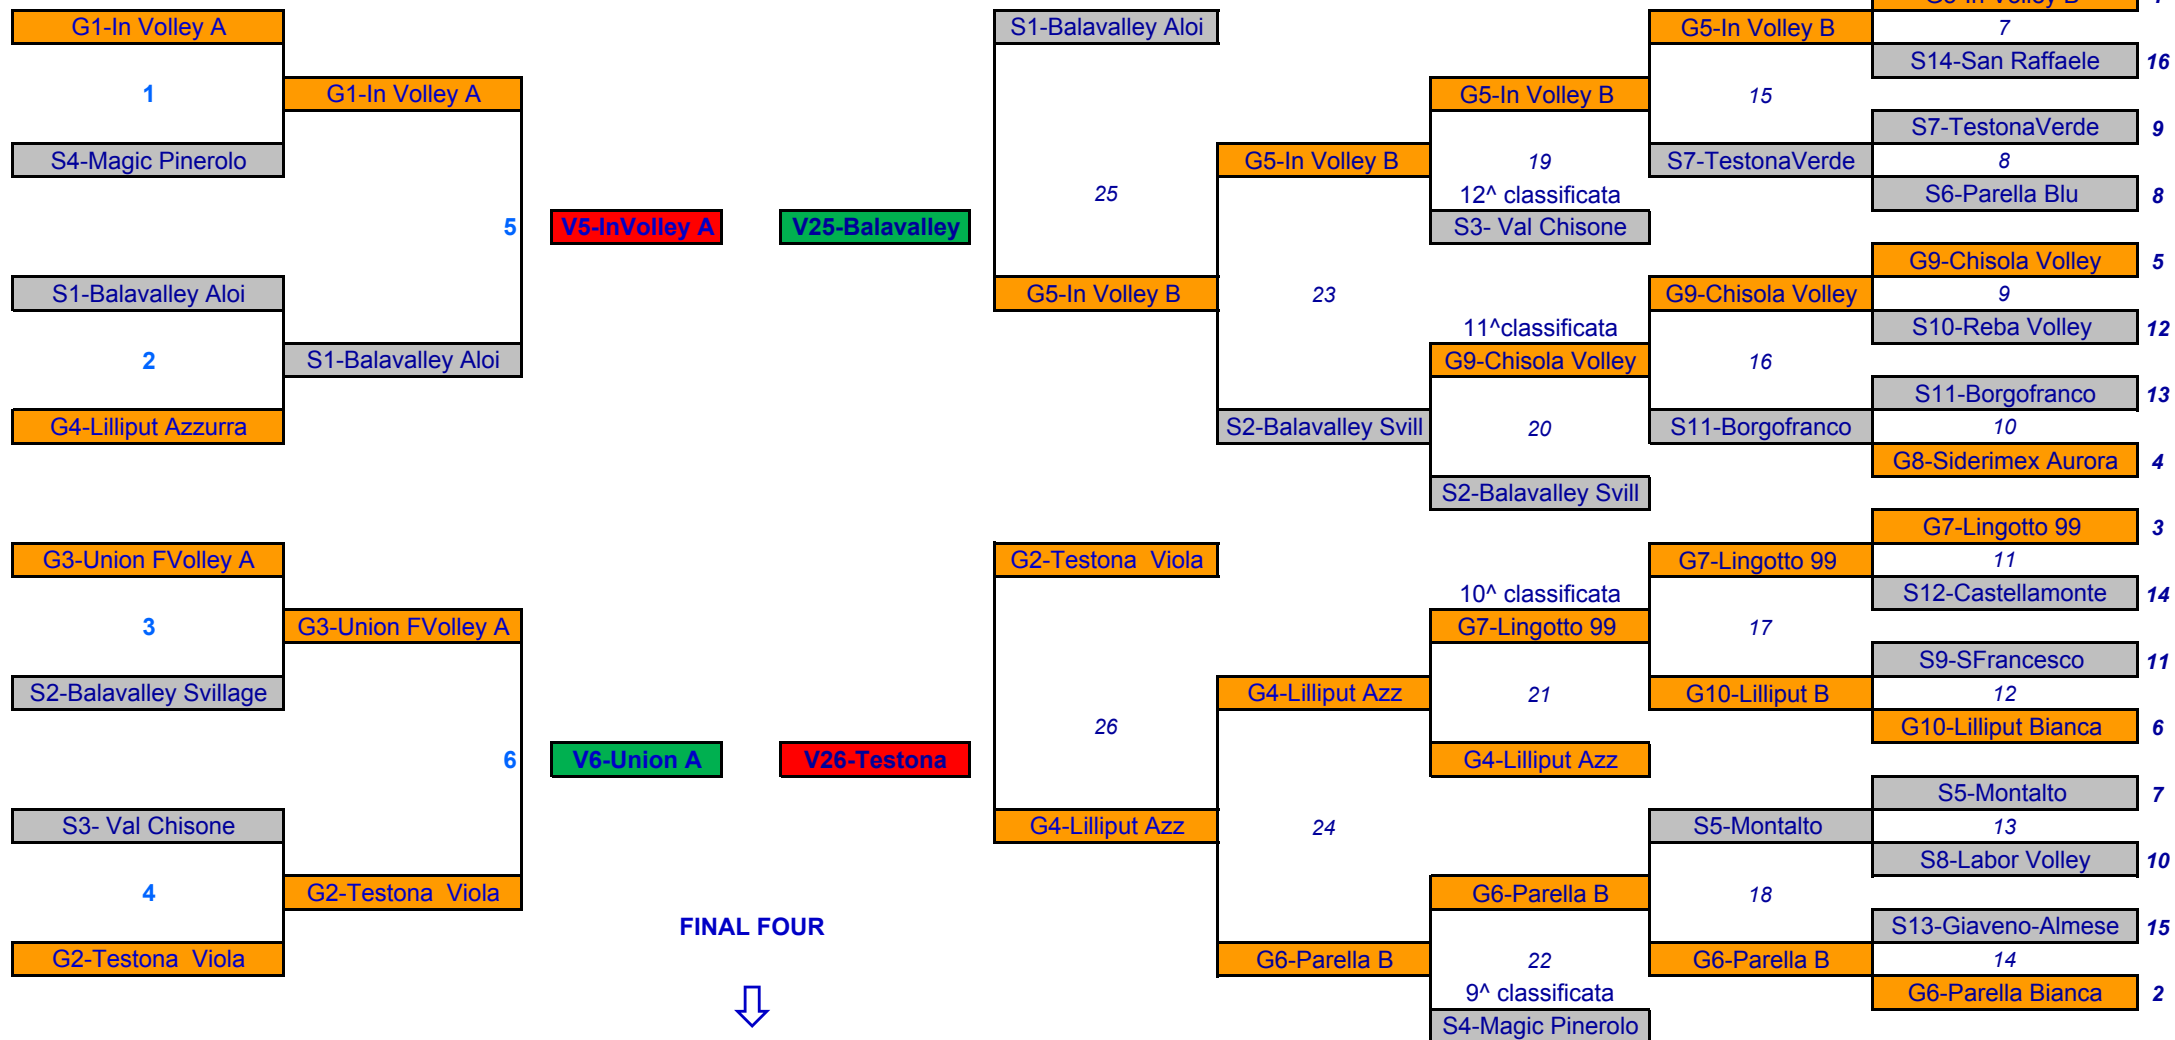

**TABELLONE PRINCIPALE**

**TABELLONE PERDENTI**

**QUARTI**  
23-27/02  
2-6/03

**SEMIFINALI**  
9-13/03  
16-20/03

**FINAL FOUR**  
**SEMIFINALE**  
6-10/04/2013

**TURNO 5**  
23-27/03  
qual 5°/6°

**TURNO 4**  
16-20/03  
qual 7°/8°

**TURNO 3**  
9-13/03  
qual 9°

**TURNO 2**  
2-6/03

**TURNO 1**  
23-27/02

**FINAL FOUR**

**QUALIFICAZIONI FASE REGIONALE**

Si qualificano alla Fase Regionale 9 squadre

Ogni società sportiva può partecipare con una sola squadra alla fase regionale

TO1	1	G1-In Volley A
TO2	2	G3-Union FVolley A
TO3	3	S1-Balavalley Aloï
TO4	4	G2-Testona Viola
TO5	5	G4-Lilliput Azz
-	6	G5-In Volley B
TO6	7	G6-Parella B
-	8	S2-Balavalley Svill
TO7	9	S4-Magic Pinerolo
TO8	10	G7-Lingotto 99
TO9	11	G9-Chisola Volley