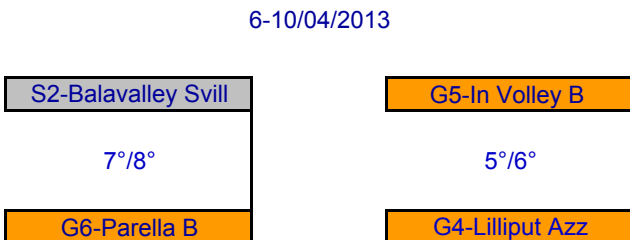

**TURNO 3**  
9-13/03  
qual 9°

**TURNO 2**  
2-6/03

**TURNO 1**  
23-27/02

**FINAL FOUR**

**QUALIFICAZIONI FASE REGIONALE**

Si qualificano alla Fase Regionale 9 squadre

Ogni società sportiva può partecipare con una sola squadra alla fase regionale

TO1	1	G1-In Volley A
TO2	2	G3-Union FVolley A
TO3	3	S1-Balavalley Aloï
TO4	4	G2-Testona Viola
TO5	5	G4-Lilliput Azz
-	6	G5-In Volley B
TO6	7	G6-Parella B
-	8	S2-Balavalley Svill
TO7	9	S4-Magic Pinerolo
TO8	10	G7-Lingotto 99
TO9	11	G9-Chisola Volley