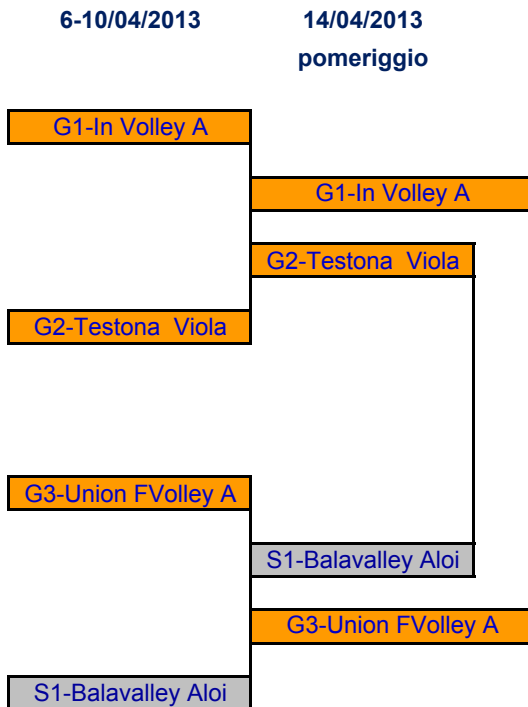

**TABELLONE PRINCIPALE**

**TABELLONE PERDENTI**

**QUARTI**  
23-27/02  
2-6/03

**SEMIFINALI**  
9-13/03  
16-20/03

**FINAL FOUR**  
**SEMIFINALE**  
6-10/04/2013

**TURNO 5**  
23-27/03  
qual 5°/6°

**TURNO 4**  
16-20/03  
qual 7°/8°

**TURNO 3**  
9-13/03  
qual 9°

**TURNO 2**  
2-6/03

**TURNO 1**  
23-27/02

**FINAL FOUR**

**QUALIFICAZIONI FASE REGIONALE**

Si qualificano alla Fase Regionale 9 squadre

Ogni società sportiva può partecipare con una sola squadra alla fase regionale

TO1	1	G1-In Volley A
TO2	2	G3-Union FVolley A
TO3	3	S1-Balavalley Aloï
TO4	4	G2-Testona Viola
TO5	5	G4-Lilliput Azz
-	6	G5-In Volley B
TO6	7	G6-Parella B
-	8	S2-Balavalley Svill
TO7	9	S4-Magic Pinerolo
TO8	10	G7-Lingotto 99
TO9	11	G9-Chisola Volley