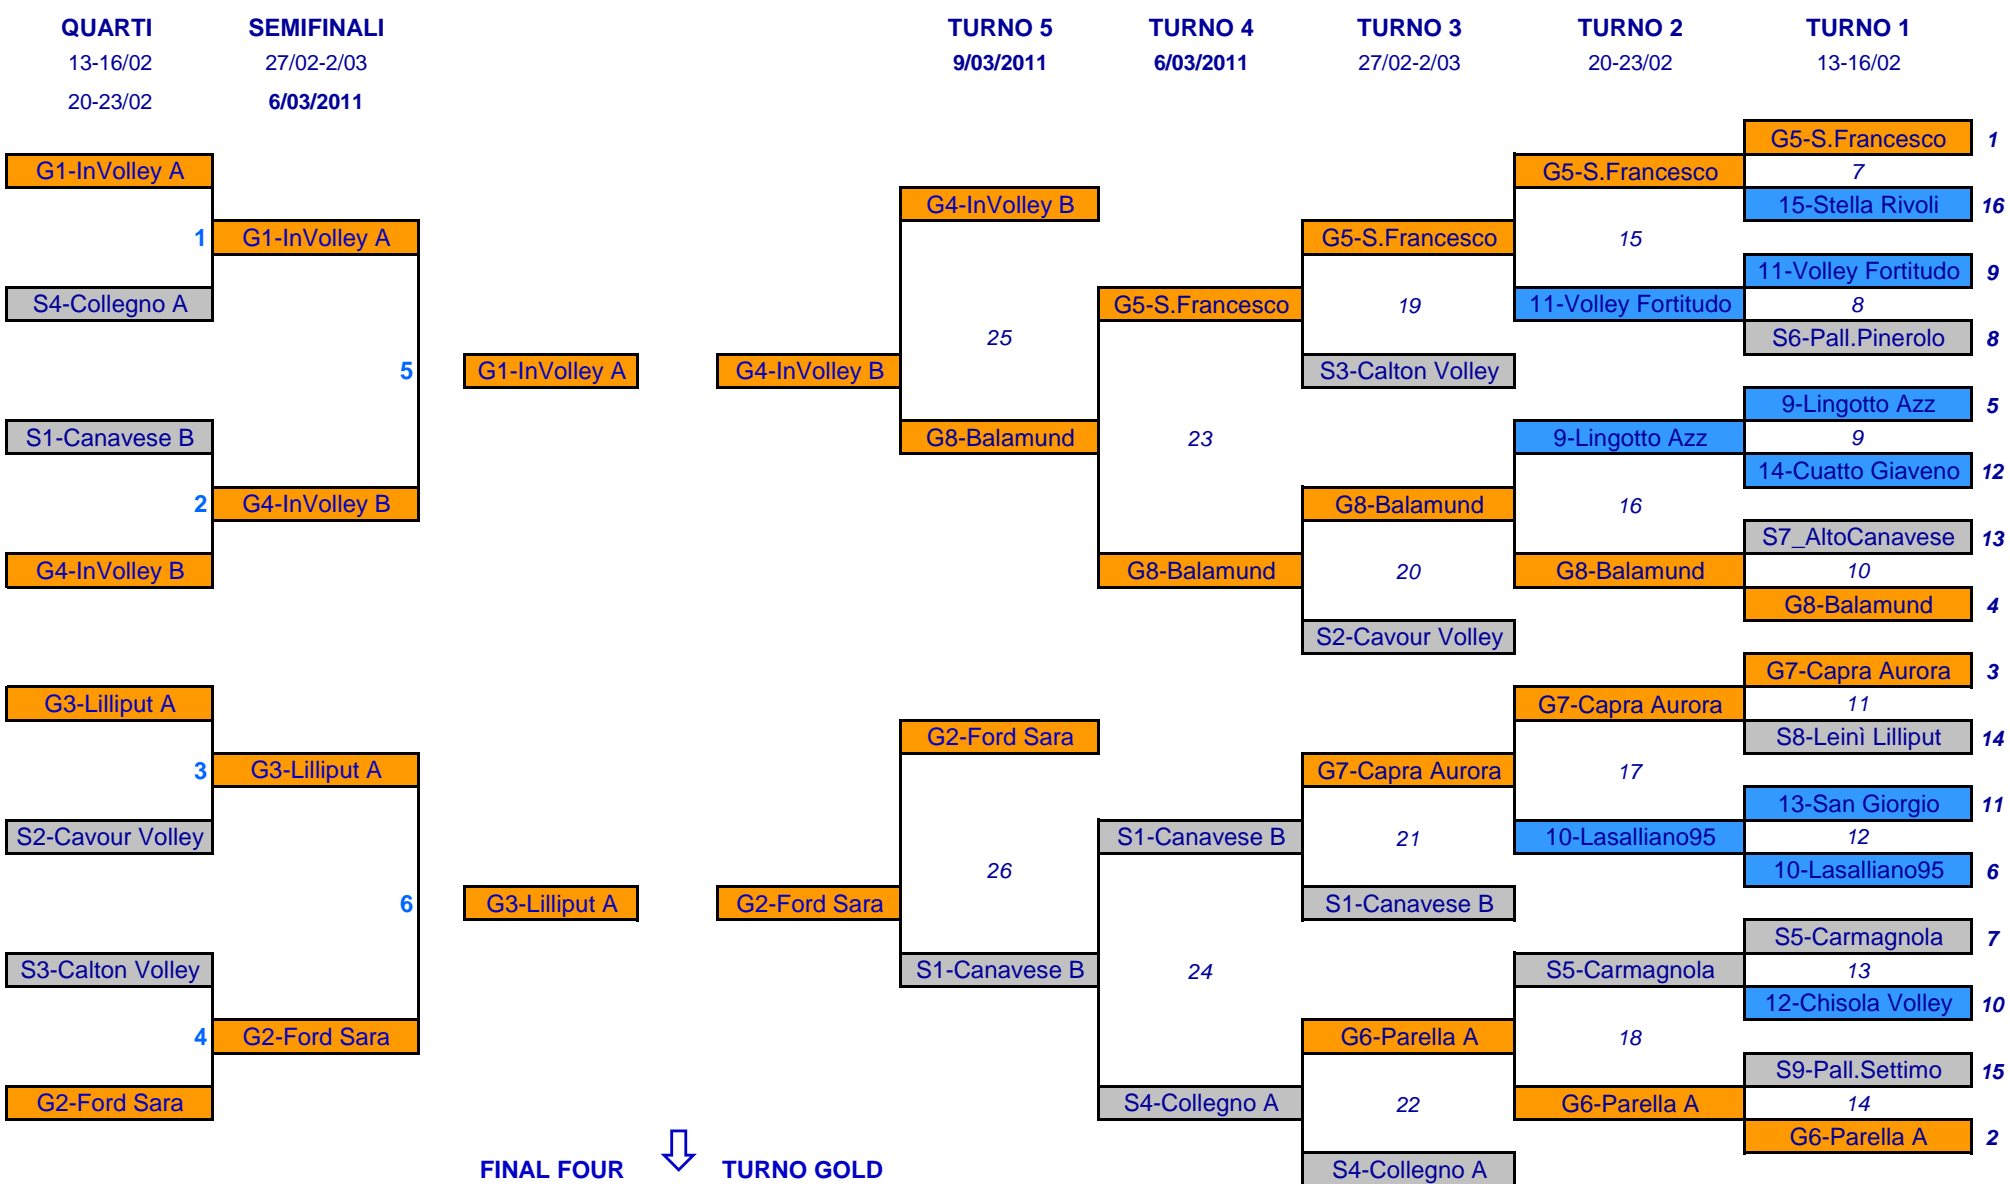

**TABELLONE PRINCIPALE** **TABELLONE PERDENTI**

**FINAL FOUR**

**CLASSIFICA FINALE**

1° InVolley A	TO1
2° Lilliput Pallavolo	TO2
3° Villar Perosa Union	TO3
4° <b>InVolley B</b>	
5° Balamund	TO4
6° Canavese Volley	TO5
7° San Francesco	TO6
8° Collegno Volley	TO7
9° Parella A	TO8
10° Cavour Volley	TO9

**TURNO GOLD**

6-9/02/2011