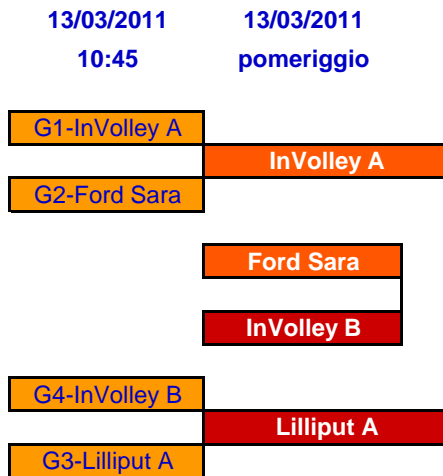

**TABELLONE PRINCIPALE** **TABELLONE PERDENTI**

**FINAL FOUR**

**CLASSIFICA FINALE**

1° InVolley A	TO1
2° Lilliput Pallavolo	TO2
3° Villar Perosa Union	TO3
4° <b>InVolley B</b>	
5° Balamund	TO4
6° Canavese Volley	TO5
7° San Francesco	TO6
8° Collegno Volley	TO7
9° Parella A	TO8
10° Cavour Volley	TO9

**TURNO GOLD**

6-9/02/2011