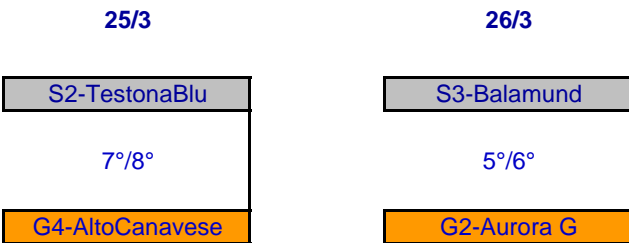

**TABELLONE PRINCIPALE** **TABELLONE PERDENTI**

**FINAL FOUR**

**QUALIFICAZIONI FASE REGIONALE**

- TO1 In Volley Chieri
- TO2 Canavese Volley
- TO3 Union For Volley
- TO4 Lilliput Pallavolo
- TO5
- TO6
- TO7 Alto Canavese Volley
- TO8 Testona Volley