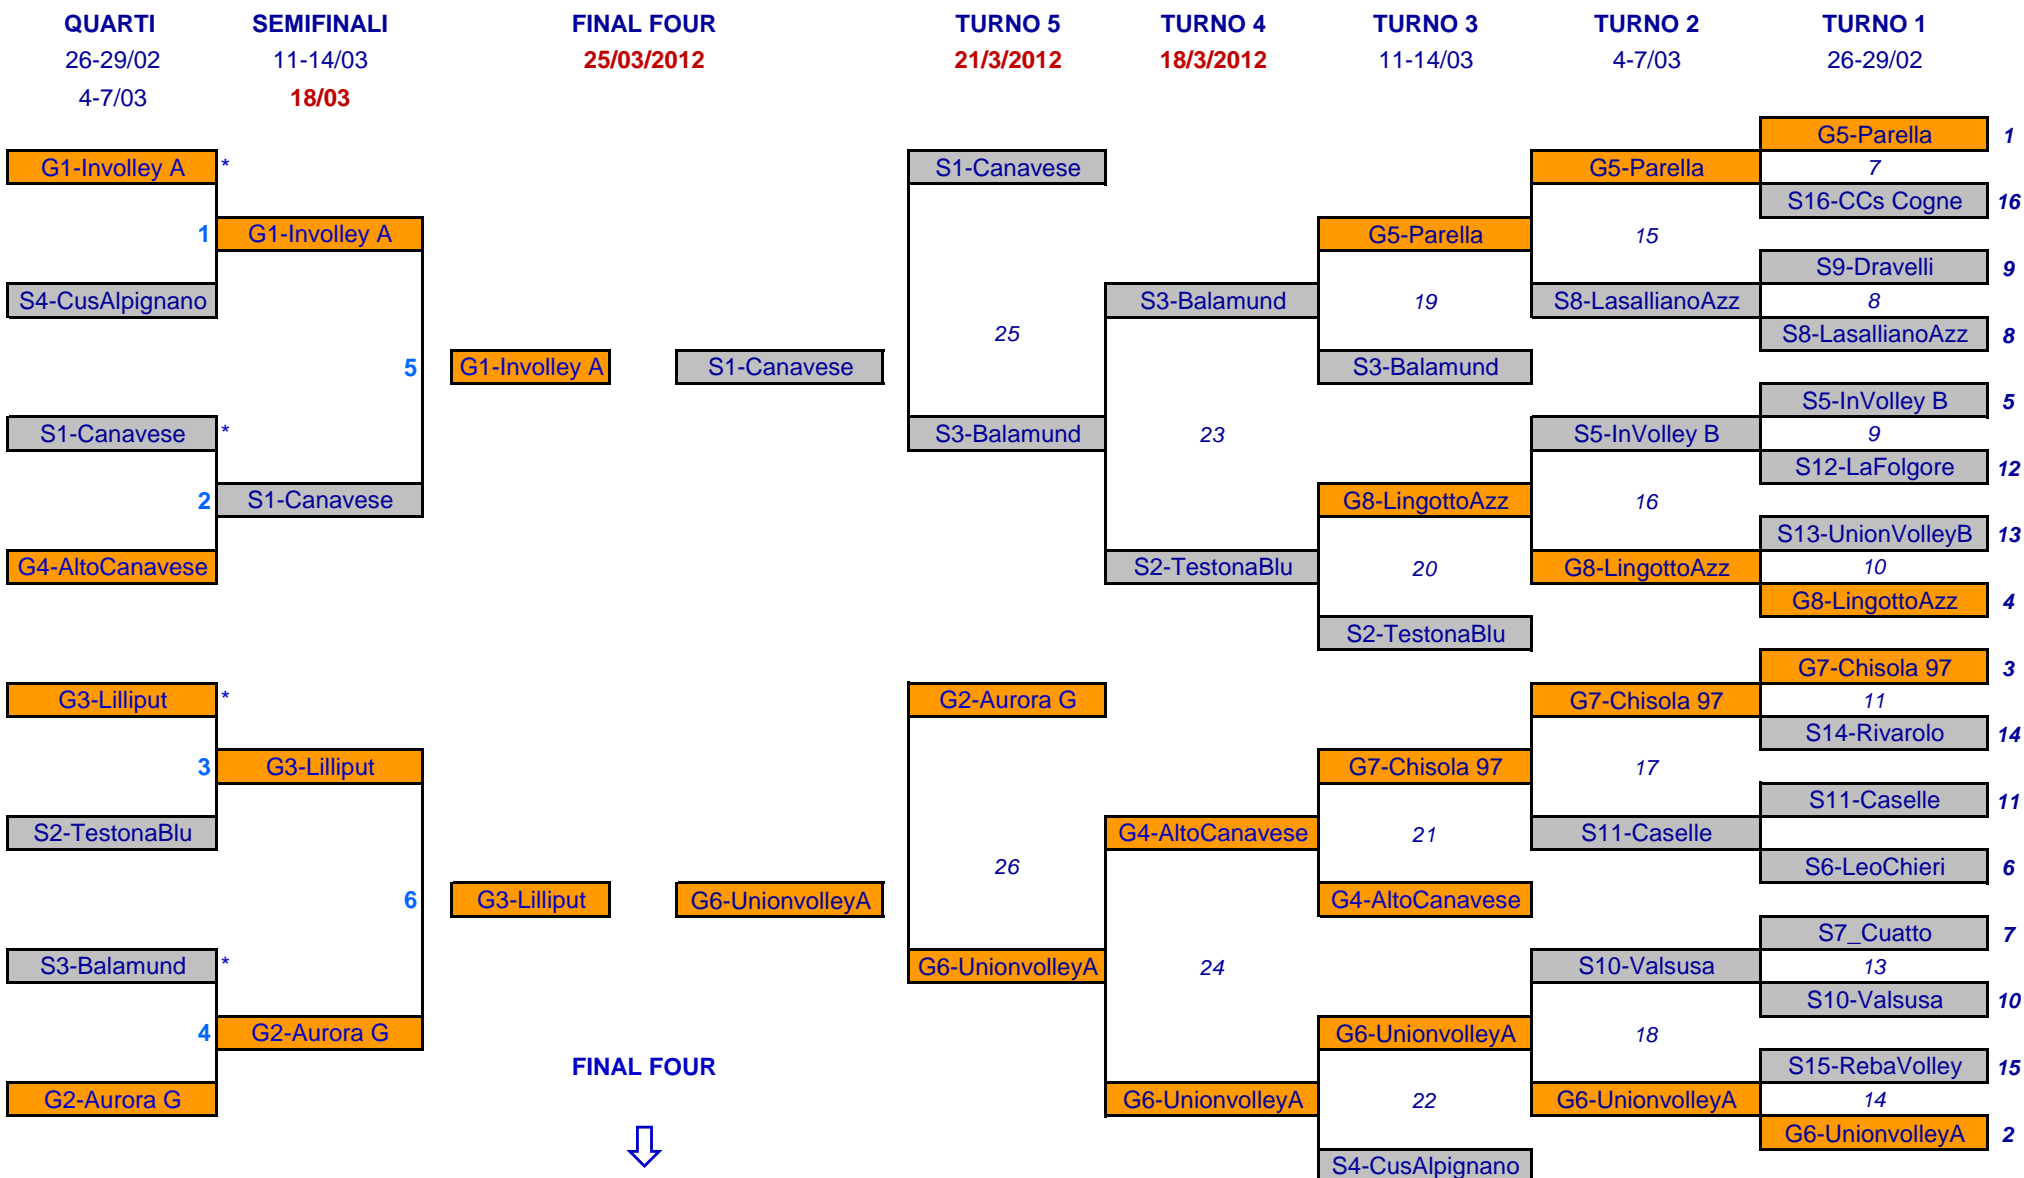

**TABELLONE PRINCIPALE** **TABELLONE PERDENTI**

**FINAL FOUR**

**QUALIFICAZIONI FASE REGIONALE**

- TO1 In Volley Chieri
- TO2 Canavese Volley
- TO3 Union For Volley
- TO4 Lilliput Pallavolo
- TO5
- TO6
- TO7 Alto Canavese Volley
- TO8 Testona Volley