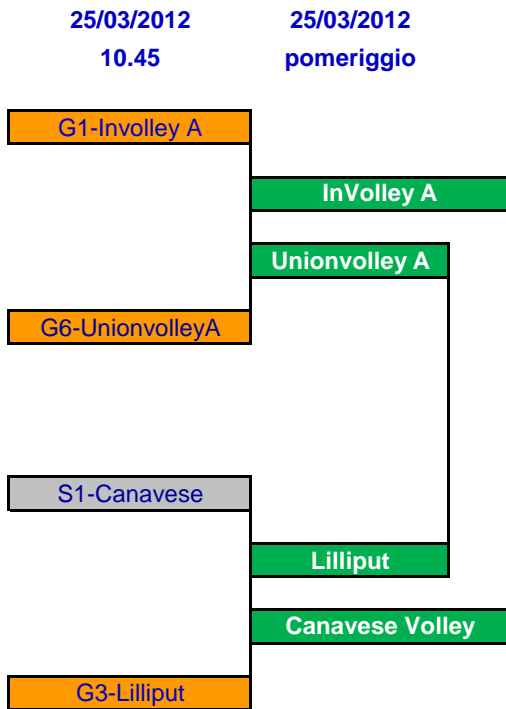

**TABELLONE PRINCIPALE** **TABELLONE PERDENTI**

**FINAL FOUR**

**QUALIFICAZIONI FASE REGIONALE**

- TO1 In Volley Chieri
- TO2 Canavese Volley
- TO3 Union For Volley
- TO4 Lilliput Pallavolo
- TO5
- TO6
- TO7 Alto Canavese Volley
- TO8 Testona Volley