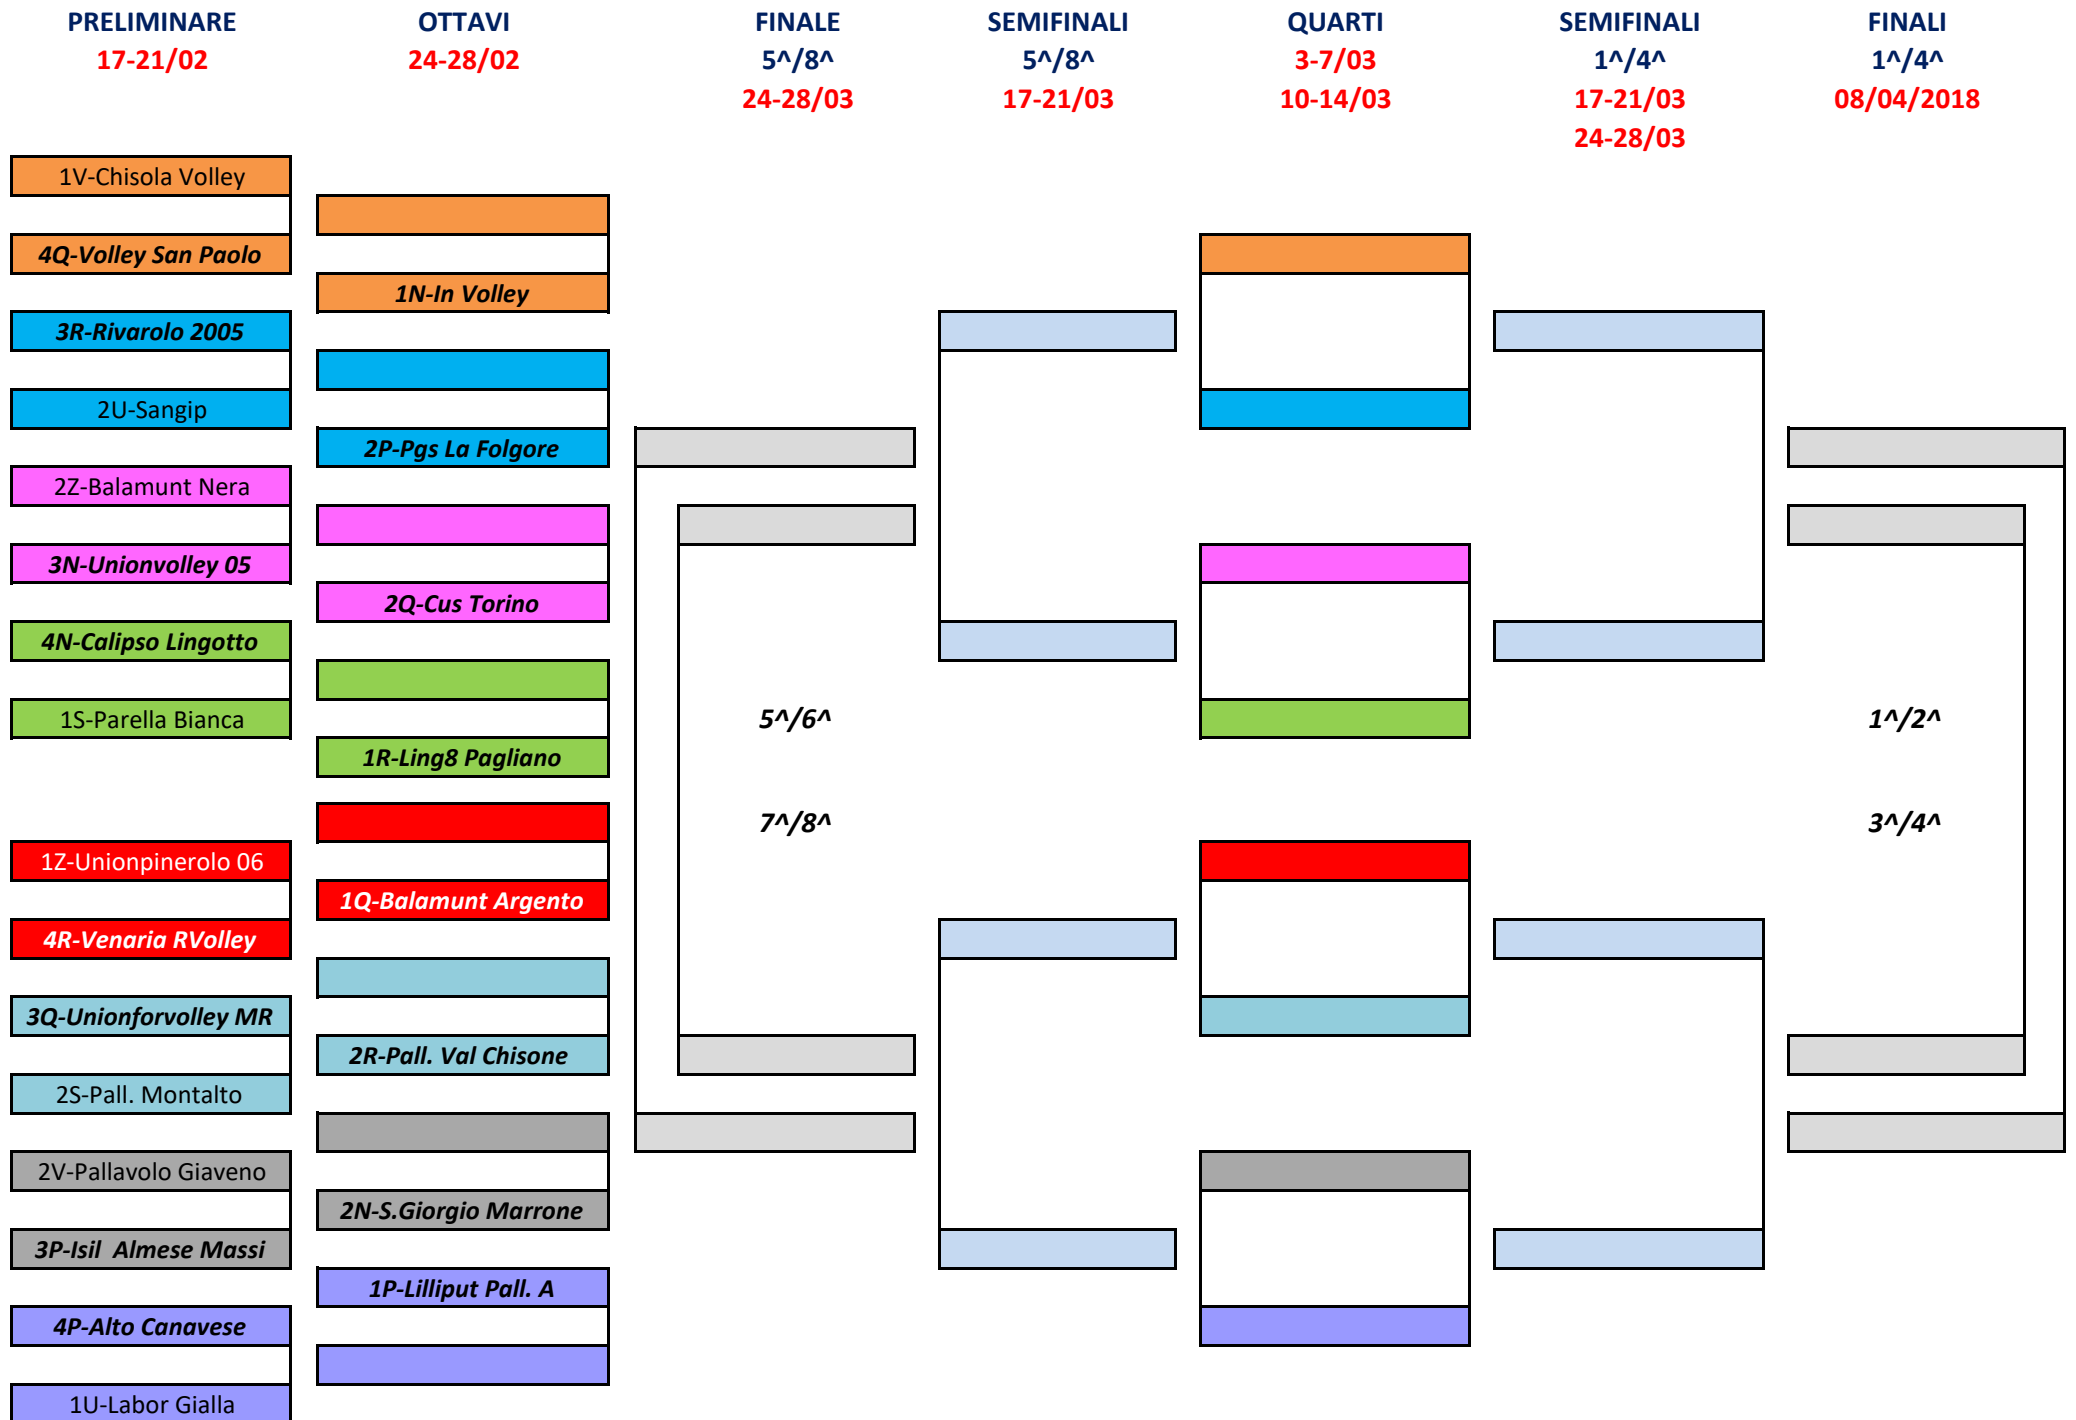

# CAMPIONATO UNDER 13 FEMMINILE - TABELLONE FINALE PROVINCIALE 2017/2018

## CAMPIONATO UNDER 13 FEMMINILE - TABELLONE FINALE PROVINCIALE 2017/2018

1N-In Volley

2N-S.Giorgio Marrone

3N-Unionvolley 05

4N-Calipso Lingotto

1P-Lilliput Pall. A

2P-Pgs La Folgore

3P-Isil Almese Massi

4P-Alto Canavese

1Q-Balamunt Argento

2Q-Cus Torino

3Q-Unionforvolley MR

4Q-Volley San Paolo

1R-Ling8 Pagliano

2R-Pall. Val Chisone

3R-Rivarolo 2005

4R-Venaria RVolley

1S-Parella Bianca

2S-Pall. Montalto

1U-Labor Gialla

2U-Sangip

1V-Chisola Volley

2V-Pallavolo Giaveno

1Z-Unionpinerolo 06