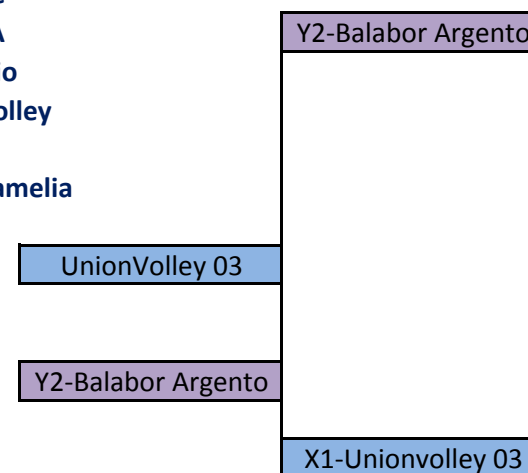

CAMPIONATO UNDER 13 FEMMINILE - FASE PROVINCIALE 2015/2016

QUARTI
02/06/2004

SEMI
9-13/04
16-20/04

FINALFOUR
25 APRILE 2016 - LINGOTTO

SEMI
9-13/04
16-20/04

QUARTI
02/06/2004

- 1 Parella Blu
- 2 UnionVolley 03
- 3 Balabor Argento
- 4 Isil Almese
- 5 In Volley A
- 6 Mtv Arancio
- 7 Rivarolo Volley
- 8 Lilliput 03
- 9 Lingotto Camelia

1[^]/2[^]

3[^]/4[^]

SEMI 5/8
9-13/04

FINALI 5/8
16-20/04

SEMI 5/8
9-13/04

5[^]/6[^]

7[^]/8[^]