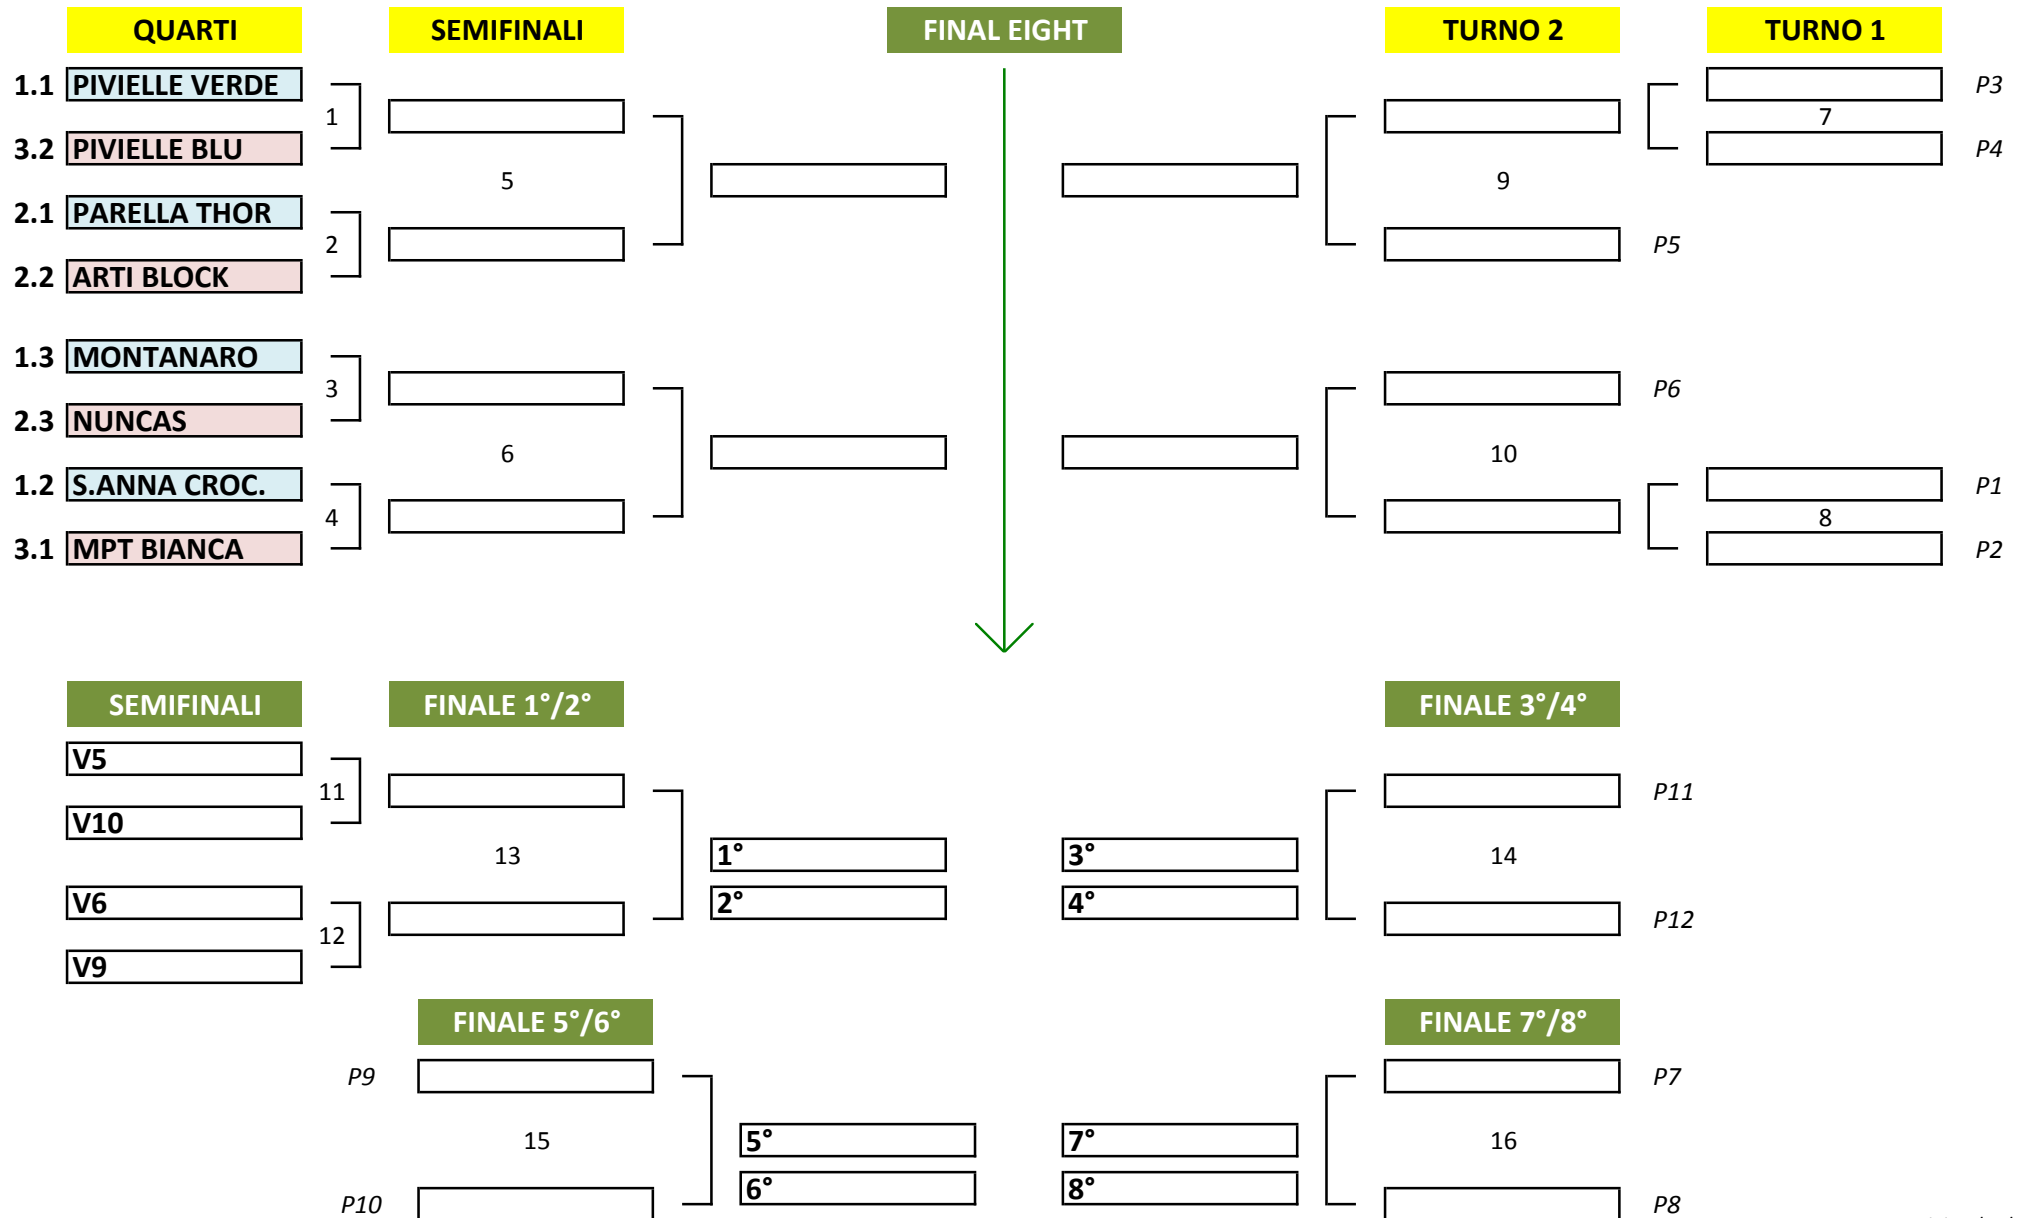

TABELLONE UNDER 13 MASCHILE 3 vs 3

TABELLONE PRINCIPALE

TABELLONE PERDENTI

TABELLONE UNDER 13 MASCHILE 3 vs 3

SVILUPPO PARTITE

ORARIO	CAMPO A				CAMPO B				
9:30	1.1	PIVIELLE VERDE	-	3.2 PIVIELLE BLU	1.2	S'ANNA CROCCANT.	-	3.1 MPT BIANCA	QUARTI - TABELLONE PRINCIPALE
10:15	1.3	MONTANARO	-	2.3 NUNCAS CHIERI	2.1	PARELLA THOR	-	2.2 ARTI BLOCK	QUARTI - TABELLONE PRINCIPALE
11:00		P1	-	P2		P3	-	P4	TURNO 1 - TABELLONE PERDENTI
11:45		V1	-	V2		V3	-	V4	SEMIF - TABELLONE PRINCIPALE
15:30		V7	-	P5		V8	-	P6	TURNO 2 - TABELLONE PERDENTI
16:15		V5	-	V10		V6	-	V9	SEMIFINALI
17:00		P9	-	P10		P7	-	P8	FINALI 5°/6° E 7°/8°
17:45		V11	-	V12		P11	-	P12	FINALI 1°/2° E 3°/4°