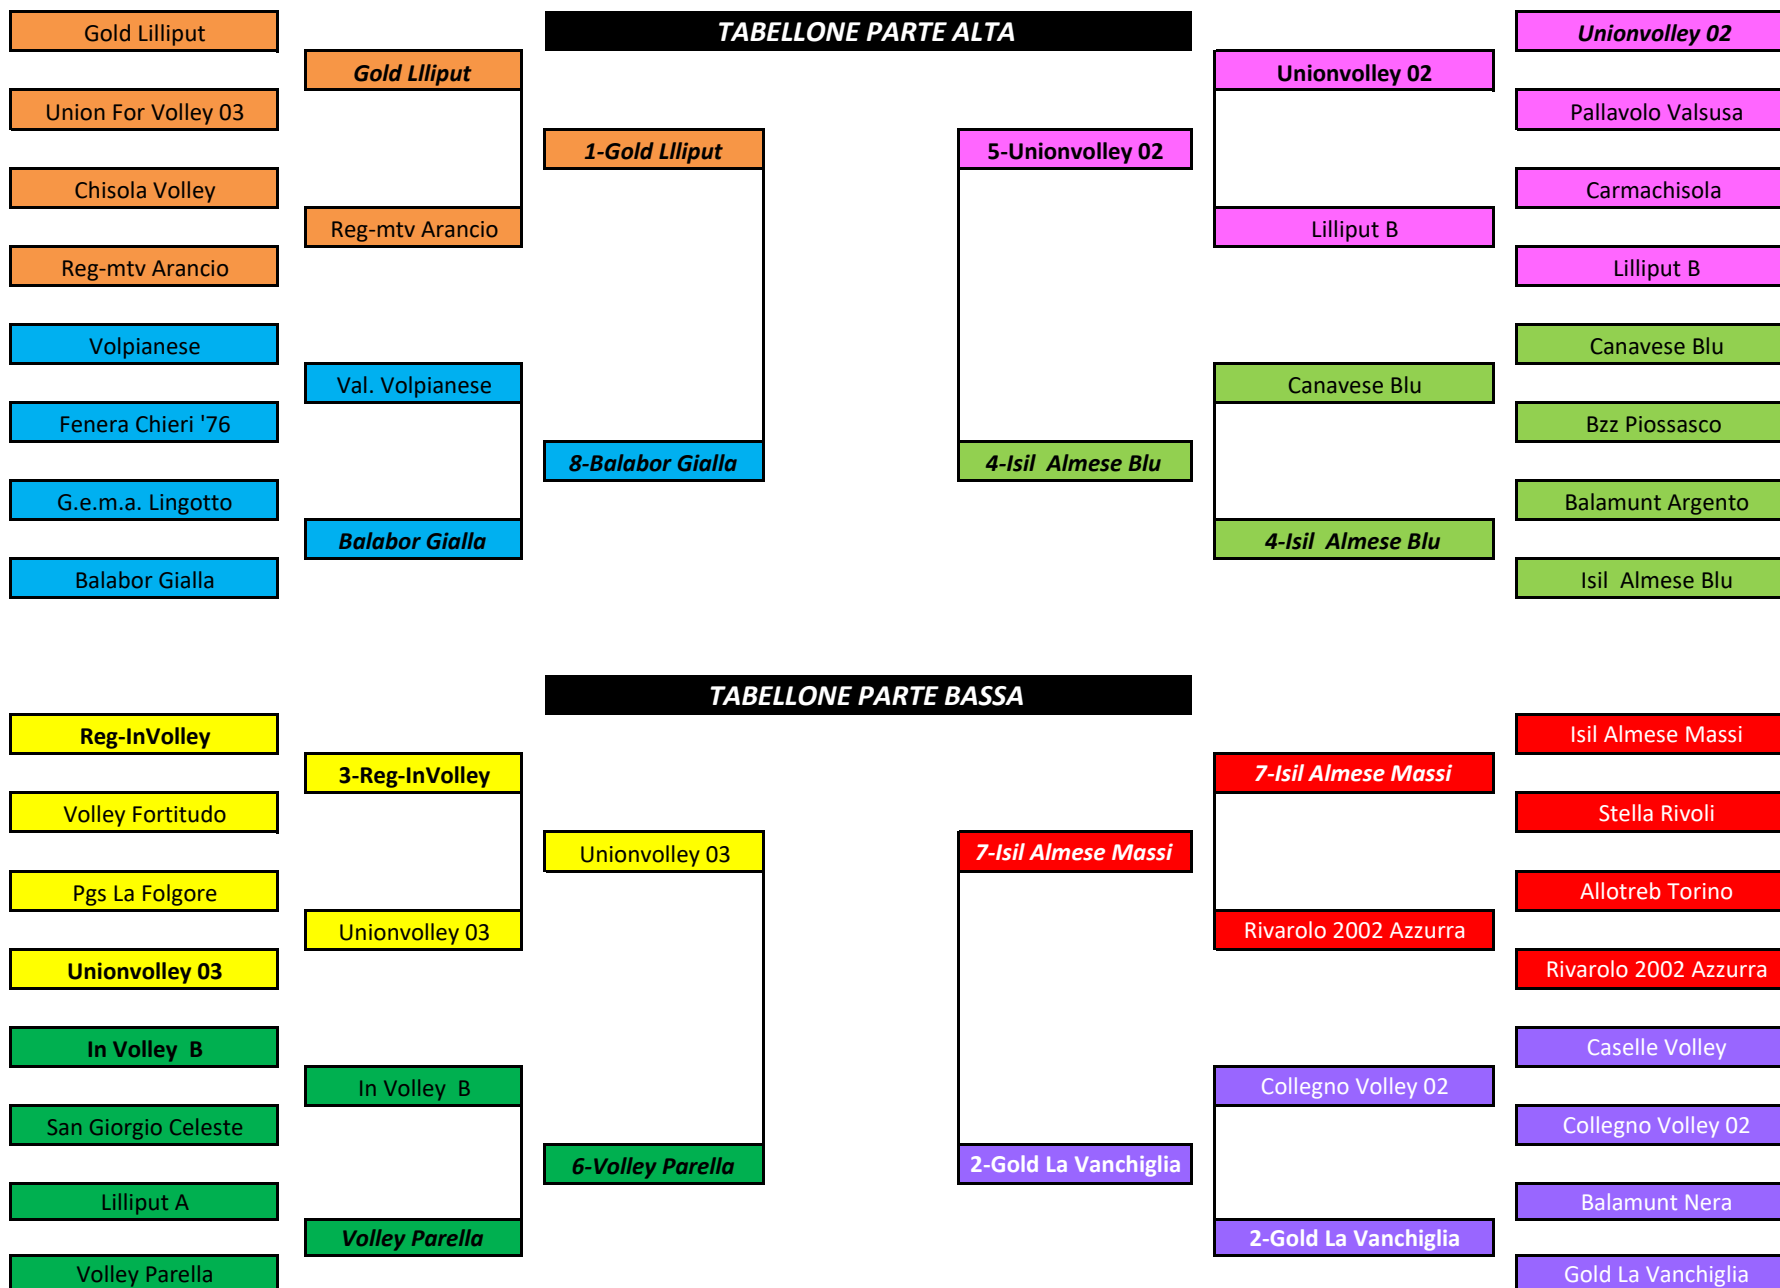

CAMPIONATO UNDER 16 FEMMINILE - TABELLONE FINALE

A.S. 2017/2018

SEDICESIMI
11-14/02

OTTAVI
18-21/02

QUARTI
25-28/02

QUARTI
25-28/02

OTTAVI
18-21/02

SEDICESIMI
11-14/02

CAMPIONATO UNDER 16 FEMMINILE - TABELLONE FINALE

A.S. 2017/2018