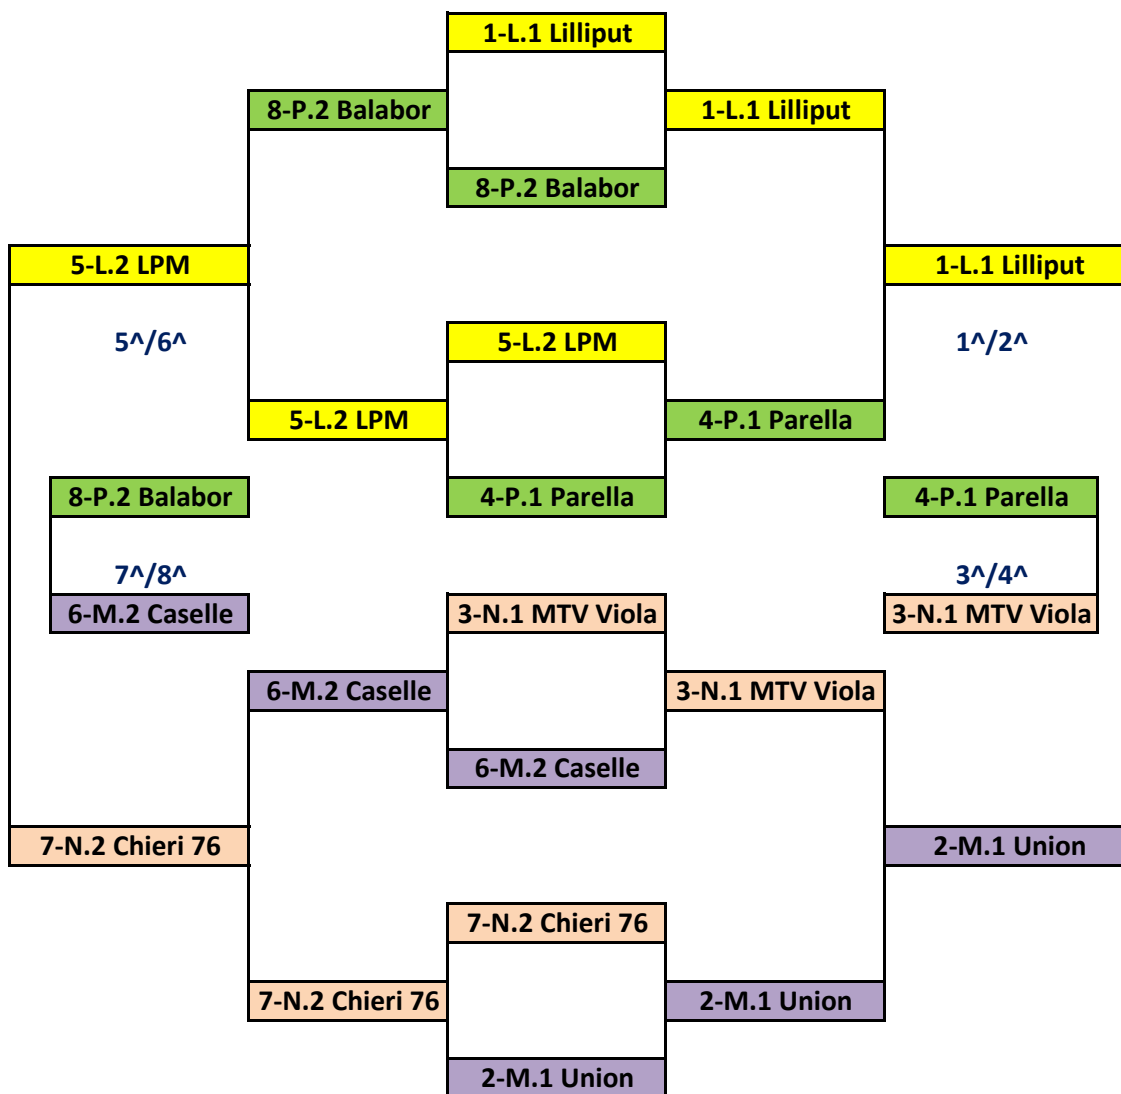

CAMPIONATO UNDER 18 FEMMINILE
TABELLONE FINALE PROVINCIALE 2015/2016

FINALI 5 [^] /8 [^]	SEMIFINALI 5 [°] /8 [°]	QUARTI 15-17/02	SEMIFINALI 1 [°] /4 [°]	FINAL FOUR
29/02-2/03	22-24/02	15-17/02	22-24/02 29/02-2/03	6 marzo 2016

- INT 1** Lilliput Pallavolo
- INT 2** Pallavolo Pinerolo
- INT 3** Volley Parella
- INT 4** Polisportiva SM Testona
- INT 5** LPM Pallavolo Mondovì
- INT 6** ASD Chieri '76 Carol's
- INT 7** Caselle Volley
- INT 8** ASD Labor Volley