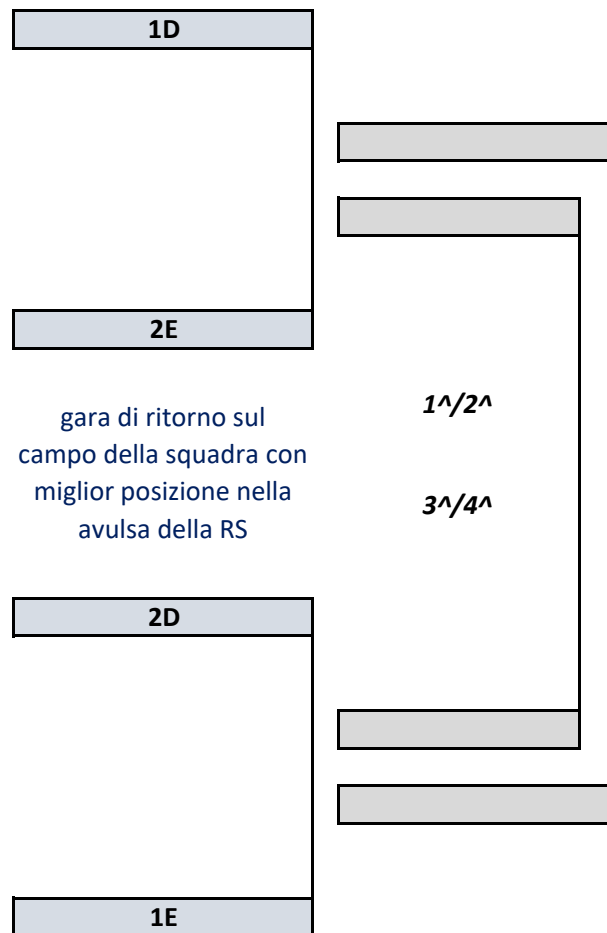

U13FH Under 13 Femminile - Turbo H

2870 Club76 Reale Mutua Fenera Chieri Silver - Agenzia Bm Bzz Piossasco Volley **3-0**
25/21 25/19 25/17
I Arbitro: Auto Arbitrata

Classifica	P	G	GV	SV	SP
Club76 Reale Mutua Fenera Chieri Sil	3	1	1	3	0
Agenzia Bm Bzz Piossasco Volley	0	1	0	0	3

U13FL Under 13 Femminile - Turbo L

2877 Isilvolley Almese - Volley Parella Torino Rossa **0-3**
9/25 18/25 19/25
I Arbitro: Auto Arbitrata

2879 Cus Torino Bianca - Calton Volley **3-0**
25/8 25/9 25/10
I Arbitro: Auto Arbitrata

2880 La Vanchiglia St 2009 - Isilvolley Almese **1-3**
19/25 25/23 18/25 18/25
I Arbitro: Auto Arbitrata

Classifica	P	G	GV	SV	SP
Cus Torino Bianca	3	1	1	3	0
Volley Parella Torino Rossa	3	1	1	3	0
La Vanchiglia St 2009	3	2	1	4	4
Isilvolley Almese	3	2	1	3	4
Calton Volley	0	2	0	1	6

U13FM Under 13 Femminile - Turbo M

2890 Pallavolo Val Chisone - Trofarello Sec **0-3**
24/26 16/25 19/25
I Arbitro: Auto Arbitrata

Classifica	P	G	GV	SV	SP
Newvolley Carmagnola L&I Arredame	3	1	1	3	0
4volley	3	1	1	3	0
Trofarello Sec	3	2	1	3	3
Pallavolo Val Chisone	0	2	0	0	6

CAMPIONATI U19M, U17M, U15M - TABELLONE FINALE TERRITORIALE 2021/2022

SEMIFINALI
1[^]/4[^]
28/02-2/03
7-9/03

FINALI
1[^]/4[^]
13/03
U19M

SEMIFINALI
1[^]/4[^]
14-16/03
21-23/03

FINALI
1[^]/4[^]
27/03/2022
U17M

SEMIFINALI
1[^]/4[^]
20-23/03
27-30/03

FINALI
1[^]/4[^]
3/04/2022
U15M