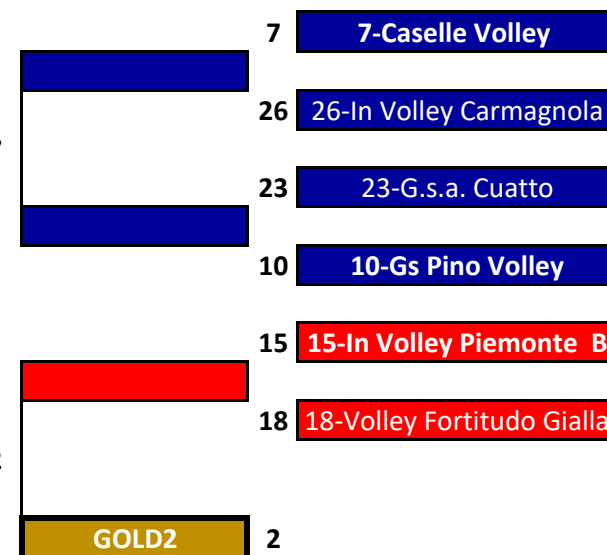

CAMPIONATI U19M, U17M, U15M - TABELLONE FINALE TERRITORIALE 2021/2022

SEMIFINALI
1[^]/4[^]
28/02-2/03
7-9/03

FINALI
1[^]/4[^]
13/03
U19M

SEMIFINALI
1[^]/4[^]
14-16/03
21-23/03

FINALI
1[^]/4[^]
27/03/2022
U17M

SEMIFINALI
1[^]/4[^]
20-23/03
27-30/03

FINALI
1[^]/4[^]
3/04/2022
U15M

CAMPIONATO UNDER 18 FEMMINILE - TABELLONE FINALE TERRITORIALE 2021/2022

CAMPIONATO UNDER 16 FEMMINILE - TABELLONE FINALE TERRITORIALE 2021/2022

SEDICESIMI
6-9/03

OTTAVI
13-16/03

QUARTI
20-23/03

SEMIFINALI

QUARTI
20-23/03

OTTAVI
13-16/03

SEDICESIMI
6-9/03

TABELLONE PARTE ALTA

TABELLONE PARTE BASSA

CAMPIONATO UNDER 14 FEMMINILE - TABELLONE FINALE TERRITORIALE

A.S. 2021/2022

PRELIMINARE
5-9/03

OTTAVI
12-16/03

QUARTI
19-20/03

SEMIFINALI
A/R
24-31/03

QUARTI
19-20/03