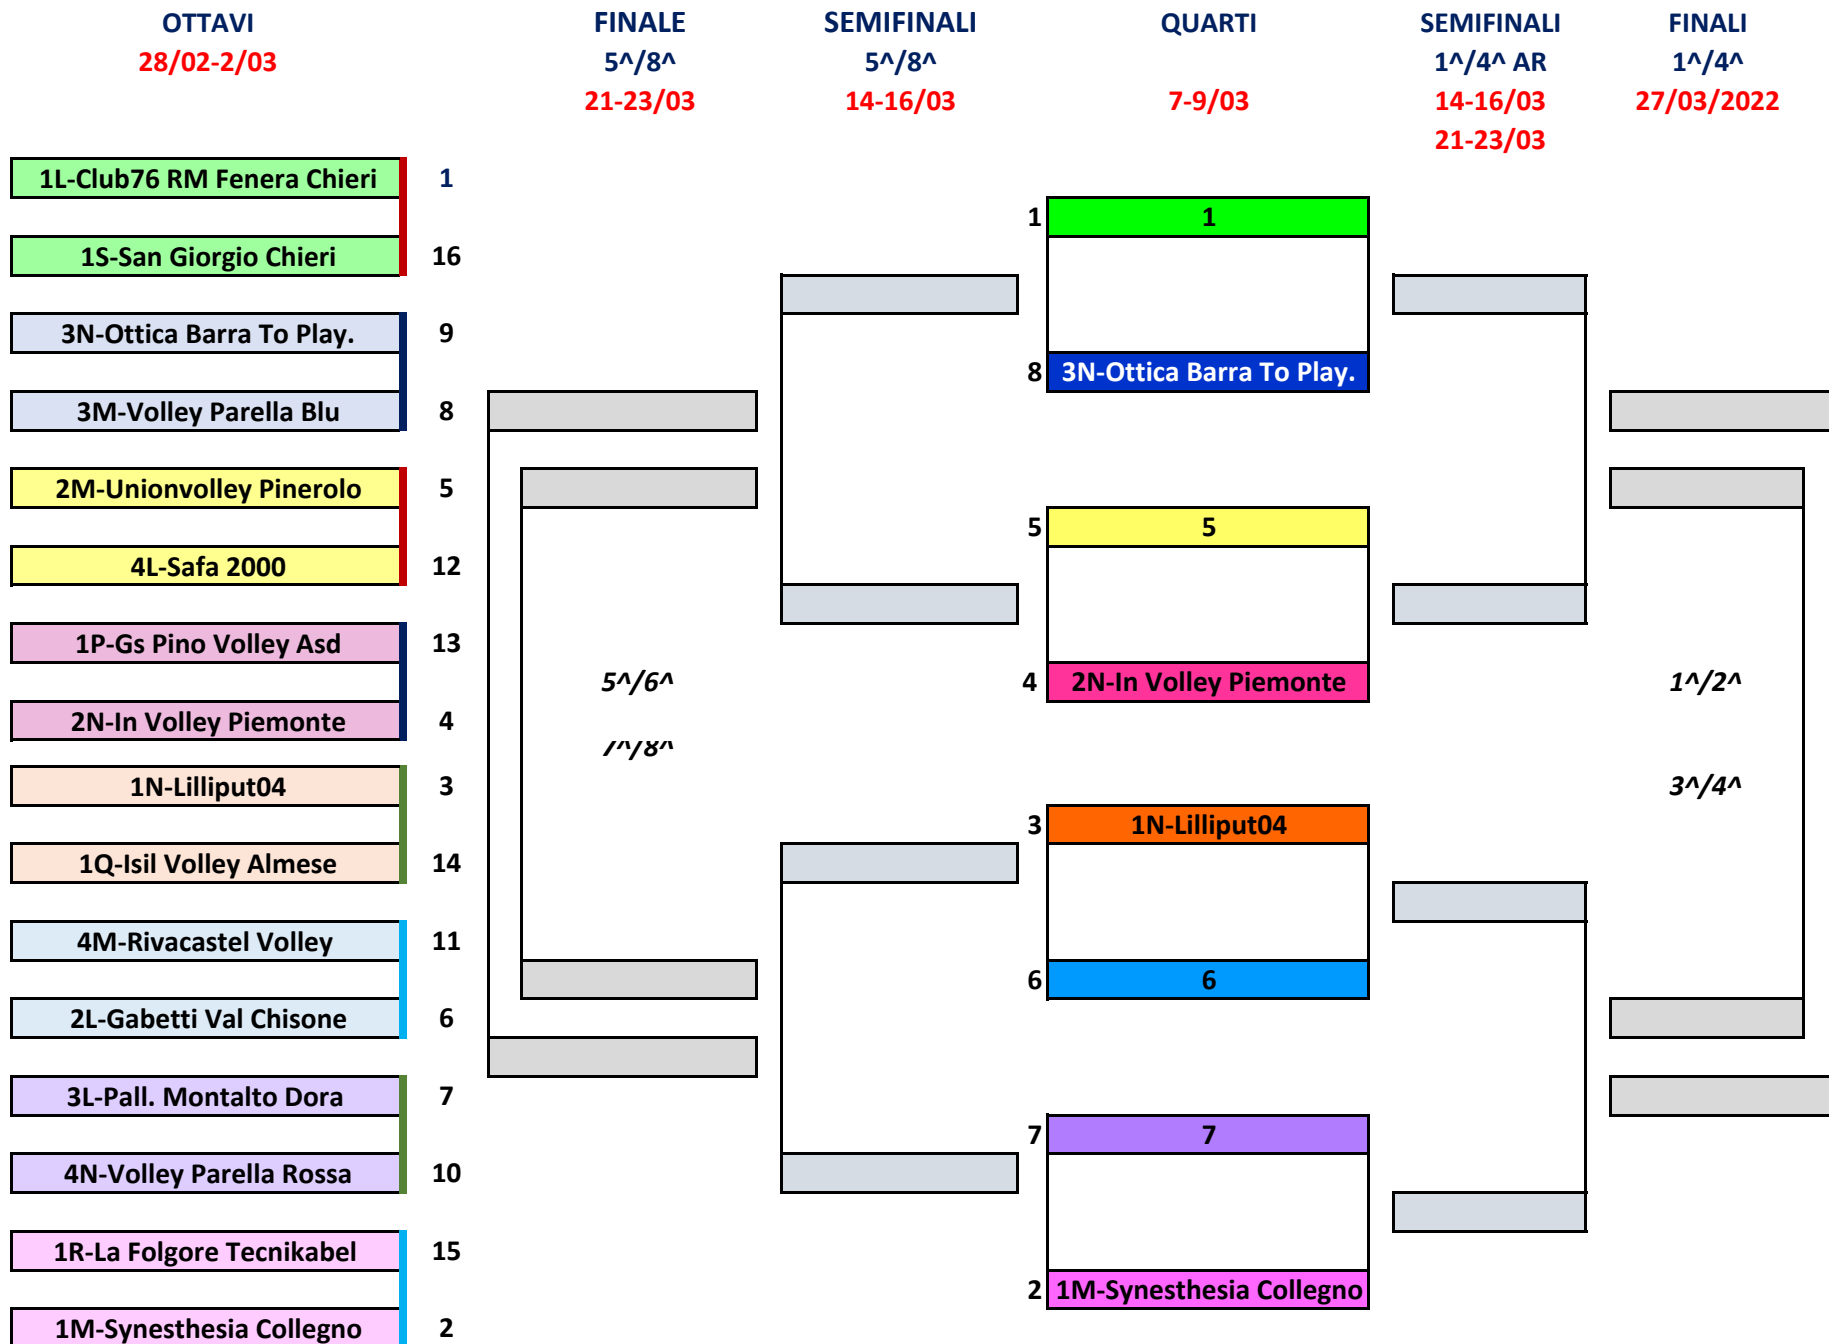

CAMPIONATO UNDER 18 FEMMINILE - TABELLONE FINALE TERRITORIALE 2021/2022