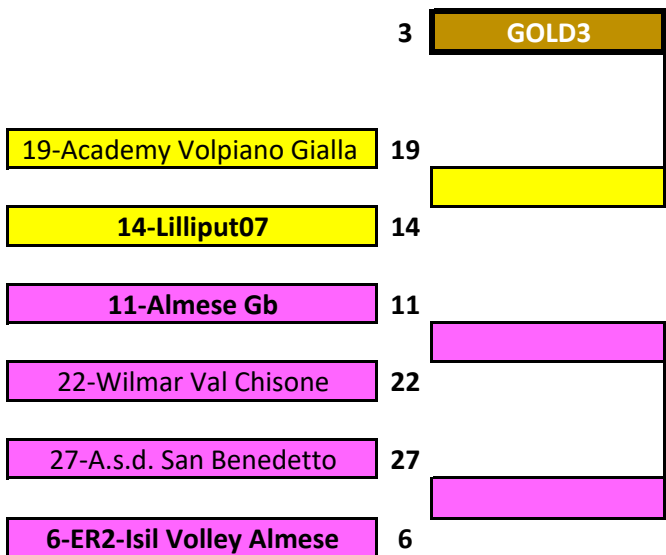

SEMIFINALI
1[^]/4[^]
20-23/03
27-30/03

FINALI
1[^]/4[^]
3/04/2022
U15M

CAMPIONATO UNDER 18 FEMMINILE - TABELLONE FINALE TERRITORIALE 2021/2022

CAMPIONATO UNDER 16 FEMMINILE - TABELLONE FINALE TERRITORIALE 2021/2022

SEDICESIMI
6-9/03

OTTAVI
13-16/03

QUARTI
20-23/03

SEMIFINALI

QUARTI
20-23/03

OTTAVI
13-16/03

SEDICESIMI
6-9/03

TABELLONE PARTE ALTA

TABELLONE PARTE BASSA

CAMPIONATO UNDER 14 FEMMINILE - TABELLONE FINALE TERRITORIALE

A.S. 2021/2022

PRELIMINARE
5-9/03

OTTAVI
12-16/03

QUARTI
19-20/03

SEMIFINALI
A/R
24-31/03

QUARTI
19-20/03

OTTAVI
12-16/03

PRELIMINARE
5-9/03

CAMPIONATO UNDER 13 FEMMINILE - TABELLONE FINALE TERRITORIALE 2021/2022

TURNO PRELIMINARE
19-23/03

FINALE
5[^]/6[^]
9-13/04

SEMIFINALI
5[^]/8[^]
2-6/04

QUARTI
26-30/03

SEMIFINALI
1[^]/4[^]
2-6/04
9-13/04