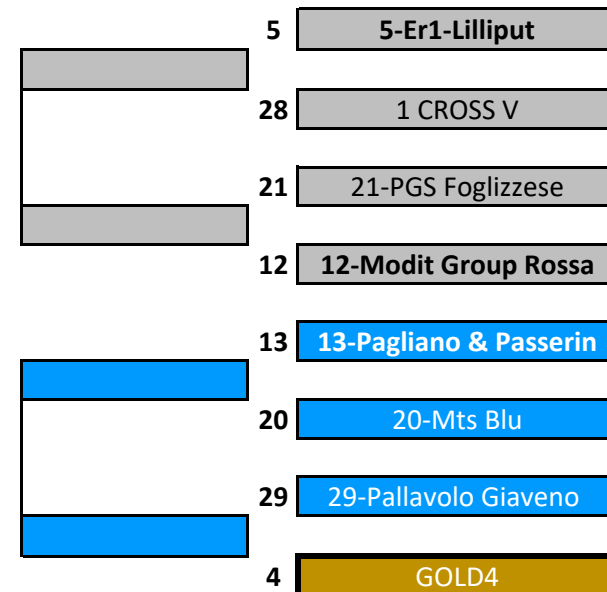

CAMPIONATI U19M, U17M, U15M - TABELLONE FINALE TERRITORIALE 2021/2022

SEMIFINALI
1[^]/4[^]
28/02-2/03
7-9/03

FINALI
1[^]/4[^]
13/03
U19M

SEMIFINALI
1[^]/4[^]
14-16/03
21-23/03

FINALI
1[^]/4[^]
27/03/2022
U17M

SEMIFINALI
1[^]/4[^]
20-23/03
27-30/03

FINALI
1[^]/4[^]
3/04/2022
U15M

CAMPIONATO UNDER 18 FEMMINILE - TABELLONE FINALE TERRITORIALE 2021/2022

CAMPIONATO UNDER 16 FEMMINILE - TABELLONE FINALE TERRITORIALE 2021/2022

SEDICESIMI
6-9/03

OTTAVI
13-16/03

QUARTI
20-23/03

SEMIFINALI

QUARTI
20-23/03

OTTAVI
13-16/03

SEDICESIMI
6-9/03

TABELLONE PARTE ALTA

TABELLONE PARTE BASSA

CAMPIONATO UNDER 14 FEMMINILE - TABELLONE FINALE TERRITORIALE

A.S. 2021/2022

PRELIMINARE
5-9/03

OTTAVI
12-16/03

QUARTI
19-20/03

SEMIFINALI
A/R
24-31/03

QUARTI
19-20/03