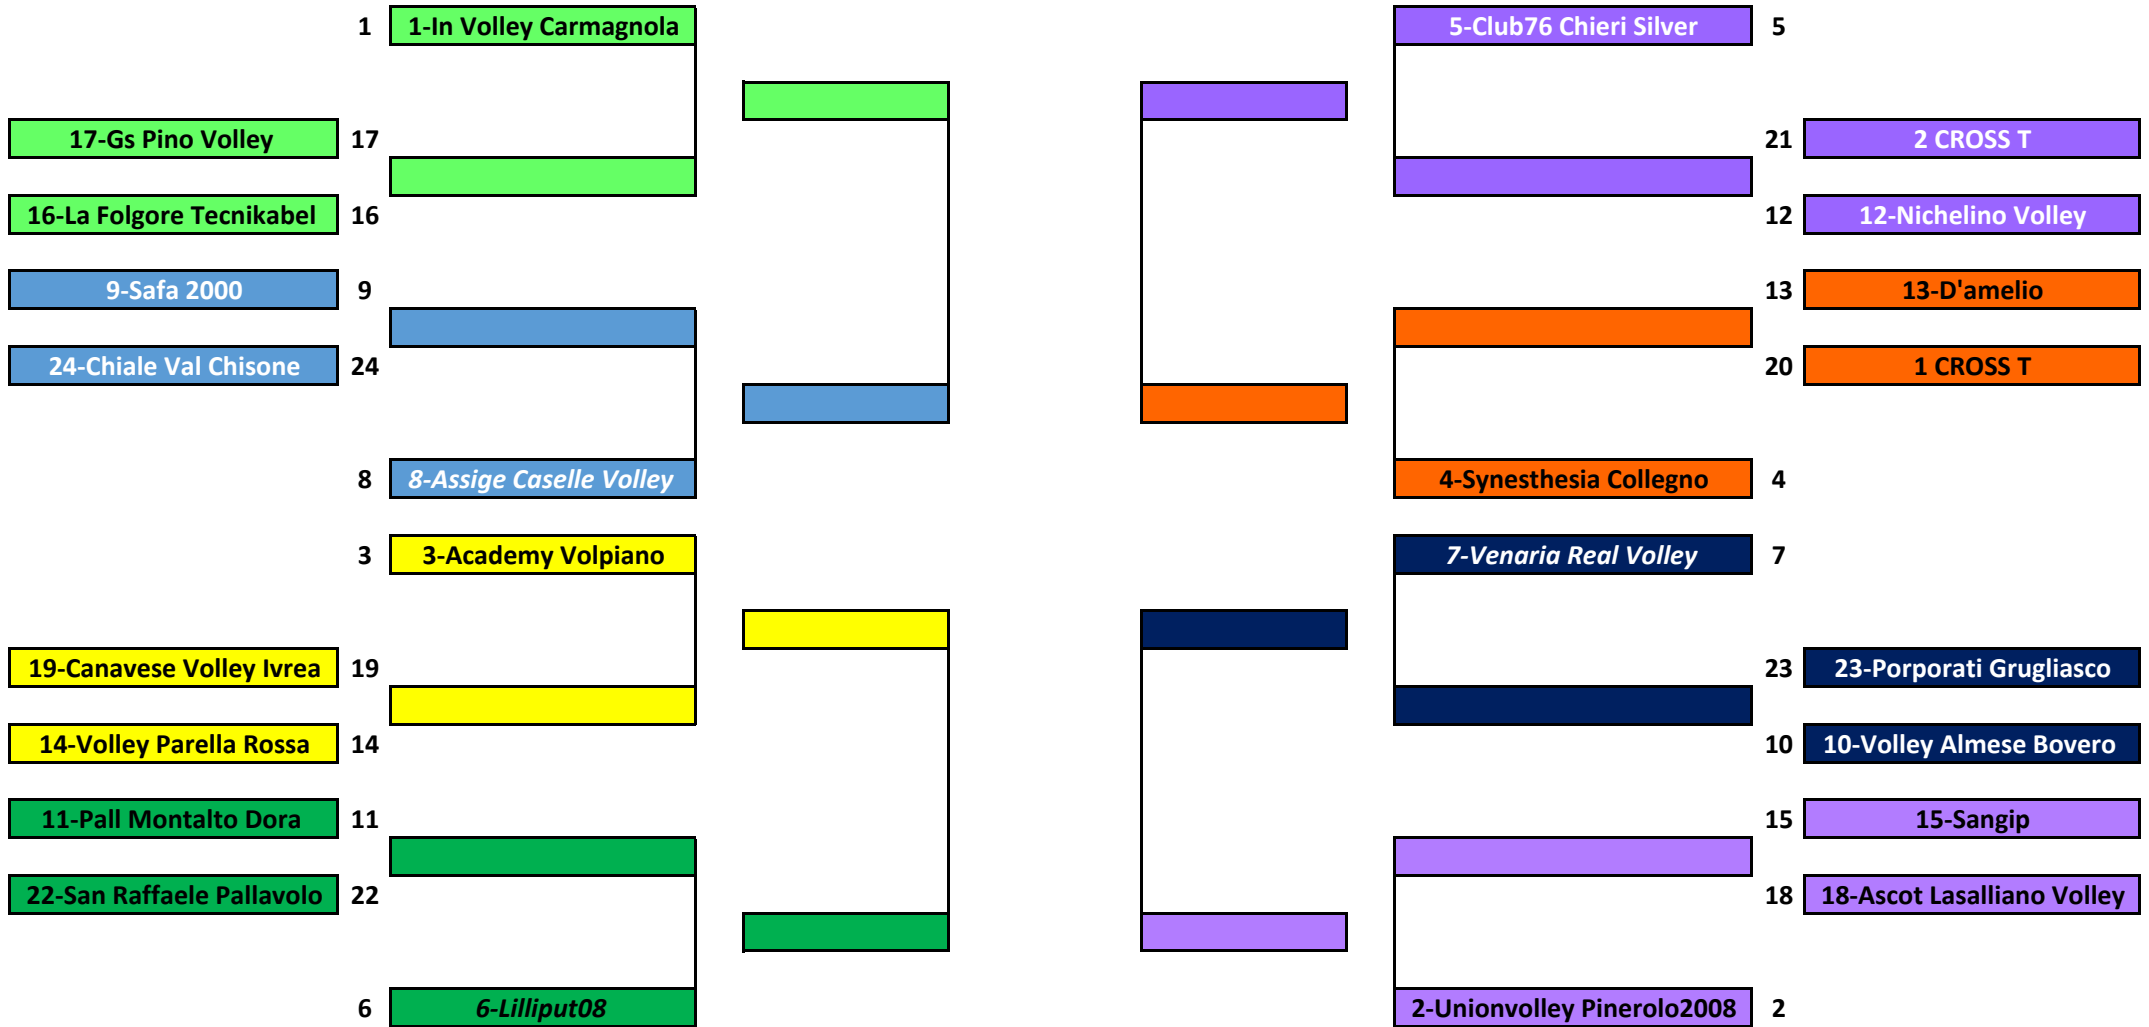

CAMPIONATO UNDER 14 FEMMINILE - TABELLONE FINALE TERRITORIALE

A.S. 2021/2022

PRELIMINARE
5-9/03

OTTAVI
12-16/03

QUARTI
19-20/03

SEMIFINALI
A/R
24-31/03

QUARTI
19-20/03

OTTAVI
12-16/03

PRELIMINARE
5-9/03