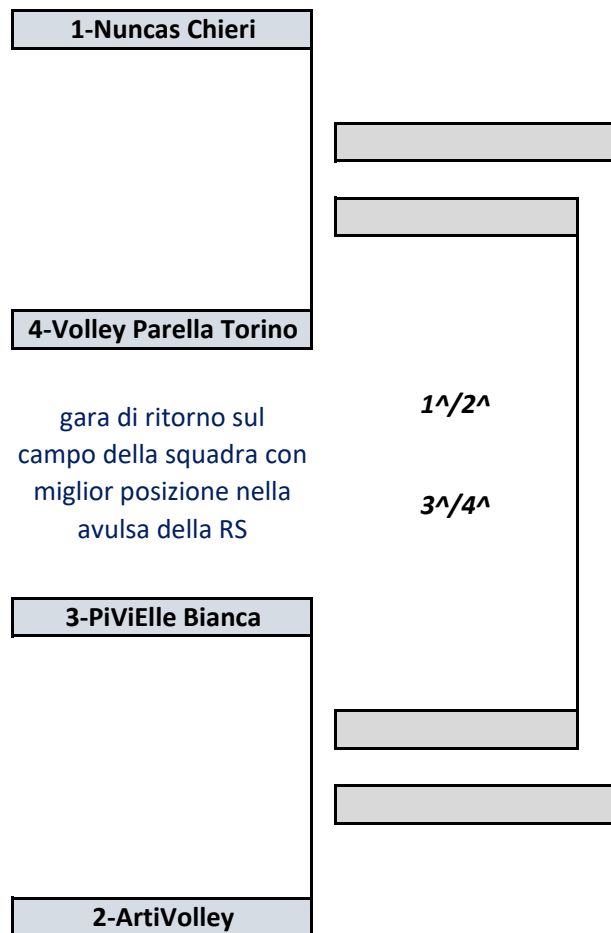

CAMPIONATI U19M, U17M, U15M - TABELLONE FINALE TERRITORIALE 2021/2022

SEMIFINALI
1[^]/4[^]
28/02-2/03
7-9/03

FINALI
1[^]/4[^]
13/03
U19M

SEMIFINALI
1[^]/4[^]
14-16/03
21-23/03

FINALI
1[^]/4[^]
27/03/2022
U17M

SEMIFINALI
1[^]/4[^]
20-23/03
27-30/03

FINALI
1[^]/4[^]
3/04/2022
U15M

CAMPIONATO UNDER 18 FEMMINILE - TABELLONE FINALE TERRITORIALE 2021/2022

CAMPIONATO UNDER 16 FEMMINILE - TABELLONE FINALE TERRITORIALE 2021/2022