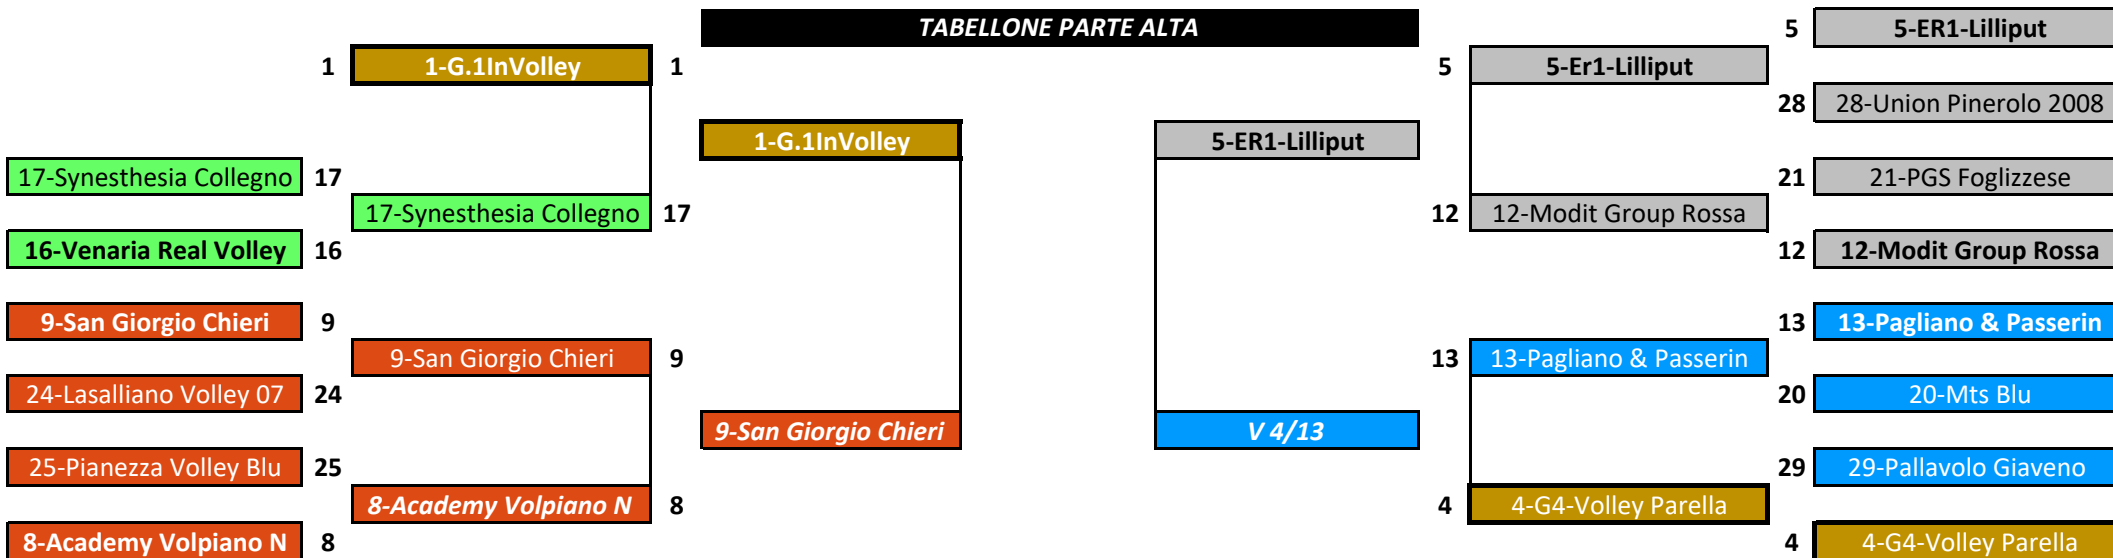

Torino, li 16/03/2022

Il Giudice Unico Territoriale

Dott.ssa Claudia Bonini

CAMPIONATO UNDER 16 FEMMINILE - TABELLONE FINALE TERRITORIALE 2021/2022

SEDICESIMI
6-9/03

OTTAVI
13-16/03

QUARTI
20-23/03

SEMIFINALI

QUARTI
20-23/03

OTTAVI
13-16/03

SEDICESIMI
6-9/03

TABELLONE PARTE ALTA

TABELLONE PARTE BASSA

CAMPIONATO UNDER 14 FEMMINILE - TABELLONE FINALE TERRITORIALE

A.S. 2021/2022

CAMPIONATO UNDER 14 FEMMINILE - TABELLONE FINALE TERRITORIALE 2021/2022

FINALE
5[^]/8[^]
2-3/04

SEMIFINALI
5[^]/8[^]
26-30/03

QUARTI
19-20/03

SEMIFINALI
1[^]/4[^] A/R
24-31/03

FINALI
1[^]/4[^]
03/04/2022

CAMPIONATO UNDER 13 FEMMINILE - TABELLONE FINALE TERRITORIALE 2021/2022

CAMPIONATI U19M, U17M, U15M - TABELLONE FINALE TERRITORIALE 2021/2022