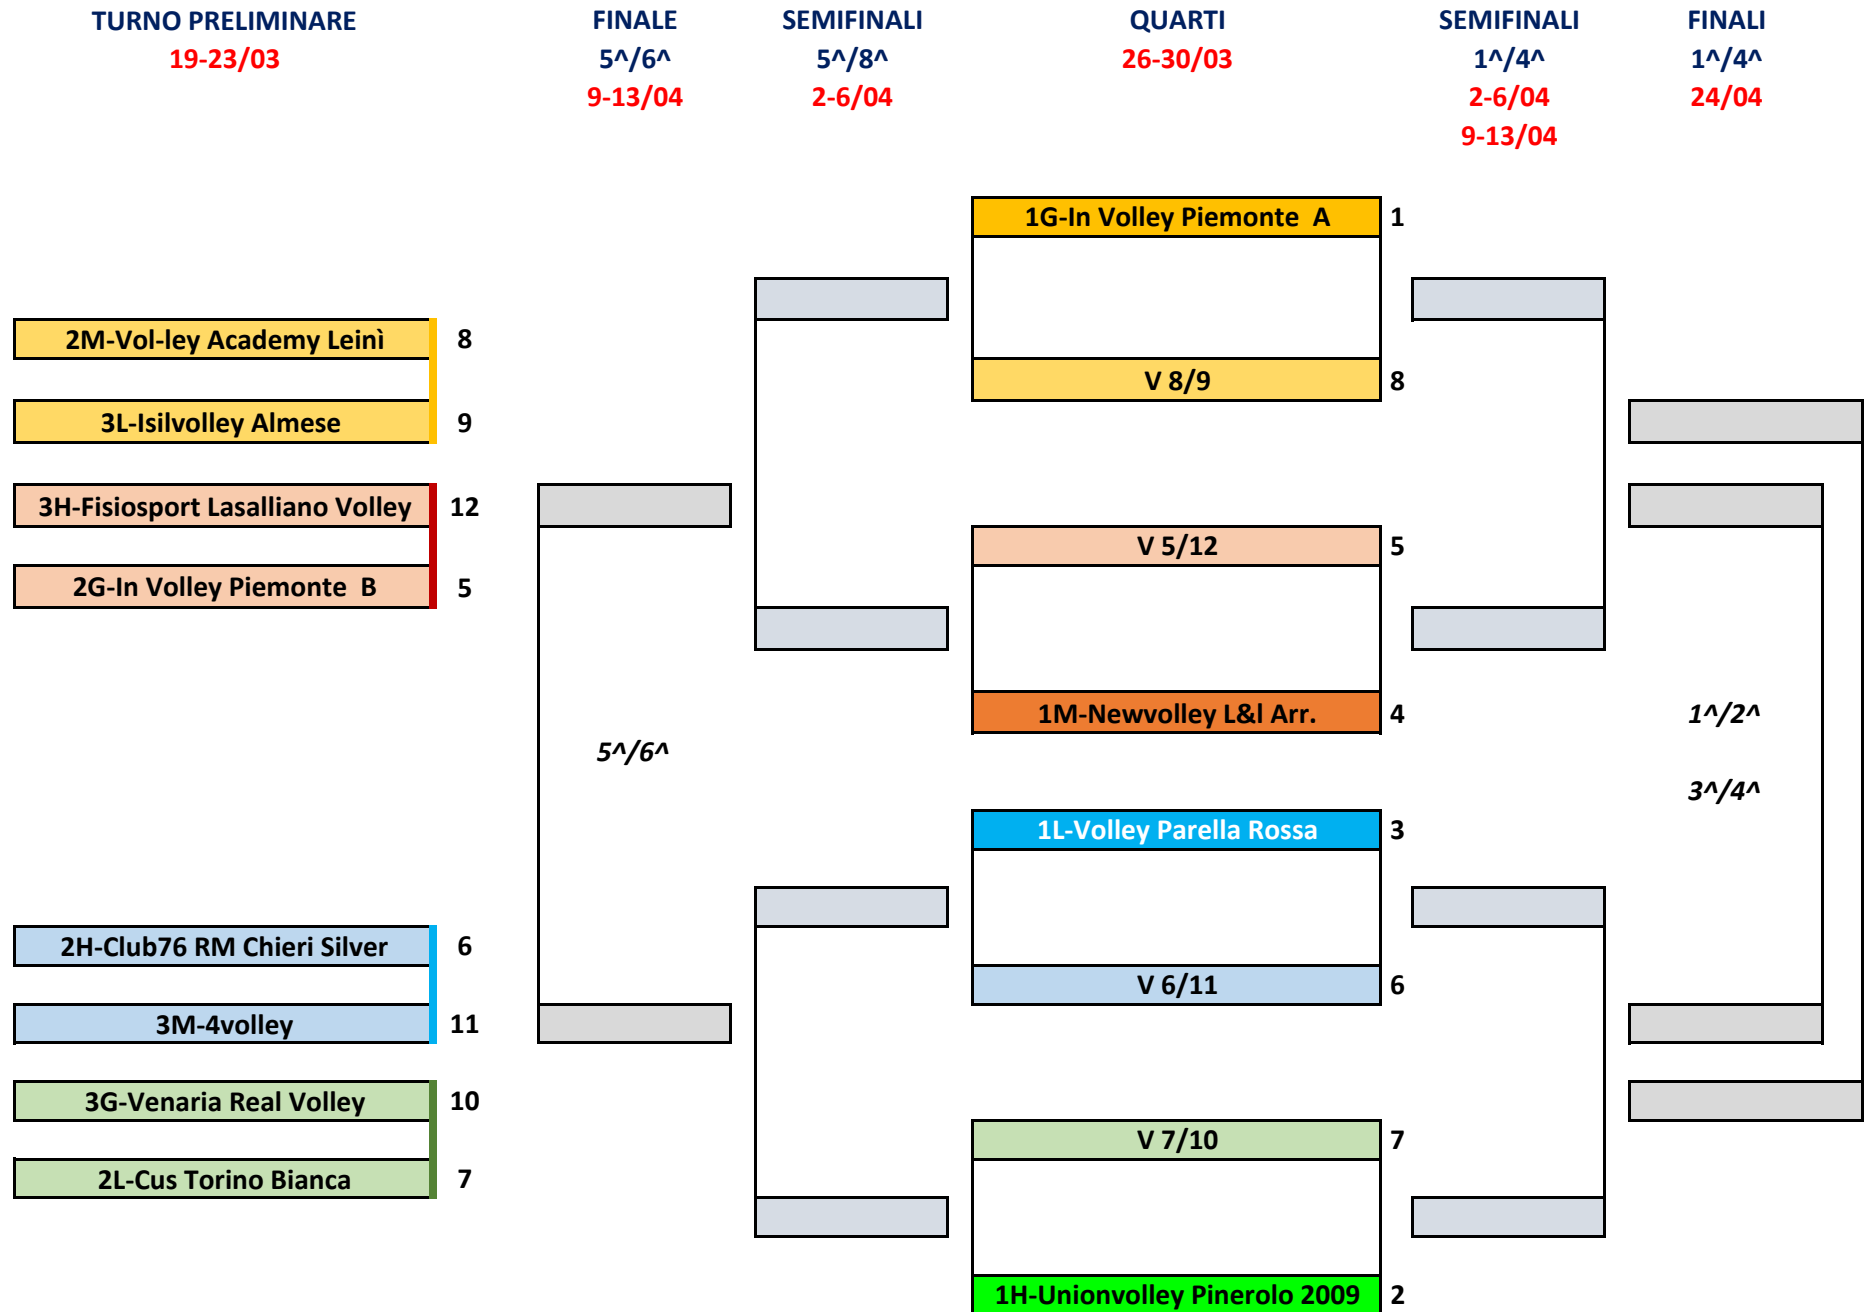

QUARTI
20-23/03

OTTAVI
13-16/03

SEDICESIMI
6-9/03

TABELLONE PARTE ALTA

TABELLONE PARTE BASSA

CAMPIONATO UNDER 14 FEMMINILE - TABELLONE FINALE TERRITORIALE

A.S. 2021/2022

CAMPIONATO UNDER 14 FEMMINILE - TABELLONE FINALE TERRITORIALE 2021/2022

FINALE
5[^]/8[^]
2-3/04

SEMIFINALI
5[^]/8[^]
26-30/03

QUARTI
19-20/03

SEMIFINALI
1[^]/4[^] A/R
24-31/03

FINALI
1[^]/4[^]
03/04/2022

CAMPIONATO UNDER 13 FEMMINILE - TABELLONE FINALE TERRITORIALE 2021/2022

CAMPIONATI U19M, U17M, U15M - TABELLONE FINALE TERRITORIALE 2021/2022

SEMIFINALI
1[^]/4[^]
28/02-2/03
7-9/03

FINALI
1[^]/4[^]
13/03
U19M

- 1 *Arti e Mestieri*
- 2 *Volley Parella TO*
- 3 *Pallavolo Valli di Lanzo*
- 4 *Polisport Chieri*

SEMIFINALI
1[^]/4[^]
14-16/03
21-23/03