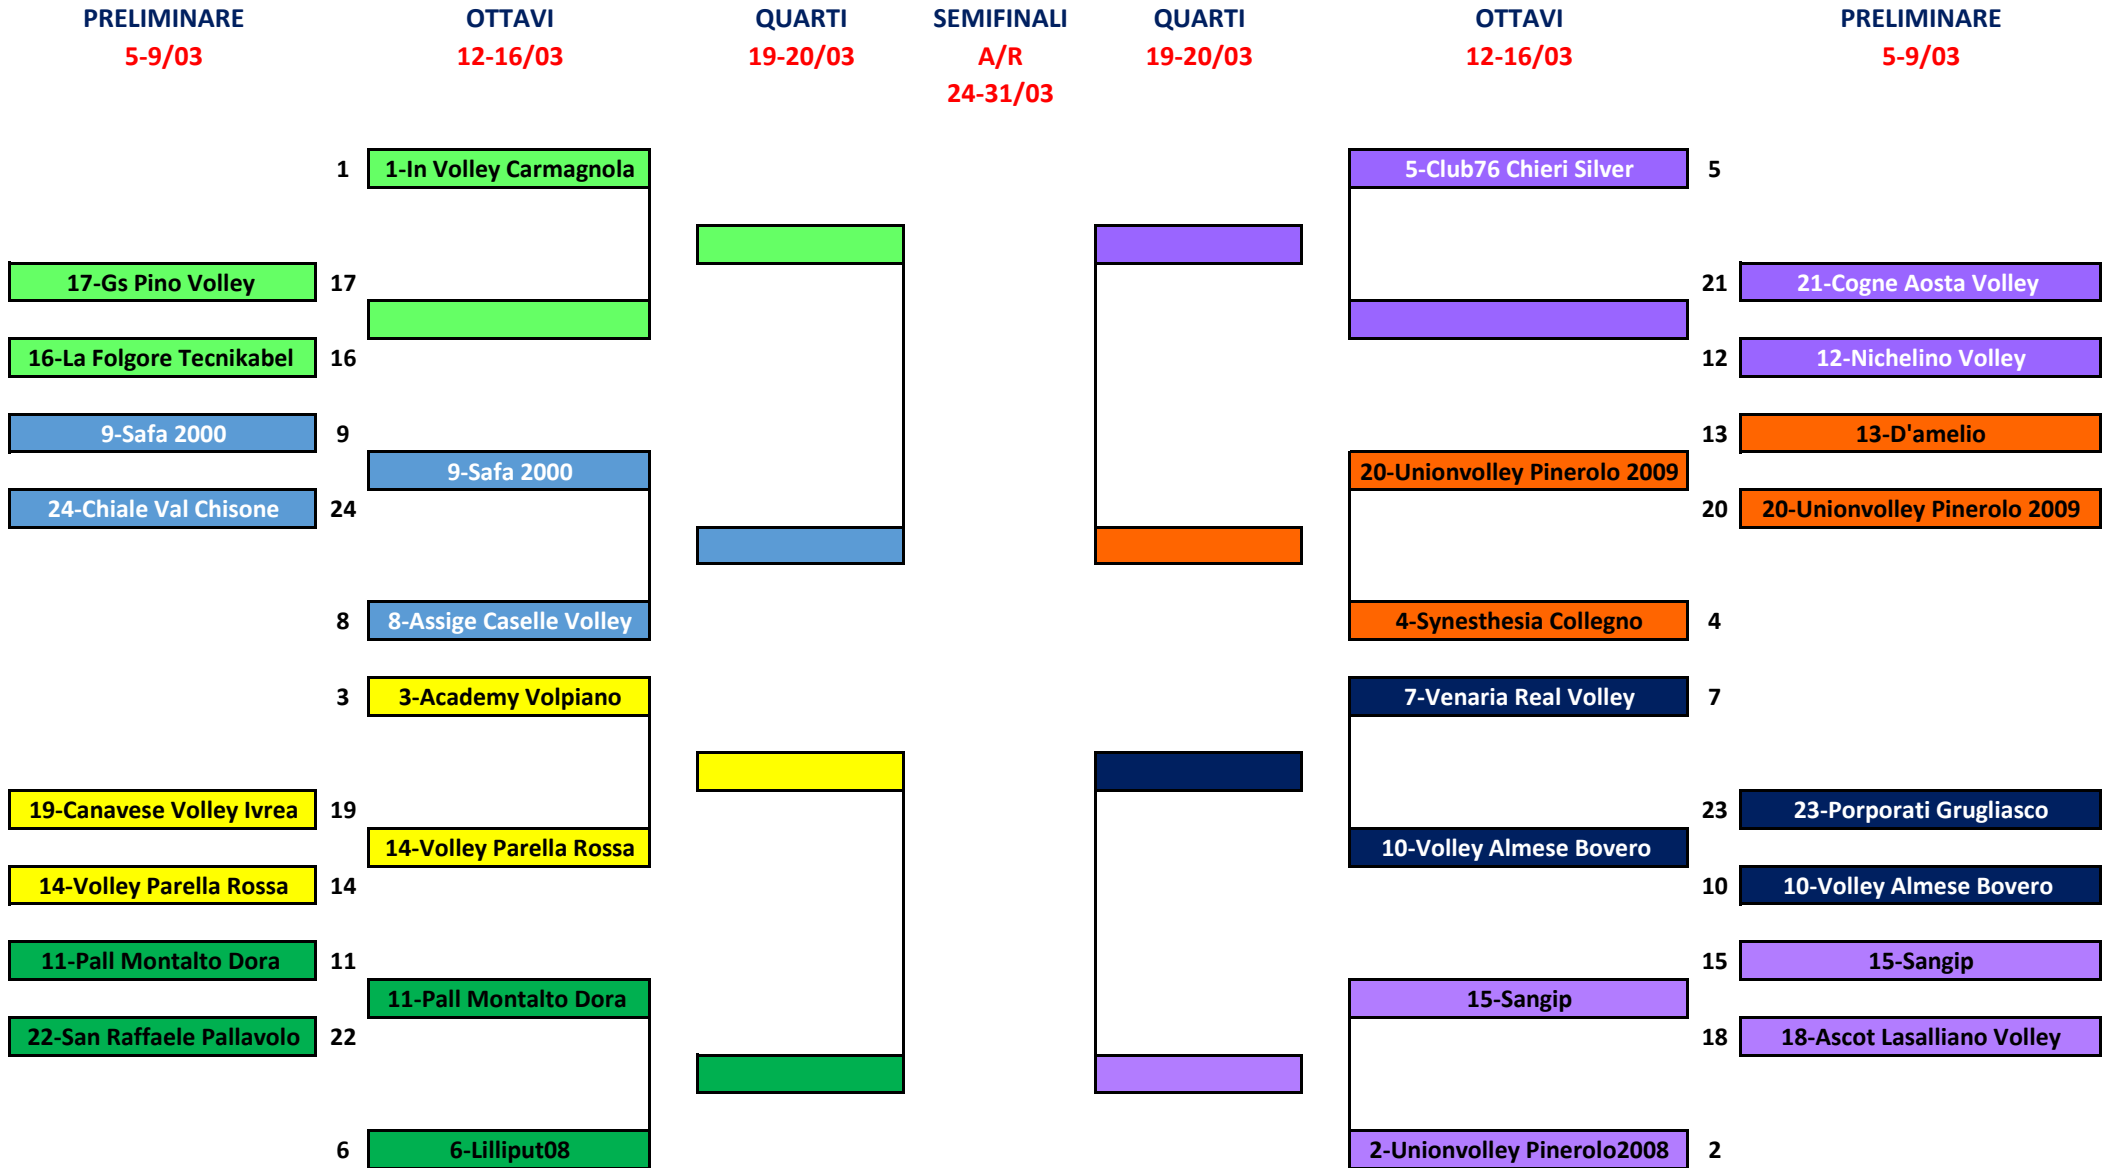

QUARTI
20-23/03

OTTAVI
13-16/03

SEDICESIMI
6-9/03

TABELLONE PARTE ALTA

TABELLONE PARTE BASSA

CAMPIONATO UNDER 14 FEMMINILE - TABELLONE FINALE TERRITORIALE

A.S. 2021/2022

CAMPIONATO UNDER 14 FEMMINILE - TABELLONE FINALE TERRITORIALE 2021/2022