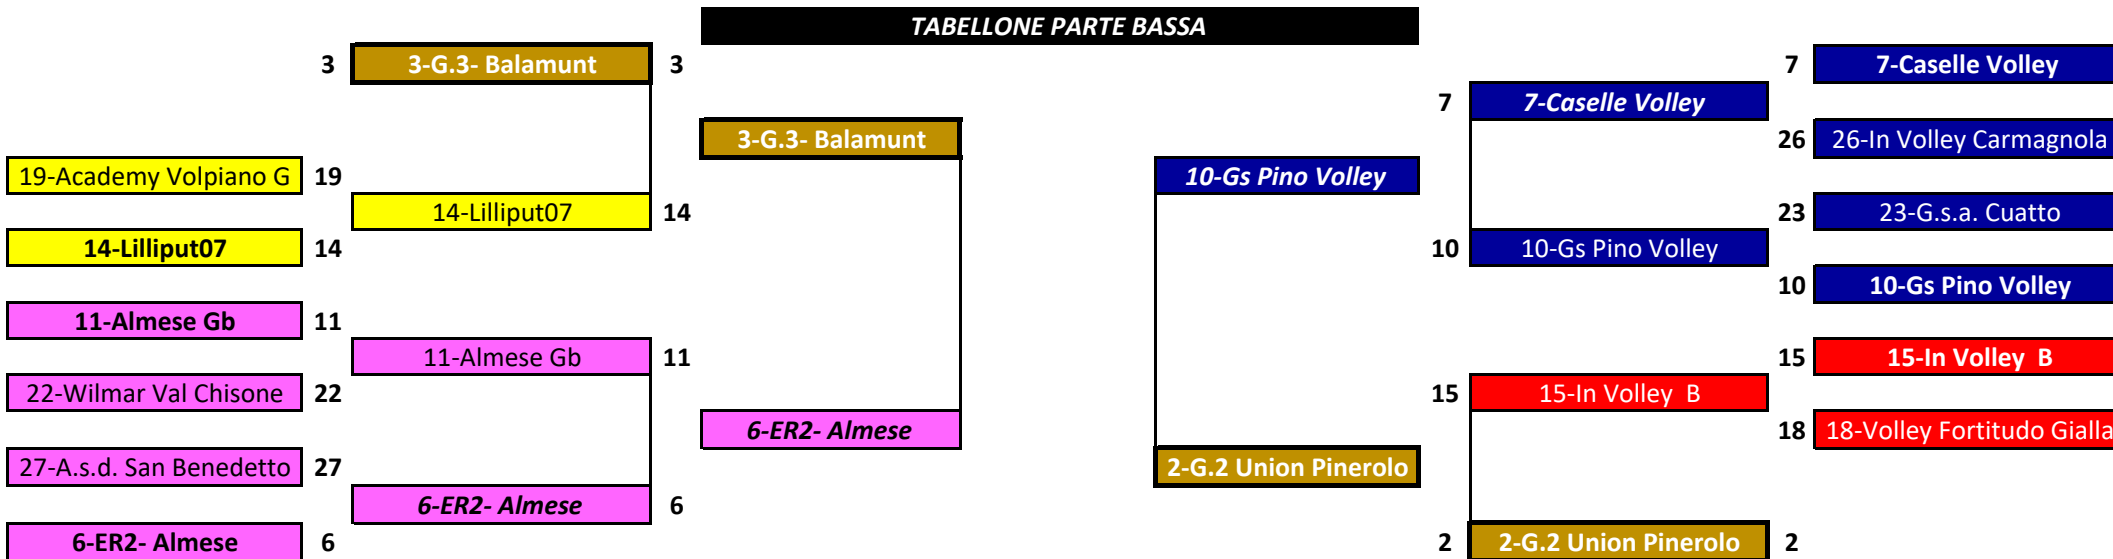

QUARTI
20-23/03

OTTAVI
13-16/03

SEDICESIMI
6-9/03

TABELLONE PARTE ALTA

TABELLONE PARTE BASSA

CAMPIONATO UNDER 14 FEMMINILE - TABELLONE FINALE TERRITORIALE

A.S. 2021/2022

CAMPIONATO UNDER 14 FEMMINILE - TABELLONE FINALE TERRITORIALE 2021/2022

FINALE
5[^]/8[^]
2-3/04

SEMIFINALI
5[^]/8[^]
26-30/03

QUARTI
19-20/03

SEMIFINALI
1[^]/4[^] A/R
24-31/03

FINALI
1[^]/4[^]
03/04/2022

CAMPIONATO UNDER 13 FEMMINILE - TABELLONE FINALE TERRITORIALE 2021/2022

CAMPIONATI U19M, U17M, U15M - TABELLONE FINALE TERRITORIALE 2021/2022

SEMIFINALI
1[^]/4[^]
28/02-2/03
7-9/03

FINALI
1[^]/4[^]
13/03
U19M

- 1 *Arti e Mestieri*
- 2 *Volley Parella TO*
- 3 *Pallavolo Valli di Lanzo*
- 4 *Polisport Chieri*

SEMIFINALI
1[^]/4[^]
14-16/03
21-23/03