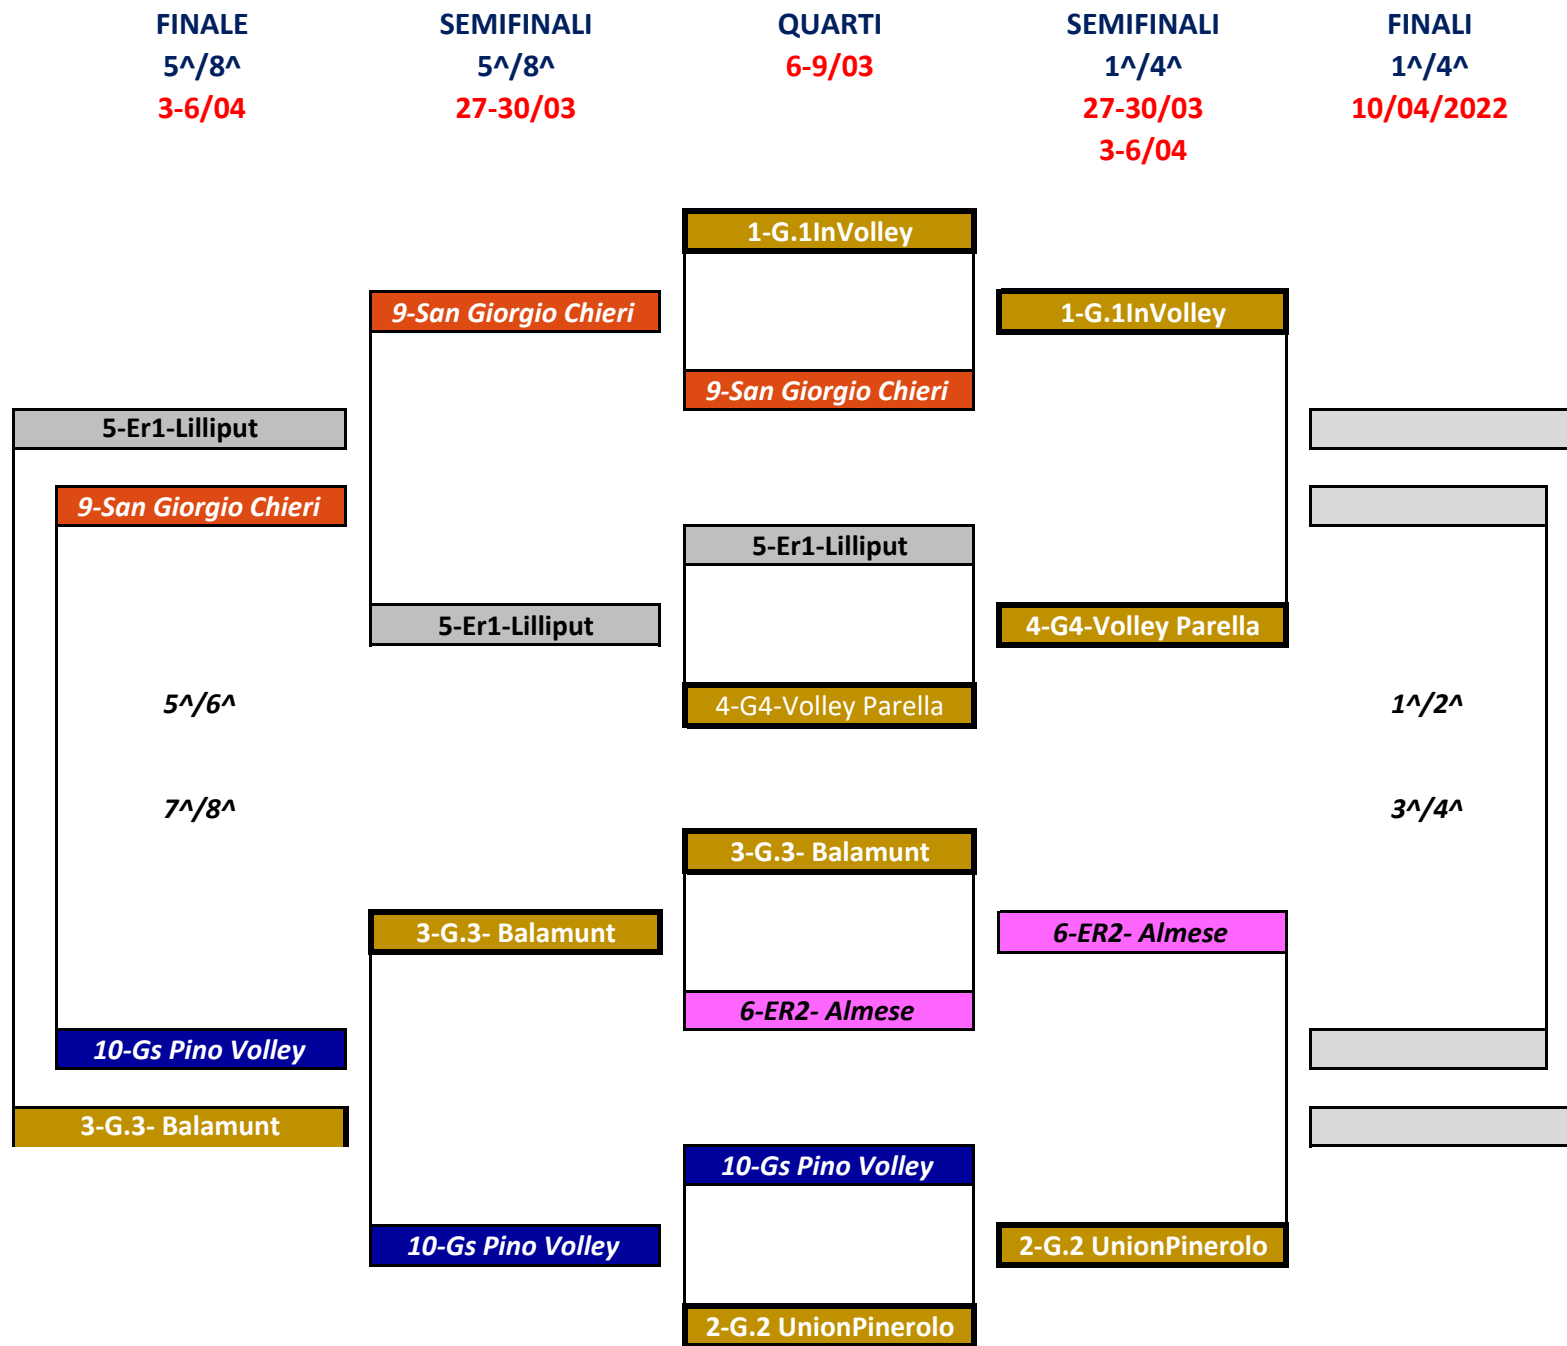

CAMPIONATO UNDER 16 FEMMINILE - TABELLONE FINALE TERRITORIALE 2021/2022