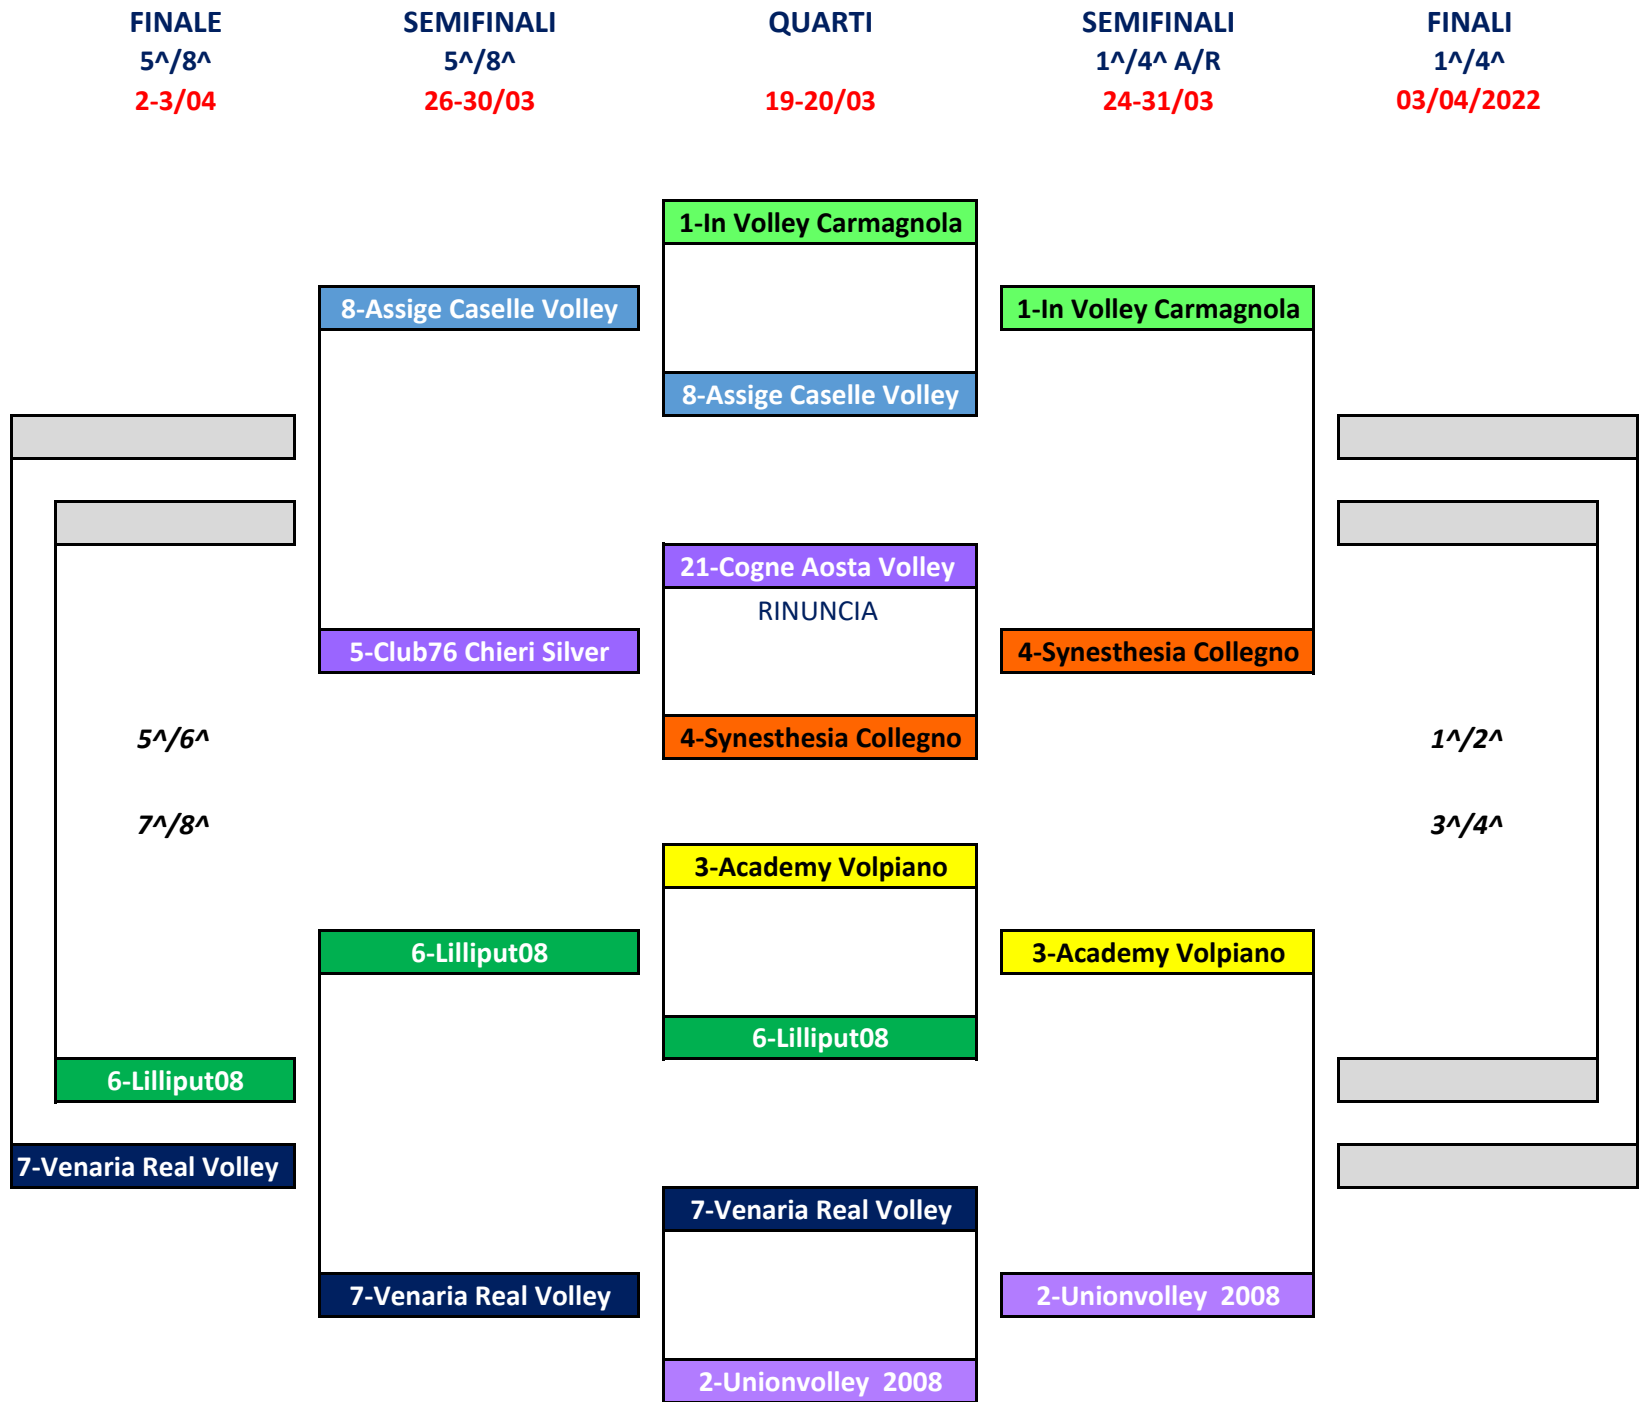

CAMPIONATI U19M, U17M, U15M - TABELLONE FINALE TERRITORIALE 2021/2022

SEMIFINALI
1[^]/4[^]
28/02-2/03
7-9/03

FINALI
1[^]/4[^]
13/03
U19M

SEMIFINALI
1[^]/4[^]
14-16/03
21-23/03

FINALI
1[^]/4[^]
27/03/2022
U17M

SEMIFINALI
1[^]/4[^]
20-23/03
27-30/03

FINALI
1[^]/4[^]
3/04/2022
U15M

- 1 *Arti e Mestieri*
- 2 *Volley Parella TO*
- 3 *Pall Valli di Lanzo*
- 4 *Polisport Chieri*

- 1 *Volley Parella TO*
- 2 *Pall Valli di Lanzo*
- 3 *Volley Parella TO*
- 4 *Volley Montanaro*

- 1[^]/2[^]
- 3[^]/4[^]

gara di ritorno sul
campo della squadra con
miglior posizione nella
avulsa della RS

CAMPIONATO UNDER 18 FEMMINILE - TABELLONE FINALE TERRITORIALE 2021/2022

CAMPIONATO UNDER 14 FEMMINILE - TABELLONE FINALE TERRITORIALE 2021/2022