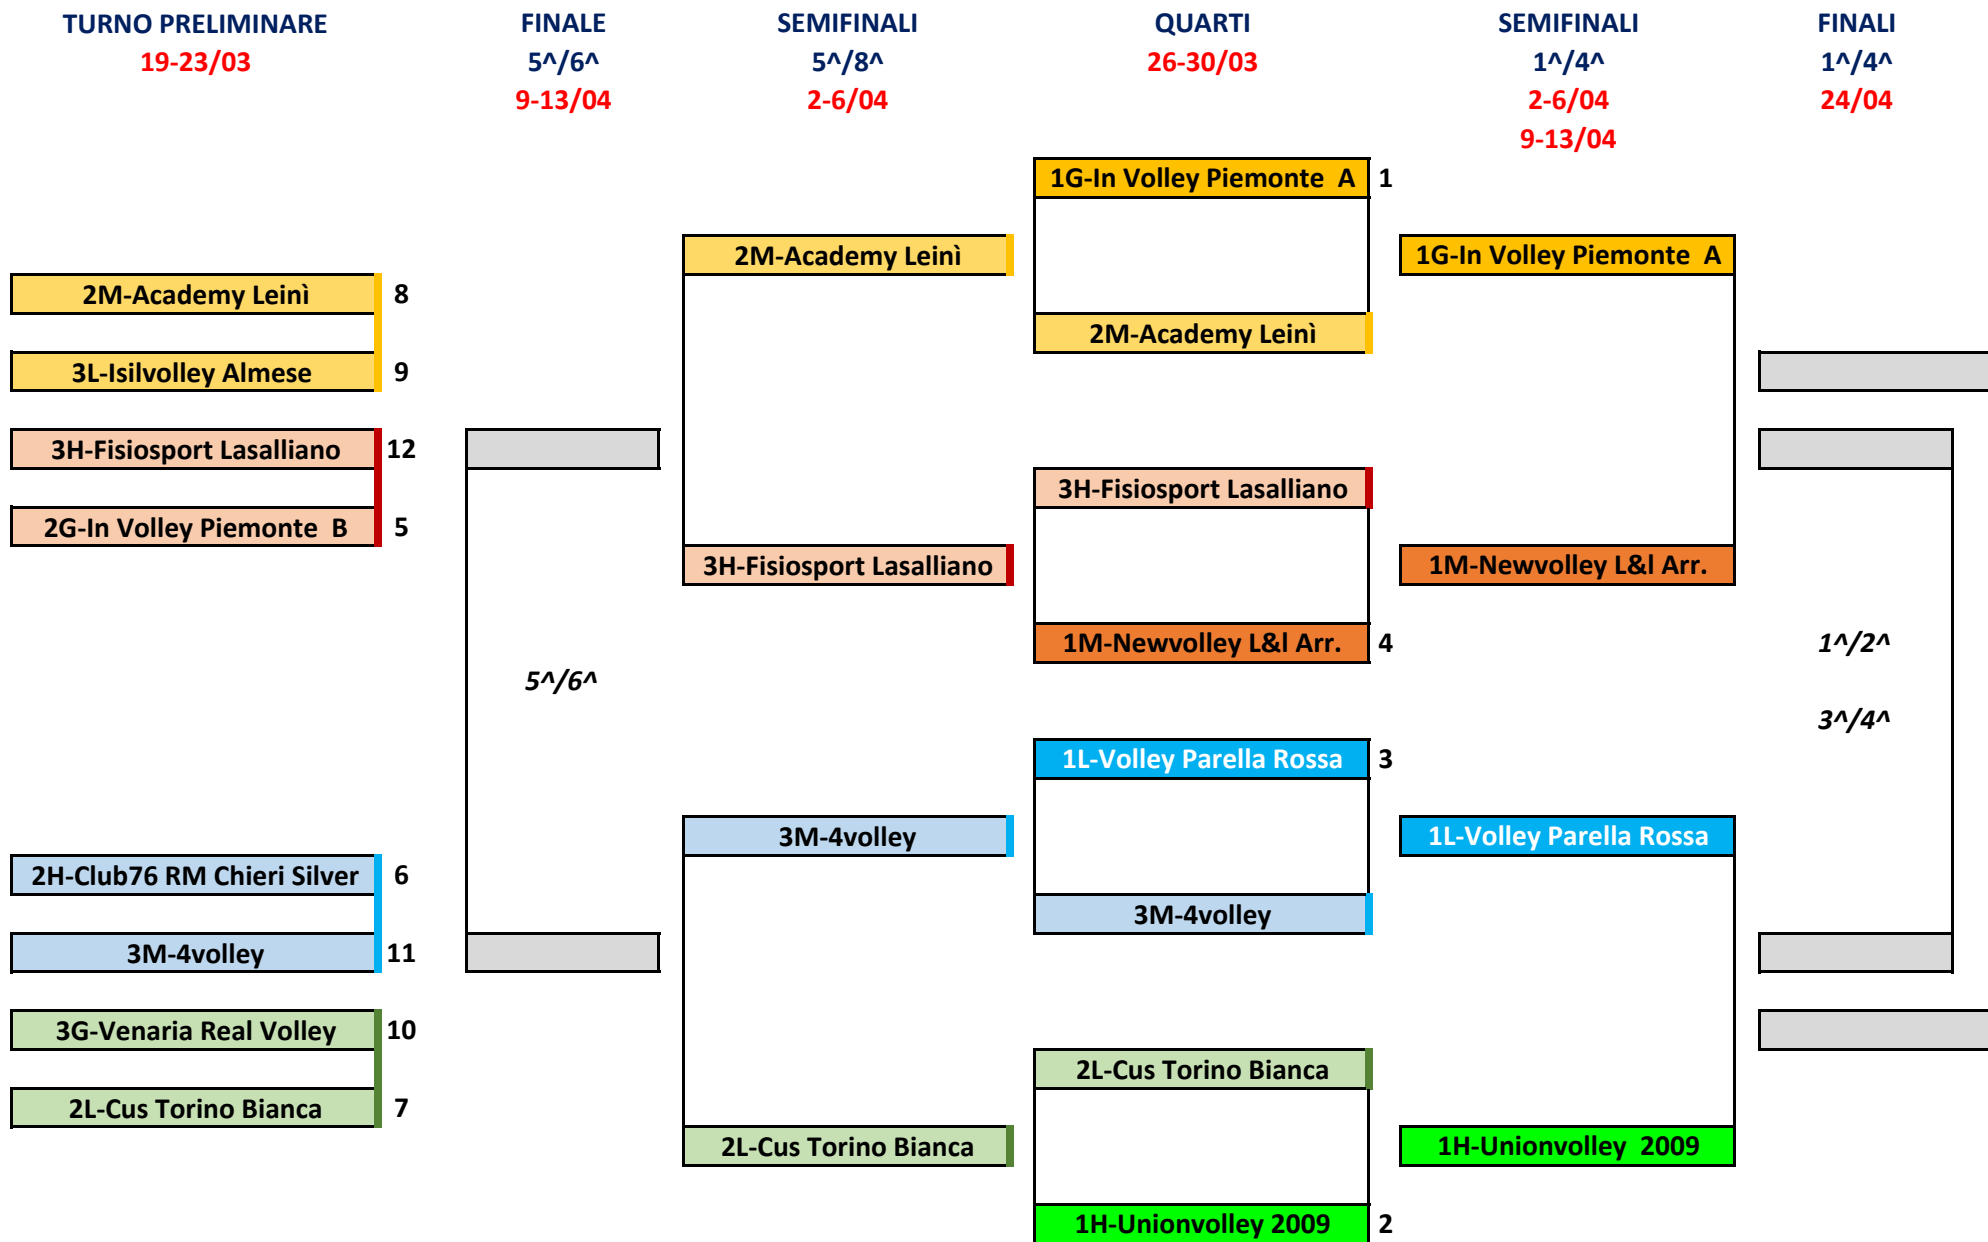

CAMPIONATO UNDER 13 FEMMINILE - TABELLONE FINALE TERRITORIALE 2021/2022