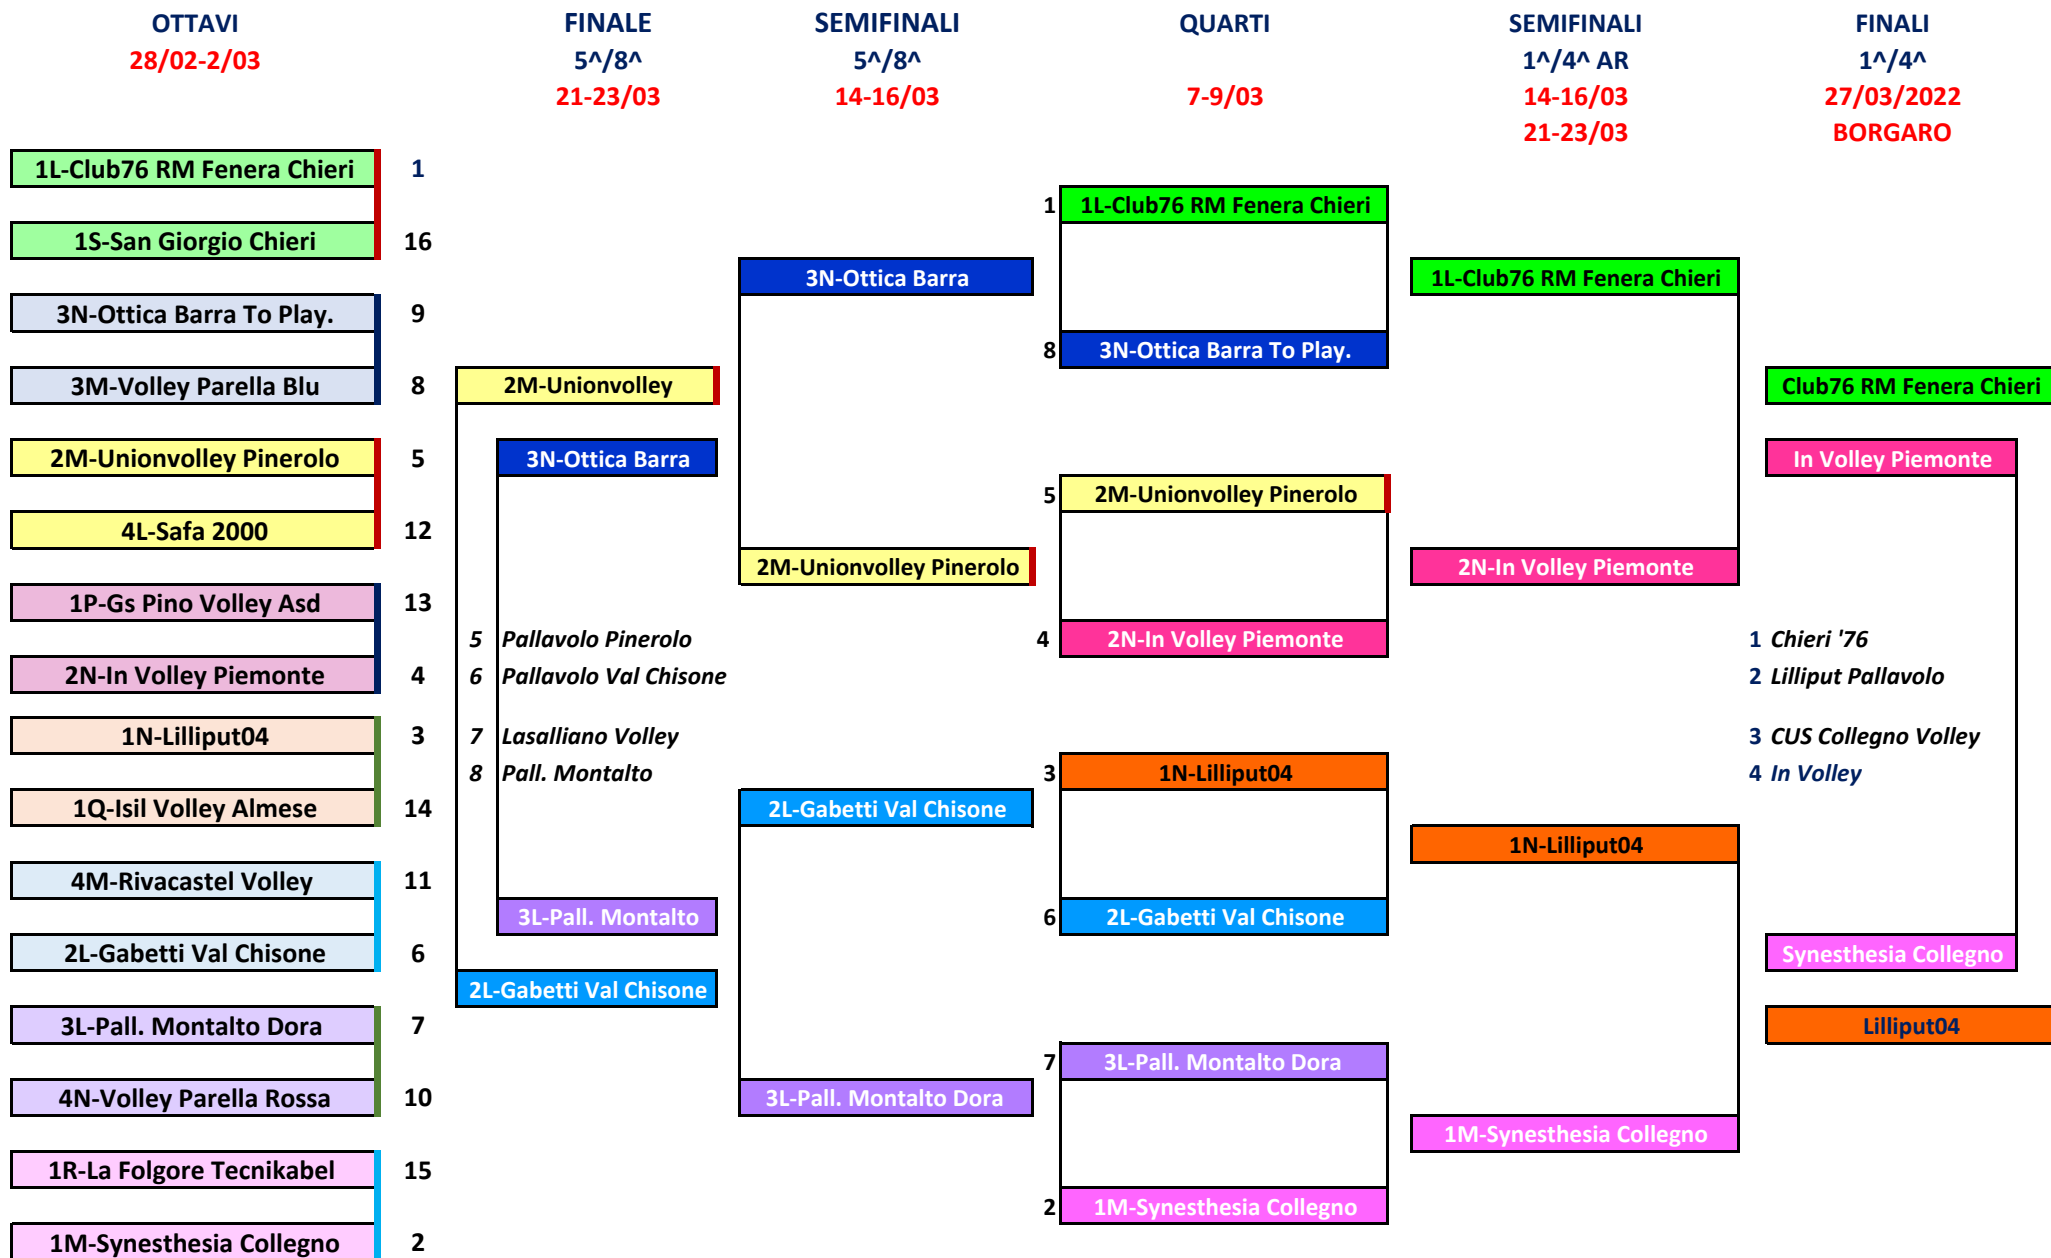

CAMPIONATI U19M, U17M, U15M - TABELLONE FINALE TERRITORIALE 2021/2022

SEMIFINALI
1[^]/4[^]
28/02-2/03
7-9/03

FINALI
1[^]/4[^]
13/03
U19M

SEMIFINALI
1[^]/4[^]
14-16/03
21-23/03

FINALI
1[^]/4[^]
27/03/2022
U17M

SEMIFINALI
1[^]/4[^]
20-23/03
27-30/03

FINALI
1[^]/4[^]
3/04/2022
U15M

- 1 *Arti e Mestieri*
- 2 *Volley Parella TO*
- 3 *Pall Valli di Lanzo*
- 4 *Polisport Chieri*

- 1 *Volley Parella TO*
- 2 *Pall Valli di Lanzo*
- 3 *Volley Parella TO*
- 4 *Volley Montanaro*

- 1[^]/2[^]
- 3[^]/4[^]

gara di ritorno sul
campo della squadra con
miglior posizione nella
avulsa della RS

CAMPIONATO UNDER 18 FEMMINILE - TABELLONE FINALE TERRITORIALE 2021/2022

CAMPIONATO UNDER 14 FEMMINILE - TABELLONE FINALE TERRITORIALE 2021/2022