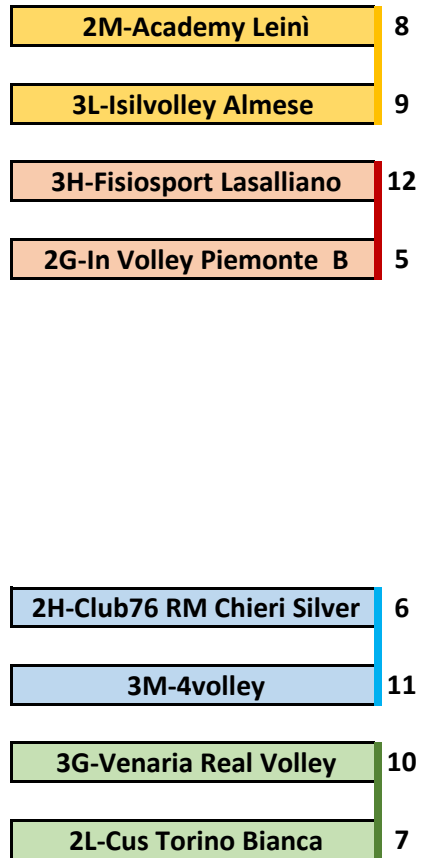

CAMPIONATO UNDER 13 FEMMINILE - TABELLONE FINALE TERRITORIALE 2021/2022

TURNO PRELIMINARE

19-23/03

FINALE

5[^]/6[^]
9-13/04

SEMIFINALI

5[^]/8[^]
2-6/04

QUARTI

26-30/03

SEMIFINALI

1[^]/4[^]
2-6/04
9-13/04

FINALI

1[^]/4[^]
24/04