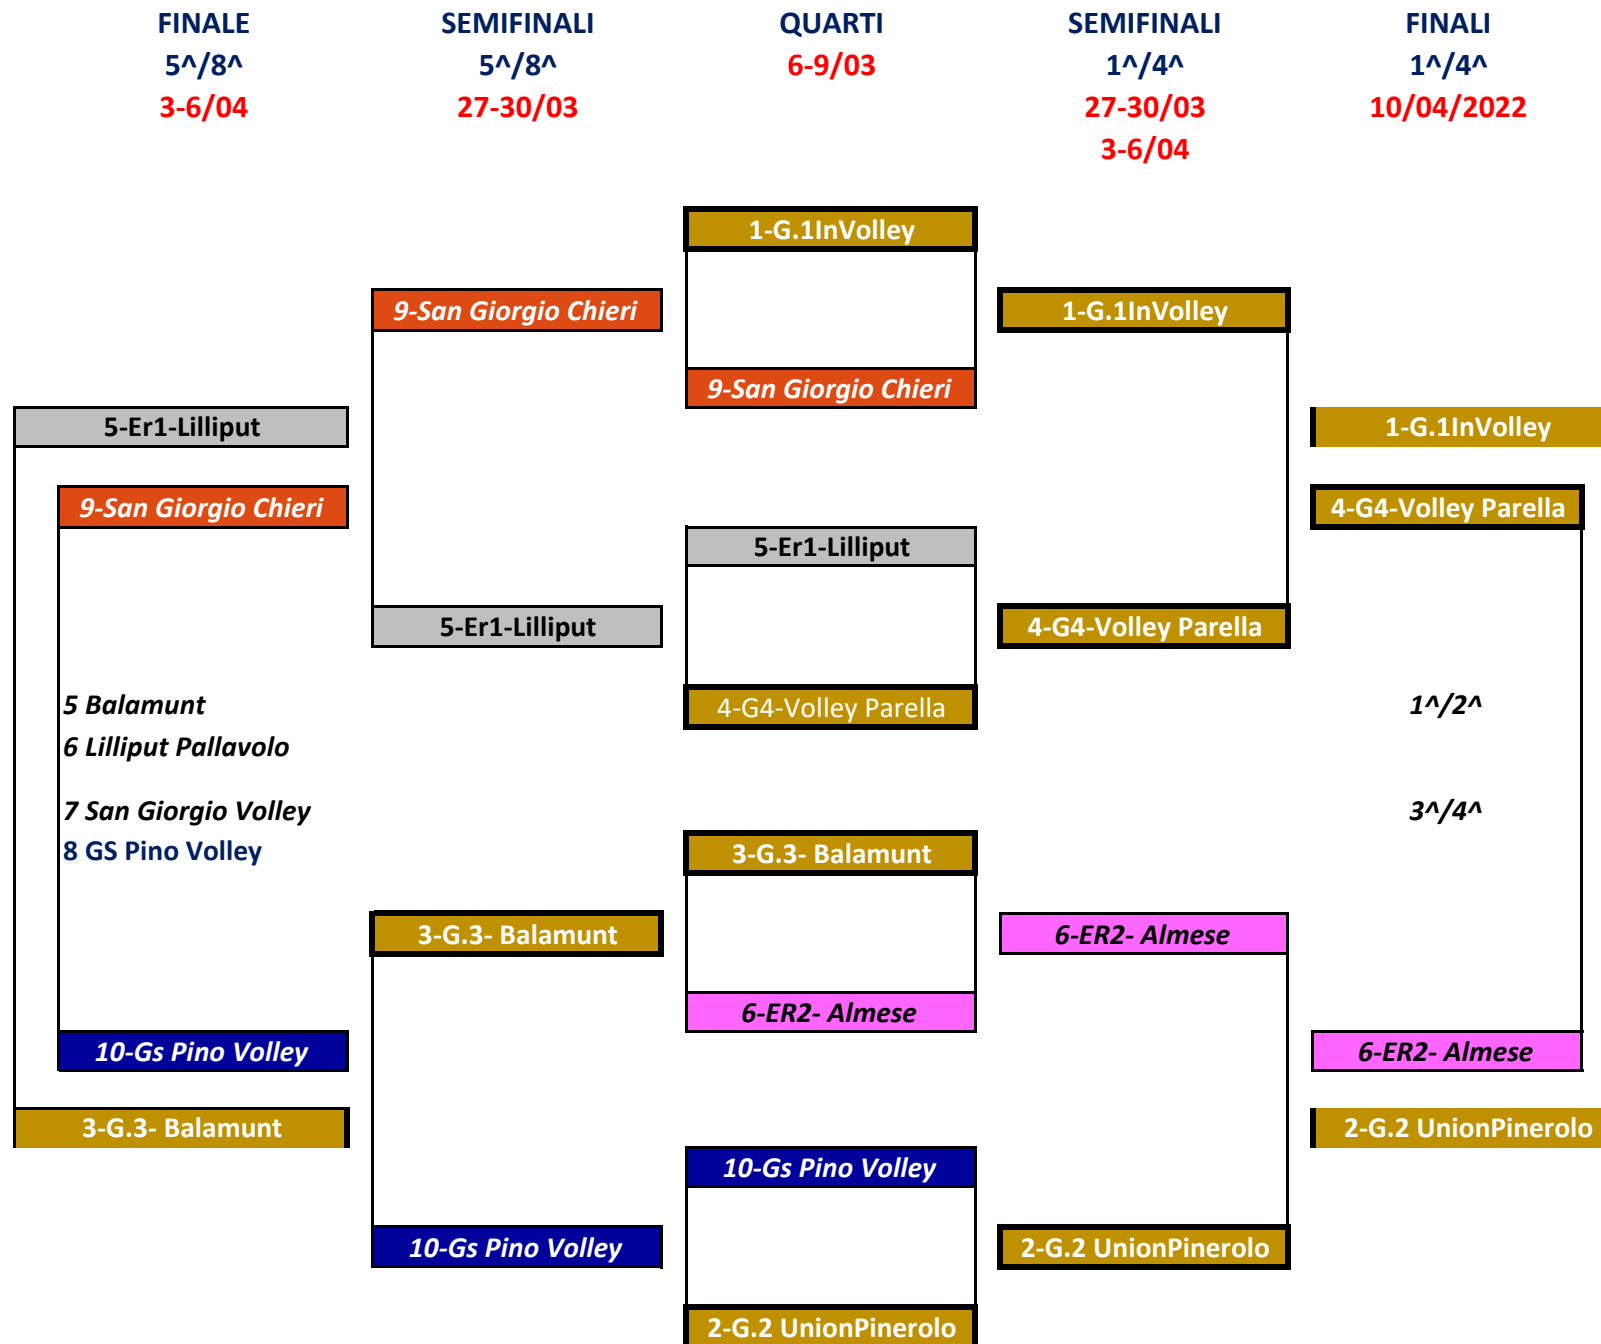

- 1 *Volley Parella TO*
- 2 *Pall Valli di Lanzo*
- 3 *Volley Parella TO*
- 4 *Volley Montanaro*

- 1 *Volley Parella TO*
- 2 *Sant'Anna Pescatori*
- 3 *ASD Lasalliano S.Giulia*
- 4 *Pallavolo Val Chisone*

CAMPIONATO UNDER 14 FEMMINILE - TABELLONE FINALE TERRITORIALE 2021/2022

FINALE
5[^]/8[^]
2-3/04

SEMIFINALI
5[^]/8[^]
26-30/03

QUARTI
19-20/03

SEMIFINALI
1[^]/4[^] A/R
24-31/03

FINALI
1[^]/4[^]
03/04/2022

CAMPIONATO UNDER 16 FEMMINILE - TABELLONE FINALE TERRITORIALE 2021/2022

CAMPIONATO UNDER 13 FEMMINILE - TABELLONE FINALE TERRITORIALE 2021/2022

TURNO PRELIMINARE

19-23/03

FINALE

5[^]/6[^]
9-13/04

SEMIFINALI

5[^]/8[^]
2-6/04

QUARTI