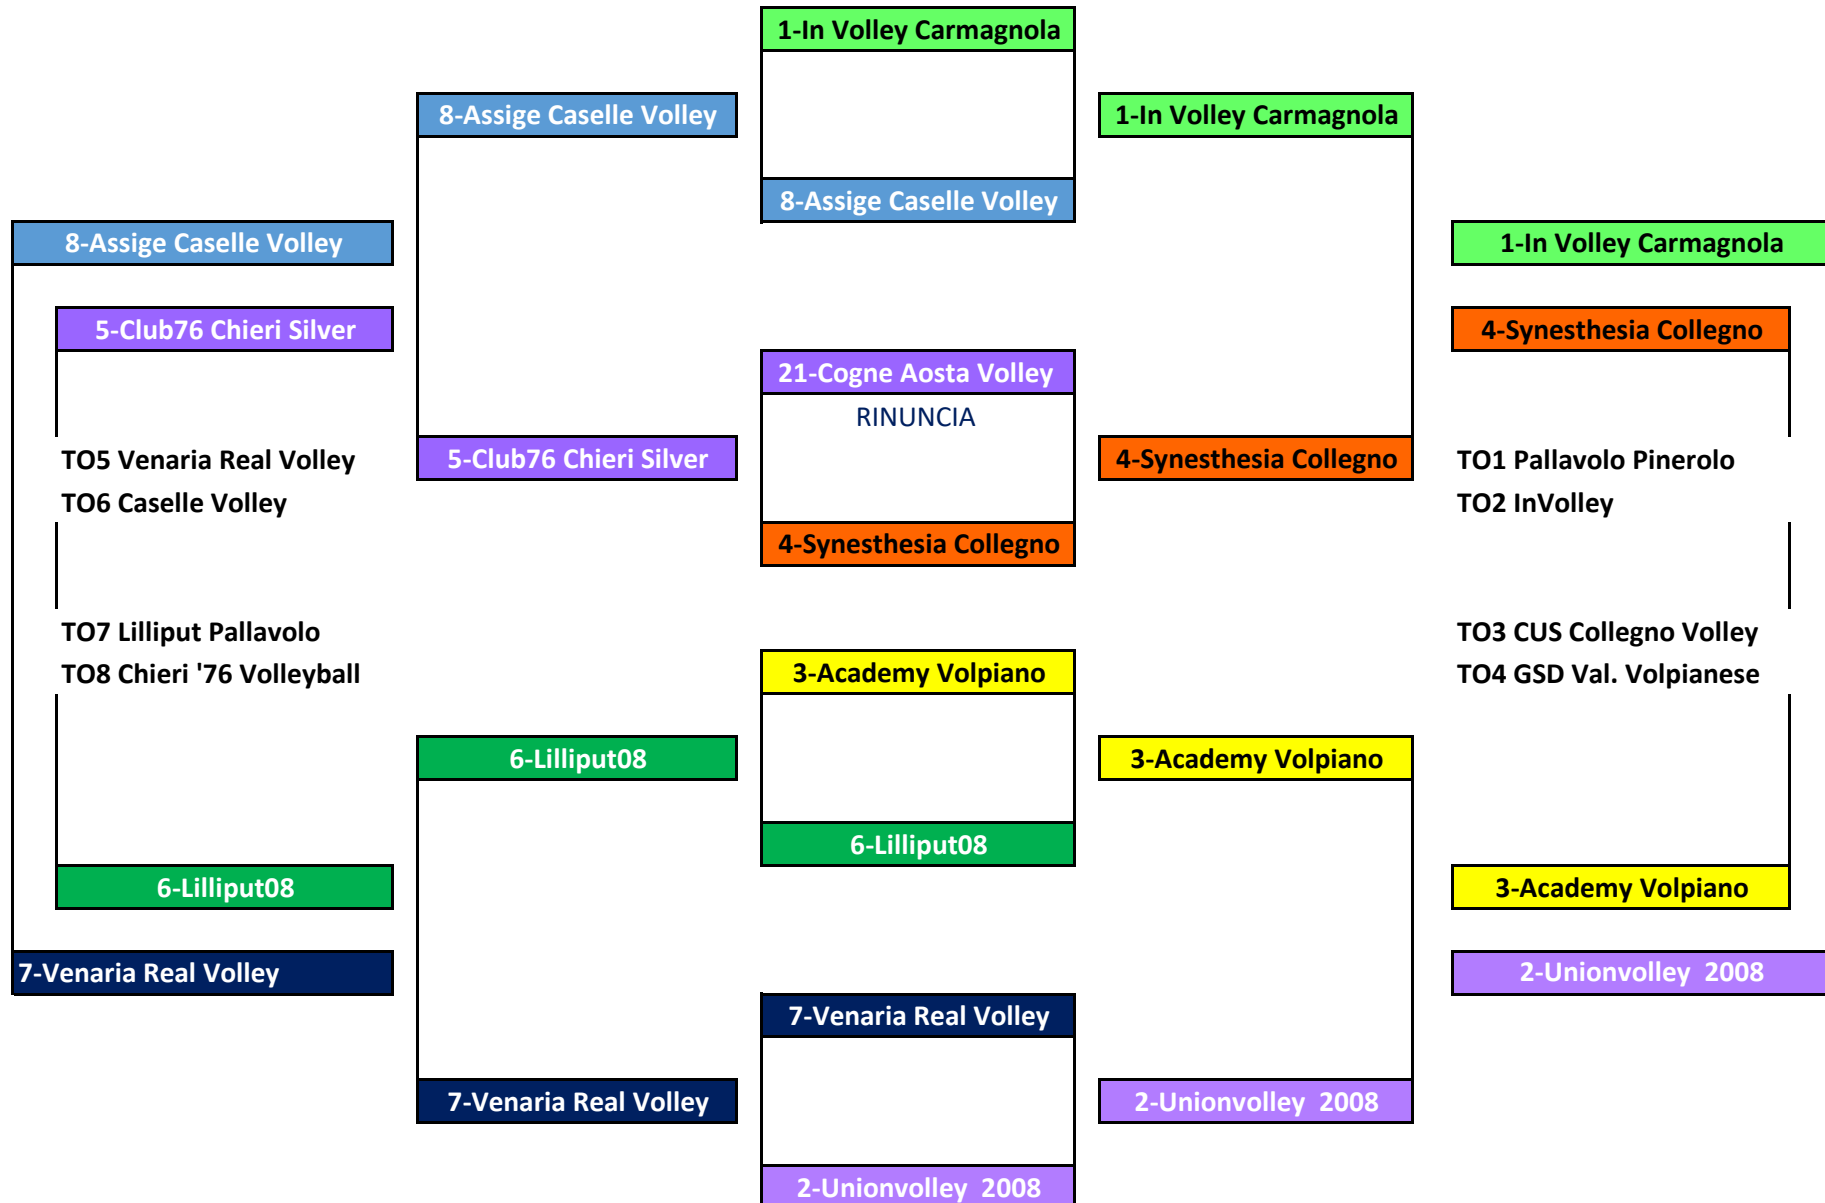

SEMIFINALI
1[^]/4[^]
14-16/03
21-23/03

FINALI
1[^]/4[^]
27/03/2022
U17M

SEMIFINALI
1[^]/4[^]
20-23/03
27-30/03

FINALI
1[^]/4[^]
3/04/2022
U15M

- 1 *Arti e Mestieri*
- 2 *Volley Parella TO*
- 3 *Pall Valli di Lanzo*
- 4 *Polisport Chieri*

- 1 *Volley Parella TO*
- 2 *Pall Valli di Lanzo*
- 3 *Volley Parella TO*
- 4 *Volley Montanaro*

- 1 *Volley Parella TO*
- 2 *Sant'Anna Pescatori*
- 3 *ASD Lasalliano S.Giulia*
- 4 *Pallavolo Val Chisone*

CAMPIONATO UNDER 14 FEMMINILE - TABELLONE FINALE TERRITORIALE 2021/2022

FINALE
5[^]/8[^]
2-3/04

SEMIFINALI
5[^]/8[^]
26-30/03

QUARTI
19-20/03

SEMIFINALI
1[^]/4[^] A/R
24-31/03

FINALI
1[^]/4[^]
03/04/2022

CAMPIONATO UNDER 16 FEMMINILE - TABELLONE FINALE TERRITORIALE 2021/2022

CAMPIONATO UNDER 13 FEMMINILE - TABELLONE FINALE TERRITORIALE 2021/2022

TURNO PRELIMINARE

19-23/03

FINALE

5[^]/6[^]
9-13/04

SEMIFINALI

5[^]/8[^]
2-6/04

QUARTI