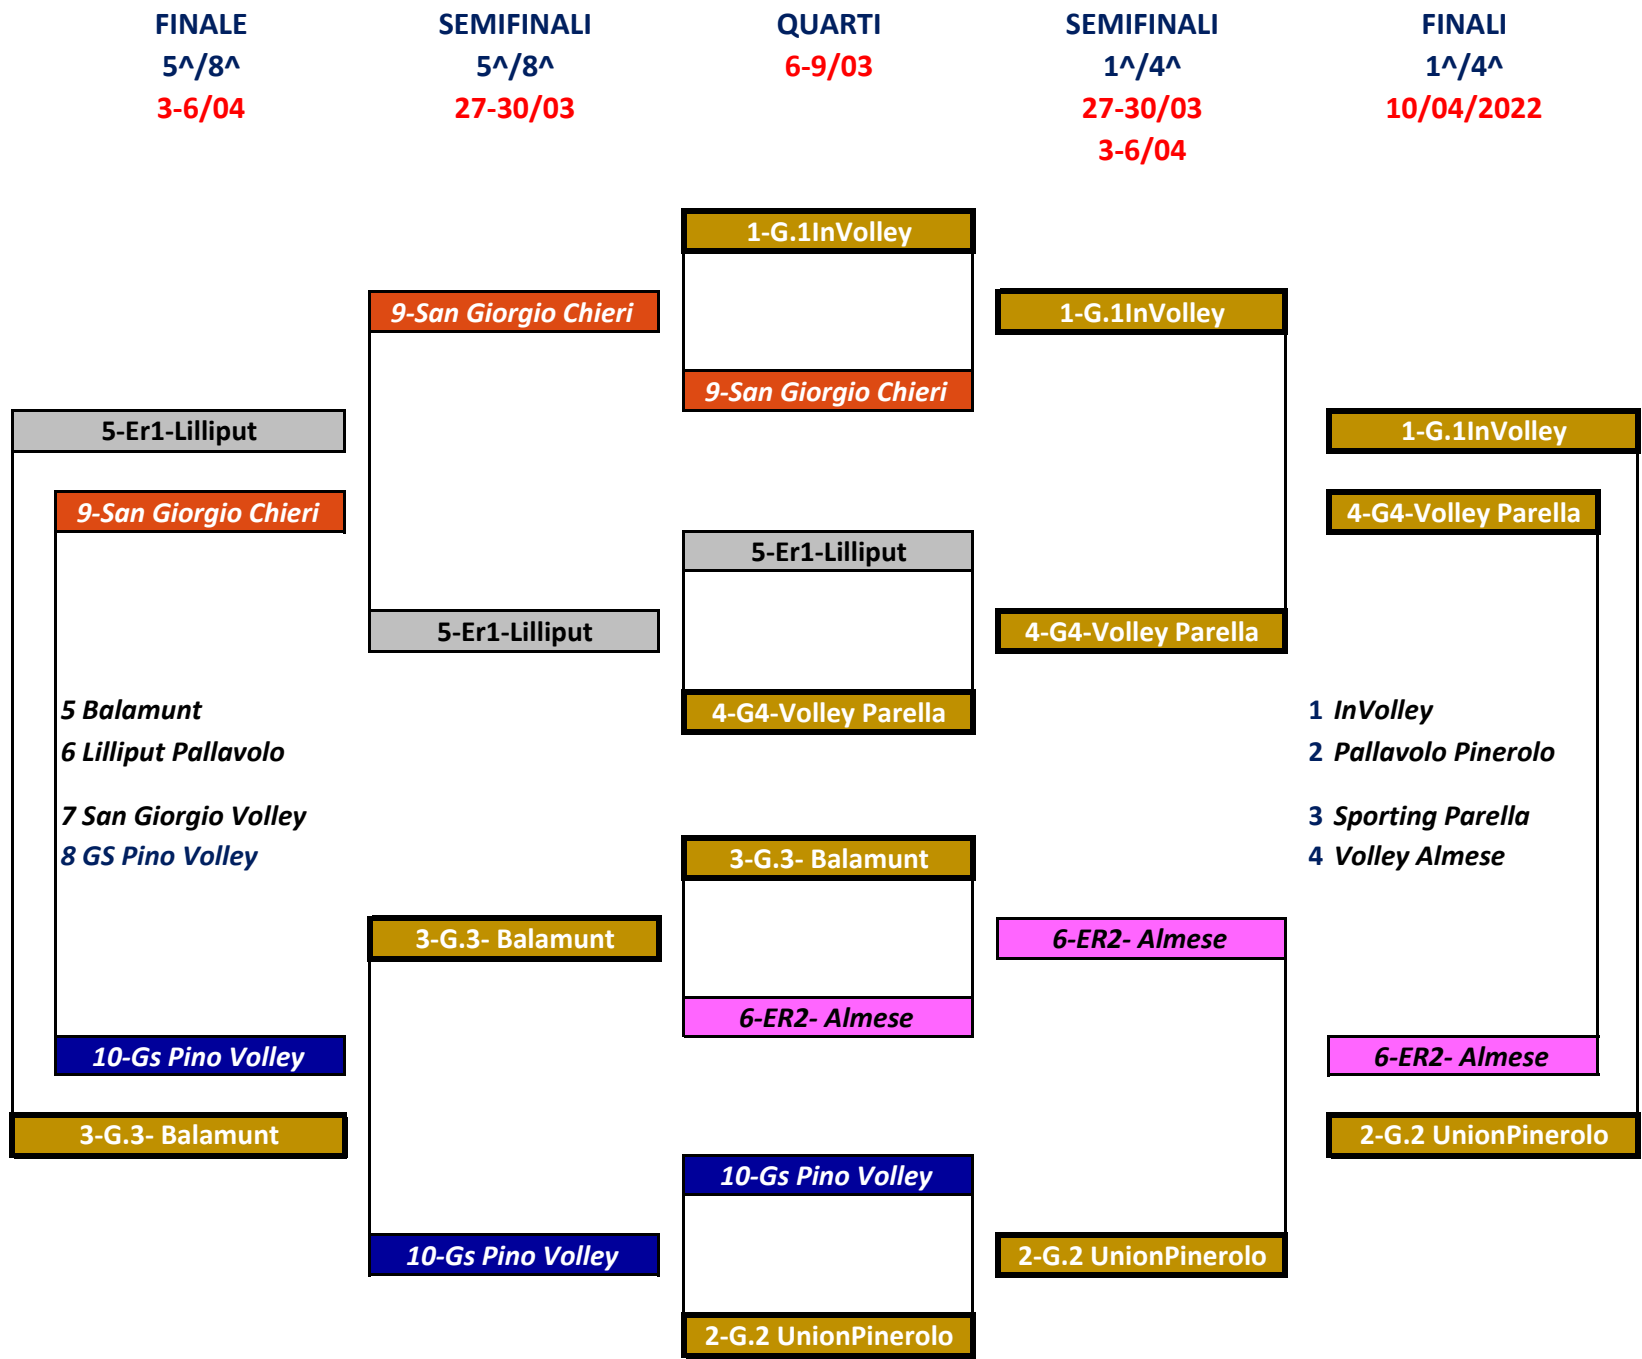

CAMPIONATO UNDER 13 FEMMINILE - TABELLONE FINALE TERRITORIALE 2021/2022

TURNO PRELIMINARE

19-23/03

2M-Academy Leinì	8
3L-Isilvolley Almese	9
3H-Fisiosport Lasalliano	12
2G-In Volley Piemonte B	5
2H-Club76 RM Chieri Silver	6
3M-4volley	11
3G-Venaria Real Volley	10
2L-Cus Torino Bianca	7

FINALE

5[^]/6[^]
9-13/04

2M-Academy Leinì	5 CUS Torino Bianca 6 VBC Leinì
2L-Cus Torino Bianca	

SEMIFINALI

5[^]/8[^]
2-6/04

2M-Academy Leinì	3M-4volley
3H-Fisiosport Lasalliano	
2L-Cus Torino Bianca	

QUARTI

26-30/03

1G-In Volley Piemonte A	1
2M-Academy Leinì	8
3H-Fisiosport Lasalliano	5
1M-Newvolley L&I Arr.	4
1L-Volley Parella Rossa	3
3M-4volley	
2L-Cus Torino Bianca	7
1H-Unionvolley 2009	2

SEMIFINALI

1[^]/4[^]
2-6/04
9-13/04

In Volley Piemonte A	
Newvolley L&I Arr.	
Volley Parella Rossa	
Unionvolley 2009	

FINALI

1[^]/4[^]
24/04

In Volley Piemonte A	1[^]/2[^]
Newvolley L&I Arr.	3[^]/4[^]
Parella Rossa	
Unionvolley 2009	

CAMPIONATO UNDER 16 FEMMINILE - TABELLONE FINALE TERRITORIALE 2021/2022