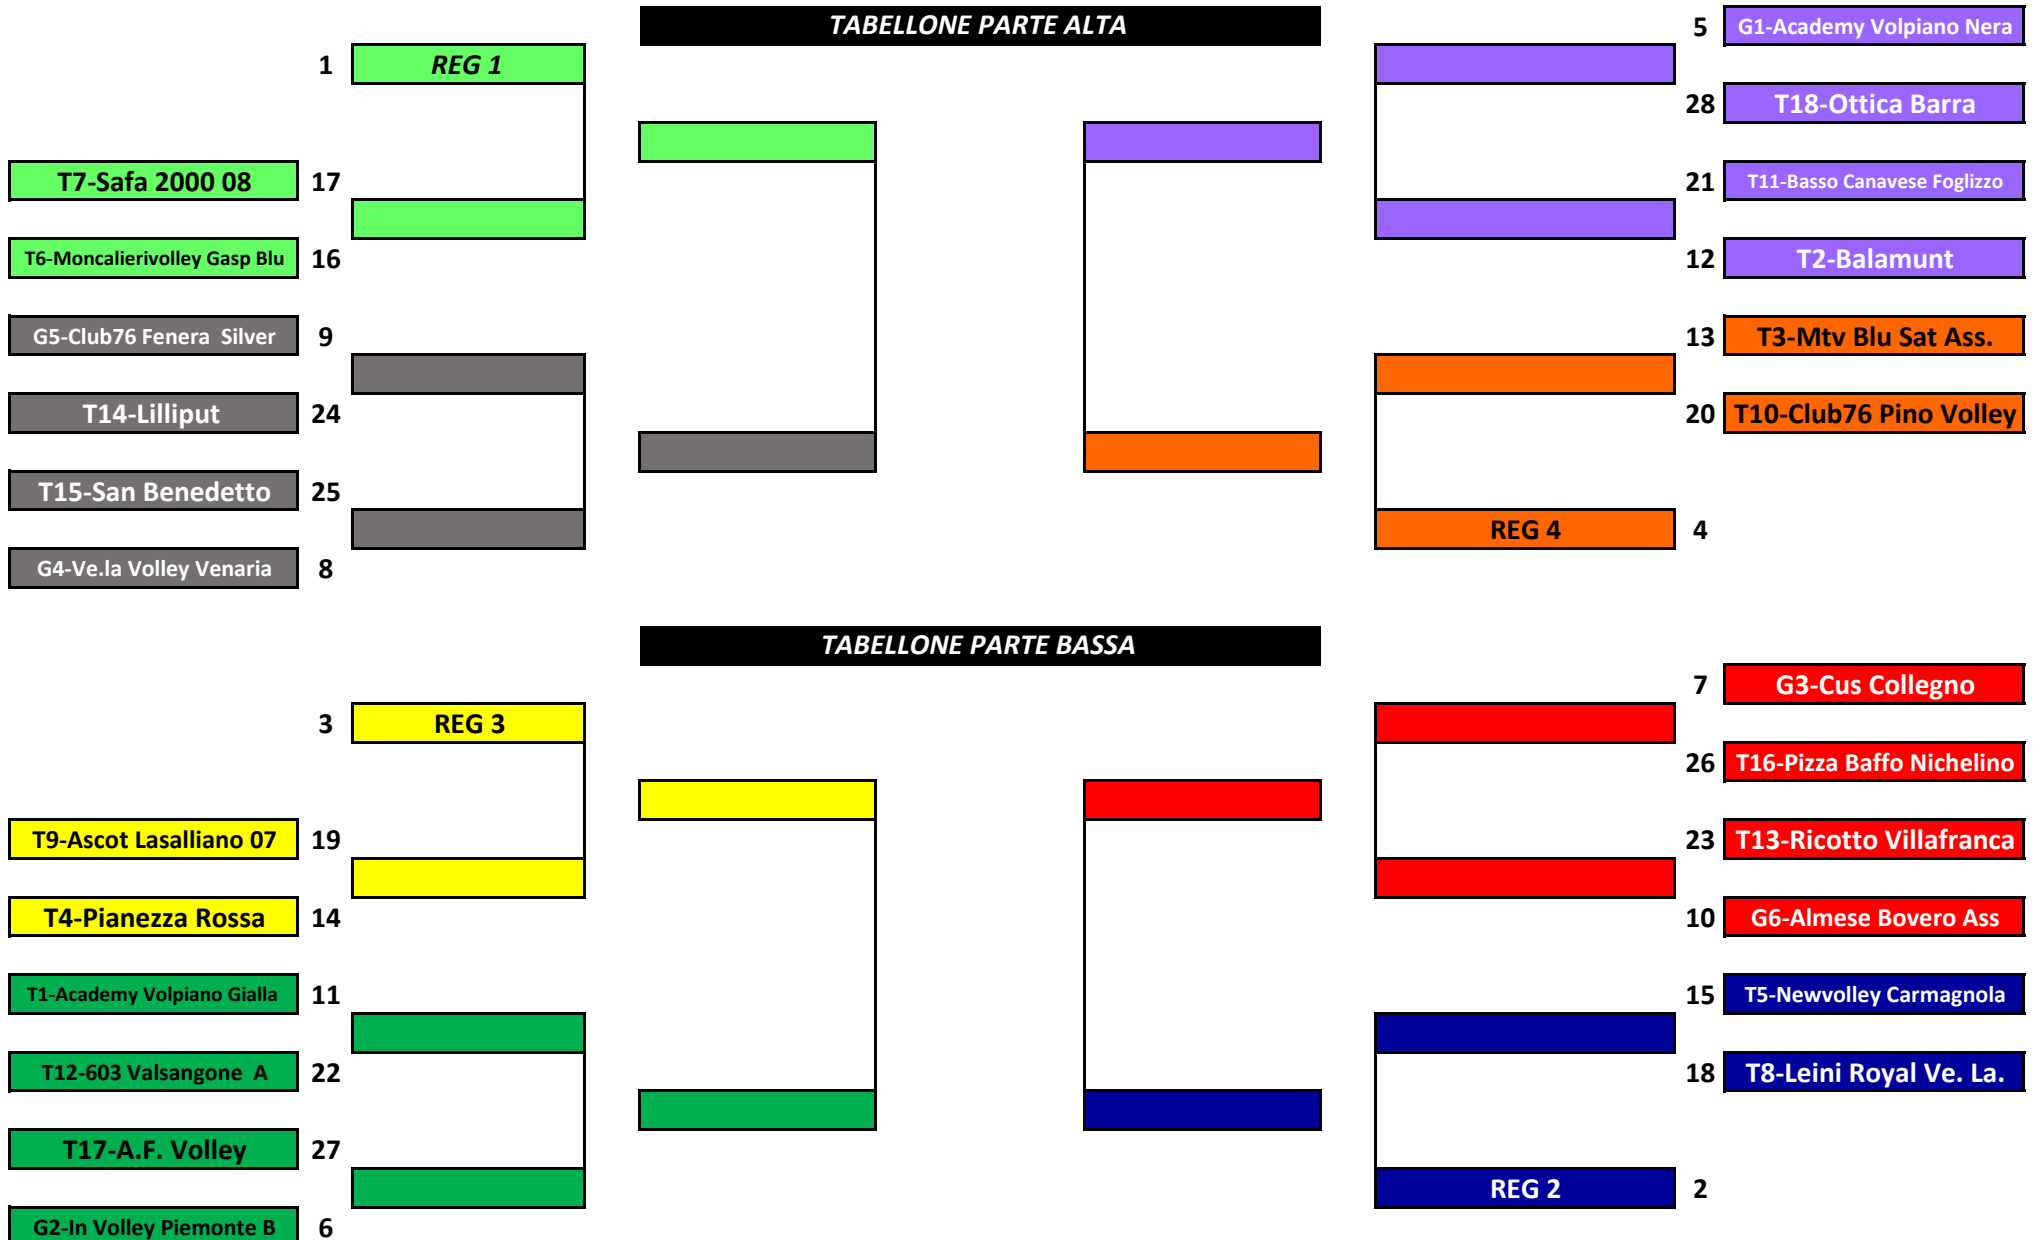

Campionato U16F

CLASSIFICA GOLD CON PREMIO				P	G	GV	SV	SP	QS	QP
Vol-ley Academy Volpiano Nera	G1			12,5	5	4,5	13,5	4,5	3	1,21
In Volley Piemonte B	G2			12	5	4	12	3	4	1,36
Cus Collegno	G3			11,5	5	3,5	12,5	5,5	2,27	1,23
Ve.la Volley Venaria	G4			6	5	2	8	9,5	0,84	0,95
Club76 RM Fenera Silver	G5			2	5	1	3	14	0,21	0,74
Almese Bovero Ass	G6			1	5	0	2,5	15	0,17	0,70

CLASSIFICA TURBO		POS	CL	P	G	GV	SV	SP	QS	QP
9	Vol-ley Academy Volpiano Gialla	T1	1	9	3	3	9	0	Max	1,86
6	Balamunt	T2	1	9	3	3	9	0	Max	1,52
5	Mtv Blu Sat Assicuratrice	T3	1	9	3	3	9	0	Max	1,37
8	Pianezza Volley Rossa	T4	1	9	3	3	9	1	9	1,49
4	Newvolley Carmagnola L&I Arr	T5	1	9	3	3	9	1	9	1,29
7	Moncalierivolley Gasp Tutor Blu	T6	1	6	3	2	6	3	2	1,01
6	Safa 2000 08	T7	2	6	3	2	6	3	2	1,19
7	Leini V.b.c. Royal Ve. La.	T8	2	6	3	2	6	4	1,5	1,13
8	Ascot Lasalliano Volley 07	T9	2	6	3	2	6	4	1,5	0,98
9	Club76 Gs Pino Volley	T10	2	6	3	2	6	5	1,2	1,07
4	Basso Canavese Foglizzo	T11	2	5	3	2	7	5	1,4	1,1
5	603 Valsangone Volley A	T12	2	5	3	2	6	6	1	1,08
5	Ricotto Villafranca	T13	3	4	3	1	5	6	0,83	1,05
4	Lilliput	T14	3	4	3	1	5	7	0,71	0,95
7	A.s.d. San Benedetto	T15	3	3	3	1	4	6	0,67	1,04
8	Pizza Baffo Nichelino Volley	T16	3	3	3	1	4	7	0,57	0,91
6	A.f. Volley	T17	3	3	3	1	3	6	0,5	0,96
9	Ottica Barra	T18	3	2	3	1	4	8	0,5	0,83

QUALIFICATE PER CLASSIFICAZIONE		POS	CL	P	G	GV	SV	SP	QS	QP
7	Canavese Volley Ivrea	19	4	3	3	1	4	7	0,57	0,85
9	To.volley	20	4	1	3	0	3	9	0,33	0,76
8	Cus Torino	21	4	0	3	0	2	9	0,22	0,8
4	Unionvolley Pinerolo 2009	22	4	0	3	0	1	9	0,11	0,73
5	Rivacastelvolley	23	4	0	3	0	1	9	0,11	0,64
6	Volley Montanaro	24	4	0	3	0	0	9	0	0,55

CAMPIONATO UNDER 16 FEMMINILE - SECONDA FASE

A.S. 2022/2023

PRELIMINARE
12-15/02

OTTAVI
19-22/02

QUARTI
26/02-1/03

SEMIFINALI
5-8/03
12-15/03

QUARTI
26/02-1/03

OTTAVI
19-22/02

PRELIMINARE
12-15/02

TABELLONE PARTE ALTA

TABELLONE PARTE BASSA