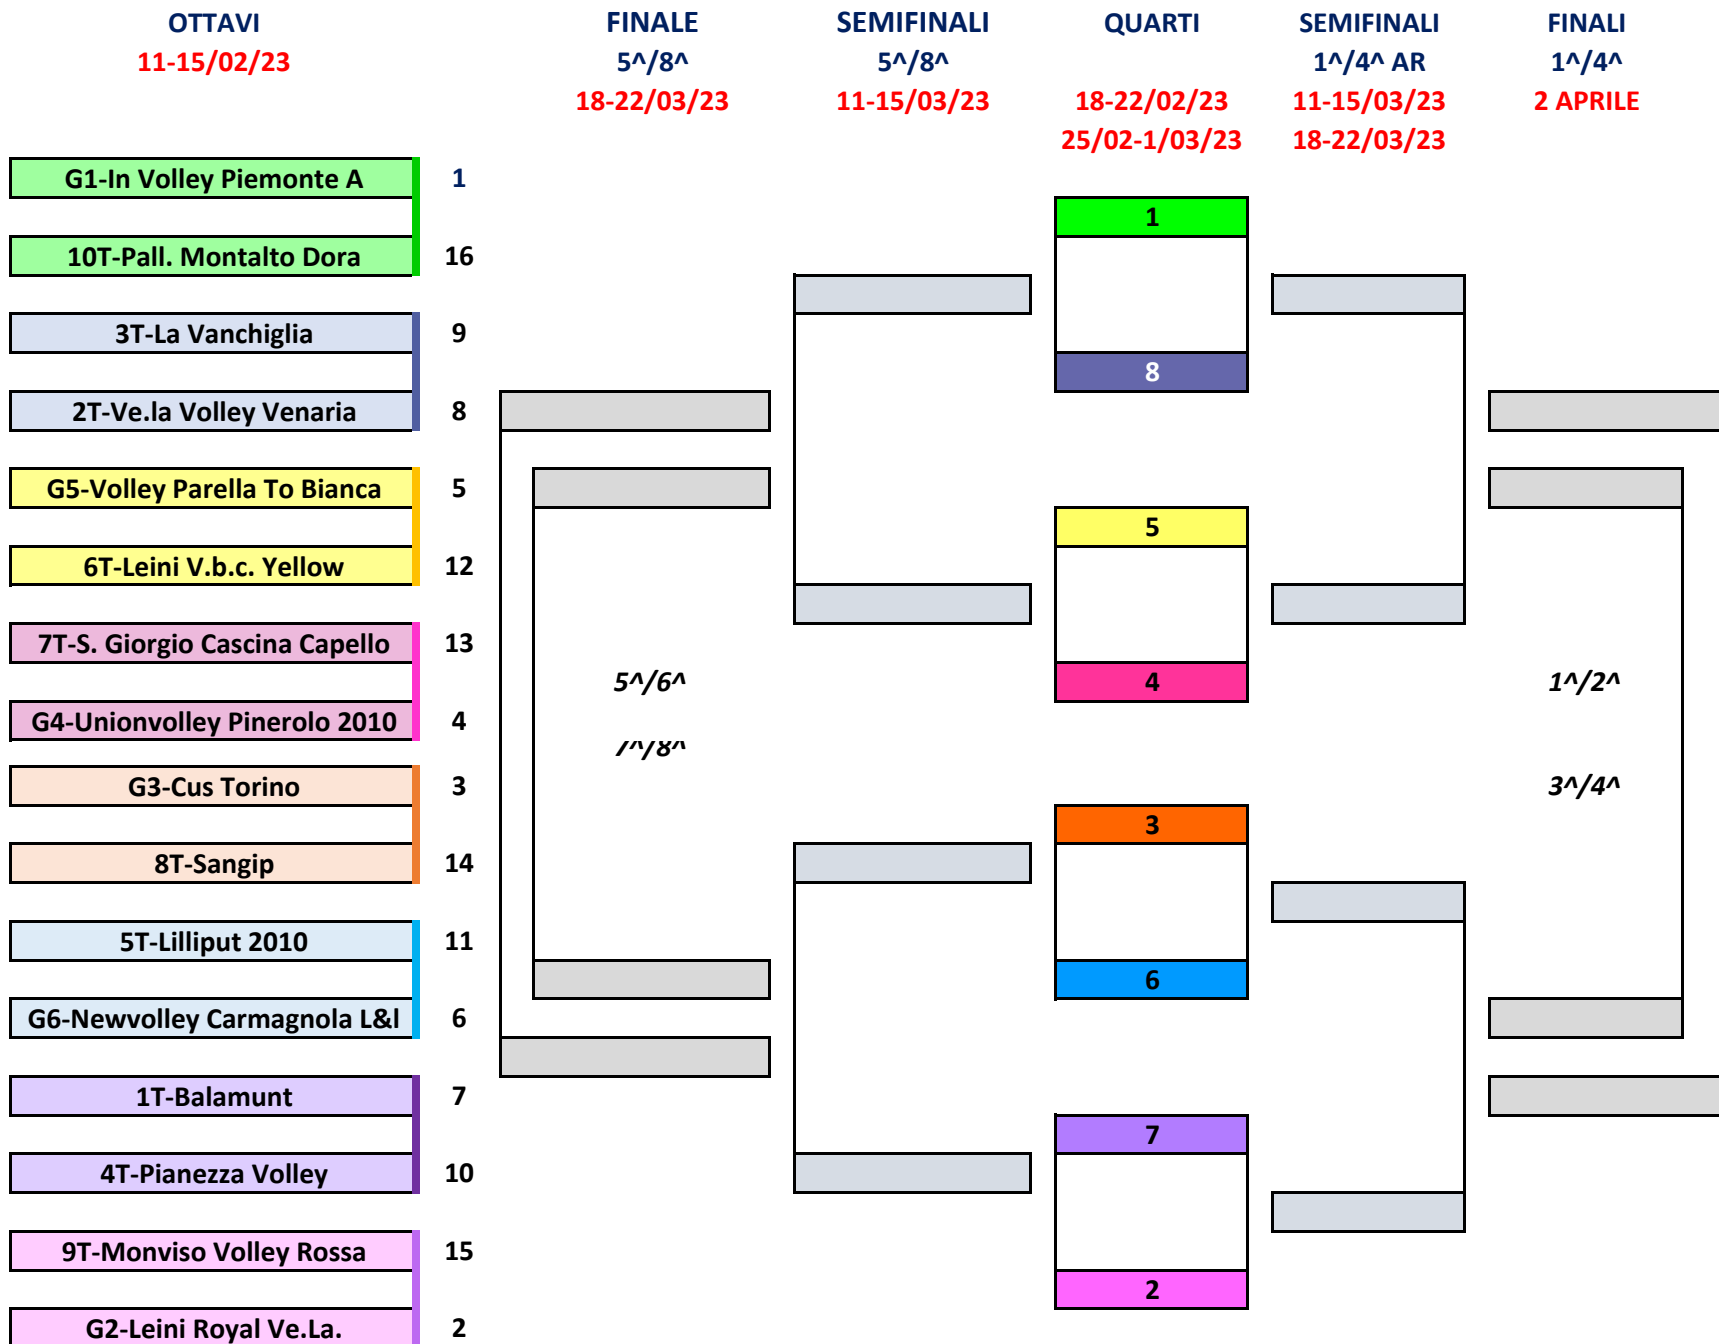

CAMPIONATO UNDER 13 FEMMINILE - TABELLONE FINALE TERRITORIALE 2022/2023

Campionato U16F

CLASSIFICA GOLD CON PREMIO				P	G	GV	SV	SP	QS	QP
Vol-ley Academy Volpiano Nera	G1			12,5	5	4,5	13,5	4,5	3	1,21
In Volley Piemonte B	G2			12	5	4	12	3	4	1,36
Cus Collegno	G3			11,5	5	3,5	12,5	5,5	2,27	1,23
Ve.la Volley Venaria	G4			6	5	2	8	9,5	0,84	0,95
Club76 RM Fenera Silver	G5			2	5	1	3	14	0,21	0,74
Almese Bovero Ass	G6			1	5	0	2,5	15	0,17	0,70

CLASSIFICA TURBO		POS	CL	P	G	GV	SV	SP	QS	QP
9	Vol-ley Academy Volpiano Gialla	T1	1	9	3	3	9	0	Max	1,86
6	Balamunt	T2	1	9	3	3	9	0	Max	1,52
5	Mtv Blu Sat Assicuratrice	T3	1	9	3	3	9	0	Max	1,37
8	Pianezza Volley Rossa	T4	1	9	3	3	9	1	9	1,49
4	Newvolley Carmagnola L&I Arr	T5	1	9	3	3	9	1	9	1,29
7	Moncalierivolley Gasp Tutor Blu	T6	1	6	3	2	6	3	2	1,01
6	Safa 2000 08	T7	2	6	3	2	6	3	2	1,19
7	Leini V.b.c. Royal Ve. La.	T8	2	6	3	2	6	4	1,5	1,13
8	Ascot Lasalliano Volley 07	T9	2	6	3	2	6	4	1,5	0,98
9	Club76 Gs Pino Volley	T10	2	6	3	2	6	5	1,2	1,07
4	Basso Canavese Foglizzo	T11	2	5	3	2	7	5	1,4	1,1
5	603 Valsangone Volley A	T12	2	5	3	2	6	6	1	1,08
5	Ricotto Villafranca	T13	3	4	3	1	5	6	0,83	1,05
4	Lilliput	T14	3	4	3	1	5	7	0,71	0,95
7	A.s.d. San Benedetto	T15	3	3	3	1	4	6	0,67	1,04
8	Pizza Baffo Nichelino Volley	T16	3	3	3	1	4	7	0,57	0,91
6	A.f. Volley	T17	3	3	3	1	3	6	0,5	0,96
9	Ottica Barra	T18	3	2	3	1	4	8	0,5	0,83

QUALIFICATE PER CLASSIFICAZIONE		POS	CL	P	G	GV	SV	SP	QS	QP
7	Canavese Volley Ivrea	19	4	3	3	1	4	7	0,57	0,85
9	To.volley	20	4	1	3	0	3	9	0,33	0,76
8	Cus Torino	21	4	0	3	0	2	9	0,22	0,8
4	Unionvolley Pinerolo 2009	22	4	0	3	0	1	9	0,11	0,73
5	Rivacastelvolley	23	4	0	3	0	1	9	0,11	0,64
6	Volley Montanaro	24	4	0	3	0	0	9	0	0,55