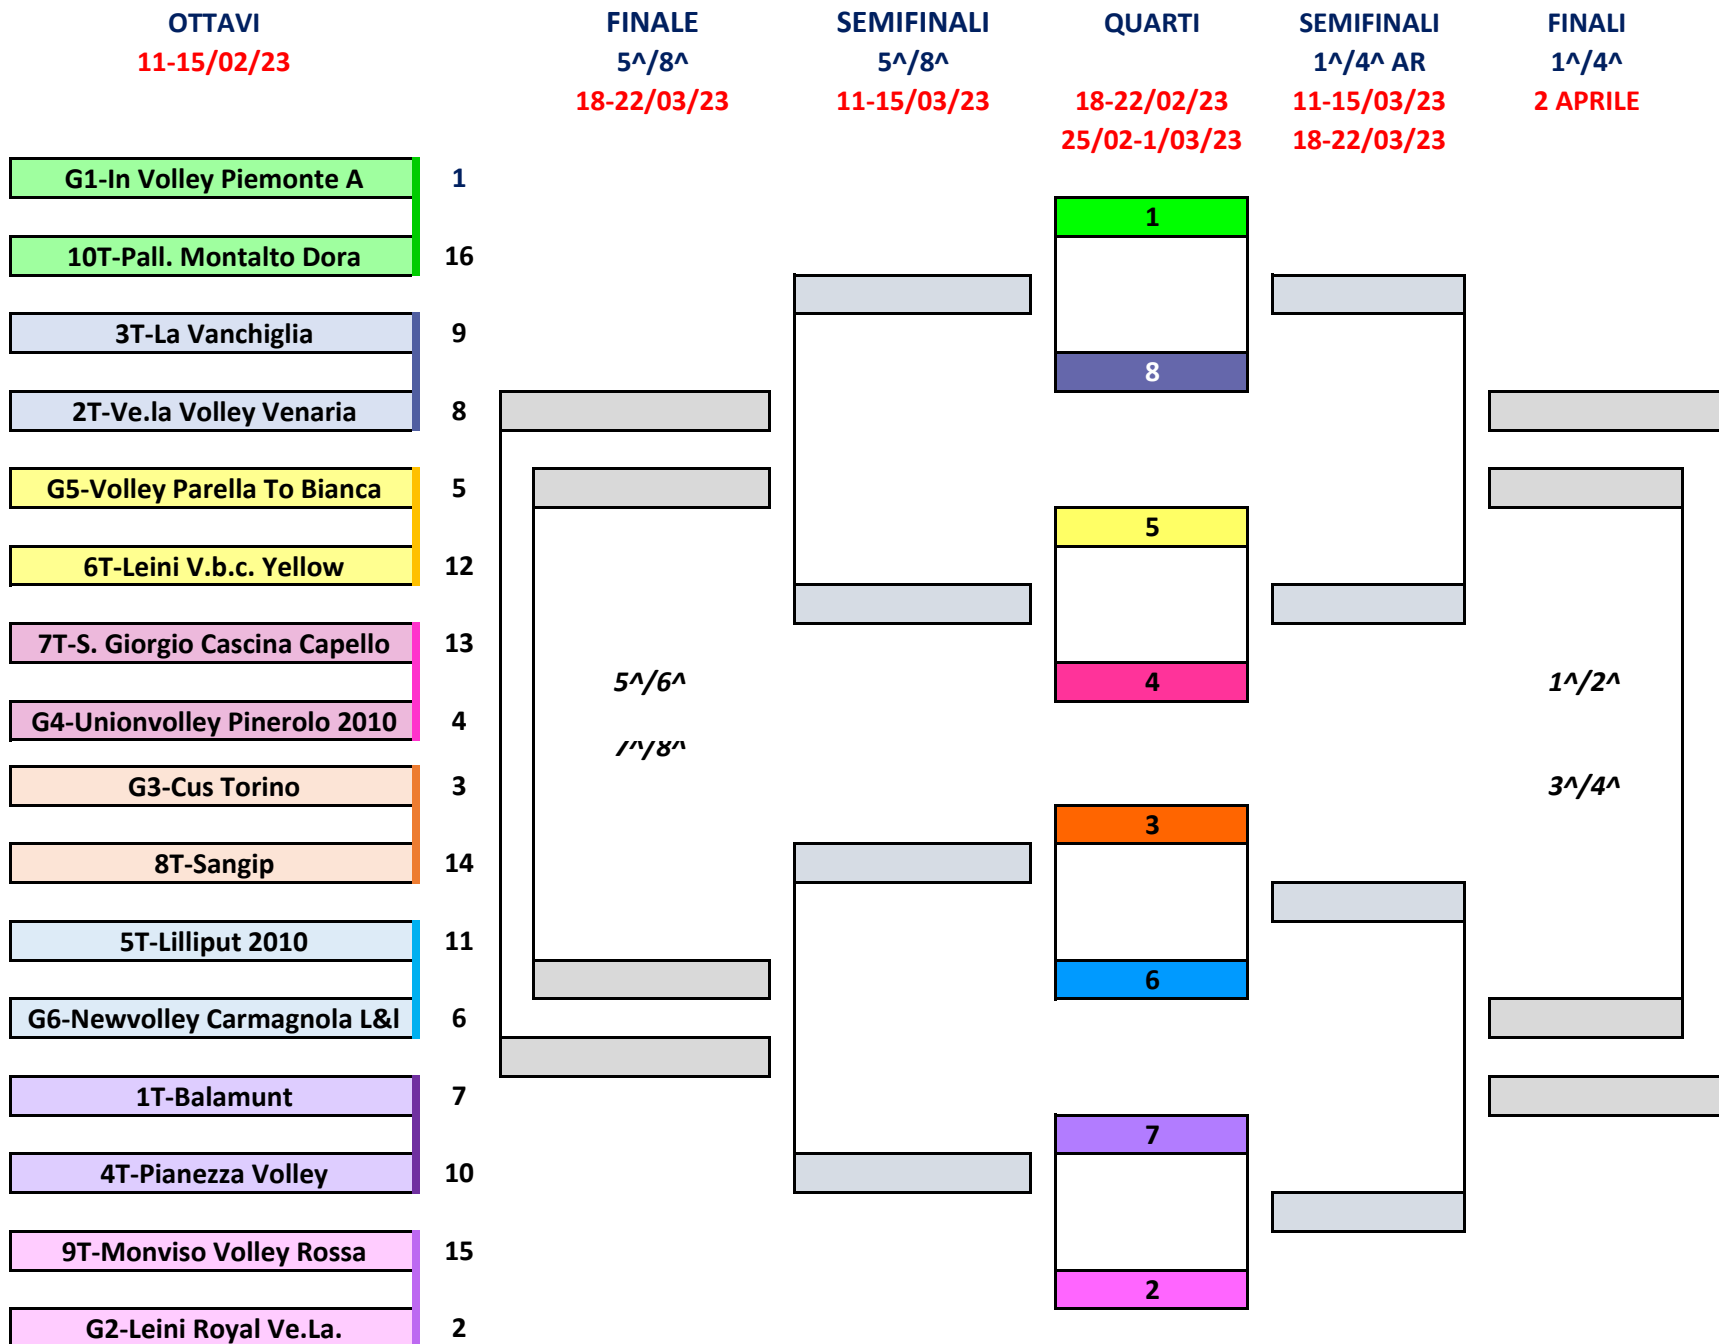

CAMPIONATO UNDER 13 FEMMINILE - TABELLONE FINALE TERRITORIALE 2022/2023