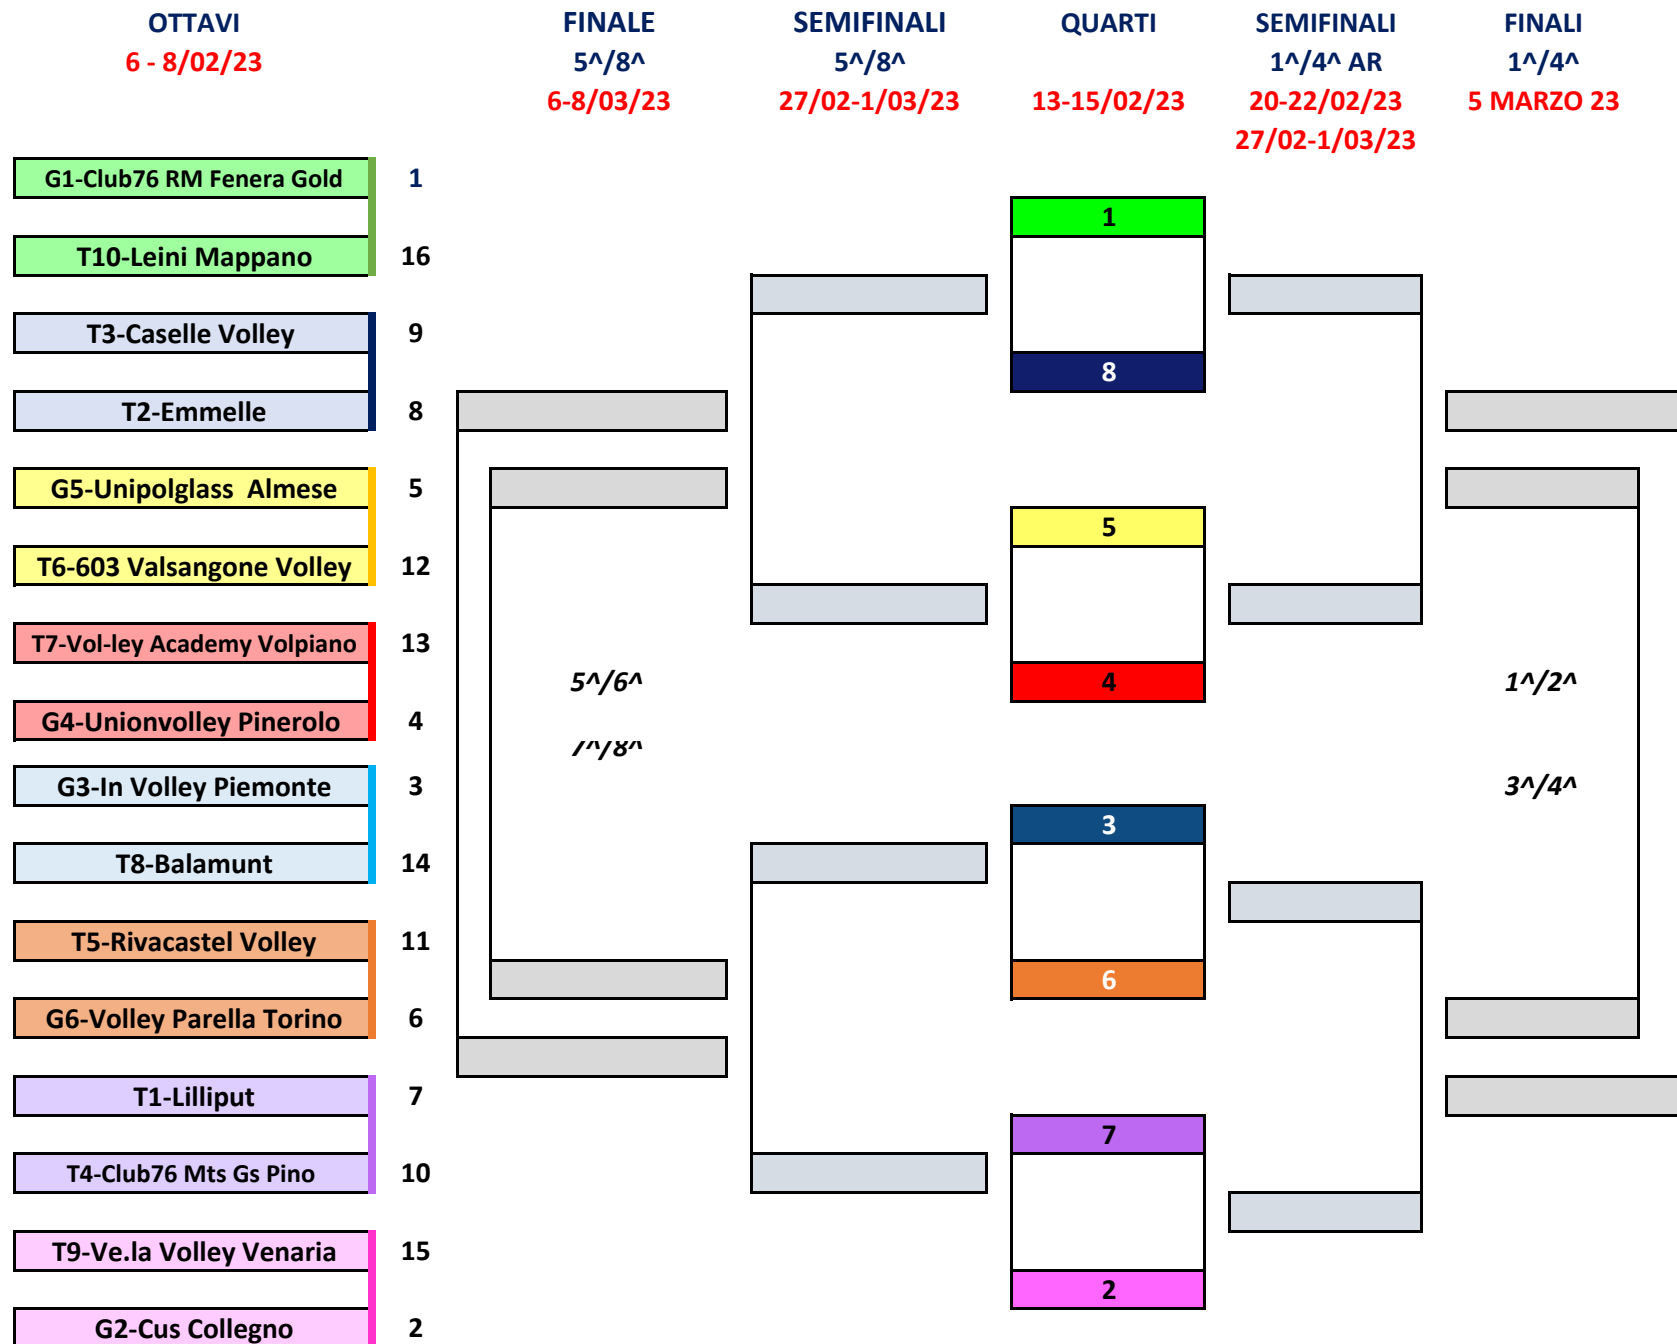

CAMPIONATO UNDER 18 FEMMINILE - TABELLONE FINALE TERRITORIALE 2022/2023

Campionato U16F

CLASSIFICA GOLD CON PREMIO				P	G	GV	SV	SP	QS	QP
Vol-ley Academy Volpiano Nera	G1			12,5	5	4,5	13,5	4,5	3	1,21
In Volley Piemonte B	G2			12	5	4	12	3	4	1,36
Cus Collegno	G3			11,5	5	3,5	12,5	5,5	2,27	1,23
Ve.la Volley Venaria	G4			6	5	2	8	9,5	0,84	0,95
Club76 RM Fenera Silver	G5			2	5	1	3	14	0,21	0,74
Almese Bovero Ass	G6			1	5	0	2,5	15	0,17	0,70

CLASSIFICA TURBO		POS	CL	P	G	GV	SV	SP	QS	QP
9	Vol-ley Academy Volpiano Gialla	T1	1	9	3	3	9	0	Max	1,86
6	Balamunt	T2	1	9	3	3	9	0	Max	1,52
5	Mtv Blu Sat Assicuratrice	T3	1	9	3	3	9	0	Max	1,37
8	Pianezza Volley Rossa	T4	1	9	3	3	9	1	9	1,49
4	Newvolley Carmagnola L&I Arr	T5	1	9	3	3	9	1	9	1,29
7	Moncalierivolley Gasp Tutor Blu	T6	1	6	3	2	6	3	2	1,01
6	Safa 2000 08	T7	2	6	3	2	6	3	2	1,19
7	Leini V.b.c. Royal Ve. La.	T8	2	6	3	2	6	4	1,5	1,13
8	Ascot Lasalliano Volley 07	T9	2	6	3	2	6	4	1,5	0,98
9	Club76 Gs Pino Volley	T10	2	6	3	2	6	5	1,2	1,07
4	Basso Canavese Foglizzo	T11	2	5	3	2	7	5	1,4	1,1
5	603 Valsangone Volley A	T12	2	5	3	2	6	6	1	1,08
5	Ricotto Villafranca	T13	3	4	3	1	5	6	0,83	1,05
4	Lilliput	T14	3	4	3	1	5	7	0,71	0,95
7	A.s.d. San Benedetto	T15	3	3	3	1	4	6	0,67	1,04
8	Pizza Baffo Nichelino Volley	T16	3	3	3	1	4	7	0,57	0,91
6	A.f. Volley	T17	3	3	3	1	3	6	0,5	0,96
9	Ottica Barra	T18	3	2	3	1	4	8	0,5	0,83

QUALIFICATE PER CLASSIFICAZIONE		POS	CL	P	G	GV	SV	SP	QS	QP
7	Canavese Volley Ivrea	19	4	3	3	1	4	7	0,57	0,85
9	To.volley	20	4	1	3	0	3	9	0,33	0,76
8	Cus Torino	21	4	0	3	0	2	9	0,22	0,8
4	Unionvolley Pinerolo 2009	22	4	0	3	0	1	9	0,11	0,73
5	Rivacastelvolley	23	4	0	3	0	1	9	0,11	0,64
6	Volley Montanaro	24	4	0	3	0	0	9	0	0,55