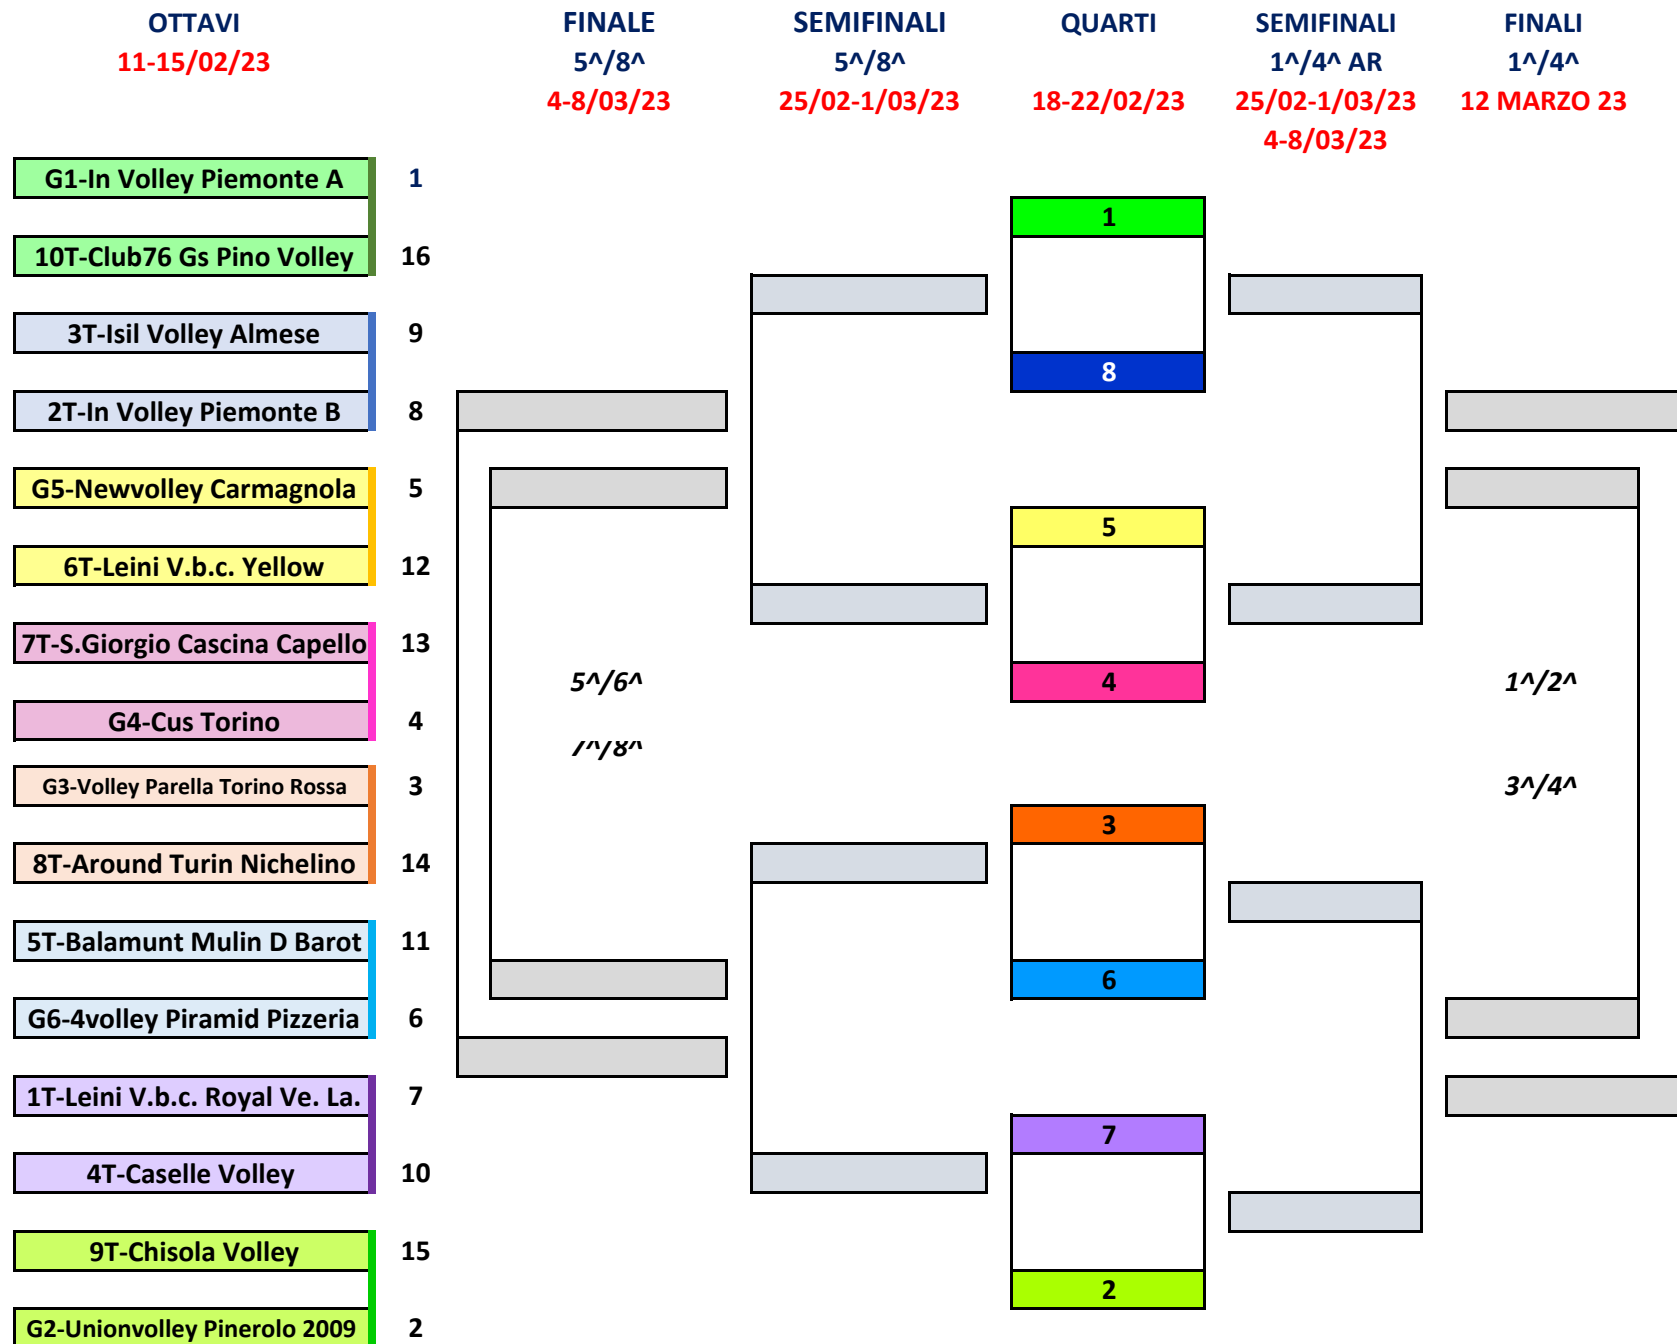

CAMPIONATO UNDER 14 FEMMINILE - TABELLONE FINALE TERRITORIALE 2022/2023