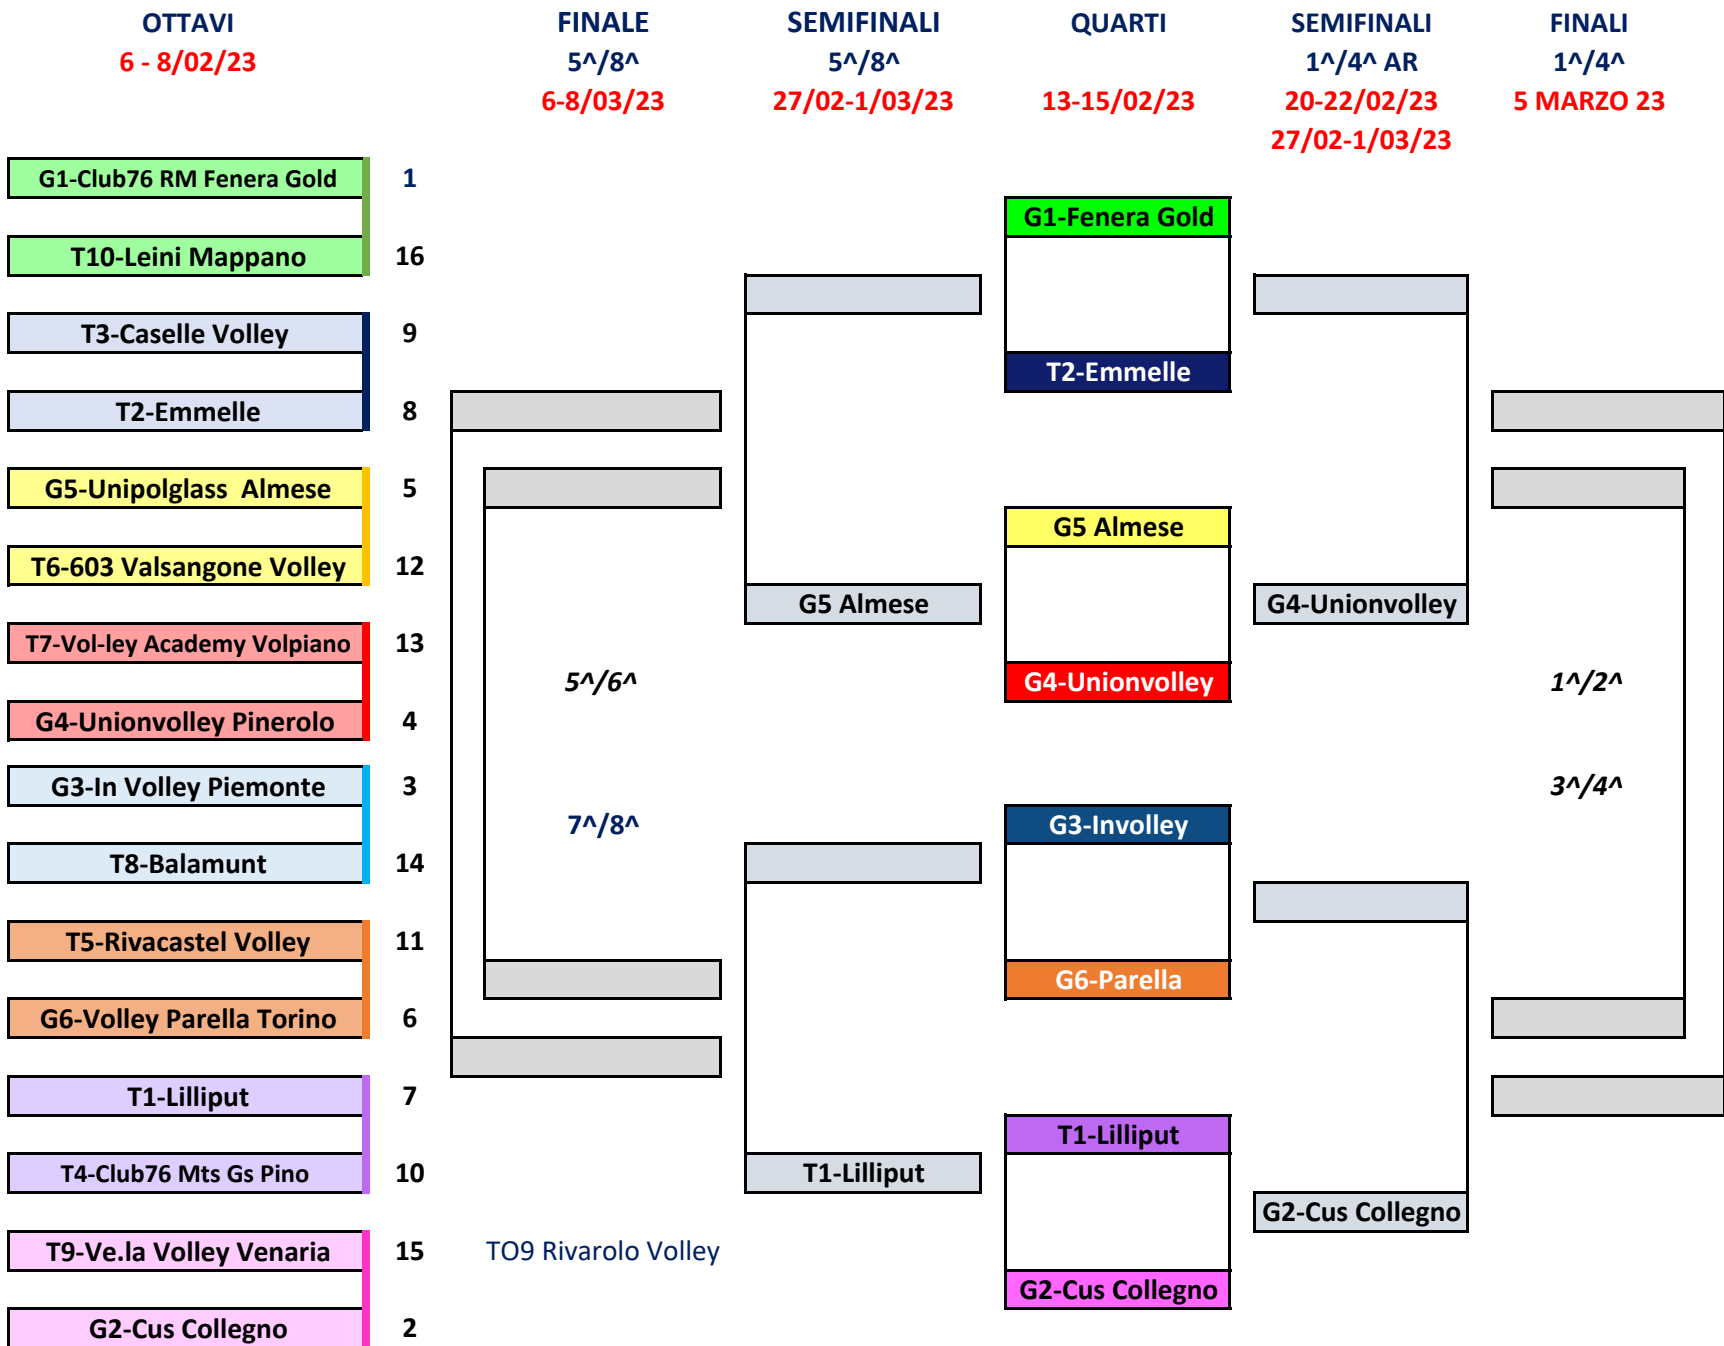

PRELIMINARE
12-15/02

OTTAVI
19-22/02

QUARTI
26/02-1/03

SEMIFINALI
5-8/03
12-15/03

QUARTI
26/02-1/03

OTTAVI
19-22/02

PRELIMINARE
12-15/02

TABELLONE PARTE ALTA

TABELLONE PARTE BASSA

CAMPIONATO UNDER 18 FEMMINILE - TABELLONE FINALE TERRITORIALE 2022/2023

QUARTI di FINALE

18 - 22/02

SEMIFINALI

1[^]/4[^]

25/02 - 1/03

4 - 8/03