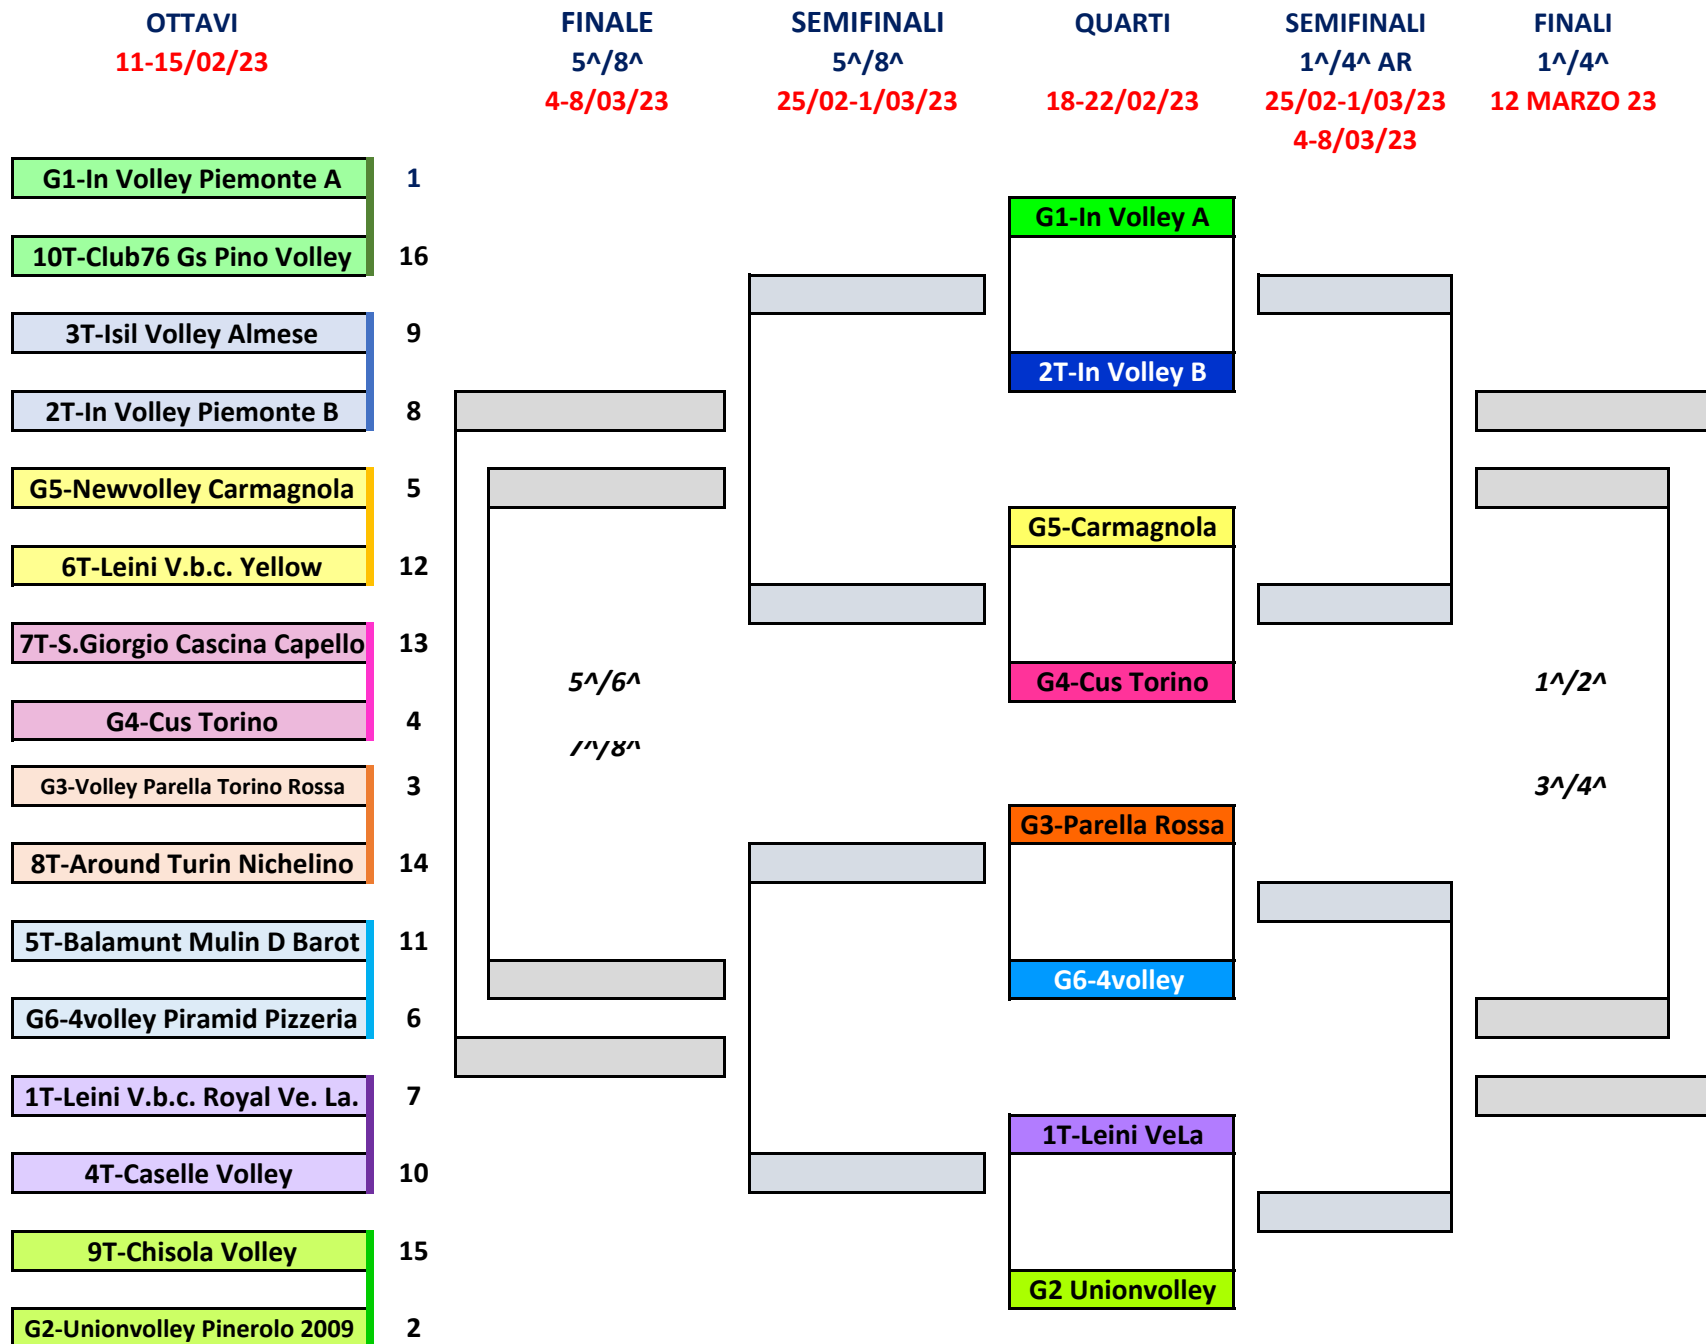

CAMPIONATO UNDER 13 FEMMINILE - TABELLONE FINALE TERRITORIALE 2022/2023

CAMPIONATO UNDER 14 FEMMINILE - TABELLONE FINALE TERRITORIALE 2022/2023

CAMPIONATO UNDER 16 FEMMINILE - SECONDA FASE

A.S. 2022/2023

PRELIMINARE
12-15/02

OTTAVI
19-22/02

QUARTI
26/02-1/03

SEMIFINALI
5-8/03
12-15/03

QUARTI
26/02-1/03

OTTAVI
19-22/02

PRELIMINARE
12-15/02

TABELLONE PARTE ALTA

TABELLONE PARTE BASSA

CAMPIONATO UNDER 18 FEMMINILE - TABELLONE FINALE TERRITORIALE 2022/2023

QUARTI di FINALE

18 - 22/02

SEMIFINALI

1[^]/4[^]

25/02 - 1/03

4 - 8/03