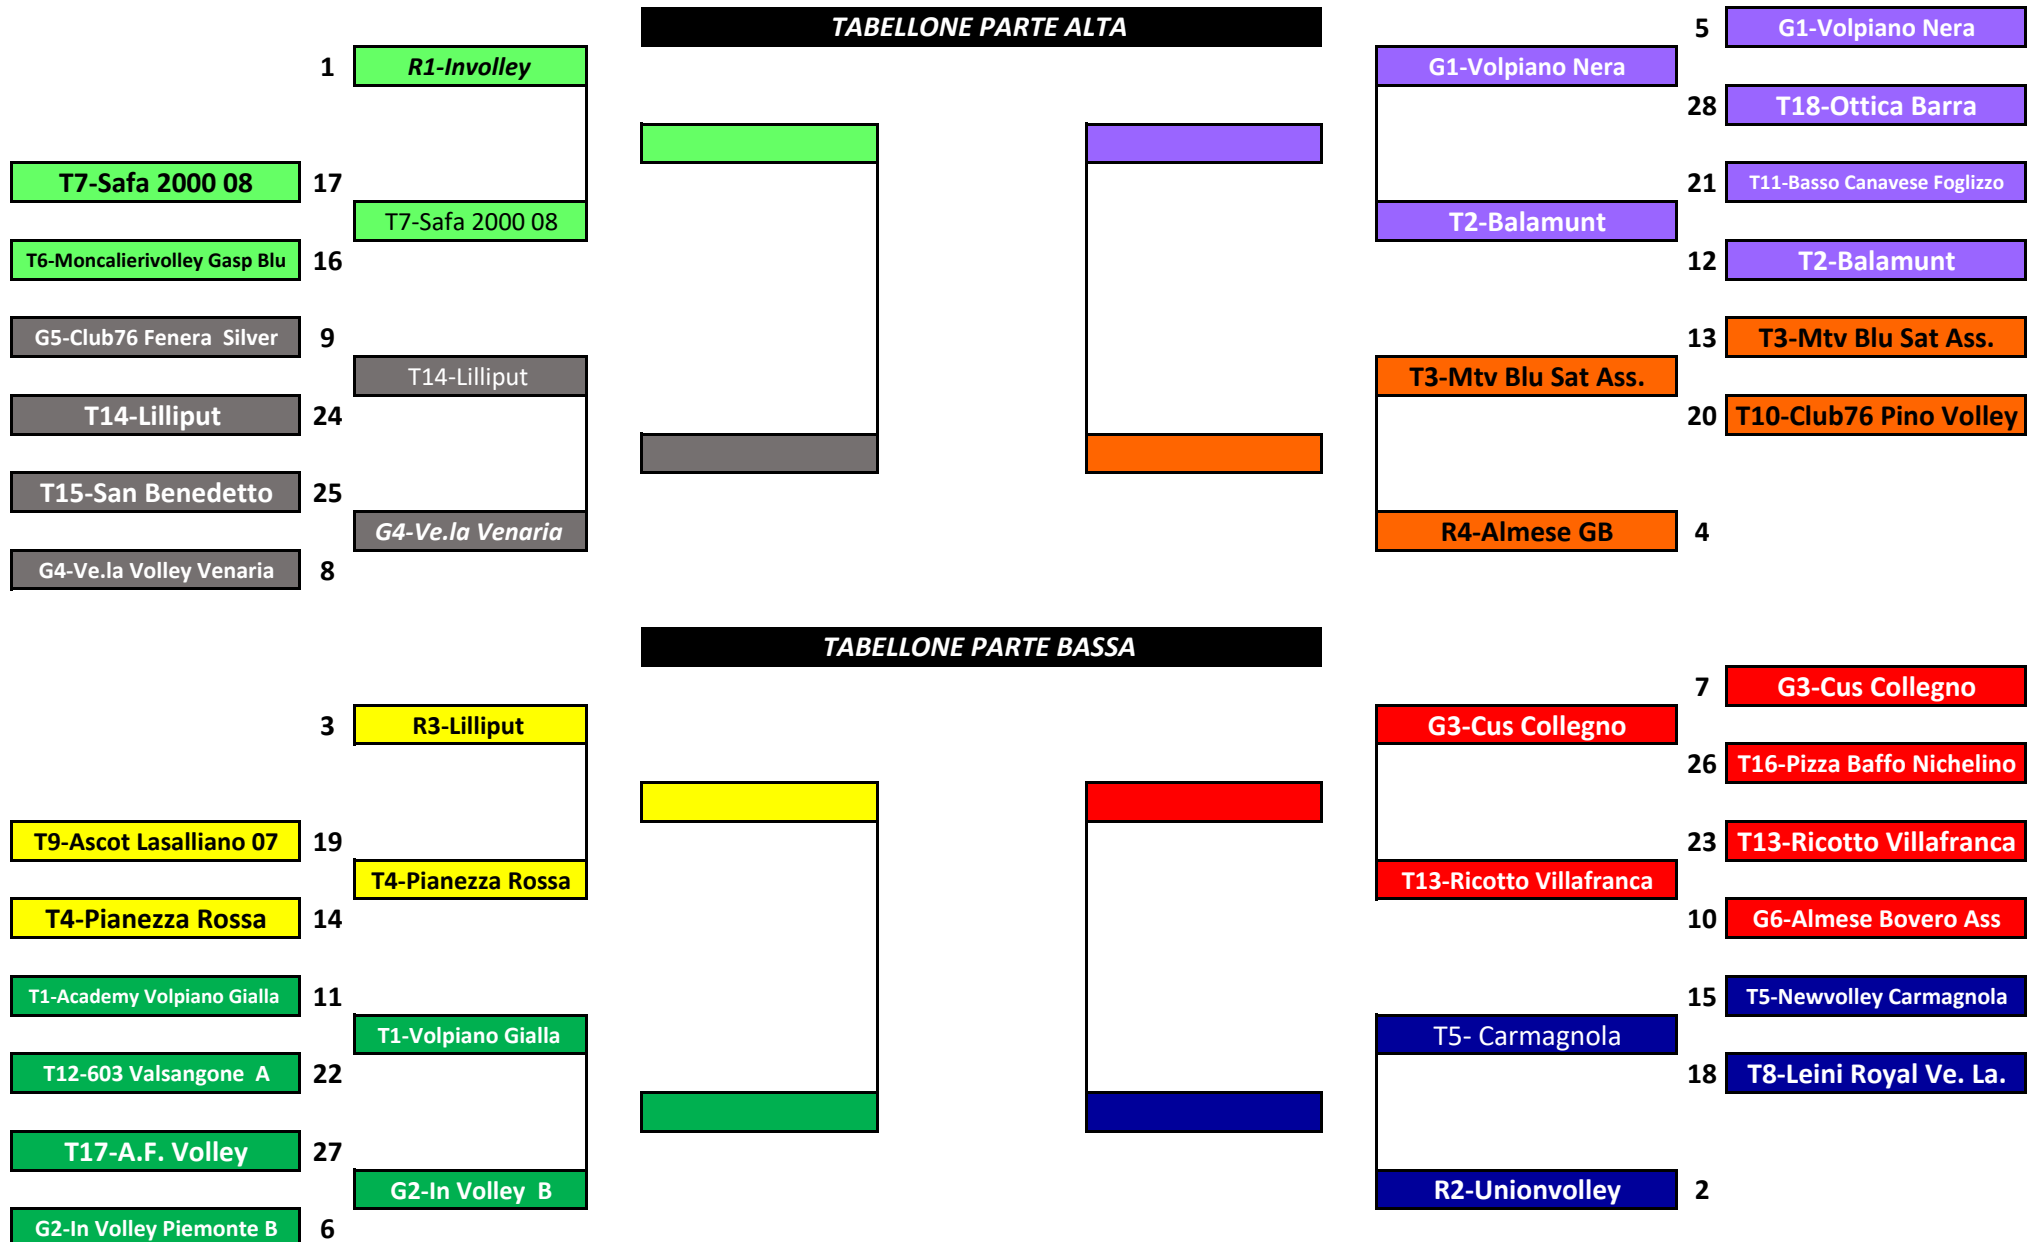

PRELIMINARE
12-15/02

OTTAVI
19-22/02

QUARTI
26/02-1/03

SEMIFINALI
5-8/03
12-15/03

QUARTI
26/02-1/03

OTTAVI
19-22/02

PRELIMINARE
12-15/02

TABELLONE PARTE ALTA

TABELLONE PARTE BASSA

CAMPIONATO UNDER 18 FEMMINILE - TABELLONE FINALE TERRITORIALE 2022/2023

QUARTI di FINALE

18 - 22/02

SEMIFINALI

1[^]/4[^]

25/02 - 1/03

4 - 8/03