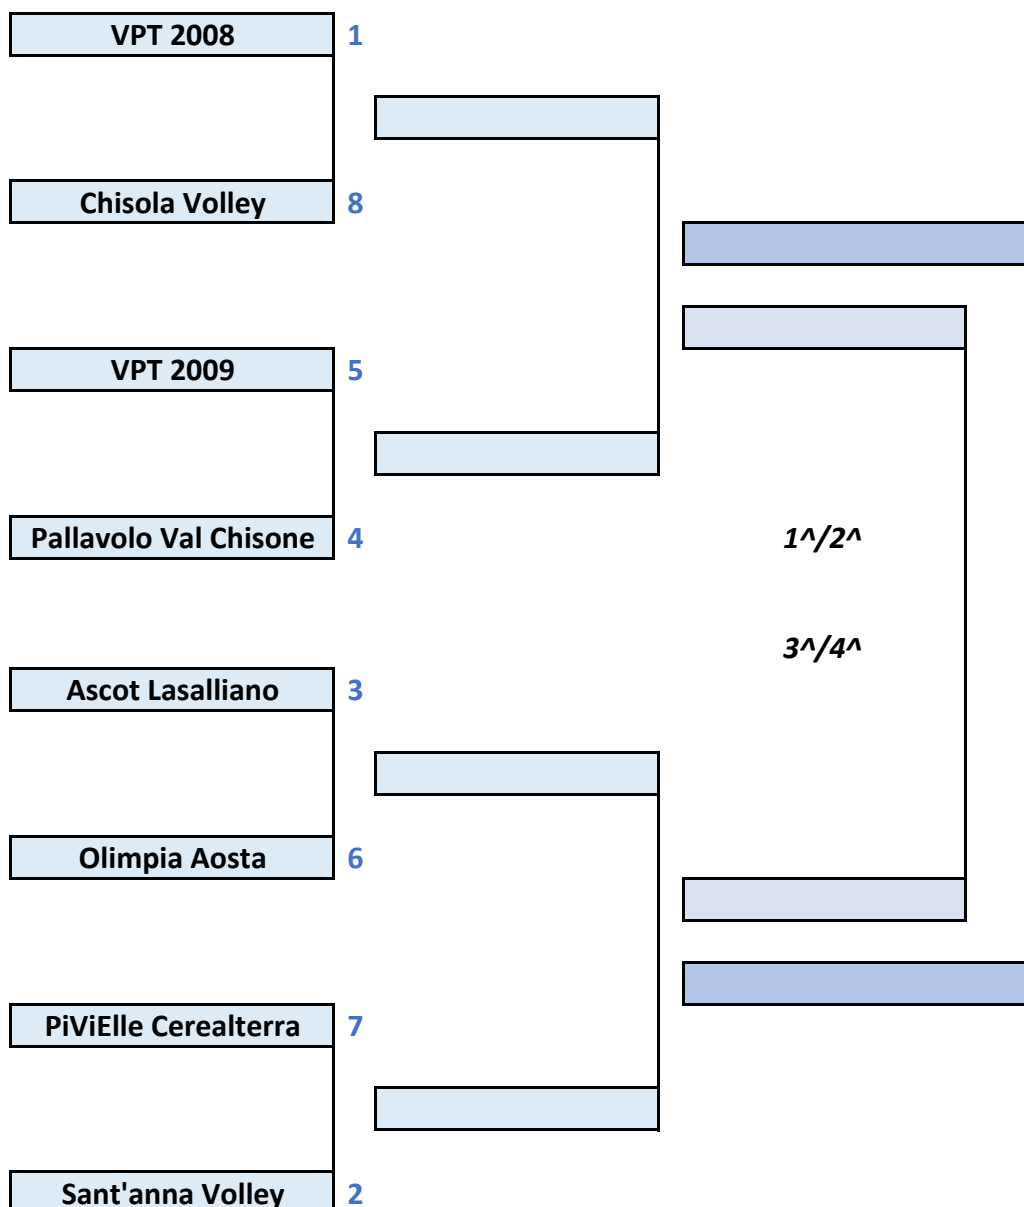

QUARTI di FINALE

18 - 22/02

SEMIFINALI

1[^]/4[^]

25/02 - 1/03

4 - 8/03

FINALI

1[^]/4[^]

12 MARZO 23