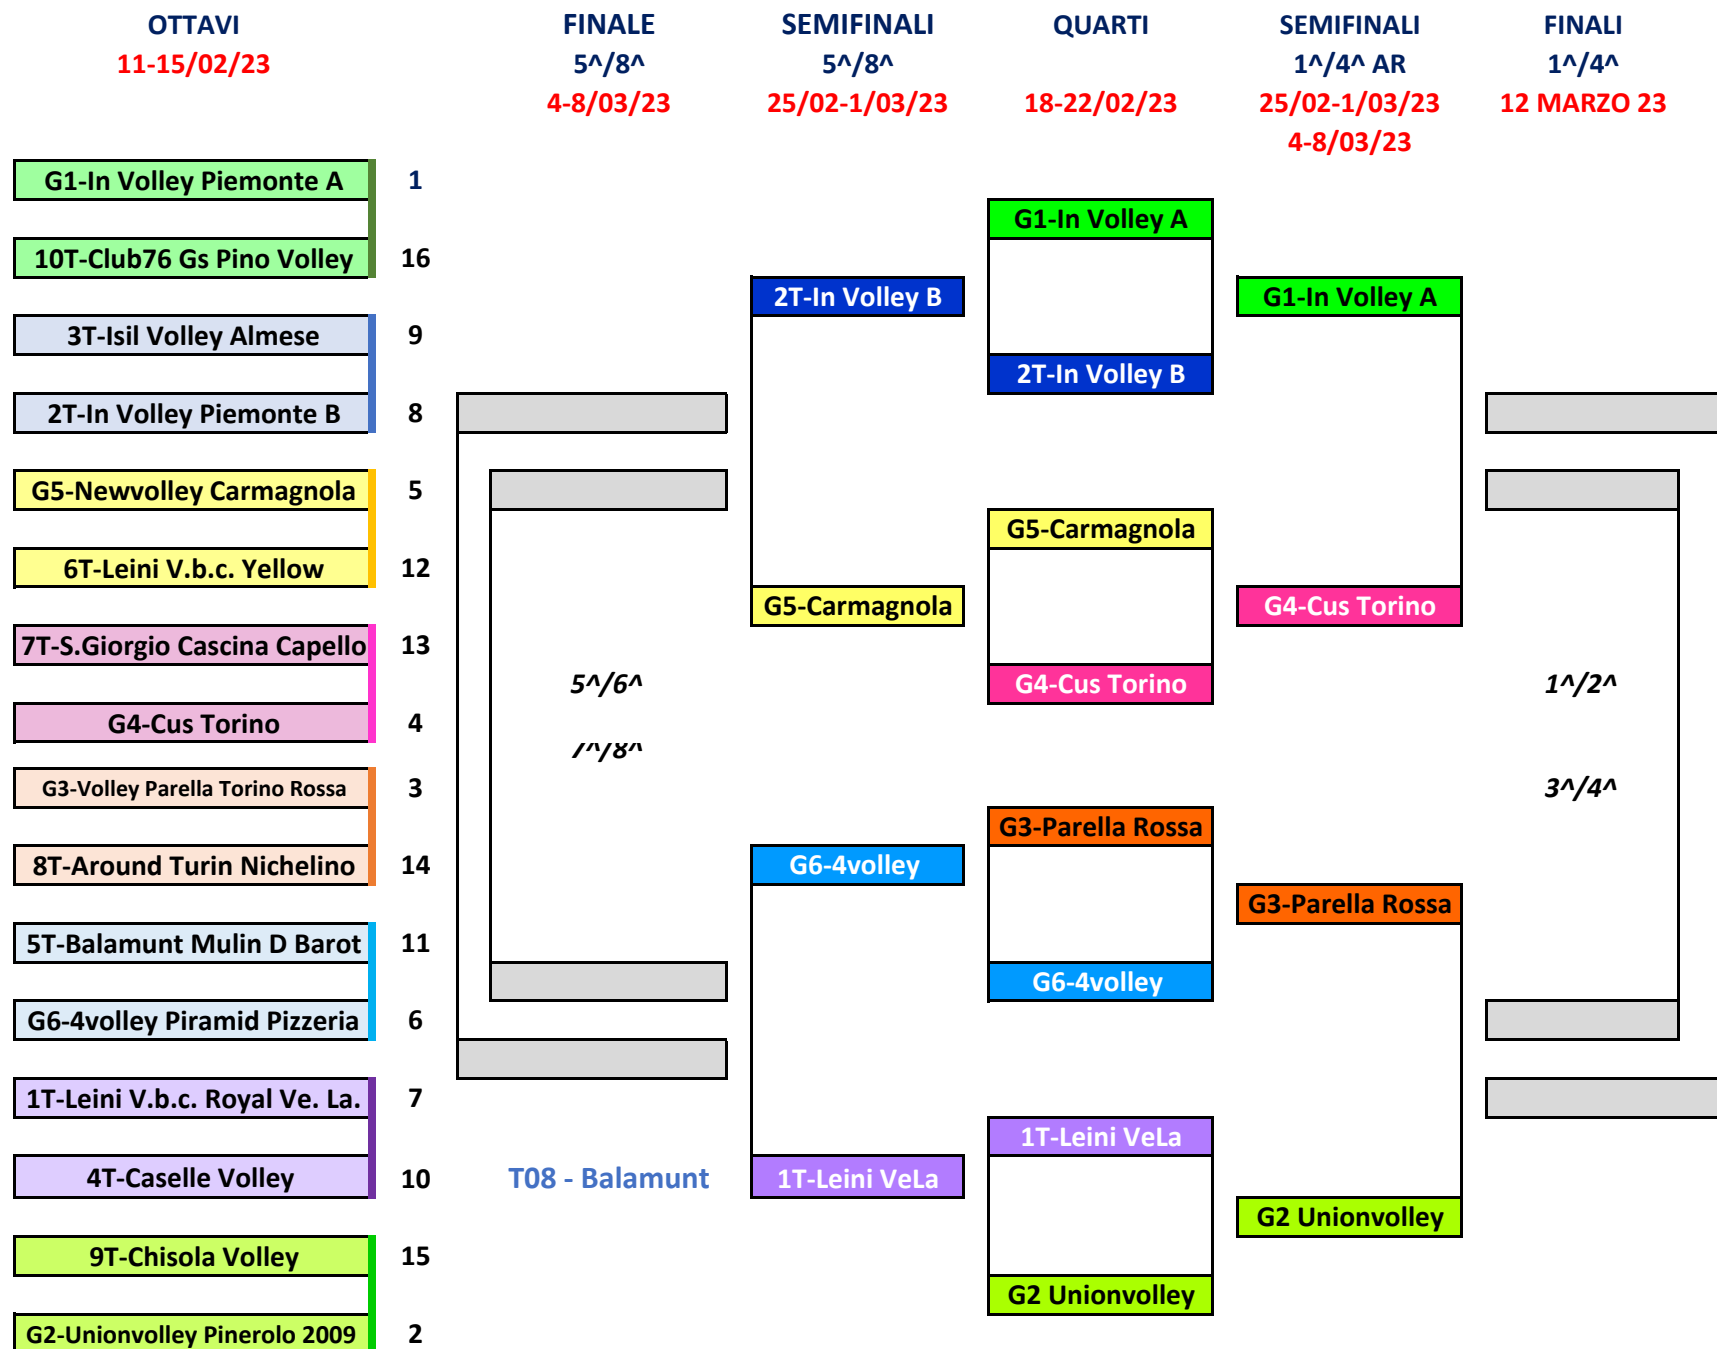

CAMPIONATO UNDER 14 FEMMINILE - TABELLONE FINALE TERRITORIALE 2022/2023