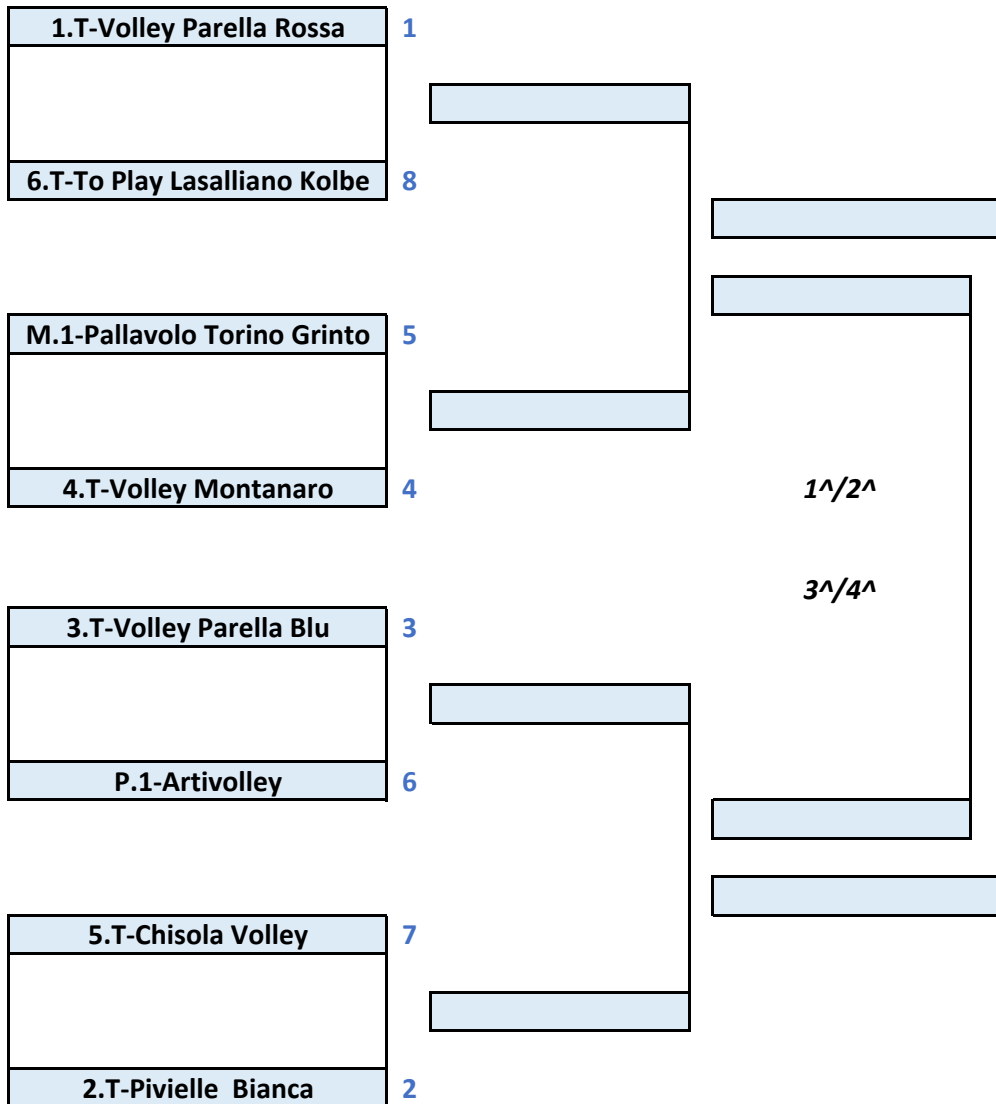

**Commissione
Organizzativa
Gare
Torino**

**CAMPIONATO UNDER 17 MASCHILE
TABELLONE FINALE TERRITORIALE 2022/2023**

QUARTI di FINALE

27/02 - 1/03

SEMIFINALI

**1[^]/4[^]
6-8/03
13-15/03**

FINALI

**1[^]/4[^]
19 MARZO
2023**