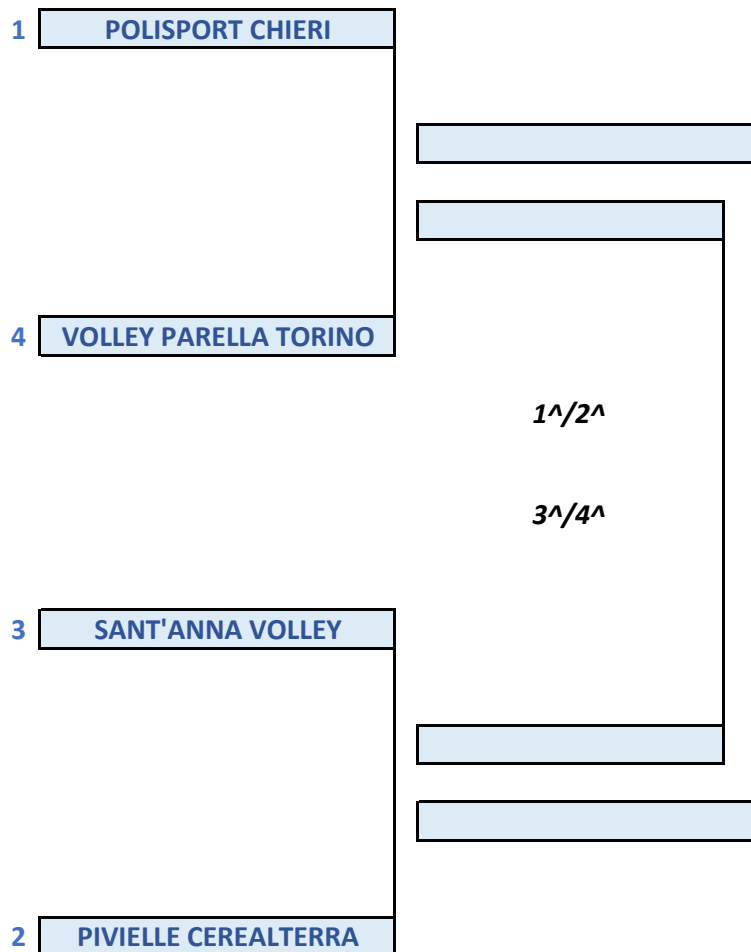

Torino, li 22/02/2023

**Il Giudice Unico Territoriale
Dott.ssa Claudia Bonini**

SEMIFINALI

1[^]/4[^]

20-22/02

27/02-1/03

FINALI

1[^]/4[^]

5 MARZO

2023

**Commissione
Organizzativa
Gare
Torino**

**CAMPIONATO UNDER 17 MASCHILE
TABELLONE FINALE TERRITORIALE 2022/2023**

QUARTI di FINALE

27/02 - 1/03

SEMIFINALI

**1[^]/4[^]
6-8/03
13-15/03**