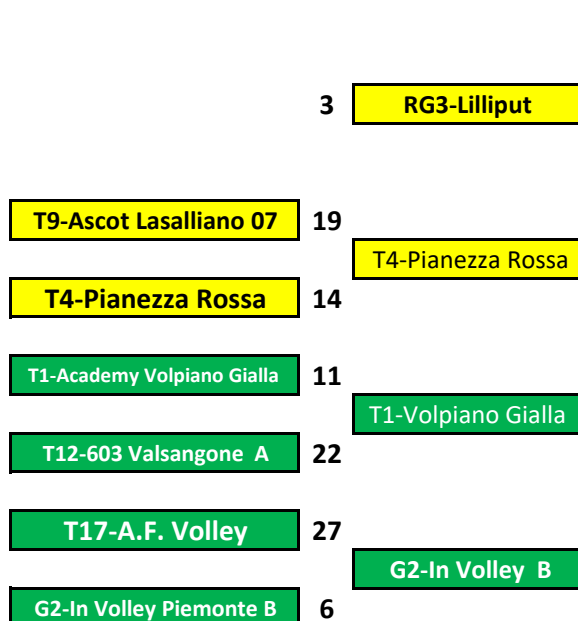

Torino, li 22/02/2023

**Il Giudice Unico Territoriale
Dott.ssa Claudia Bonini**

SEMIFINALI

1[^]/4[^]

20-22/02

27/02-1/03

FINALI

1[^]/4[^]

5 MARZO

2023

**Commissione
Organizzativa
Gare
Torino**

**CAMPIONATO UNDER 17 MASCHILE
TABELLONE FINALE TERRITORIALE 2022/2023**

QUARTI di FINALE

27/02 - 1/03

SEMIFINALI

**1[^]/4[^]
6-8/03
13-15/03**

FINALI

**1[^]/4[^]
19 MARZO
2023**

CAMPIONATO UNDER 16 FEMMINILE - TABELLONE FINALE TERRITORIALE 22/23

PRELIMINARE
12-15/02

OTTAVI
19-22/02

QUARTI
26/02-1/03

SEMIFINALI
5-8/03
12-15/03

QUARTI
26/02-1/03

OTTAVI
19-22/02

PRELIMINARE
12-15/02

CAMPIONATO UNDER 16 FEMMINILE - TABELLONE FINALE TERRITORIALE 22/23

FINALE
5[^]/8[^]
12-15/03

SEMIFINALI
5[^]/8[^]
5-8/03

QUARTI
26/02-1/03

SEMIFINALI
1[^]/4[^]
5-8/03
12-15/03