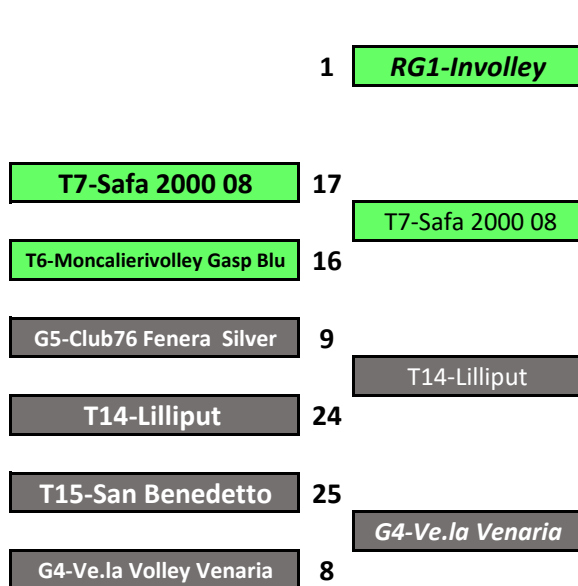

Torino, li 22/02/2023

**Il Giudice Unico Territoriale
Dott.ssa Claudia Bonini**

SEMIFINALI

1[^]/4[^]

20-22/02

27/02-1/03

FINALI

1[^]/4[^]

5 MARZO

2023

**Commissione
Organizzativa
Gare
Torino**

**CAMPIONATO UNDER 17 MASCHILE
TABELLONE FINALE TERRITORIALE 2022/2023**

QUARTI di FINALE

27/02 - 1/03

SEMIFINALI

**1[^]/4[^]
6-8/03
13-15/03**

FINALI

**1[^]/4[^]
19 MARZO
2023**

CAMPIONATO UNDER 16 FEMMINILE - TABELLONE FINALE TERRITORIALE 22/23

PRELIMINARE
12-15/02

OTTAVI
19-22/02

QUARTI
26/02-1/03

SEMIFINALI
5-8/03
12-15/03

QUARTI
26/02-1/03

OTTAVI
19-22/02

PRELIMINARE
12-15/02

CAMPIONATO UNDER 16 FEMMINILE - TABELLONE FINALE TERRITORIALE 22/23

FINALE
5[^]/8[^]
12-15/03

SEMIFINALI
5[^]/8[^]
5-8/03

QUARTI
26/02-1/03

SEMIFINALI
1[^]/4[^]
5-8/03
12-15/03