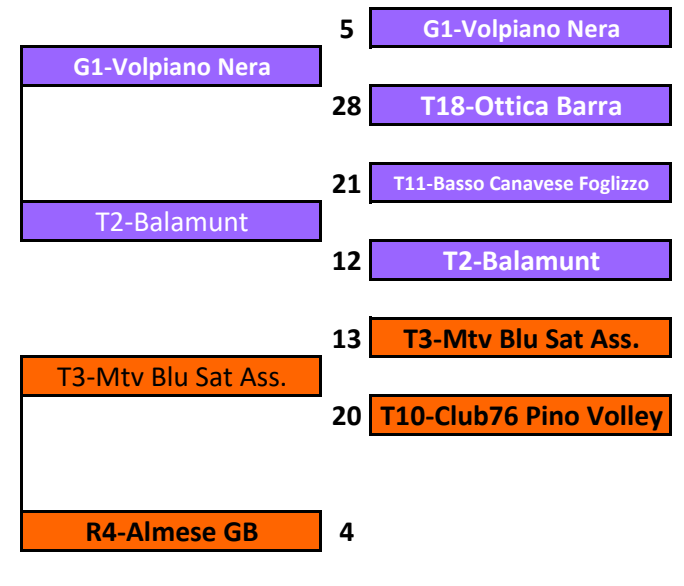

Torino, li 22/02/2023

**Il Giudice Unico Territoriale
Dott.ssa Claudia Bonini**

SEMIFINALI

1[^]/4[^]

20-22/02

27/02-1/03

FINALI

1[^]/4[^]

5 MARZO

2023

**Commissione
Organizzativa
Gare
Torino**

**CAMPIONATO UNDER 17 MASCHILE
TABELLONE FINALE TERRITORIALE 2022/2023**

QUARTI di FINALE

27/02 - 1/03

SEMIFINALI

**1[^]/4[^]
6-8/03
13-15/03**

FINALI

**1[^]/4[^]
19 MARZO
2023**

CAMPIONATO UNDER 16 FEMMINILE - TABELLONE FINALE TERRITORIALE 22/23

PRELIMINARE
12-15/02

OTTAVI
19-22/02

QUARTI
26/02-1/03

SEMIFINALI
5-8/03
12-15/03

QUARTI
26/02-1/03

OTTAVI
19-22/02

PRELIMINARE
12-15/02

CAMPIONATO UNDER 16 FEMMINILE - TABELLONE FINALE TERRITORIALE 22/23

FINALE
5[^]/8[^]
12-15/03

SEMIFINALI
5[^]/8[^]
5-8/03

QUARTI
26/02-1/03

SEMIFINALI
1[^]/4[^]
5-8/03
12-15/03