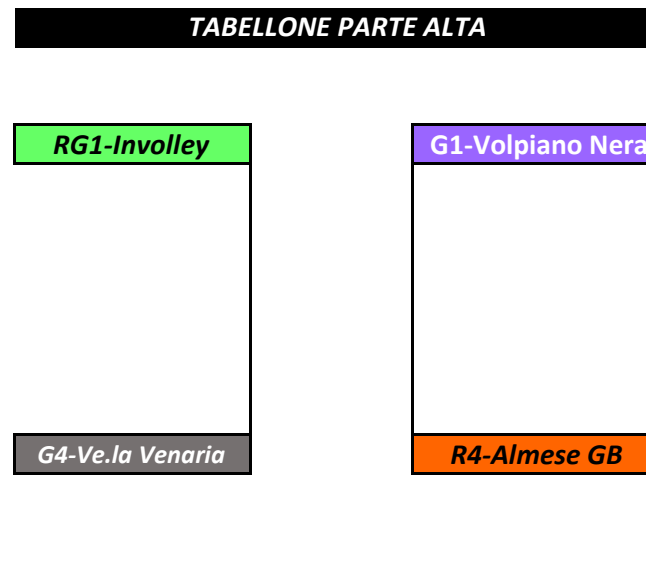

Torino, li 22/02/2023

**Il Giudice Unico Territoriale
Dott.ssa Claudia Bonini**

SEMIFINALI

1[^]/4[^]

20-22/02

27/02-1/03

FINALI

1[^]/4[^]

5 MARZO

2023

**Commissione
Organizzativa
Gare
Torino**

**CAMPIONATO UNDER 17 MASCHILE
TABELLONE FINALE TERRITORIALE 2022/2023**

QUARTI di FINALE

27/02 - 1/03

SEMIFINALI

**1[^]/4[^]
6-8/03
13-15/03**

FINALI

**1[^]/4[^]
19 MARZO
2023**

CAMPIONATO UNDER 16 FEMMINILE - TABELLONE FINALE TERRITORIALE 22/23

PRELIMINARE
12-15/02

OTTAVI
19-22/02

QUARTI
26/02-1/03

SEMIFINALI
5-8/03
12-15/03

QUARTI
26/02-1/03

OTTAVI
19-22/02

PRELIMINARE
12-15/02

CAMPIONATO UNDER 16 FEMMINILE - TABELLONE FINALE TERRITORIALE 22/23

FINALE
5[^]/8[^]
12-15/03

SEMIFINALI
5[^]/8[^]
5-8/03

QUARTI
26/02-1/03

SEMIFINALI
1[^]/4[^]
5-8/03
12-15/03