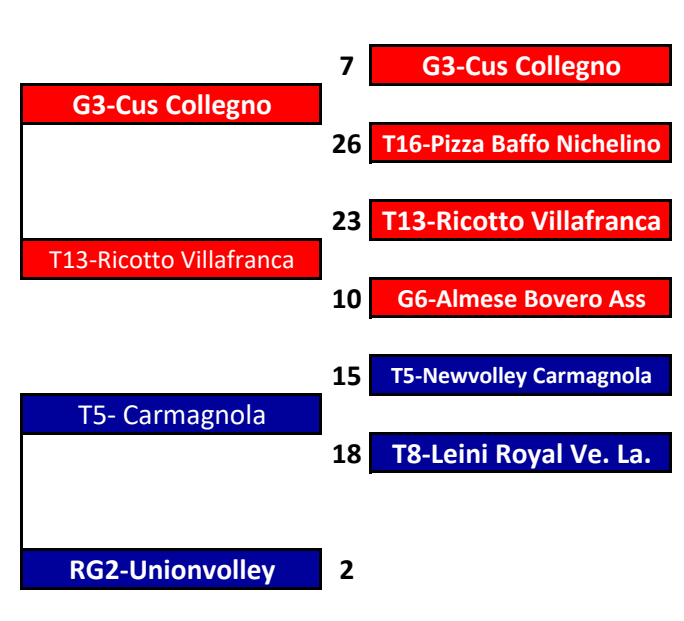

Torino, li 22/02/2023

**Il Giudice Unico Territoriale
Dott.ssa Claudia Bonini**

SEMIFINALI

1[^]/4[^]

20-22/02

27/02-1/03

FINALI

1[^]/4[^]

5 MARZO

2023

**Commissione
Organizzativa
Gare
Torino**

**CAMPIONATO UNDER 17 MASCHILE
TABELLONE FINALE TERRITORIALE 2022/2023**

QUARTI di FINALE

27/02 - 1/03

SEMIFINALI

**1[^]/4[^]
6-8/03
13-15/03**

FINALI

**1[^]/4[^]
19 MARZO
2023**

CAMPIONATO UNDER 16 FEMMINILE - TABELLONE FINALE TERRITORIALE 22/23

PRELIMINARE
12-15/02

OTTAVI
19-22/02

QUARTI
26/02-1/03

SEMIFINALI
5-8/03
12-15/03

QUARTI
26/02-1/03

OTTAVI
19-22/02

PRELIMINARE
12-15/02

CAMPIONATO UNDER 16 FEMMINILE - TABELLONE FINALE TERRITORIALE 22/23

FINALE
5[^]/8[^]
12-15/03

SEMIFINALI
5[^]/8[^]
5-8/03

QUARTI
26/02-1/03

SEMIFINALI
1[^]/4[^]
5-8/03
12-15/03