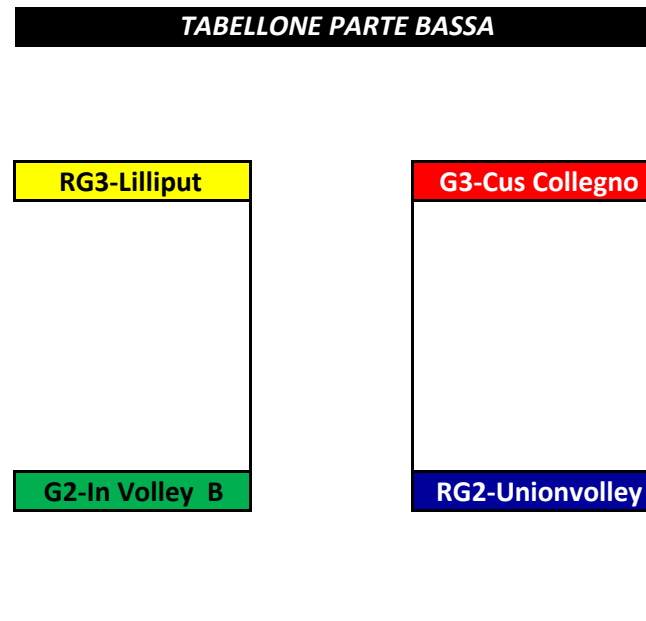

CAMPIONATO UNDER 16 FEMMINILE - TABELLONE FINALE TERRITORIALE 22/23

PRELIMINARE
12-15/02

OTTAVI
19-22/02

QUARTI
26/02-1/03

SEMIFINALI
5-8/03
12-15/03

QUARTI
26/02-1/03

OTTAVI
19-22/02

PRELIMINARE
12-15/02