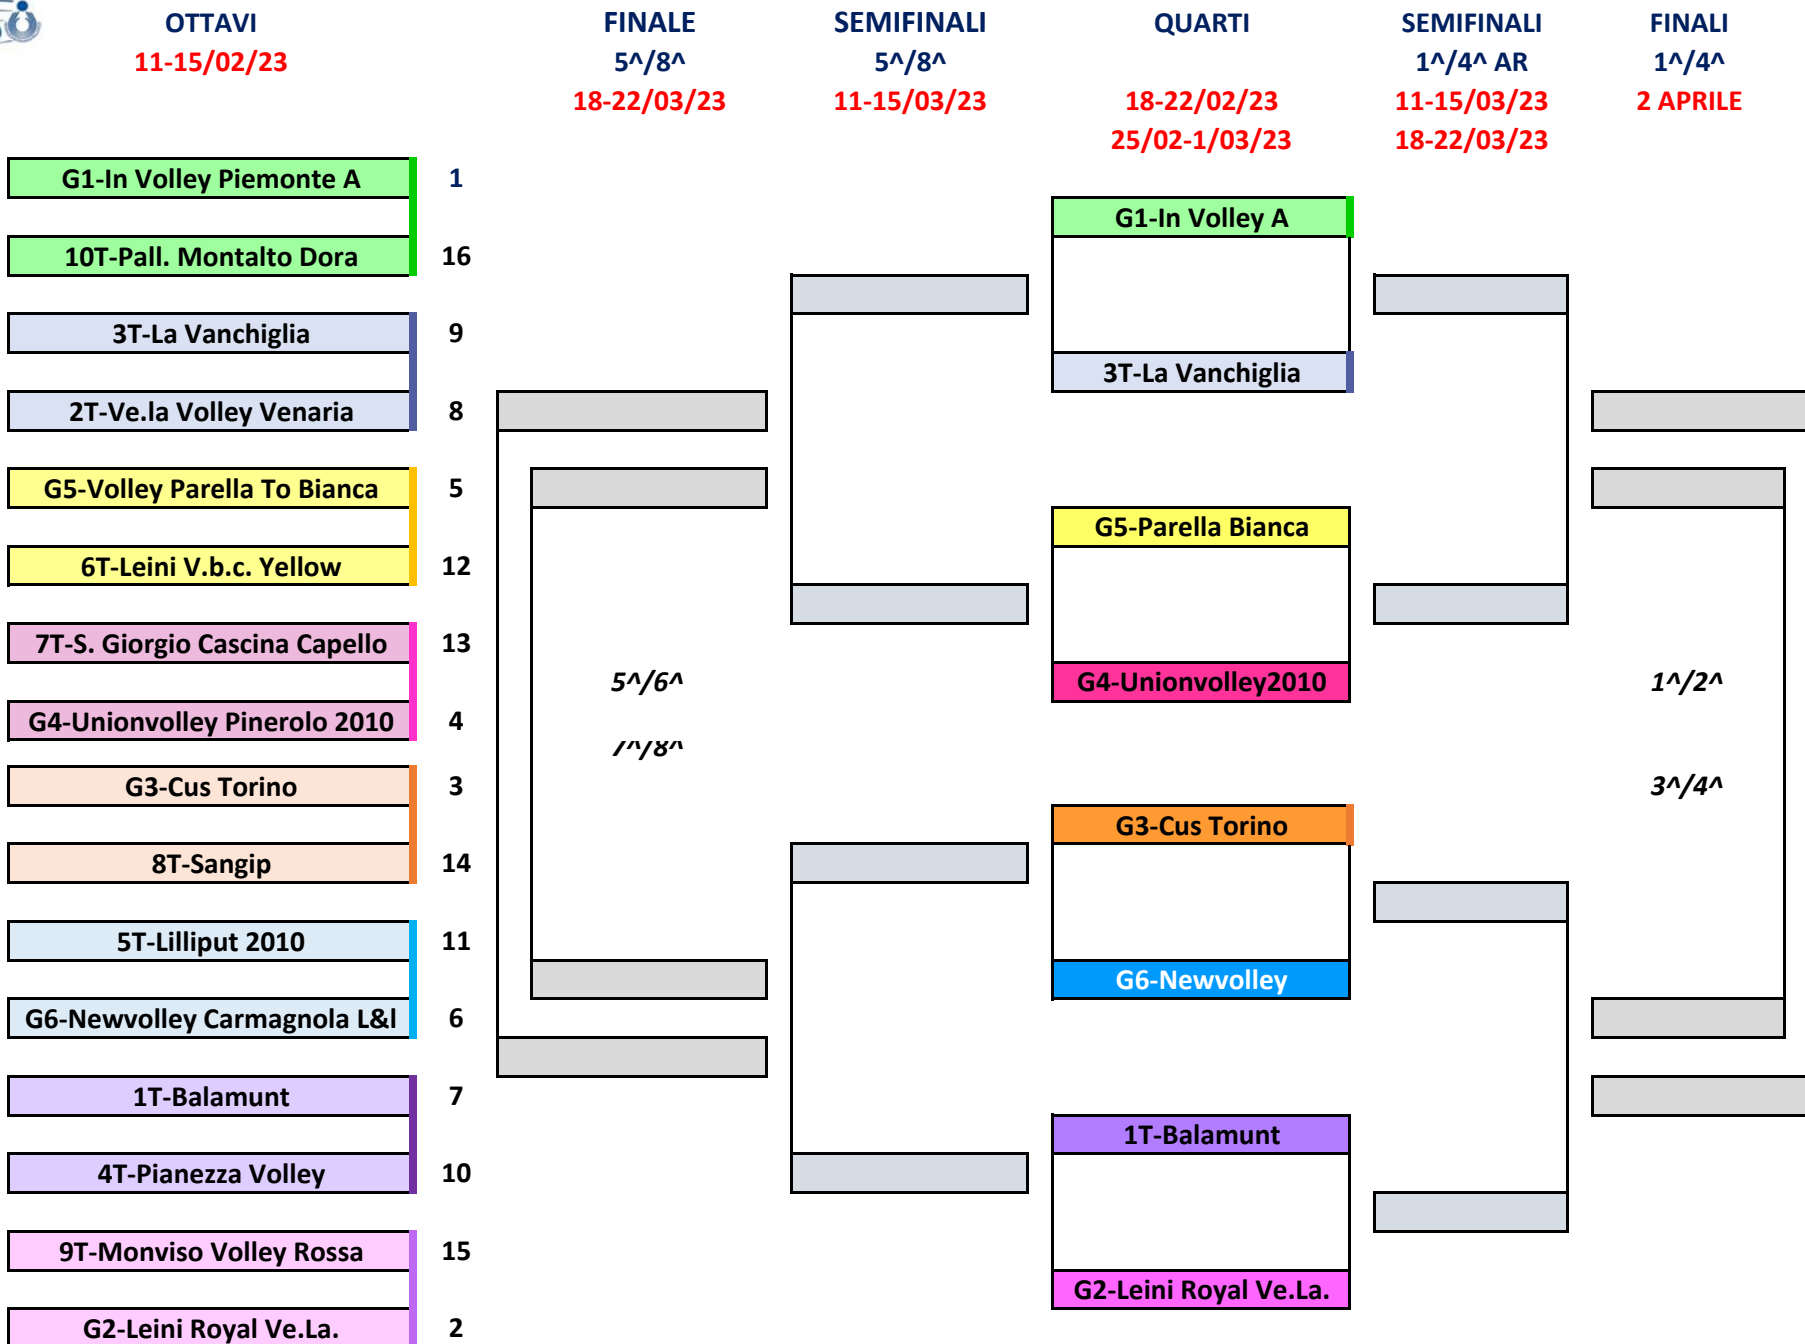

CAMPIONATO UNDER 13 FEMMINILE - TABELLONE FINALE TERRITORIALE 2022/2023