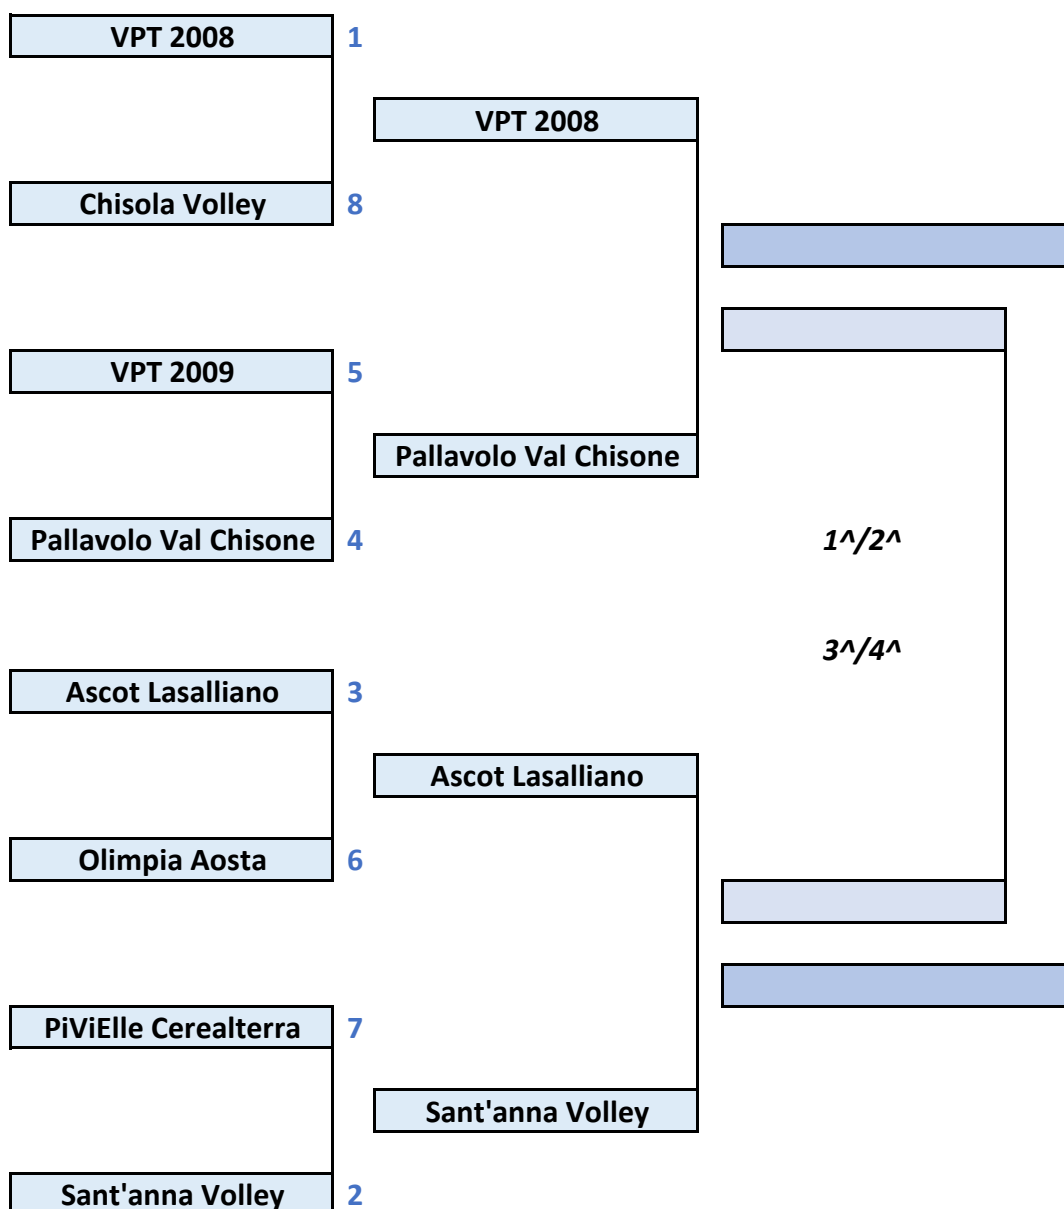

QUARTI di FINALE

18 - 22/02

SEMIFINALI

1[^]/4[^]

25/02 - 1/03

4 - 8/03

FINALI

1[^]/4[^]

12 MARZO 23