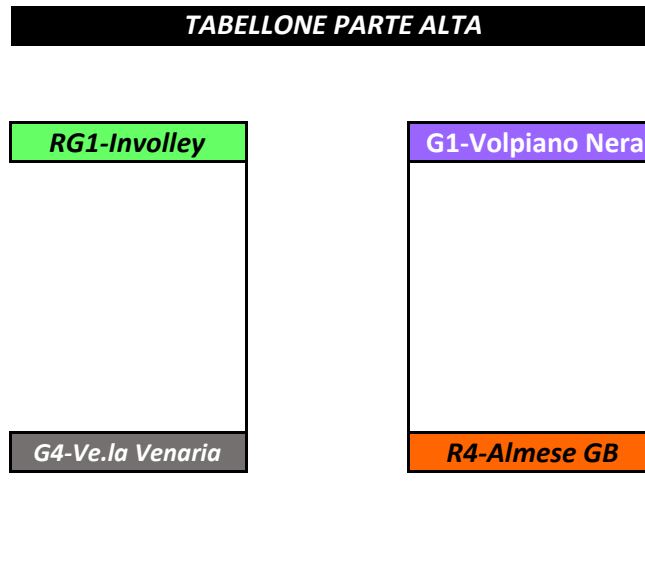

5 MARZO

2023

CAMPIONATO UNDER 18 FEMMINILE - TABELLONE FINALE TERRITORIALE 2022/2023

QUARTI di FINALE

27/02 - 1/03

SEMIFINALI

1[^]/4[^]
6-8/03
13-15/03

FINALI

1[^]/4[^]
19 MARZO
2023

CAMPIONATO UNDER 16 FEMMINILE - TABELLONE FINALE TERRITORIALE 22/23

PRELIMINARE
12-15/02

OTTAVI
19-22/02

QUARTI
26/02-1/03

SEMIFINALI
5-8/03
12-15/03

QUARTI
26/02-1/03

OTTAVI
19-22/02

PRELIMINARE
12-15/02

CAMPIONATO UNDER 16 FEMMINILE - TABELLONE FINALE TERRITORIALE 22/23

FINALE
5[^]/8[^]
12-15/03

SEMIFINALI
5[^]/8[^]
5-8/03

QUARTI
26/02-1/03

SEMIFINALI
1[^]/4[^]
5-8/03
12-15/03

FINALI
1[^]/4[^]
19/03/23