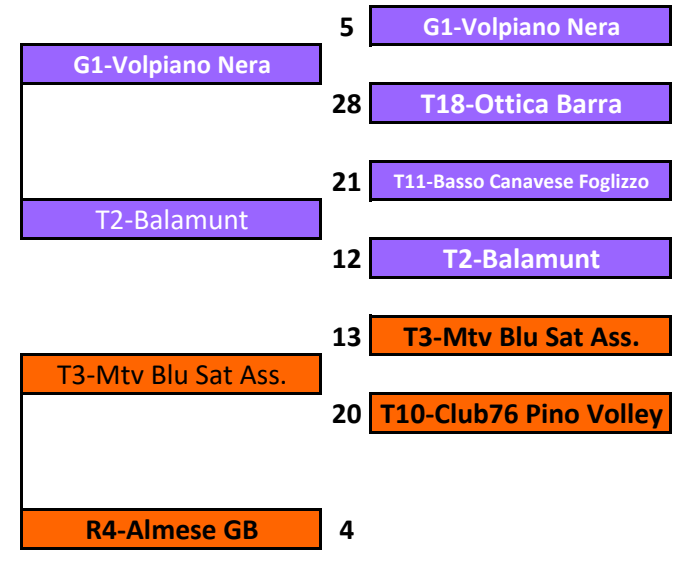

5 MARZO

2023

CAMPIONATO UNDER 18 FEMMINILE - TABELLONE FINALE TERRITORIALE 2022/2023

QUARTI di FINALE

27/02 - 1/03

SEMIFINALI

1[^]/4[^]
6-8/03
13-15/03

FINALI

1[^]/4[^]
19 MARZO
2023

CAMPIONATO UNDER 16 FEMMINILE - TABELLONE FINALE TERRITORIALE 22/23

PRELIMINARE
12-15/02

OTTAVI
19-22/02

QUARTI
26/02-1/03

SEMIFINALI
5-8/03
12-15/03

QUARTI
26/02-1/03

OTTAVI
19-22/02

PRELIMINARE
12-15/02

CAMPIONATO UNDER 16 FEMMINILE - TABELLONE FINALE TERRITORIALE 22/23

FINALE
5[^]/8[^]
12-15/03

SEMIFINALI
5[^]/8[^]
5-8/03

QUARTI
26/02-1/03

SEMIFINALI
1[^]/4[^]
5-8/03
12-15/03

FINALI
1[^]/4[^]
19/03/23

Si qualificano per la Fase Finale Regionale le prime 4 squadre, partecipanti al Tabellone Finale Territoriale di Torino e aventi diritto, **diverse dalle 3 squadre che hanno partecipato al girone U16F Gold Regionale**