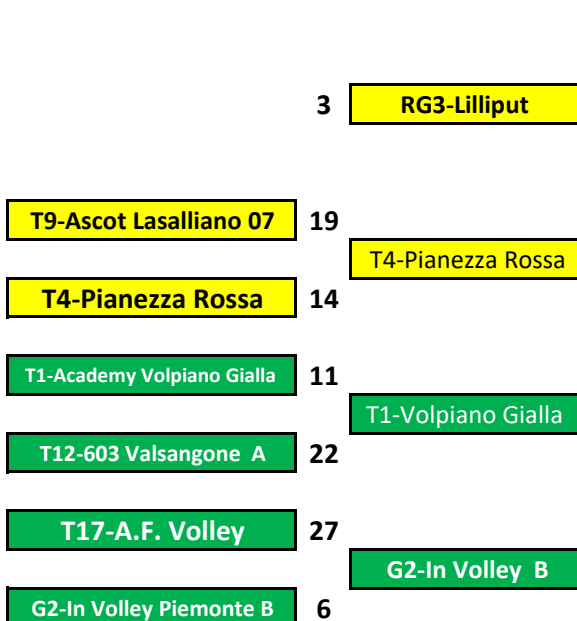

5 MARZO

2023

CAMPIONATO UNDER 18 FEMMINILE - TABELLONE FINALE TERRITORIALE 2022/2023

QUARTI di FINALE

27/02 - 1/03

SEMIFINALI

1[^]/4[^]
6-8/03
13-15/03

FINALI

1[^]/4[^]
19 MARZO
2023

CAMPIONATO UNDER 16 FEMMINILE - TABELLONE FINALE TERRITORIALE 22/23

PRELIMINARE
12-15/02

OTTAVI
19-22/02

QUARTI
26/02-1/03

SEMIFINALI
5-8/03
12-15/03

QUARTI
26/02-1/03

OTTAVI
19-22/02

PRELIMINARE
12-15/02

CAMPIONATO UNDER 16 FEMMINILE - TABELLONE FINALE TERRITORIALE 22/23

FINALE
5[^]/8[^]
12-15/03

SEMIFINALI
5[^]/8[^]
5-8/03

QUARTI
26/02-1/03

SEMIFINALI
1[^]/4[^]
5-8/03
12-15/03

FINALI
1[^]/4[^]
19/03/23

Si qualificano per la Fase Finale Regionale le prime 4 squadre, partecipanti al Tabellone Finale Territoriale di Torino e aventi diritto, **diverse dalle 3 squadre che hanno partecipato al girone U16F Gold Regionale**