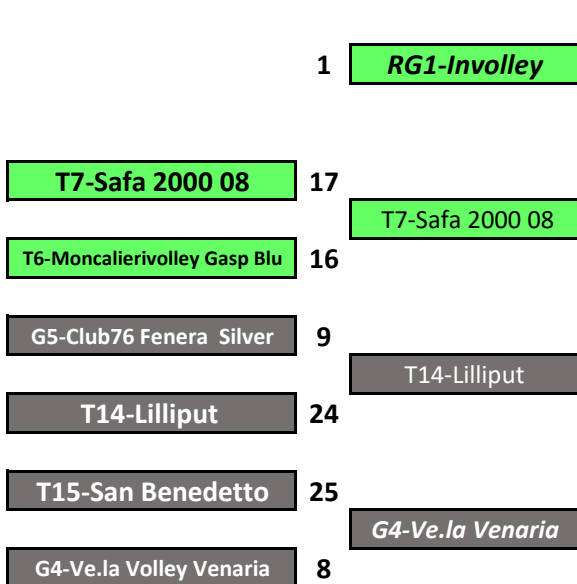

5 MARZO

2023

CAMPIONATO UNDER 18 FEMMINILE - TABELLONE FINALE TERRITORIALE 2022/2023

QUARTI di FINALE

27/02 - 1/03

SEMIFINALI

1[^]/4[^]
6-8/03
13-15/03

FINALI

1[^]/4[^]
19 MARZO
2023

CAMPIONATO UNDER 16 FEMMINILE - TABELLONE FINALE TERRITORIALE 22/23

PRELIMINARE
12-15/02

OTTAVI
19-22/02

QUARTI
26/02-1/03

SEMIFINALI
5-8/03
12-15/03

QUARTI
26/02-1/03

OTTAVI
19-22/02

PRELIMINARE
12-15/02

CAMPIONATO UNDER 16 FEMMINILE - TABELLONE FINALE TERRITORIALE 22/23

FINALE
5[^]/8[^]
12-15/03

SEMIFINALI
5[^]/8[^]
5-8/03

QUARTI
26/02-1/03

SEMIFINALI
1[^]/4[^]
5-8/03
12-15/03

FINALI
1[^]/4[^]
19/03/23

Si qualificano per la Fase Finale Regionale le prime 4 squadre, partecipanti al Tabellone Finale Territoriale di Torino e aventi diritto, **diverse dalle 3 squadre che hanno partecipato al girone U16F Gold Regionale**