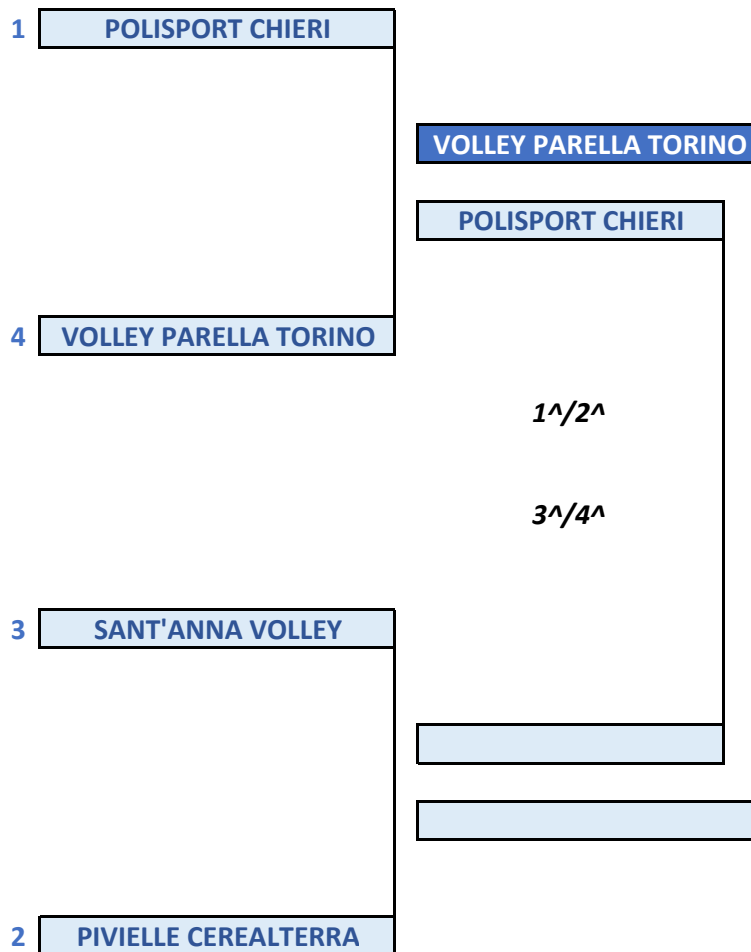

CHIERI - PALAFENERA

Via della Resistenza 22

FINALI 3^a - 4^a posto

GARA	INCONTRO	ORA
3 ^a /4 ^a F	Union Volley Pinerolo - Involley Piemonte	15.00
3 ^a /4 ^a M	Polisport Chieri - Perd.. 2880/2884	a seg.

Al termine della Finale 1^a/2^a femminile si svolgeranno le premiazioni di tutte le squadre presso il Palazzetto di Santena

Commissione
Organizzativa
Gare
Torino

CAMPIONATO UNDER 19 MASCHILE
TABELLONE FINALE TERRITORIALE 2022/2023

SEMIFINALI

1[^]/4[^]

20-22/02

27/02-1/03

FINALI

1[^]/4[^]

5 MARZO

2023

CAMPIONATO UNDER 18 FEMMINILE - TABELLONE FINALE TERRITORIALE 2022/2023

QUARTI di FINALE

27/02 - 1/03

SEMIFINALI

1[^]/4[^]
6-8/03
13-15/03

FINALI