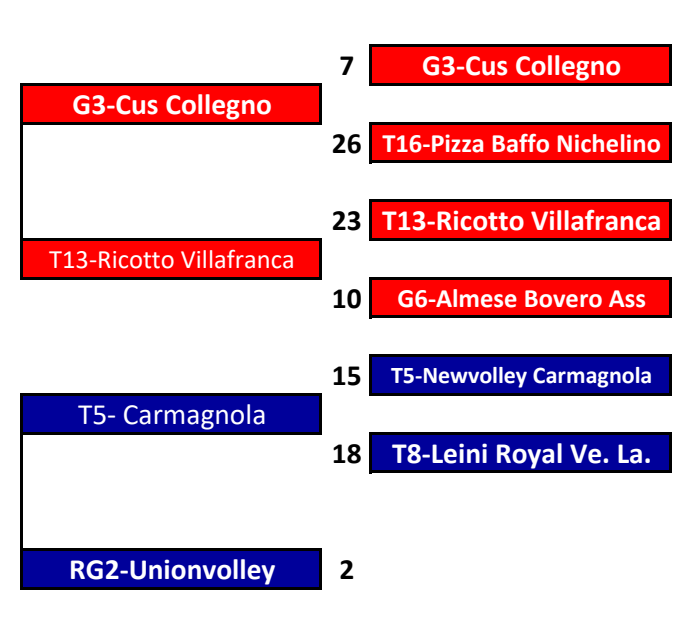

5 MARZO

2023

CAMPIONATO UNDER 18 FEMMINILE - TABELLONE FINALE TERRITORIALE 2022/2023

QUARTI di FINALE

27/02 - 1/03

SEMIFINALI

1[^]/4[^]
6-8/03
13-15/03

FINALI

1[^]/4[^]
19 MARZO
2023

CAMPIONATO UNDER 16 FEMMINILE - TABELLONE FINALE TERRITORIALE 22/23

PRELIMINARE
12-15/02

OTTAVI
19-22/02

QUARTI
26/02-1/03

SEMIFINALI
5-8/03
12-15/03

QUARTI
26/02-1/03

OTTAVI
19-22/02

PRELIMINARE
12-15/02

CAMPIONATO UNDER 16 FEMMINILE - TABELLONE FINALE TERRITORIALE 22/23

FINALE
5[^]/8[^]
12-15/03

SEMIFINALI
5[^]/8[^]
5-8/03

QUARTI
26/02-1/03

SEMIFINALI
1[^]/4[^]
5-8/03
12-15/03

FINALI
1[^]/4[^]
19/03/23

Si qualificano per la Fase Finale Regionale le prime 4 squadre, partecipanti al Tabellone Finale Territoriale di Torino e aventi diritto, **diverse dalle 3 squadre che hanno partecipato al girone U16F Gold Regionale**