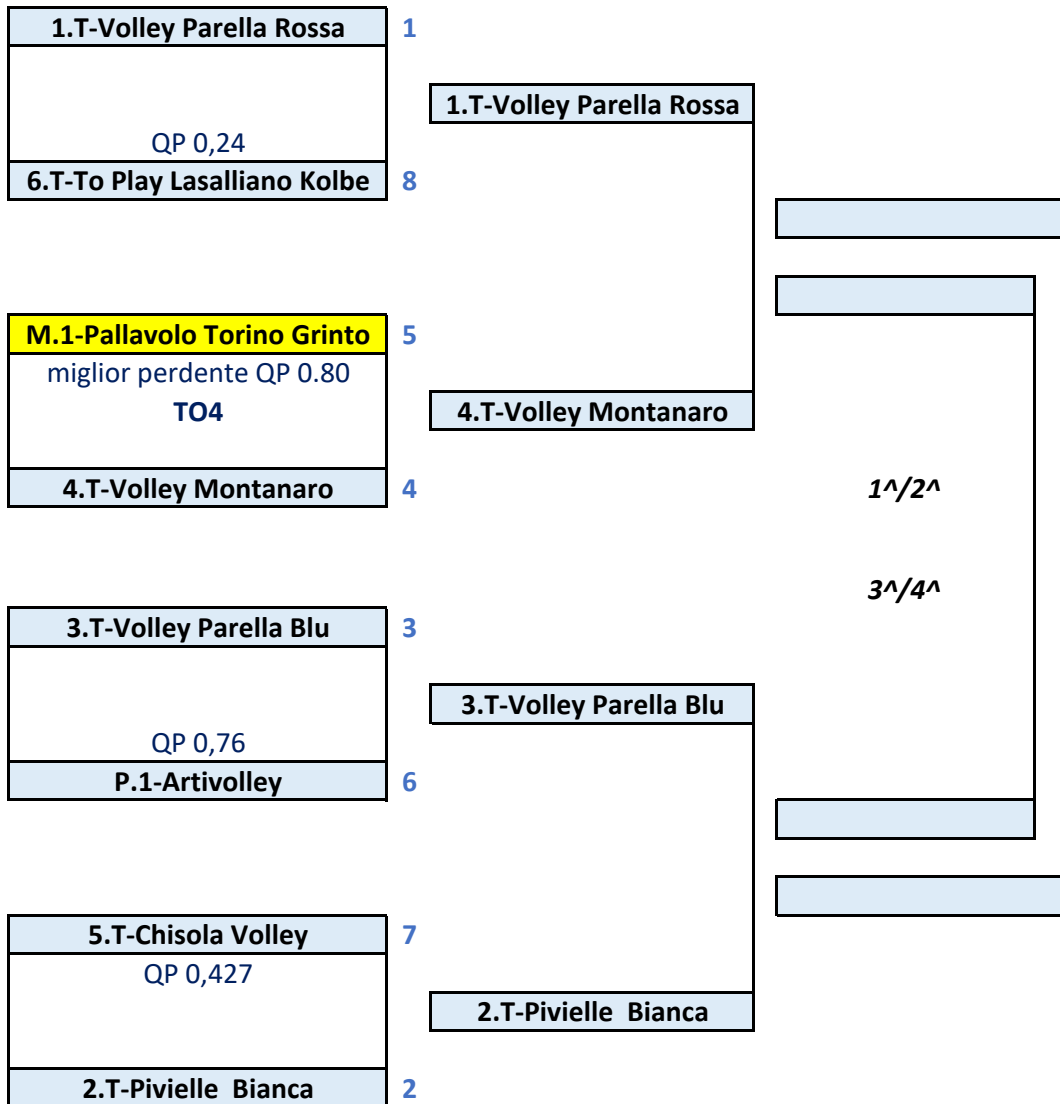

Commissione
Organizzativa
Gare
Torino

CAMPIONATO UNDER 19 MASCHILE
TABELLONE FINALE TERRITORIALE 2022/2023

SEMIFINALI

1[^]/4[^]

20-22/02

27/02-1/03

FINALI

1[^]/4[^]

5 MARZO

2023

CAMPIONATO UNDER 18 FEMMINILE - TABELLONE FINALE TERRITORIALE 2022/2023

QUARTI di FINALE

27/02 - 1/03

SEMIFINALI

1[^]/4[^]
6-8/03
13-15/03

FINALI

1[^]/4[^]
19 MARZO
2023

CAMPIONATO UNDER 16 FEMMINILE - TABELLONE FINALE TERRITORIALE 22/23

PRELIMINARE
12-15/02

OTTAVI
19-22/02

QUARTI
26/02-1/03

SEMIFINALI
5-8/03
12-15/03

QUARTI
26/02-1/03

OTTAVI
19-22/02