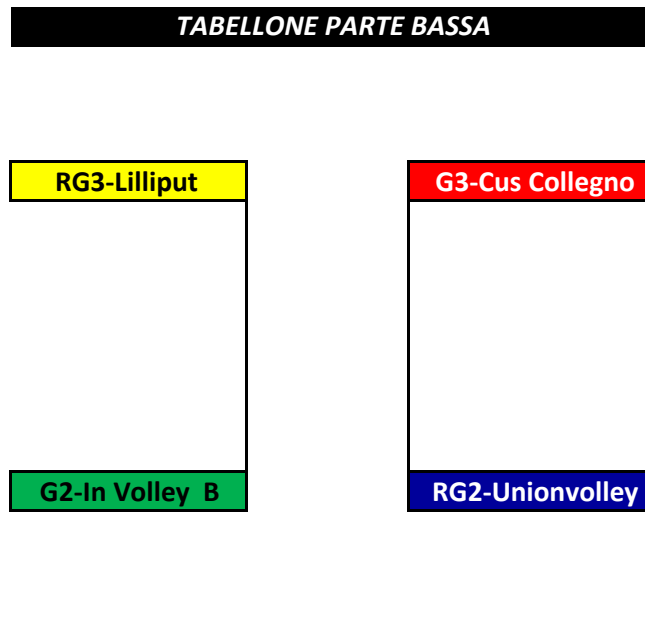

1[^]/4[^]
19 MARZO
2023

CAMPIONATO UNDER 16 FEMMINILE - TABELLONE FINALE TERRITORIALE 22/23

PRELIMINARE
12-15/02

OTTAVI
19-22/02

QUARTI
26/02-1/03

SEMIFINALI
5-8/03
12-15/03

QUARTI
26/02-1/03

OTTAVI
19-22/02

PRELIMINARE
12-15/02

CAMPIONATO UNDER 16 FEMMINILE - TABELLONE FINALE TERRITORIALE 22/23

FINALE
5[^]/8[^]
12-15/03

SEMIFINALI
5[^]/8[^]
5-8/03

QUARTI
26/02-1/03

SEMIFINALI
1[^]/4[^]
5-8/03
12-15/03

FINALI
1[^]/4[^]
19/03/23