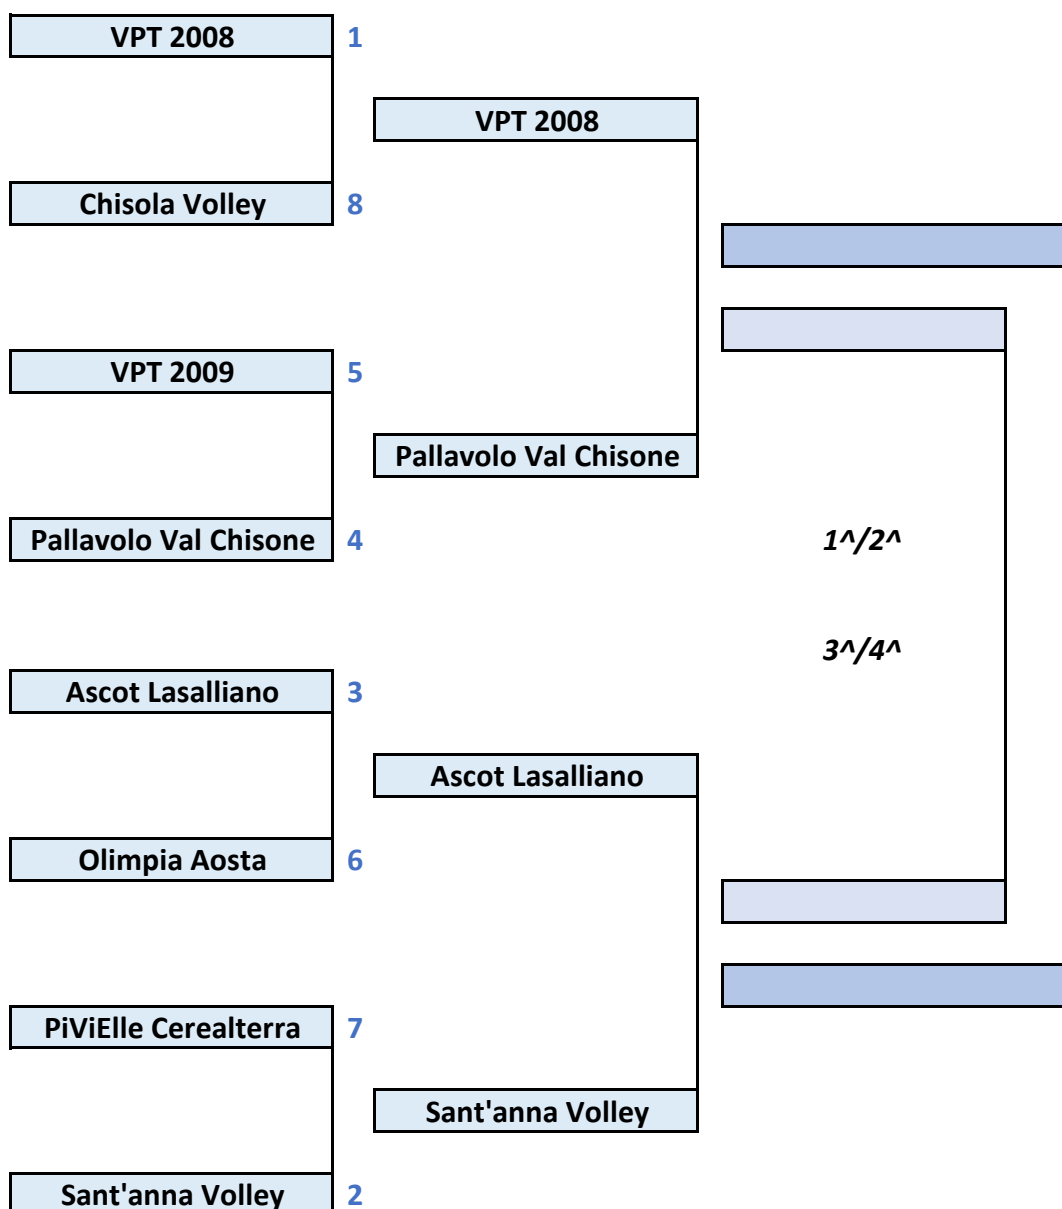

Si qualificano per la Fase Finale Regionale le prime 4 squadre, partecipanti al Tabellone Finale Territoriale di Torino e aventi diritto, **diverse dalle 3 squadre che hanno partecipato al girone U16F Gold Regionale**

QUARTI di FINALE

18 - 22/02

SEMIFINALI

1[^]/4[^]

25/02 - 1/03

4 - 8/03

FINALI

1[^]/4[^]

12 MARZO 23

CAMPIONATO UNDER 14 FEMMINILE - TABELLONE FINALE TERRITORIALE 2022/2023

CAMPIONATO UNDER 13 FEMMINILE - TABELLONE FINALE TERRITORIALE 2022/2023

OTTAVI

11-15/02/23

FINALE

5[^]/8[^]

18-22/03/23

SEMIFINALI

5[^]/8[^]

11-15/03/23

QUARTI

**18-22/02/23
25/02-1/03/23**

SEMIFINALI

1[^]/4[^] AR

**11-15/03/23
18-22/03/23**