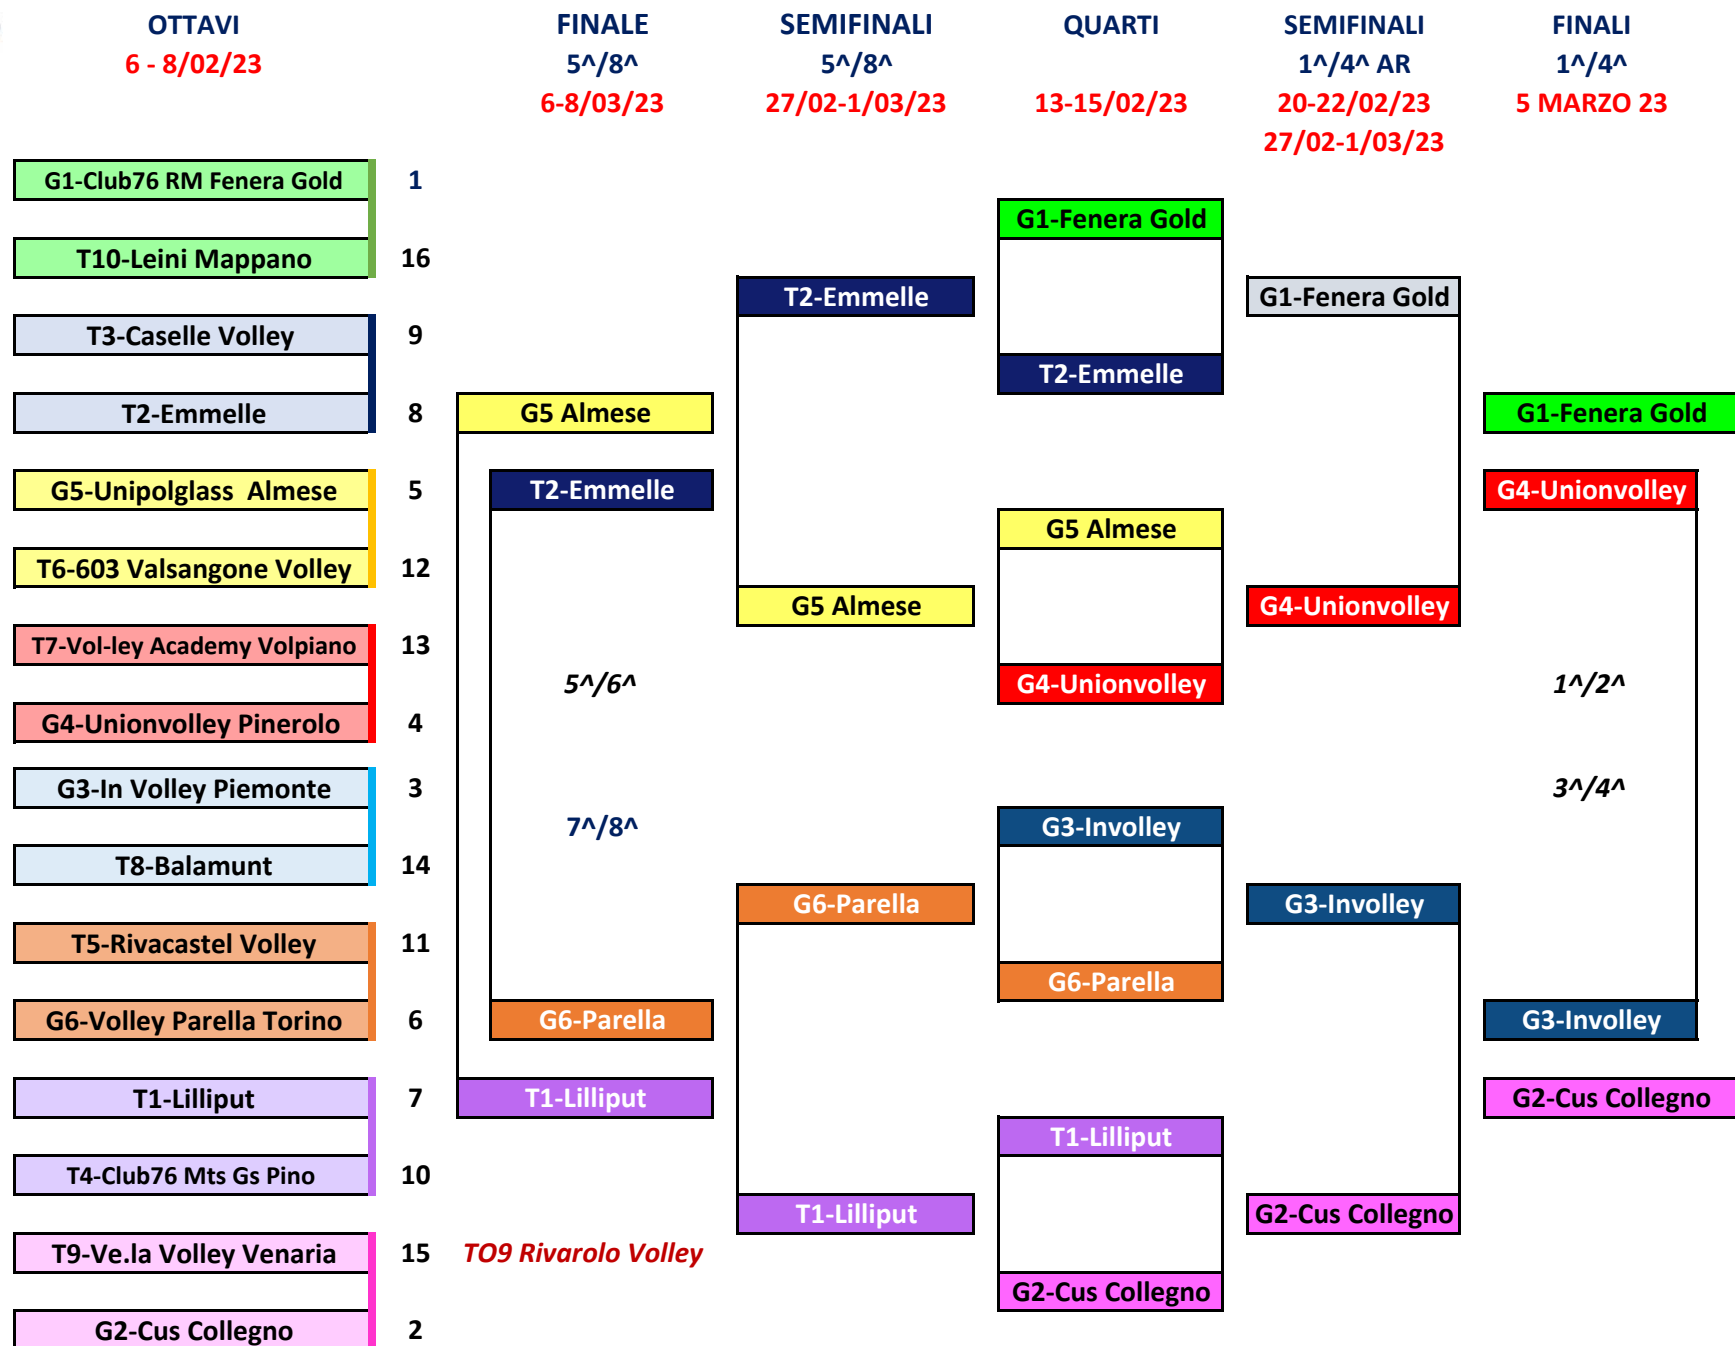

Commissione
Organizzativa
Gare
Torino

CAMPIONATO UNDER 19 MASCHILE
TABELLONE FINALE TERRITORIALE 2022/2023

SEMIFINALI

1[^]/4[^]

20-22/02

27/02-1/03

FINALI

1[^]/4[^]

5 MARZO

2023

CAMPIONATO UNDER 18 FEMMINILE - TABELLONE FINALE TERRITORIALE 2022/2023

QUARTI di FINALE

27/02 - 1/03

SEMIFINALI

1[^]/4[^]
6-8/03
13-15/03

FINALI