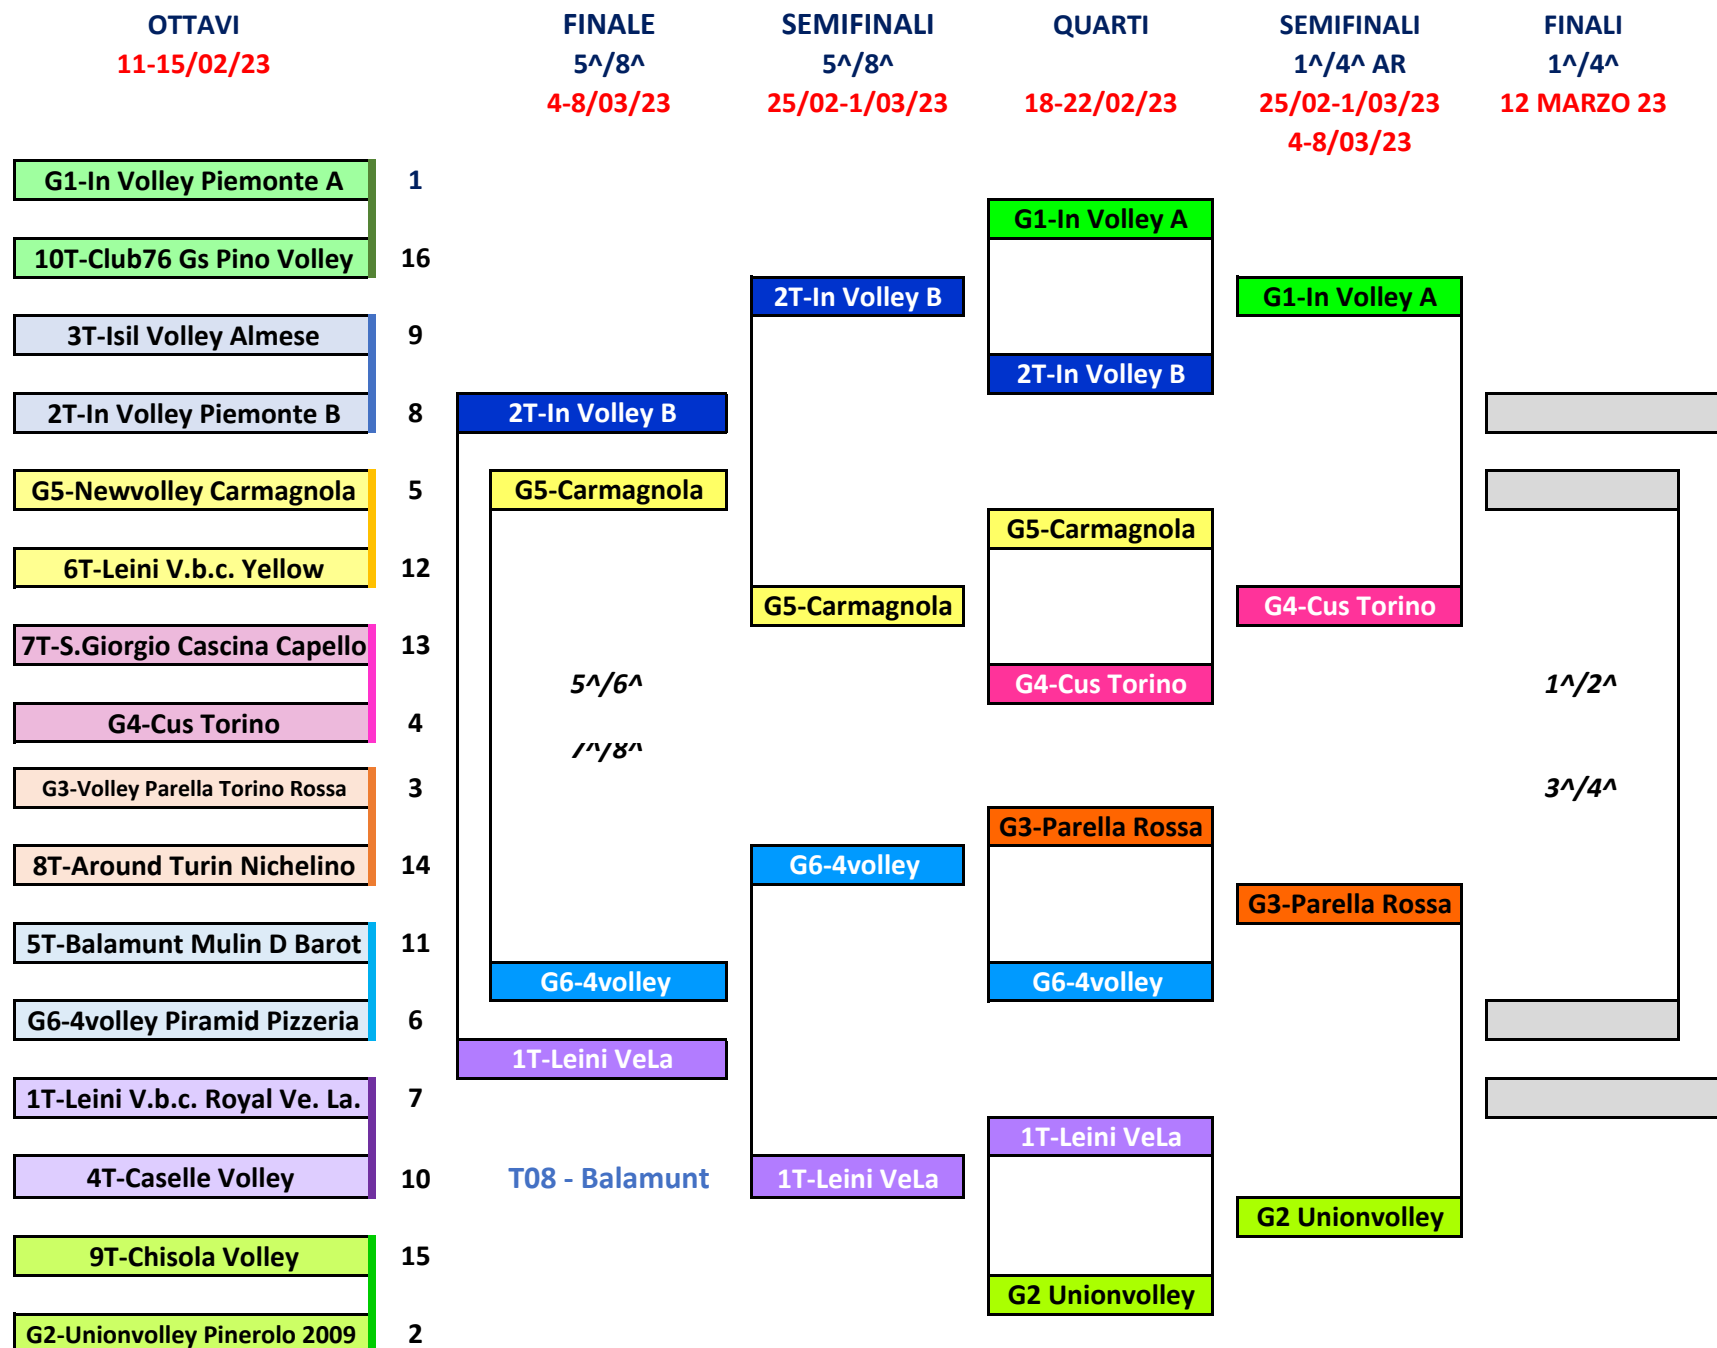

CAMPIONATO UNDER 14 FEMMINILE - TABELLONE FINALE TERRITORIALE 2022/2023