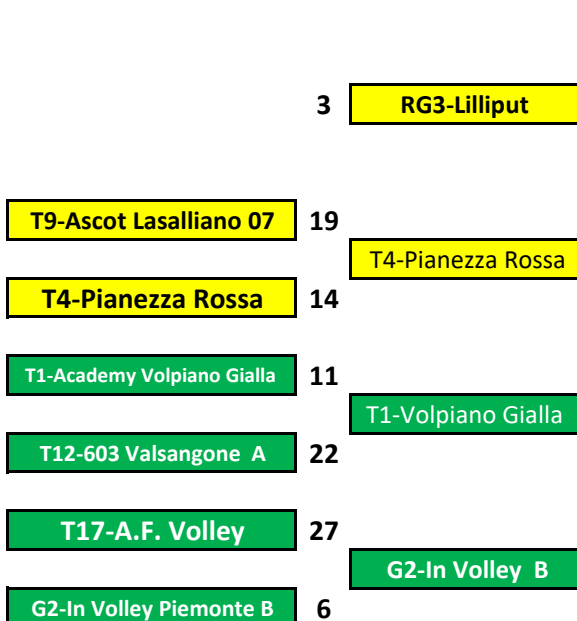

18 - 22/02

SEMIFINALI

1[^]/4[^]

25/02 - 1/03

4 - 8/03

FINALI

1[^]/4[^]

12 MARZO 23

CAMPIONATO UNDER 18 FEMMINILE - TABELLONE FINALE TERRITORIALE 2022/2023

CAMPIONATO UNDER 16 FEMMINILE - TABELLONE FINALE TERRITORIALE 22/23

PRELIMINARE
12-15/02

OTTAVI
19-22/02

QUARTI
26/02-1/03

SEMIFINALI
5-8/03
12-15/03

QUARTI
26/02-1/03

OTTAVI
19-22/02

PRELIMINARE
12-15/02

TABELLONE PARTE ALTA

TABELLONE PARTE BASSA

CAMPIONATO UNDER 16 FEMMINILE - TABELLONE FINALE TERRITORIALE 22/23

FINALE
5[^]/8[^]
12-15/03

SEMIFINALI
5[^]/8[^]
5-8/03

QUARTI
26/02-1/03

SEMIFINALI
1[^]/4[^]
5-8/03
12-15/03

FINALI
1[^]/4[^]
19/03/23

Si qualificano per la Fase Finale Regionale le prime 4 squadre, partecipanti al Tabellone Finale Territoriale di Torino e aventi diritto, **diverse dalle 3 squadre che hanno partecipato al girone U16F Gold Regionale**