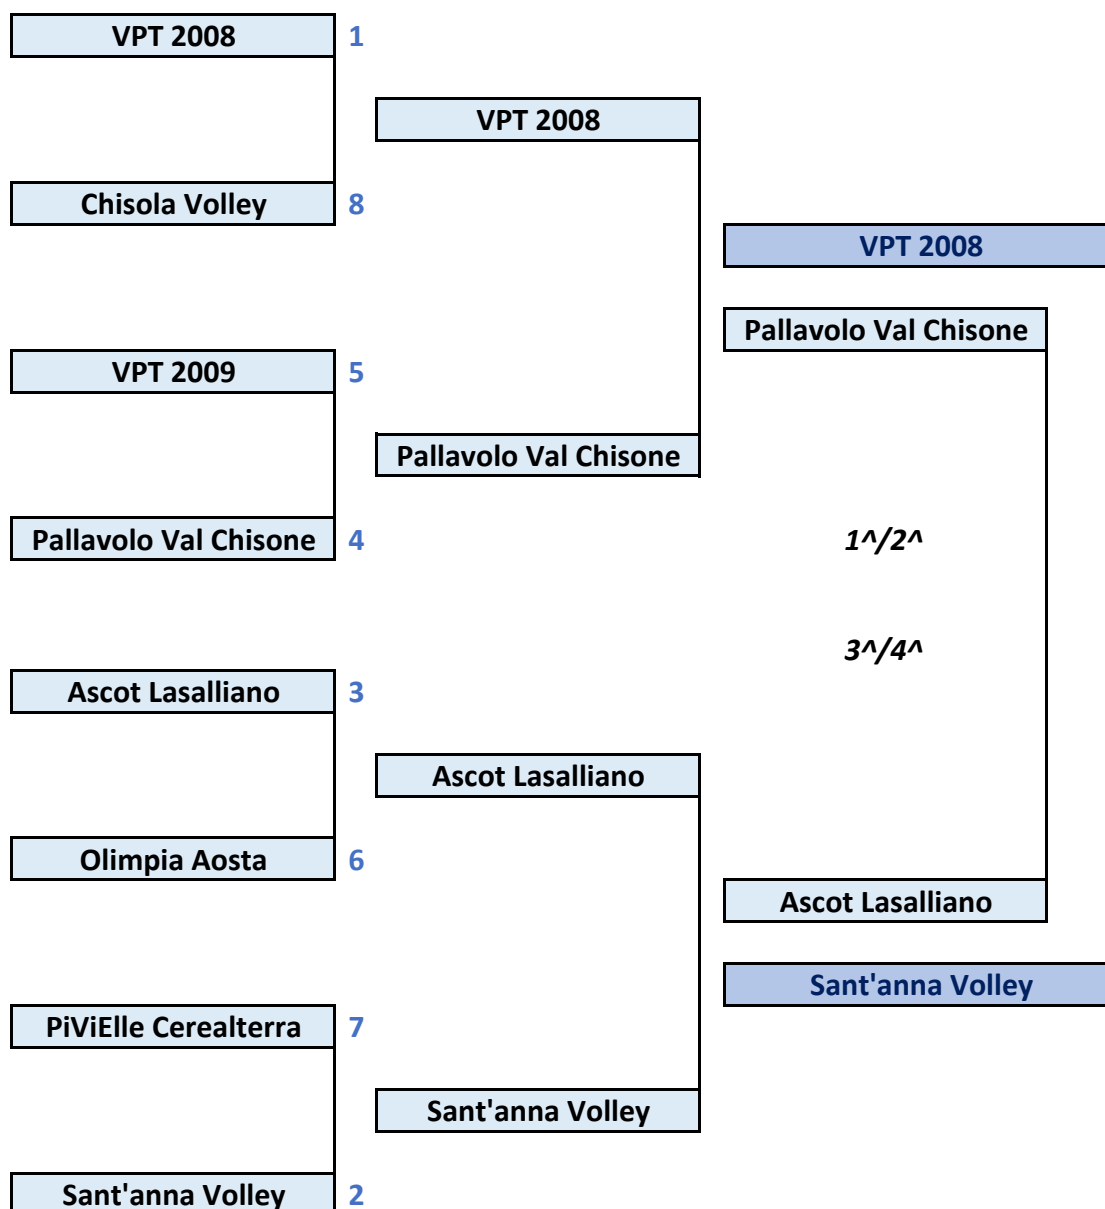

27/02 - 1/03

SEMIFINALI

1[^]/4[^]
6-8/03
13-15/03

FINALI

1[^]/4[^]
19 MARZO
2023

**Commissione
Organizzativa
Gare
Torino**

**CAMPIONATO UNDER 15 MASCHILE
TABELLONE FINALE TERRITORIALE 2022/2023**

QUARTI di FINALE

18 - 22/02

SEMIFINALI

1[^]/4[^]

25/02 - 1/03

4 - 8/03

FINALI

1[^]/4[^]

12 MARZO 23

CAMPIONATO UNDER 18 FEMMINILE - TABELLONE FINALE TERRITORIALE 2022/2023

CAMPIONATO UNDER 16 FEMMINILE - TABELLONE FINALE TERRITORIALE 22/23

PRELIMINARE
12-15/02

OTTAVI
19-22/02

QUARTI
26/02-1/03

SEMIFINALI
5-8/03
12-15/03

QUARTI
26/02-1/03

OTTAVI
19-22/02

PRELIMINARE
12-15/02

TABELLONE PARTE ALTA

TABELLONE PARTE BASSA

CAMPIONATO UNDER 16 FEMMINILE - TABELLONE FINALE TERRITORIALE 22/23

FINALE
5[^]/8[^]
12-15/03

SEMIFINALI
5[^]/8[^]
5-8/03