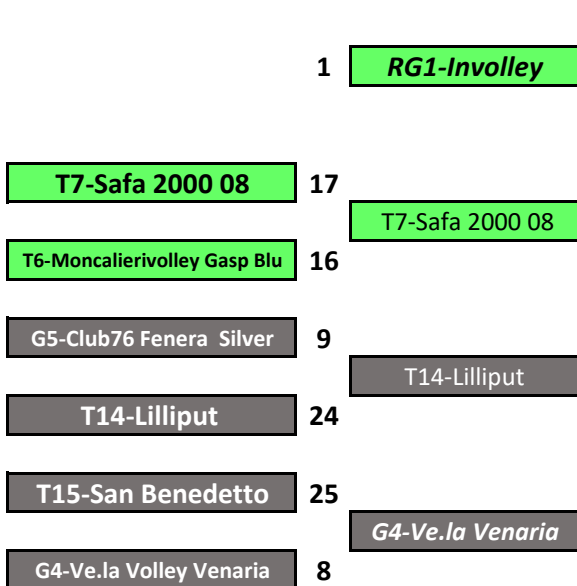

18 - 22/02

SEMIFINALI

1[^]/4[^]

25/02 - 1/03

4 - 8/03

FINALI

1[^]/4[^]

12 MARZO 23

CAMPIONATO UNDER 18 FEMMINILE - TABELLONE FINALE TERRITORIALE 2022/2023

CAMPIONATO UNDER 16 FEMMINILE - TABELLONE FINALE TERRITORIALE 22/23

PRELIMINARE
12-15/02

OTTAVI
19-22/02

QUARTI
26/02-1/03

SEMIFINALI
5-8/03
12-15/03

QUARTI
26/02-1/03

OTTAVI
19-22/02

PRELIMINARE
12-15/02

TABELLONE PARTE ALTA

TABELLONE PARTE BASSA

CAMPIONATO UNDER 16 FEMMINILE - TABELLONE FINALE TERRITORIALE 22/23

FINALE
5[^]/8[^]
12-15/03

SEMIFINALI
5[^]/8[^]
5-8/03

QUARTI
26/02-1/03

SEMIFINALI
1[^]/4[^]
5-8/03
12-15/03

FINALI
1[^]/4[^]
19/03/23

Si qualificano per la Fase Finale Regionale le prime 4 squadre, partecipanti al Tabellone Finale Territoriale di Torino e aventi diritto, **diverse dalle 3 squadre che hanno partecipato al girone U16F Gold Regionale**