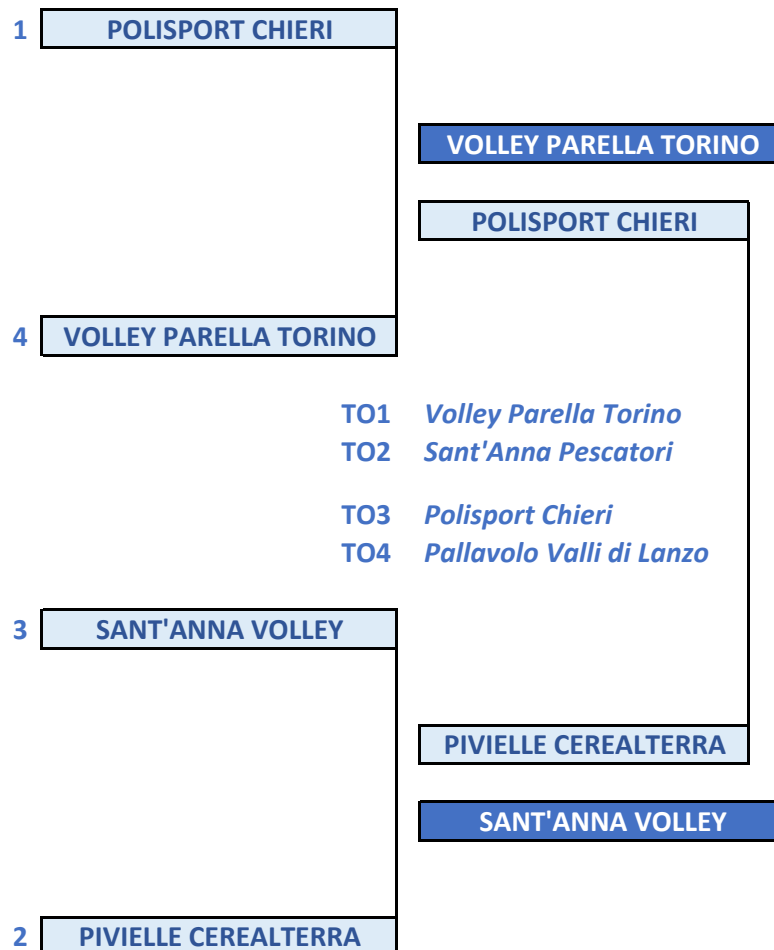

Torino, li 08/03/2023

Il Giudice Unico Territoriale

Dott.ssa Claudia Bonini

SEMIFINALI

1[^]/4[^]
20-22/02
27/02-1/03

FINALI

1[^]/4[^]
5 MARZO
2023

QUARTI di FINALE

27/02 - 1/03

SEMIFINALI

1[^]/4[^]
6-8/03
13-15/03

FINALI

1[^]/4[^]
19 MARZO
2023

**Commissione
Organizzativa
Gare
Torino**

**CAMPIONATO UNDER 15 MASCHILE
TABELLONE FINALE TERRITORIALE 2022/2023**

QUARTI di FINALE

18 - 22/02

SEMIFINALI

1[^]/4[^]

25/02 - 1/03

4 - 8/03

FINALI

1[^]/4[^]

12 MARZO 23