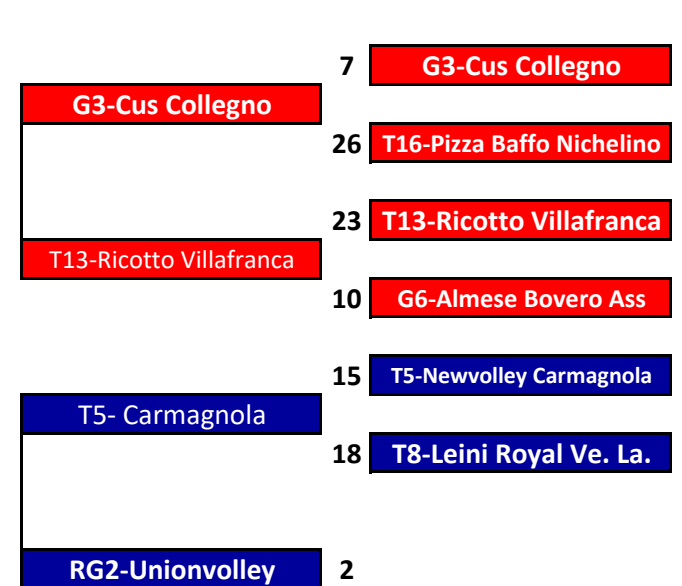

CAMPIONATO UNDER 18 FEMMINILE - TABELLONE FINALE TERRITORIALE 2022/2023

CAMPIONATO UNDER 16 FEMMINILE - TABELLONE FINALE TERRITORIALE 22/23

PRELIMINARE
12-15/02

OTTAVI
19-22/02

QUARTI
26/02-1/03

SEMIFINALI
5-8/03
12-15/03

QUARTI
26/02-1/03

OTTAVI
19-22/02

PRELIMINARE
12-15/02

TABELLONE PARTE ALTA

TABELLONE PARTE BASSA

CAMPIONATO UNDER 16 FEMMINILE - TABELLONE FINALE TERRITORIALE 22/23

FINALE
5[^]/8[^]
12-15/03

SEMIFINALI
5[^]/8[^]
5-8/03

QUARTI
26/02-1/03

SEMIFINALI
1[^]/4[^]
5-8/03
12-15/03

FINALI
1[^]/4[^]
19/03/23

Si qualificano per la Fase Finale Regionale le prime 4 squadre, partecipanti al Tabellone Finale Territoriale di Torino e aventi diritto, **diverse dalle 3 squadre che hanno partecipato al girone U16F Gold Regionale**

CAMPIONATO UNDER 14 FEMMINILE - TABELLONE FINALE TERRITORIALE 2022/2023

OTTAVI
11-15/02/23

FINALE
5[^]/8[^]
4-8/03/23

SEMIFINALI
5[^]/8[^]
25/02-1/03/23

QUARTI
18-22/02/23

SEMIFINALI
1[^]/4[^] AR
25/02-1/03/23
4-8/03/23