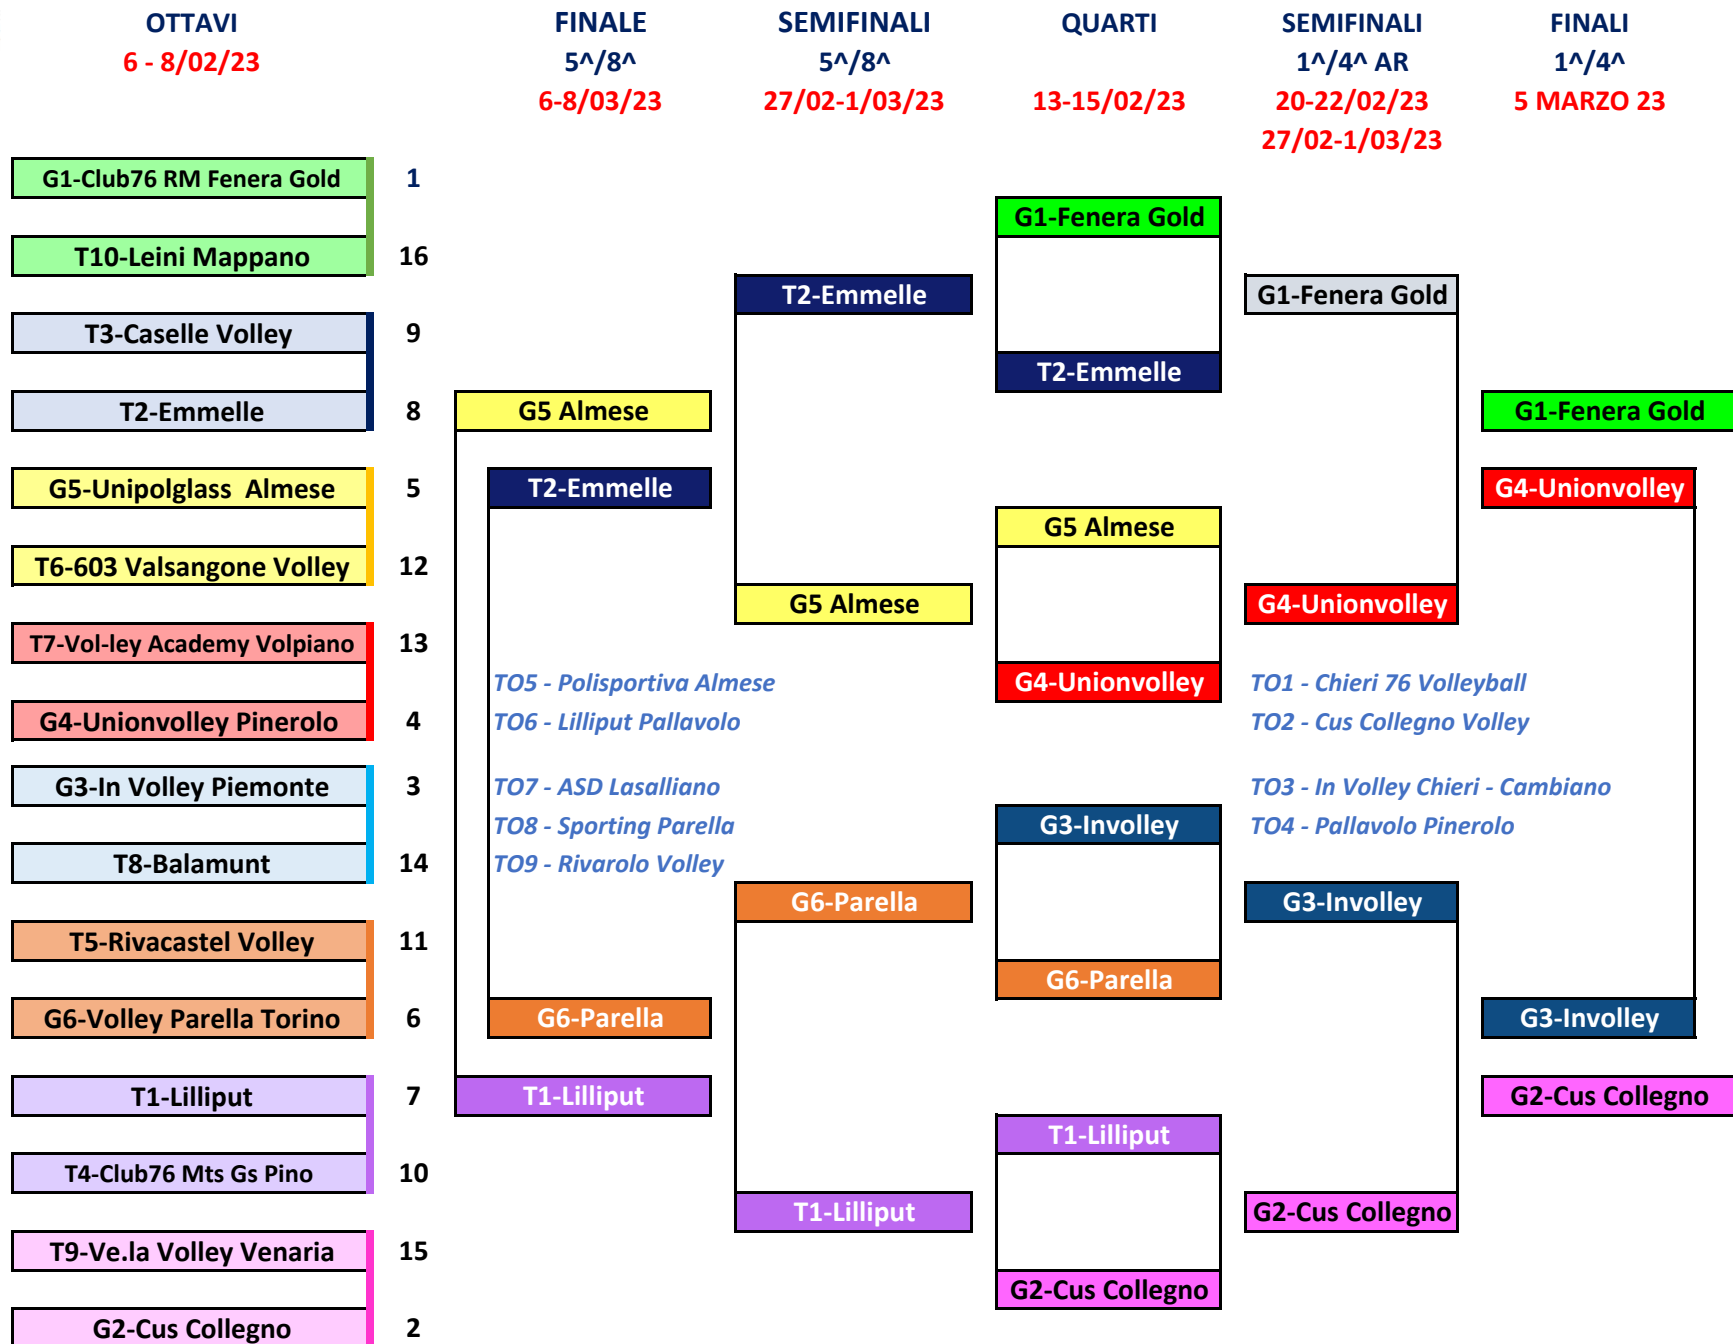

27/02 - 1/03

SEMIFINALI

1[^]/4[^]
6-8/03
13-15/03

FINALI

1[^]/4[^]
19 MARZO
2023

**Commissione
Organizzativa
Gare
Torino**

**CAMPIONATO UNDER 15 MASCHILE
TABELLONE FINALE TERRITORIALE 2022/2023**

QUARTI di FINALE

18 - 22/02

SEMIFINALI

1[^]/4[^]

25/02 - 1/03

4 - 8/03

FINALI

1[^]/4[^]

12 MARZO 23

CAMPIONATO UNDER 18 FEMMINILE - TABELLONE FINALE TERRITORIALE 2022/2023

CAMPIONATO UNDER 16 FEMMINILE - TABELLONE FINALE TERRITORIALE 22/23

PRELIMINARE
12-15/02

OTTAVI
19-22/02

QUARTI
26/02-1/03

SEMIFINALI
5-8/03
12-15/03

QUARTI
26/02-1/03

OTTAVI
19-22/02

PRELIMINARE
12-15/02

TABELLONE PARTE ALTA

TABELLONE PARTE BASSA

CAMPIONATO UNDER 16 FEMMINILE - TABELLONE FINALE TERRITORIALE 22/23

FINALE
5[^]/8[^]
12-15/03

SEMIFINALI
5[^]/8[^]
5-8/03