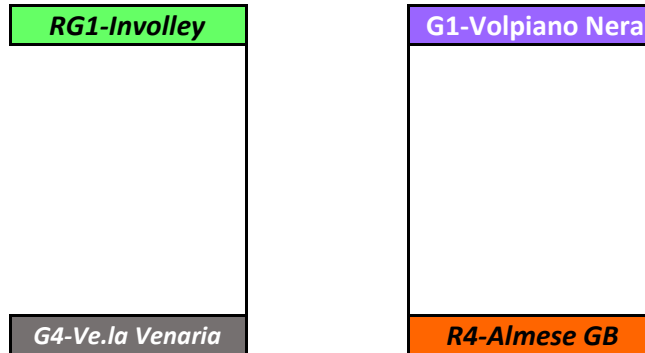

CAMPIONATO UNDER 18 FEMMINILE - TABELLONE FINALE TERRITORIALE 2022/2023

CAMPIONATO UNDER 16 FEMMINILE - TABELLONE FINALE TERRITORIALE 22/23

PRELIMINARE
12-15/02

OTTAVI
19-22/02

QUARTI
26/02-1/03

SEMIFINALI
5-8/03
12-15/03

QUARTI
26/02-1/03

OTTAVI
19-22/02

PRELIMINARE
12-15/02

TABELLONE PARTE ALTA

TABELLONE PARTE BASSA

CAMPIONATO UNDER 16 FEMMINILE - TABELLONE FINALE TERRITORIALE 22/23

FINALE
5[^]/8[^]
12-15/03

SEMIFINALI
5[^]/8[^]
5-8/03