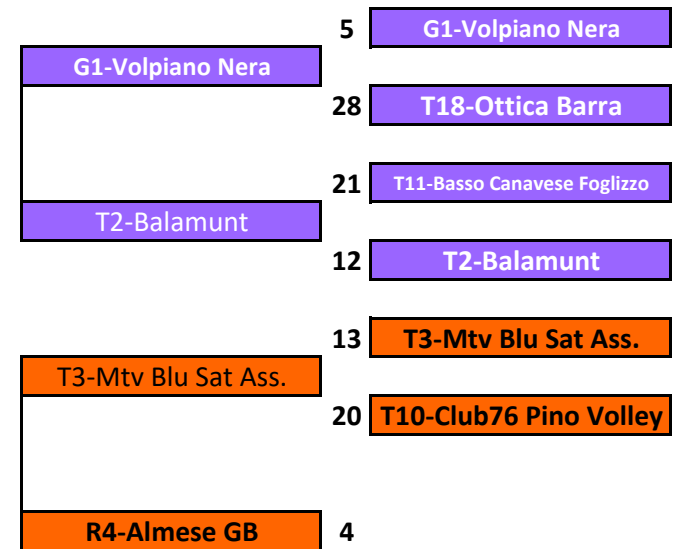

18 - 22/02

SEMIFINALI

1[^]/4[^]

25/02 - 1/03

4 - 8/03

FINALI

1[^]/4[^]

12 MARZO 23

CAMPIONATO UNDER 18 FEMMINILE - TABELLONE FINALE TERRITORIALE 2022/2023

CAMPIONATO UNDER 16 FEMMINILE - TABELLONE FINALE TERRITORIALE 22/23

PRELIMINARE
12-15/02

OTTAVI
19-22/02

QUARTI
26/02-1/03

SEMIFINALI
5-8/03
12-15/03

QUARTI
26/02-1/03

OTTAVI
19-22/02

PRELIMINARE
12-15/02

TABELLONE PARTE ALTA

TABELLONE PARTE BASSA

CAMPIONATO UNDER 16 FEMMINILE - TABELLONE FINALE TERRITORIALE 22/23

FINALE
5[^]/8[^]
12-15/03

SEMIFINALI
5[^]/8[^]
5-8/03

QUARTI
26/02-1/03

SEMIFINALI
1[^]/4[^]
5-8/03
12-15/03

FINALI
1[^]/4[^]
19/03/23

Si qualificano per la Fase Finale Regionale le prime 4 squadre, partecipanti al Tabellone Finale Territoriale di Torino e aventi diritto, **diverse dalle 3 squadre che hanno partecipato al girone U16F Gold Regionale**