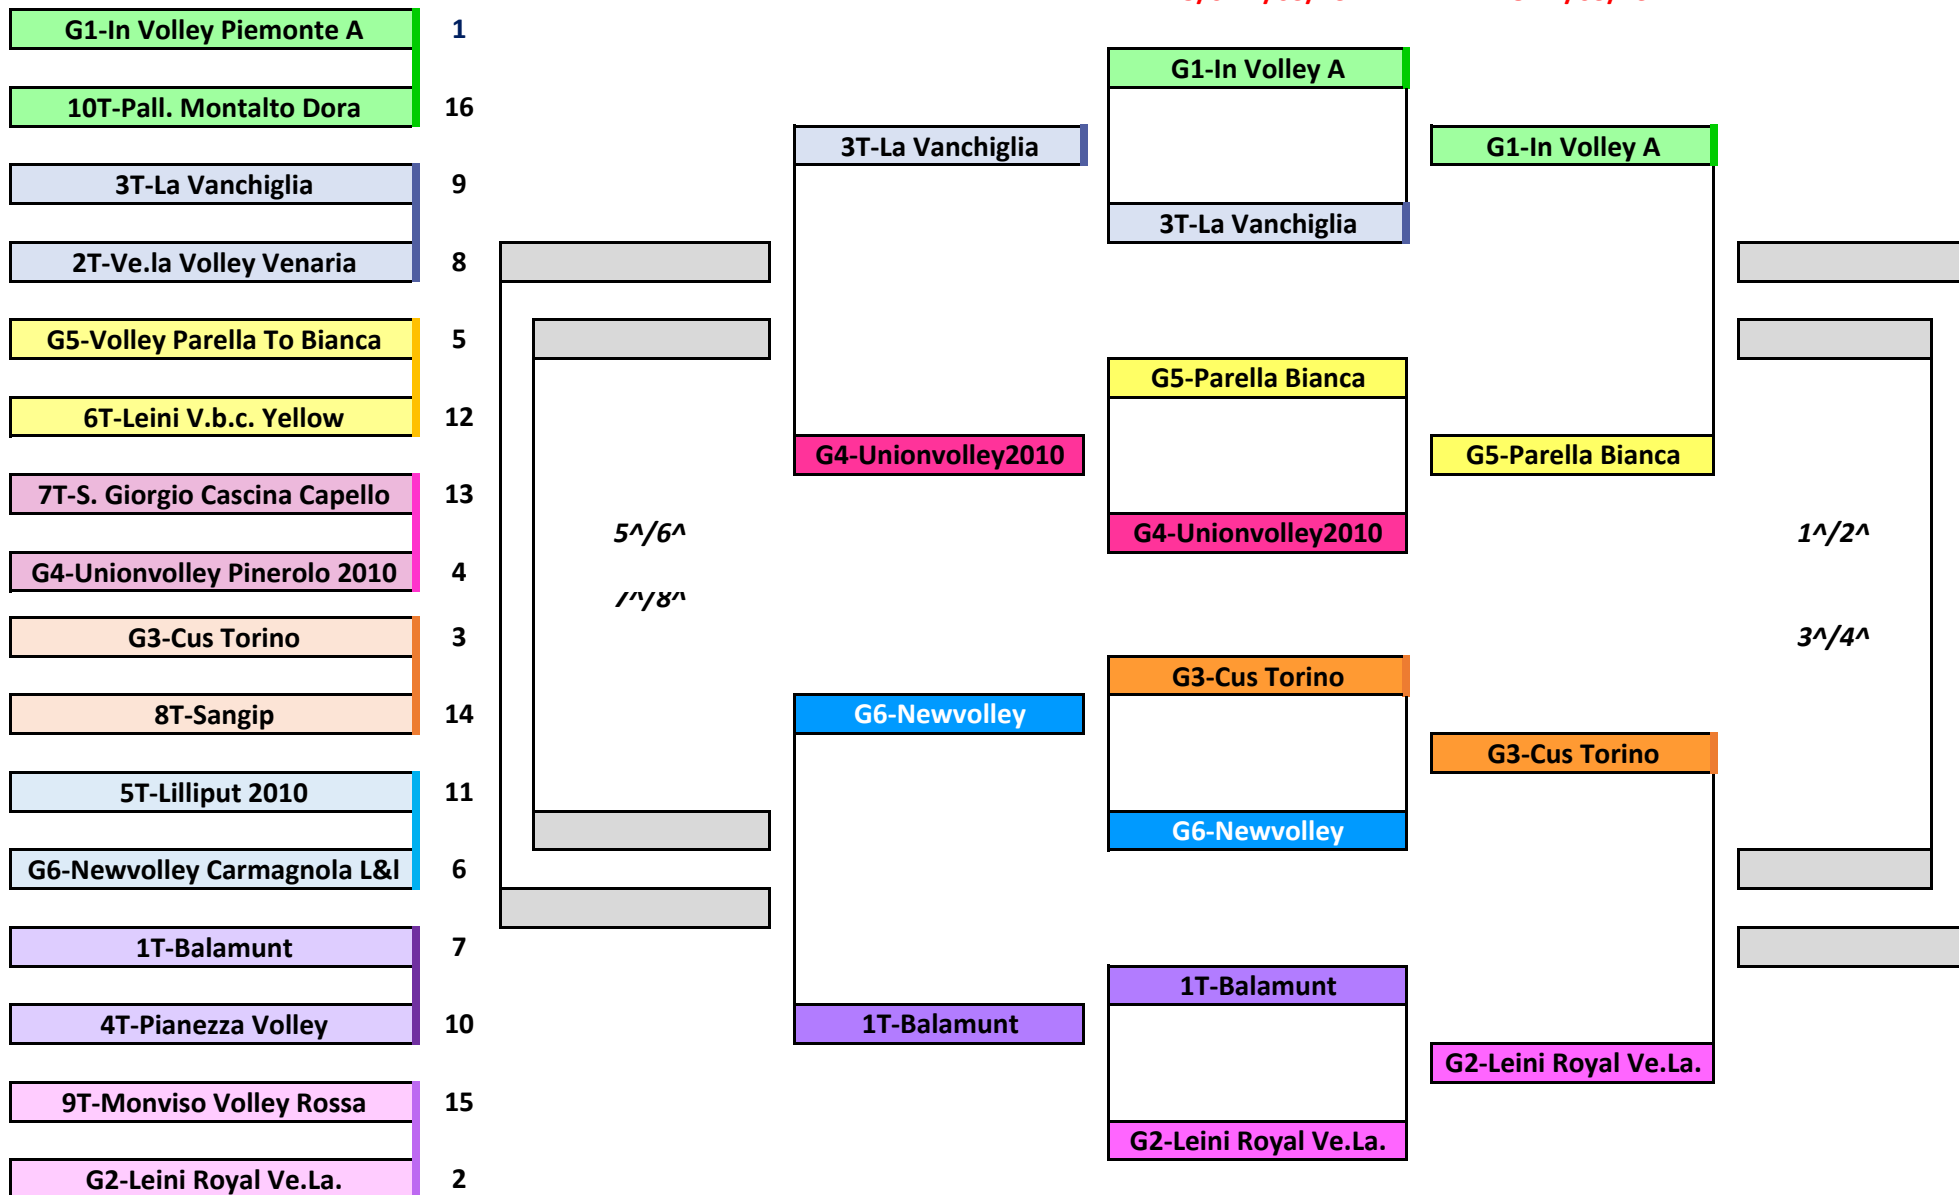

CAMPIONATO UNDER 13 FEMMINILE - TABELLONE FINALE TERRITORIALE 2022/2023

OTTAVI

11-15/02/23

FINALE

5[^]/8[^]

18-22/03/23

SEMIFINALI

5[^]/8[^]

11-15/03/23

QUARTI

**18-22/02/23
25/02-1/03/23**

SEMIFINALI

1[^]/4[^] AR

**11-15/03/23
18-22/03/23**

FINALI

1[^]/4[^]

2 APRILE