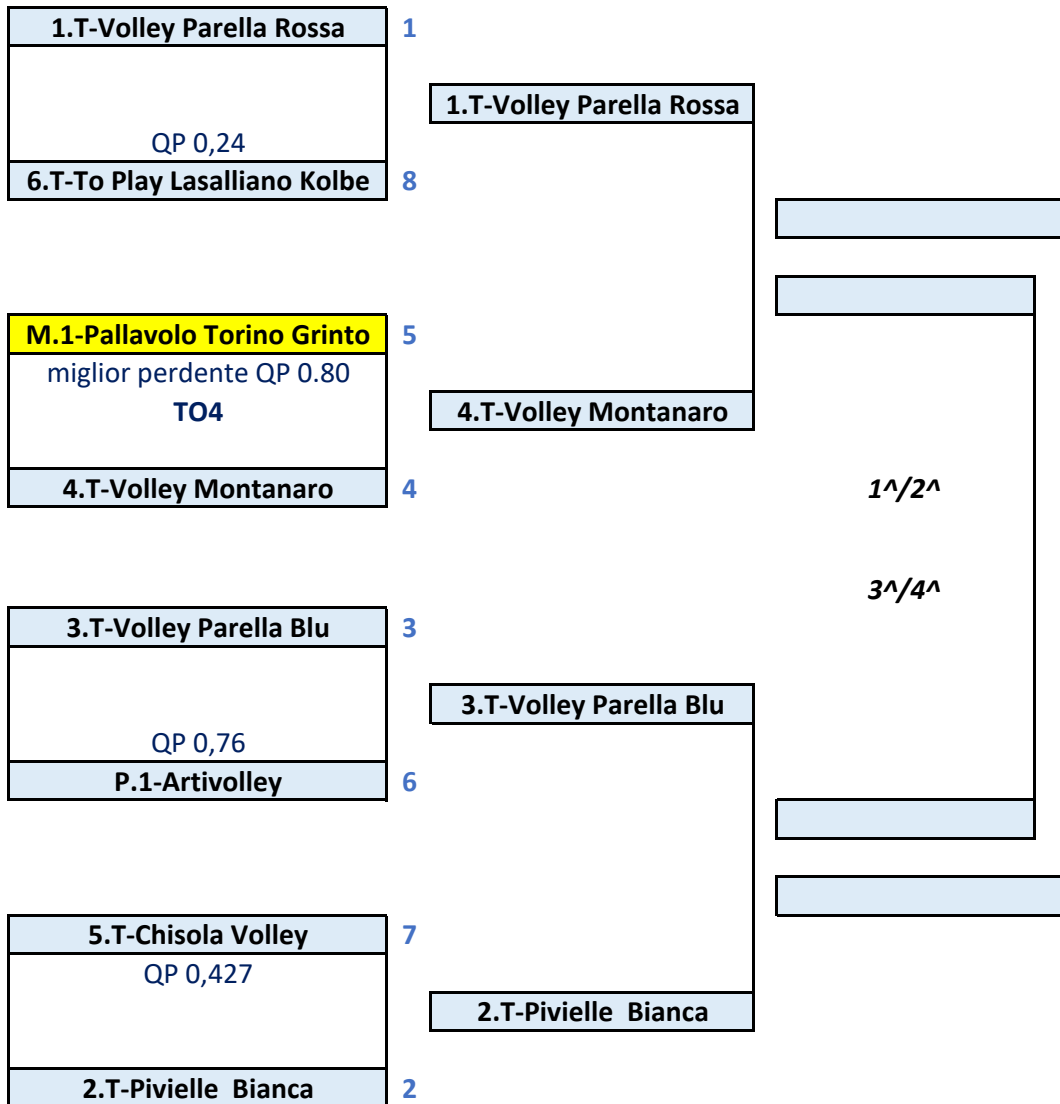

Torino, li 08/03/2023

Il Giudice Unico Territoriale

Dott.ssa Claudia Bonini

SEMIFINALI

1[^]/4[^]
20-22/02
27/02-1/03

FINALI

1[^]/4[^]
5 MARZO
2023

QUARTI di FINALE

27/02 - 1/03

SEMIFINALI

1[^]/4[^]
6-8/03
13-15/03

FINALI

1[^]/4[^]
19 MARZO
2023

**Commissione
Organizzativa
Gare
Torino**

**CAMPIONATO UNDER 15 MASCHILE
TABELLONE FINALE TERRITORIALE 2022/2023**

QUARTI di FINALE

18 - 22/02

SEMIFINALI

1[^]/4[^]

25/02 - 1/03

4 - 8/03

FINALI

1[^]/4[^]

12 MARZO 23