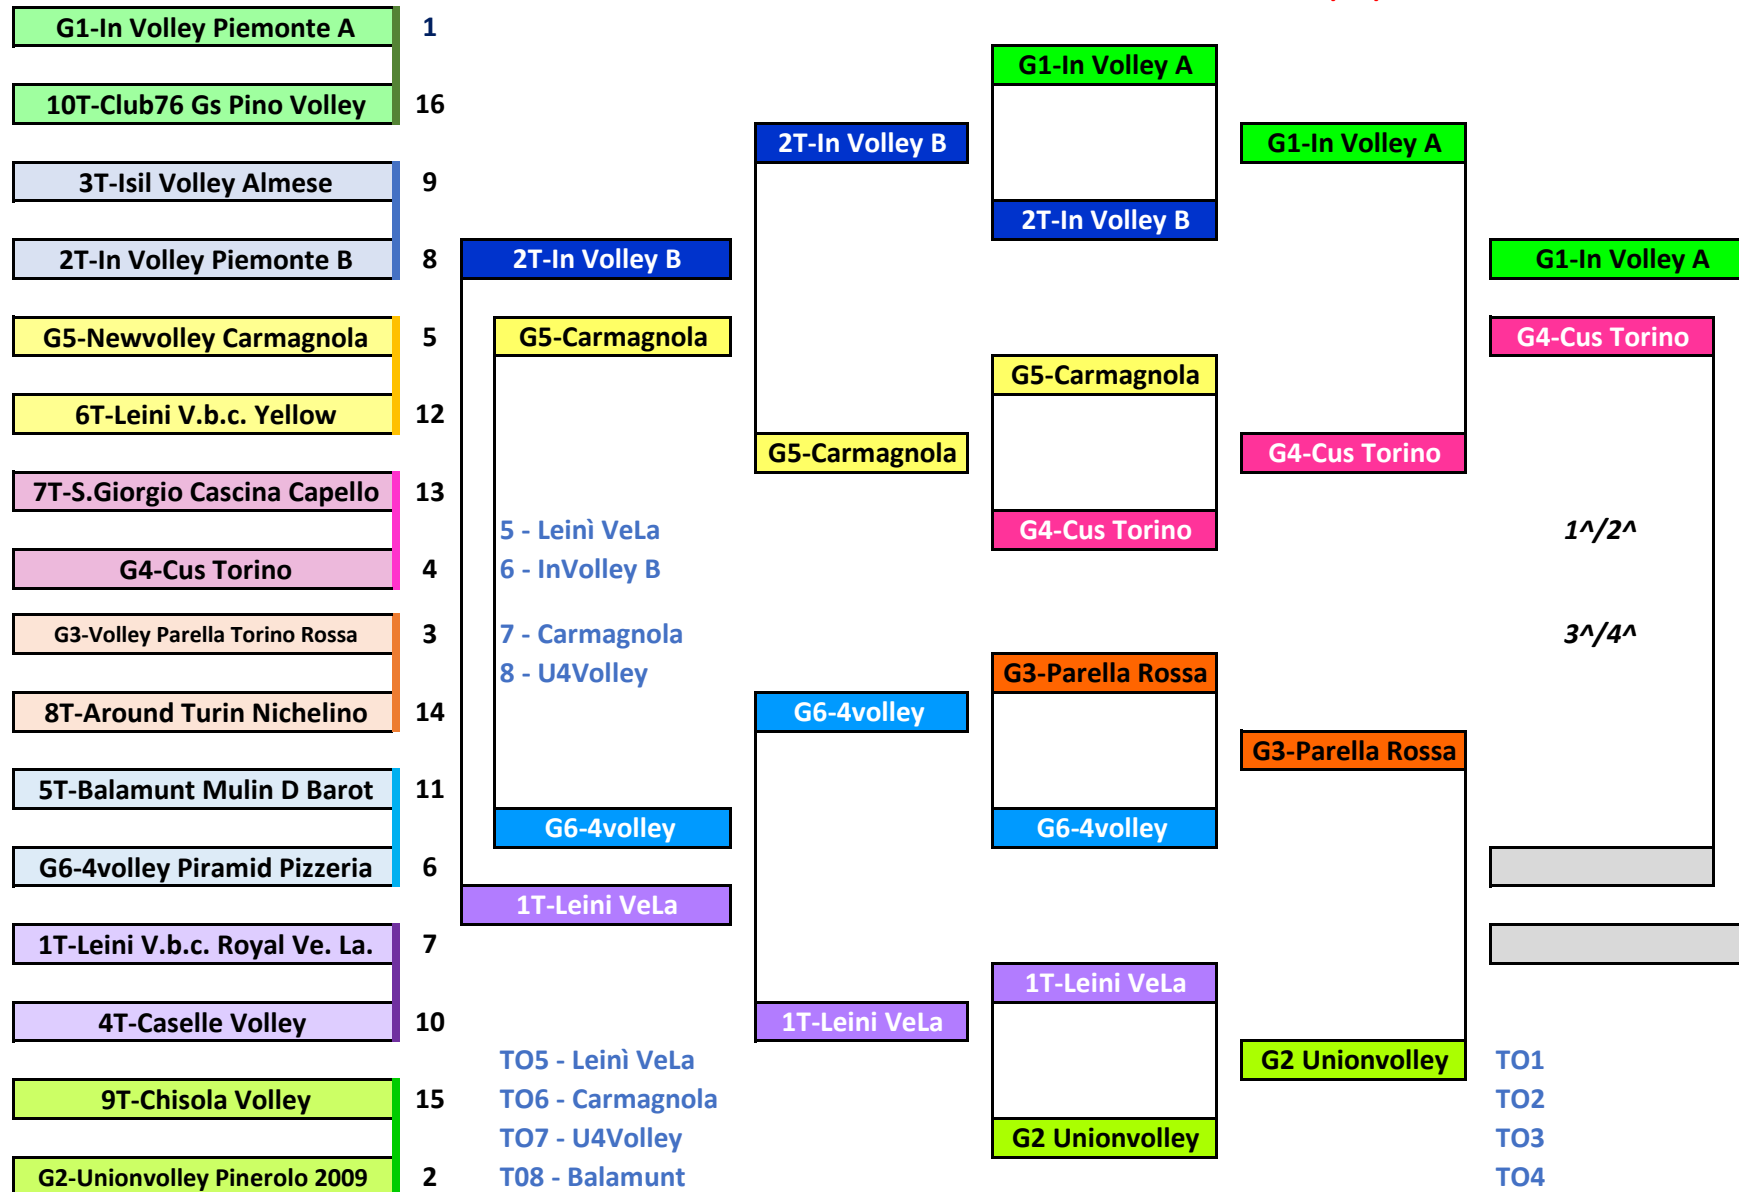

CAMPIONATO UNDER 14 FEMMINILE - TABELLONE FINALE TERRITORIALE 2022/2023

OTTAVI
11-15/02/23

FINALE
5[^]/8[^]
4-8/03/23

SEMIFINALI
5[^]/8[^]
25/02-1/03/23

QUARTI
18-22/02/23

SEMIFINALI
1[^]/4[^] AR
25/02-1/03/23
4-8/03/23

FINALI
1[^]/4[^]
12 MARZO 23