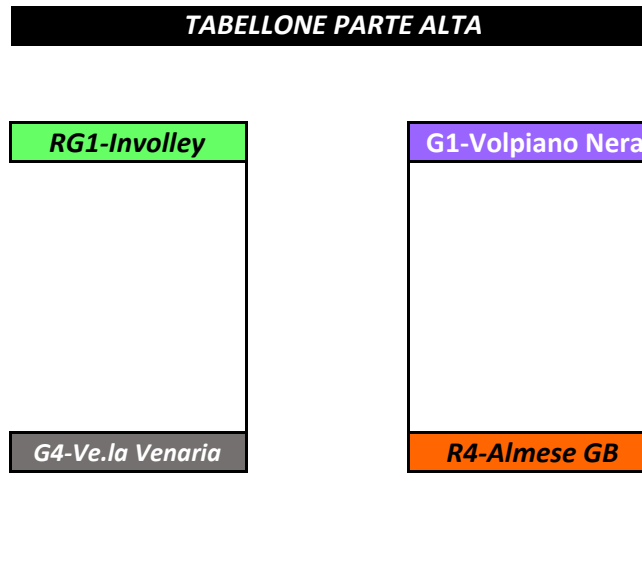

**1[^]/4[^]
19 MARZO
2023**

CAMPIONATO UNDER 16 FEMMINILE - TABELLONE FINALE TERRITORIALE 22/23

Si qualificano per la Fase Finale Regionale le prime 4 squadre, partecipanti al Tabellone Finale Territoriale di Torino e aventi diritto, **diverse dalle 3 squadre che hanno partecipato al girone U16F Gold Regionale**

CAMPIONATO UNDER 16 FEMMINILE - TABELLONE FINALE TERRITORIALE 22/23

PRELIMINARE
12-15/02

OTTAVI
19-22/02

QUARTI
26/02-1/03

SEMIFINALI
5-8/03
12-15/03

QUARTI
26/02-1/03

OTTAVI
19-22/02

PRELIMINARE
12-15/02

CAMPIONATO UNDER 13 FEMMINILE - TABELLONE FINALE TERRITORIALE 2022/2023

OTTAVI

11-15/02/23

FINALE

5[^]/8[^]

18-22/03/23

SEMIFINALI

5[^]/8[^]