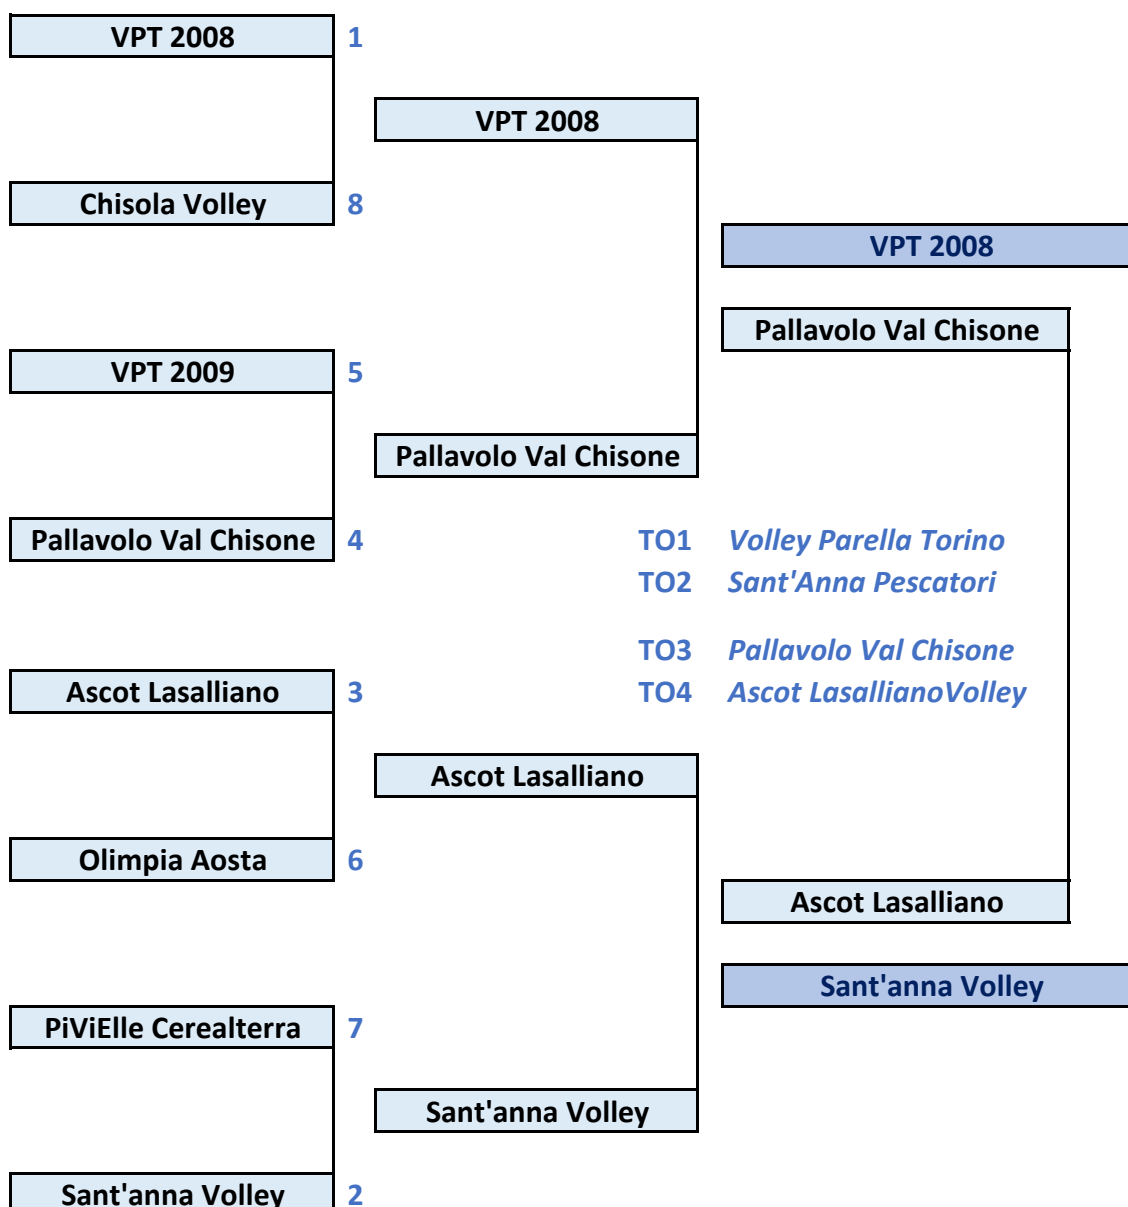

Torino, li 15/03/2023

Il Giudice Unico Territoriale

Dott.ssa Claudia Bonini

QUARTI di FINALE

18 - 22/02

SEMIFINALI

1[^]/4[^]

25/02 - 1/03

4 - 8/03

FINALI

1[^]/4[^]

12 MARZO 23

CAMPIONATO UNDER 14 FEMMINILE - TABELLONE FINALE TERRITORIALE 2022/2023

OTTAVI
11-15/02/23

FINALE
5[^]/8[^]
4-8/03/23

SEMIFINALI
5[^]/8[^]
25/02-1/03/23

QUARTI
18-22/02/23

SEMIFINALI
1[^]/4[^] AR
25/02-1/03/23
4-8/03/23

FINALI
1[^]/4[^]
12 MARZO 23

QUARTI di FINALE

27/02 - 1/03

SEMIFINALI

**1[^]/4[^]
6-8/03
13-15/03**

FINALI