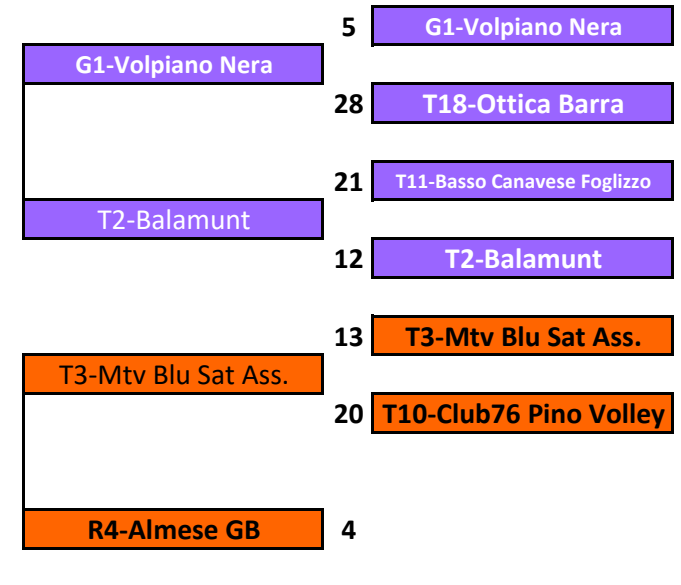

**1[^]/4[^]
19 MARZO
2023**

CAMPIONATO UNDER 16 FEMMINILE - TABELLONE FINALE TERRITORIALE 22/23

Si qualificano per la Fase Finale Regionale le prime 4 squadre, partecipanti al Tabellone Finale Territoriale di Torino e aventi diritto, **diverse dalle 3 squadre che hanno partecipato al girone U16F Gold Regionale**

CAMPIONATO UNDER 16 FEMMINILE - TABELLONE FINALE TERRITORIALE 22/23

PRELIMINARE
12-15/02

OTTAVI
19-22/02

QUARTI
26/02-1/03

SEMIFINALI
5-8/03
12-15/03

QUARTI
26/02-1/03

OTTAVI
19-22/02

PRELIMINARE
12-15/02

CAMPIONATO UNDER 13 FEMMINILE - TABELLONE FINALE TERRITORIALE 2022/2023

OTTAVI

11-15/02/23

FINALE

5[^]/8[^]

18-22/03/23

SEMIFINALI

5[^]/8[^]

11-15/03/23

QUARTI

**18-22/02/23
25/02-1/03/23**

SEMIFINALI

1[^]/4[^] AR

**11-15/03/23
18-22/03/23**

FINALI

1[^]/4[^]