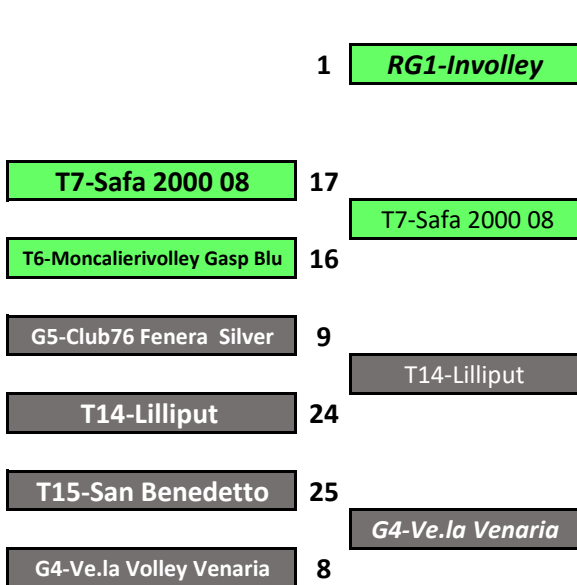

**1[^]/4[^]
19 MARZO
2023**

CAMPIONATO UNDER 16 FEMMINILE - TABELLONE FINALE TERRITORIALE 22/23

Si qualificano per la Fase Finale Regionale le prime 4 squadre, partecipanti al Tabellone Finale Territoriale di Torino e aventi diritto, **diverse dalle 3 squadre che hanno partecipato al girone U16F Gold Regionale**

CAMPIONATO UNDER 16 FEMMINILE - TABELLONE FINALE TERRITORIALE 22/23

PRELIMINARE
12-15/02

OTTAVI
19-22/02

QUARTI
26/02-1/03

SEMIFINALI
5-8/03
12-15/03

QUARTI
26/02-1/03

OTTAVI
19-22/02

PRELIMINARE
12-15/02

CAMPIONATO UNDER 13 FEMMINILE - TABELLONE FINALE TERRITORIALE 2022/2023

OTTAVI

11-15/02/23

FINALE

5[^]/8[^]

18-22/03/23

SEMIFINALI

5[^]/8[^]

11-15/03/23

QUARTI

**18-22/02/23
25/02-1/03/23**

SEMIFINALI

1[^]/4[^] AR

**11-15/03/23
18-22/03/23**

FINALI

1[^]/4[^]