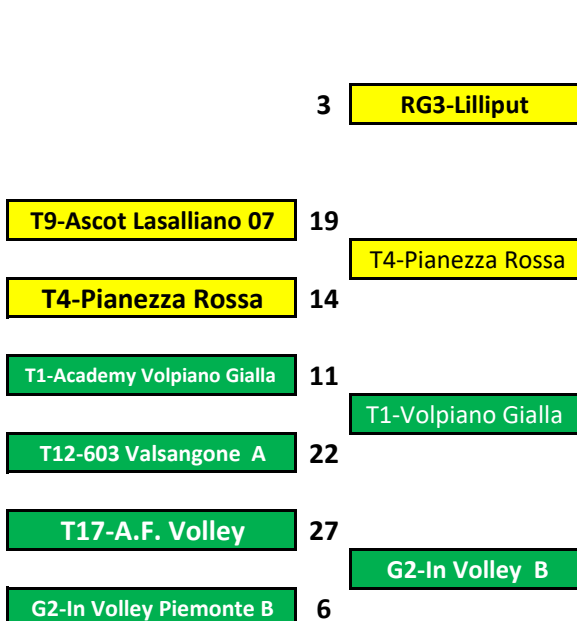

**1[^]/4[^]
19 MARZO
2023**

CAMPIONATO UNDER 16 FEMMINILE - TABELLONE FINALE TERRITORIALE 22/23

Si qualificano per la Fase Finale Regionale le prime 4 squadre, partecipanti al Tabellone Finale Territoriale di Torino e aventi diritto, **diverse dalle 3 squadre che hanno partecipato al girone U16F Gold Regionale**

CAMPIONATO UNDER 16 FEMMINILE - TABELLONE FINALE TERRITORIALE 22/23

PRELIMINARE
12-15/02

OTTAVI
19-22/02

QUARTI
26/02-1/03

SEMIFINALI
5-8/03
12-15/03

QUARTI
26/02-1/03

OTTAVI
19-22/02

PRELIMINARE
12-15/02

CAMPIONATO UNDER 13 FEMMINILE - TABELLONE FINALE TERRITORIALE 2022/2023

OTTAVI

11-15/02/23

FINALE

5[^]/8[^]

18-22/03/23

SEMIFINALI

5[^]/8[^]