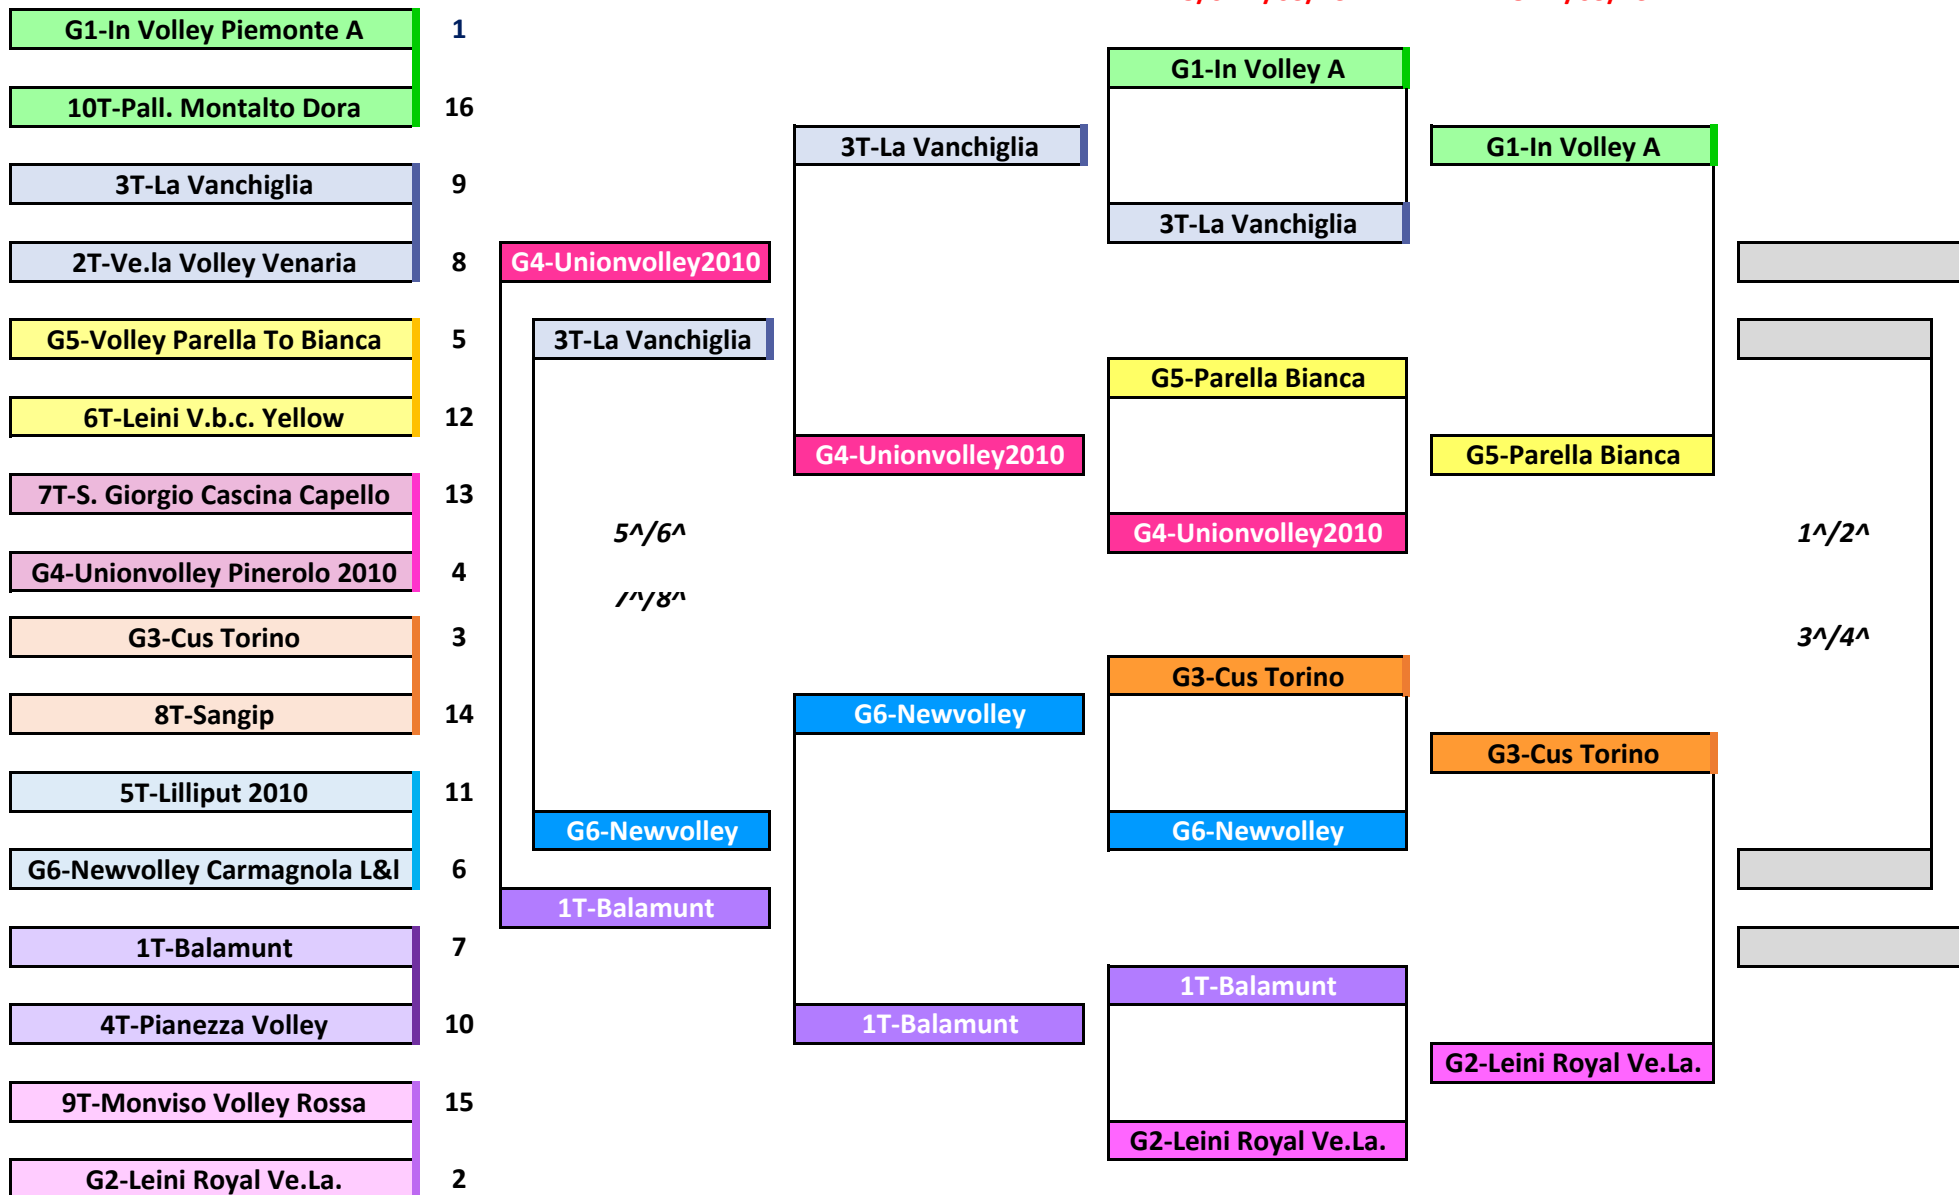

QUARTI
18-22/02/23

SEMIFINALI
1[^]/4[^] AR
25/02-1/03/23
4-8/03/23

FINALI
1[^]/4[^]
12 MARZO 23

QUARTI di FINALE

27/02 - 1/03

SEMIFINALI

**1[^]/4[^]
6-8/03
13-15/03**

FINALI

CAMPIONATO UNDER 13 FEMMINILE - TABELLONE FINALE TERRITORIALE 2022/2023

OTTAVI

11-15/02/23

FINALE

5[^]/8[^]

18-22/03/23

SEMIFINALI

5[^]/8[^]

11-15/03/23

QUARTI

**18-22/02/23
25/02-1/03/23**

SEMIFINALI

1[^]/4[^] AR

**11-15/03/23
18-22/03/23**

FINALI

1[^]/4[^]

2 APRILE

PROMOZIONE IN SERIE DF

GIRONE 1	GIRONE 2	GIRONE 3	GIRONE 4
1.A-Volley San Paolo	2.B-Gs Pino Volley	2.A-Susa Condove	1.B-Mtv Viola Gran Case Imm.
4.B-Isil Volley Azzurra	3.A-Moncalieri Gasp Tutor Azzurra	3.B-Graphic Idea Montanaro	4.A-A. F. Volley
5.A-Rivacastel Volley	2.ARA-Safa 2000	1.ARA-Caselle Volley	5.B-Porporati Grugliasco
3.ARA-Stella Rivoli	2/1ARA-Rivacastel Volley	2/2ARA-Moncalieri Dravelli Arancio	2/3ARA-Volley San Paolo Arancio