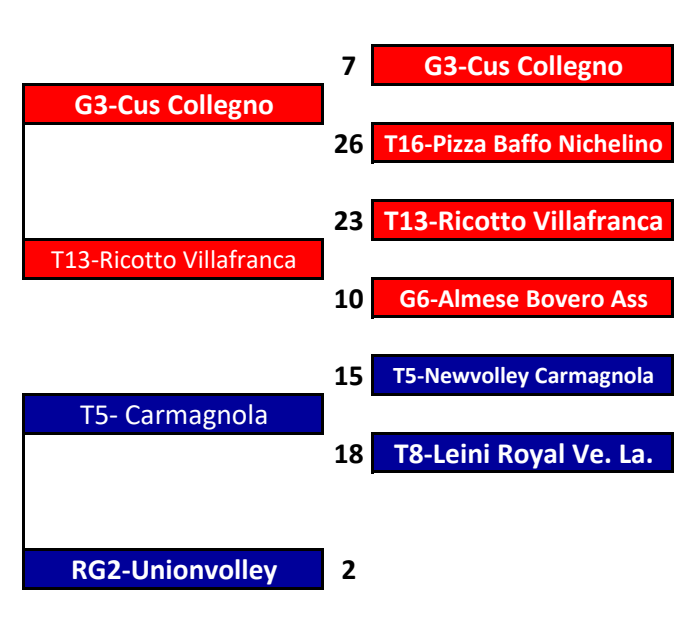

**1[^]/4[^]
19 MARZO
2023**

CAMPIONATO UNDER 16 FEMMINILE - TABELLONE FINALE TERRITORIALE 22/23

Si qualificano per la Fase Finale Regionale le prime 4 squadre, partecipanti al Tabellone Finale Territoriale di Torino e aventi diritto, **diverse dalle 3 squadre che hanno partecipato al girone U16F Gold Regionale**

CAMPIONATO UNDER 16 FEMMINILE - TABELLONE FINALE TERRITORIALE 22/23

PRELIMINARE
12-15/02

OTTAVI
19-22/02

QUARTI
26/02-1/03

SEMIFINALI
5-8/03
12-15/03

QUARTI
26/02-1/03

OTTAVI
19-22/02

PRELIMINARE
12-15/02

CAMPIONATO UNDER 13 FEMMINILE - TABELLONE FINALE TERRITORIALE 2022/2023

OTTAVI

11-15/02/23

FINALE

5[^]/8[^]

18-22/03/23

SEMIFINALI

5[^]/8[^]