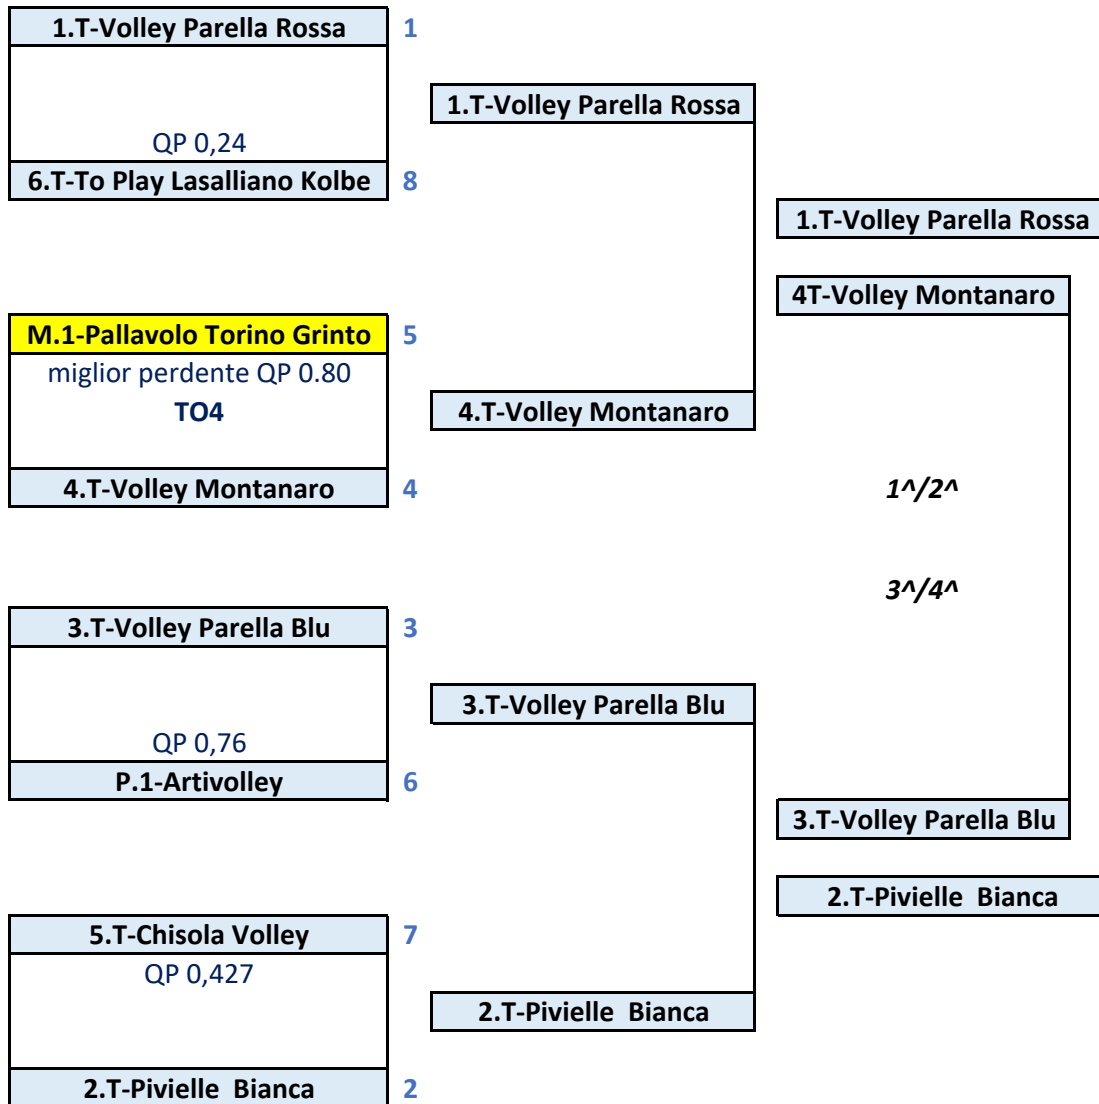

QUARTI
18-22/02/23

SEMIFINALI
1[^]/4[^] AR
25/02-1/03/23
4-8/03/23

FINALI
1[^]/4[^]
12 MARZO 23

QUARTI di FINALE

27/02 - 1/03

SEMIFINALI

**1[^]/4[^]
6-8/03
13-15/03**

FINALI

**1[^]/4[^]
19 MARZO
2023**

CAMPIONATO UNDER 16 FEMMINILE - TABELLONE FINALE TERRITORIALE 22/23

Si qualificano per la Fase Finale Regionale le prime 4 squadre, partecipanti al Tabellone Finale Territoriale di Torino e aventi diritto, **diverse dalle 3 squadre che hanno partecipato al girone U16F Gold Regionale**