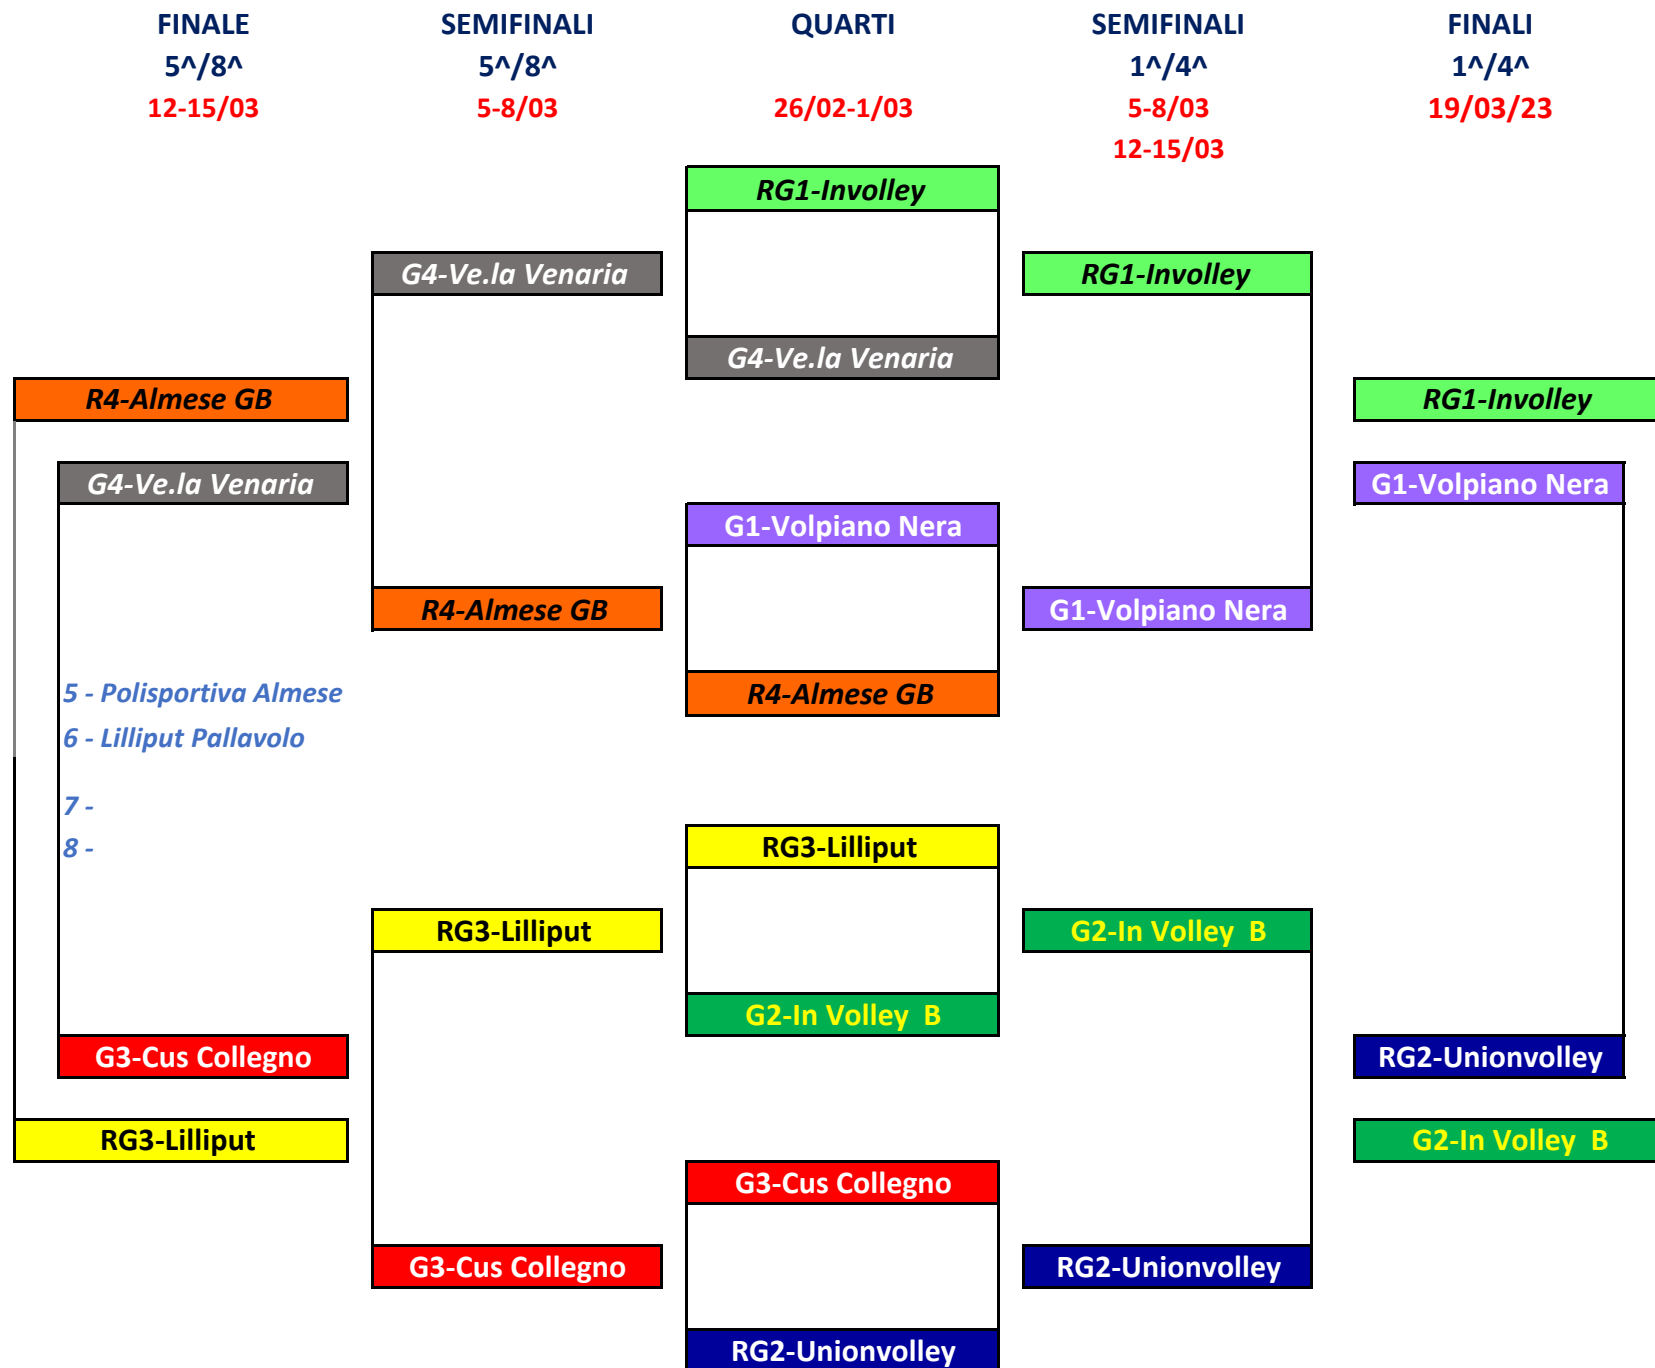

QUARTI
18-22/02/23

SEMIFINALI
1[^]/4[^] AR
25/02-1/03/23
4-8/03/23

FINALI
1[^]/4[^]
12 MARZO 23

QUARTI di FINALE

27/02 - 1/03

SEMIFINALI

**1[^]/4[^]
6-8/03
13-15/03**

FINALI

**1[^]/4[^]
19 MARZO
2023**

CAMPIONATO UNDER 16 FEMMINILE - TABELLONE FINALE TERRITORIALE 22/23

Si qualificano per la Fase Finale Regionale le prime 4 squadre, partecipanti al Tabellone Finale Territoriale di Torino e aventi diritto, **diverse dalle 3 squadre che hanno partecipato al girone U16F Gold Regionale**