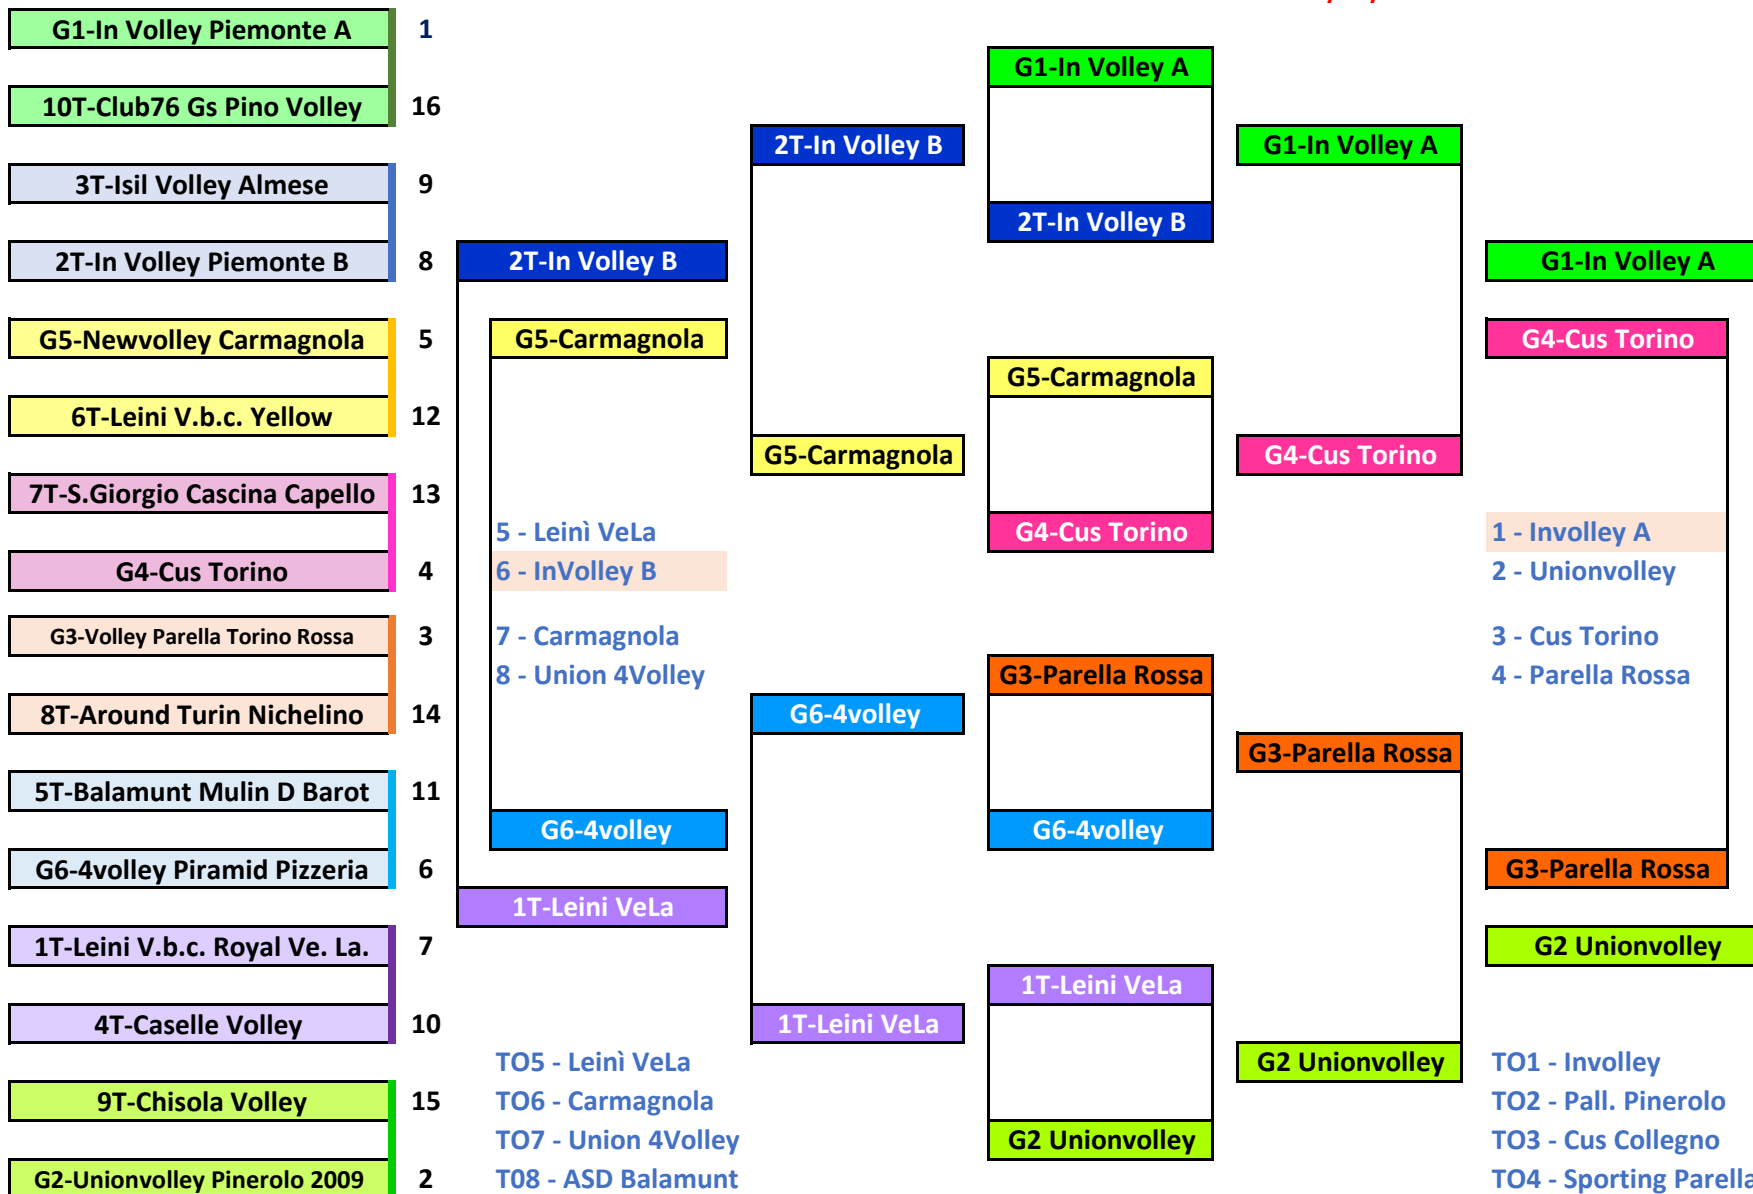

Torino, li 15/03/2023

Il Giudice Unico Territoriale

Dott.ssa Claudia Bonini

QUARTI di FINALE

18 - 22/02

SEMIFINALI

1[^]/4[^]

25/02 - 1/03

4 - 8/03

FINALI

1[^]/4[^]

12 MARZO 23

CAMPIONATO UNDER 14 FEMMINILE - TABELLONE FINALE TERRITORIALE 2022/2023

OTTAVI
11-15/02/23

FINALE
5[^]/8[^]
4-8/03/23

SEMIFINALI
5[^]/8[^]
25/02-1/03/23

QUARTI
18-22/02/23

SEMIFINALI
1[^]/4[^] AR
25/02-1/03/23
4-8/03/23

FINALI
1[^]/4[^]
12 MARZO 23

QUARTI di FINALE

27/02 - 1/03

SEMIFINALI

**1[^]/4[^]
6-8/03
13-15/03**

FINALI