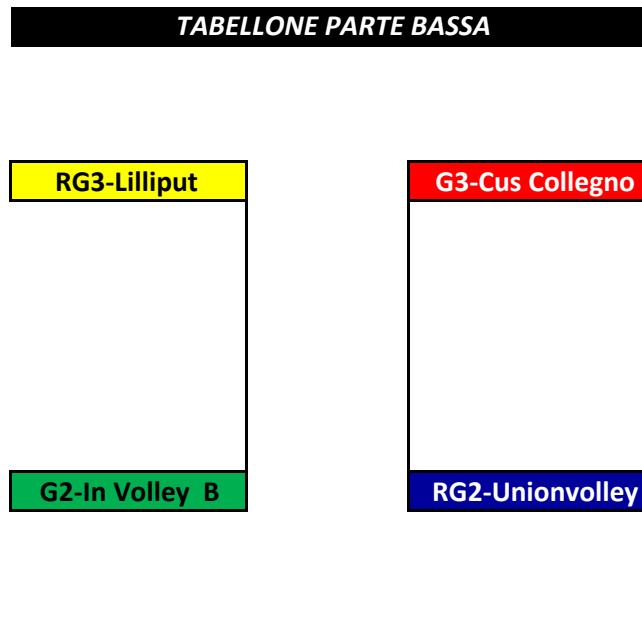

**1[^]/4[^]
19 MARZO
2023**

CAMPIONATO UNDER 16 FEMMINILE - TABELLONE FINALE TERRITORIALE 22/23

Si qualificano per la Fase Finale Regionale le prime 4 squadre, partecipanti al Tabellone Finale Territoriale di Torino e aventi diritto, **diverse dalle 3 squadre che hanno partecipato al girone U16F Gold Regionale**

CAMPIONATO UNDER 16 FEMMINILE - TABELLONE FINALE TERRITORIALE 22/23

PRELIMINARE
12-15/02

OTTAVI
19-22/02

QUARTI
26/02-1/03

SEMIFINALI
5-8/03
12-15/03

QUARTI
26/02-1/03

OTTAVI
19-22/02

PRELIMINARE
12-15/02

CAMPIONATO UNDER 13 FEMMINILE - TABELLONE FINALE TERRITORIALE 2022/2023

OTTAVI

11-15/02/23

FINALE

5[^]/8[^]

18-22/03/23

SEMIFINALI

5[^]/8[^]