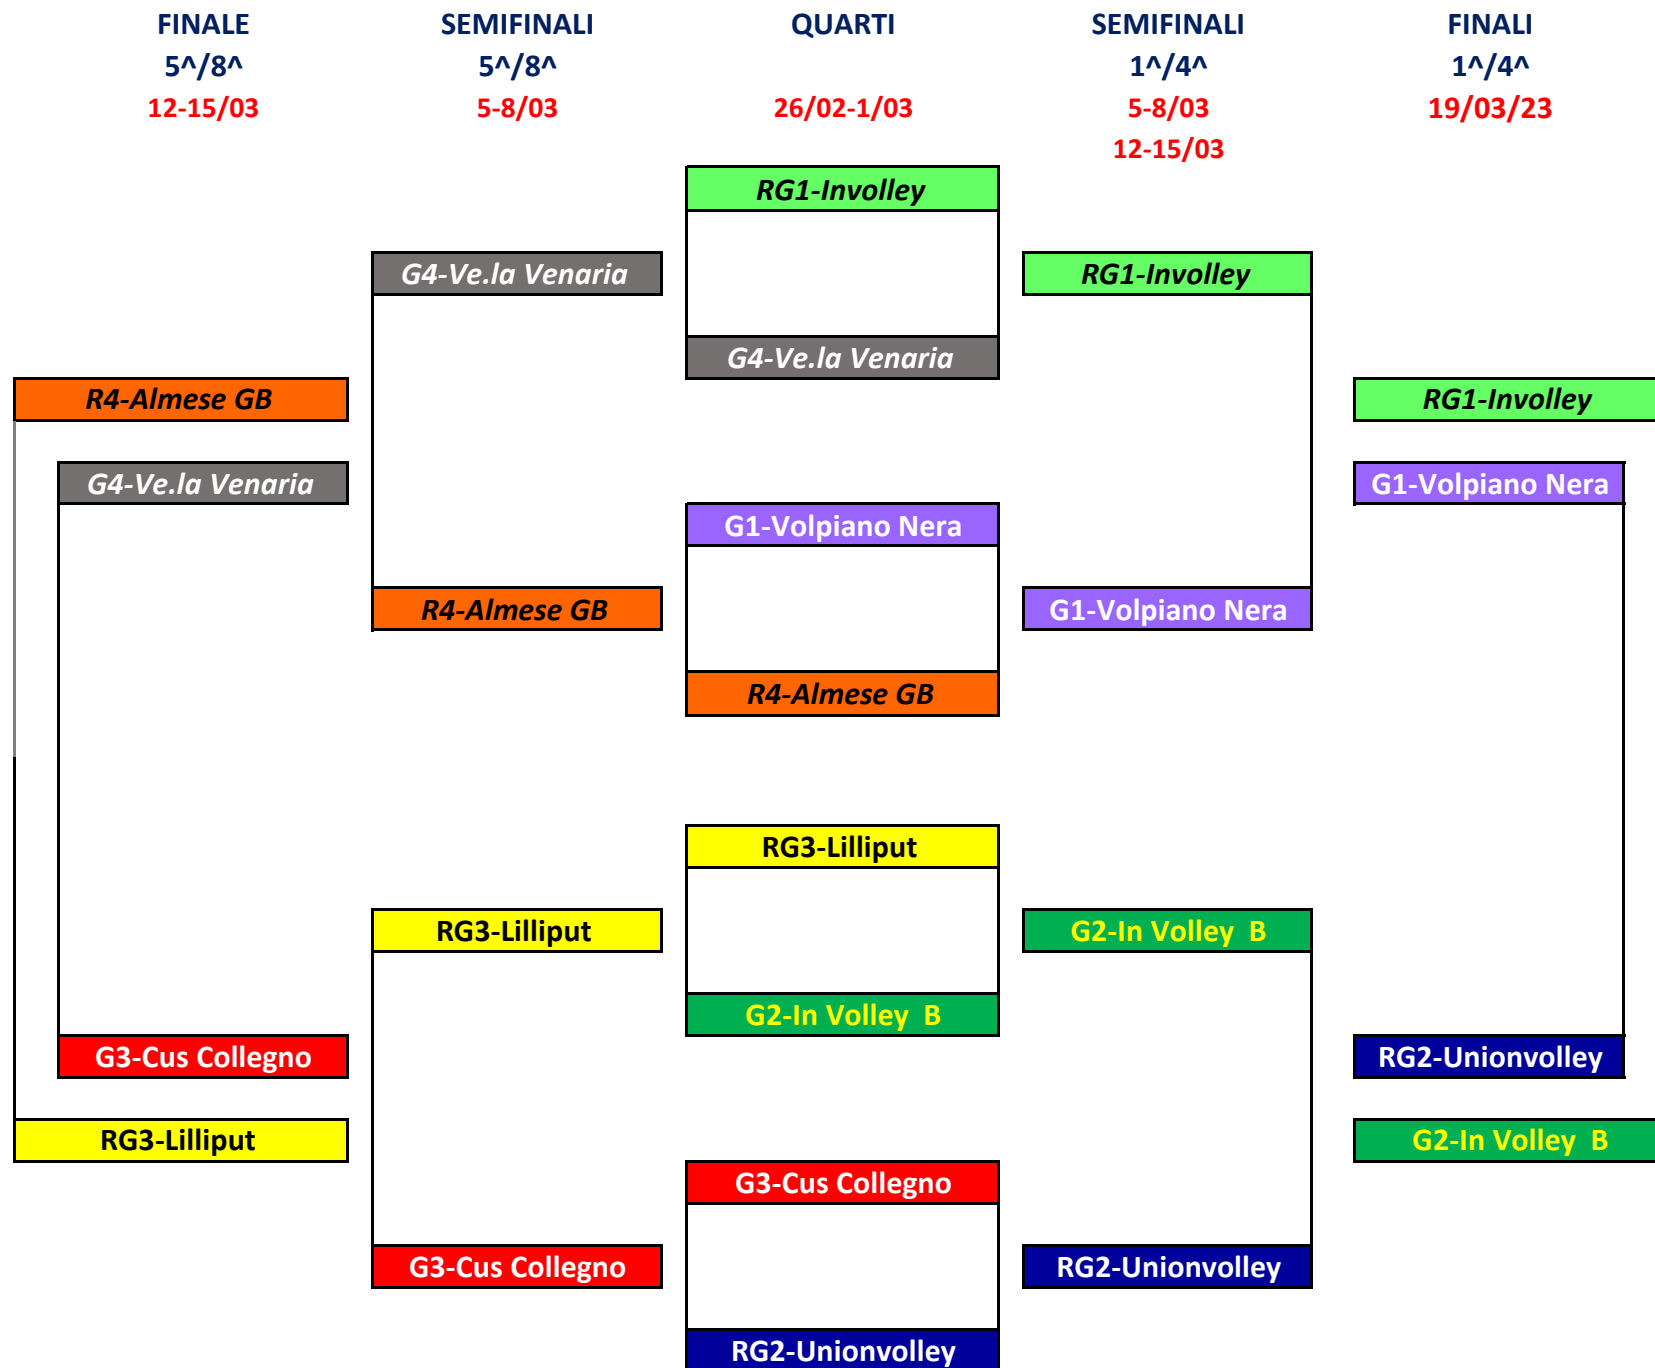

CAMPIONATO UNDER 16 FEMMINILE - TABELLONE FINALE TERRITORIALE 22/23

Si qualificano per la Fase Finale Regionale le prime 4 squadre, partecipanti al Tabellone Finale Territoriale di Torino e aventi diritto, **diverse dalle 3 squadre che hanno partecipato al girone U16F Gold Regionale**

- 1 - Involley A
- 2 - Involley B
- 3 - Unionvolley
- 4 - Volpiano Nera
- 5 - Polisportiva Almese
- 6 - Lilliput Pallavolo
- 7 - VeLa Venaria
- 8 - CUS Collegno