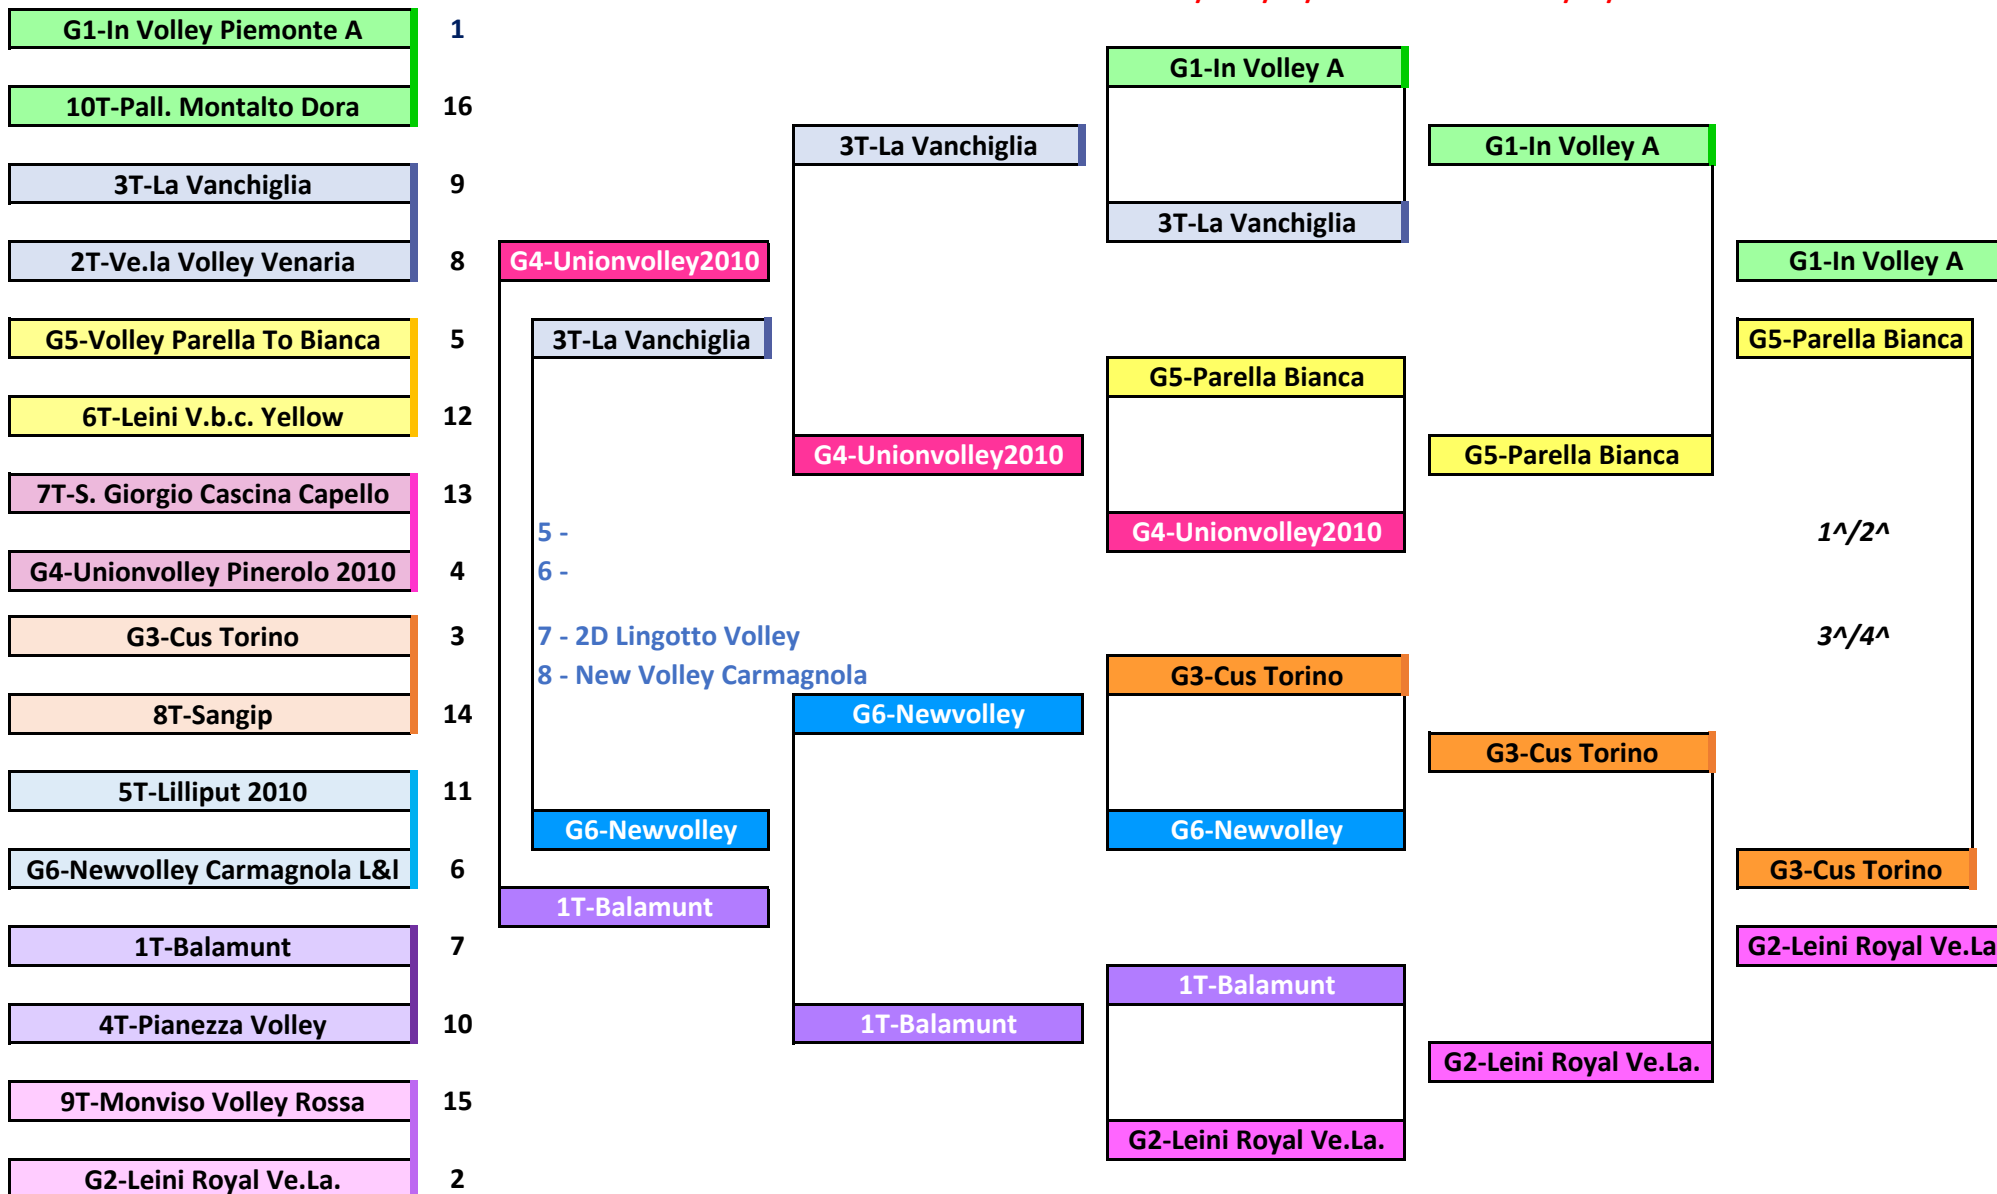

Torino, li 29/03/2023

Il Giudice Unico Territoriale

Dott.ssa Claudia Bonini

FINALE
5[^]/8[^]
18-22/03/23

SEMIFINALI
5[^]/8[^]
11-15/03/23

QUARTI
18-22/02/23
25/02-1/03/23

SEMIFINALI
1[^]/4[^] AR
11-15/03/23
18-22/03/23

FINALI
1[^]/4[^]
2 APRILE

CAMPIONATO UNDER 16 FEMMINILE - TABELLONE FINALE TERRITORIALE 22/23

Si qualificano per la Fase Finale Regionale le prime 4 squadre, partecipanti al Tabellone Finale Territoriale di Torino e aventi diritto, **diverse dalle 3 squadre che hanno partecipato al girone U16F Gold Regionale**

- 1 - Involley A
- 2 - Involley B
- 3 - Unionvolley
- 4 - Volpiano Nera
- 5 - Polisportiva Almese
- 6 - Lilliput Pallavolo
- 7 - VeLa Venaria
- 8 - CUS Collegno

QUARTI di FINALE

27/02 - 1/03

SEMIFINALI

1[^]/4[^]
6-8/03
13-15/03