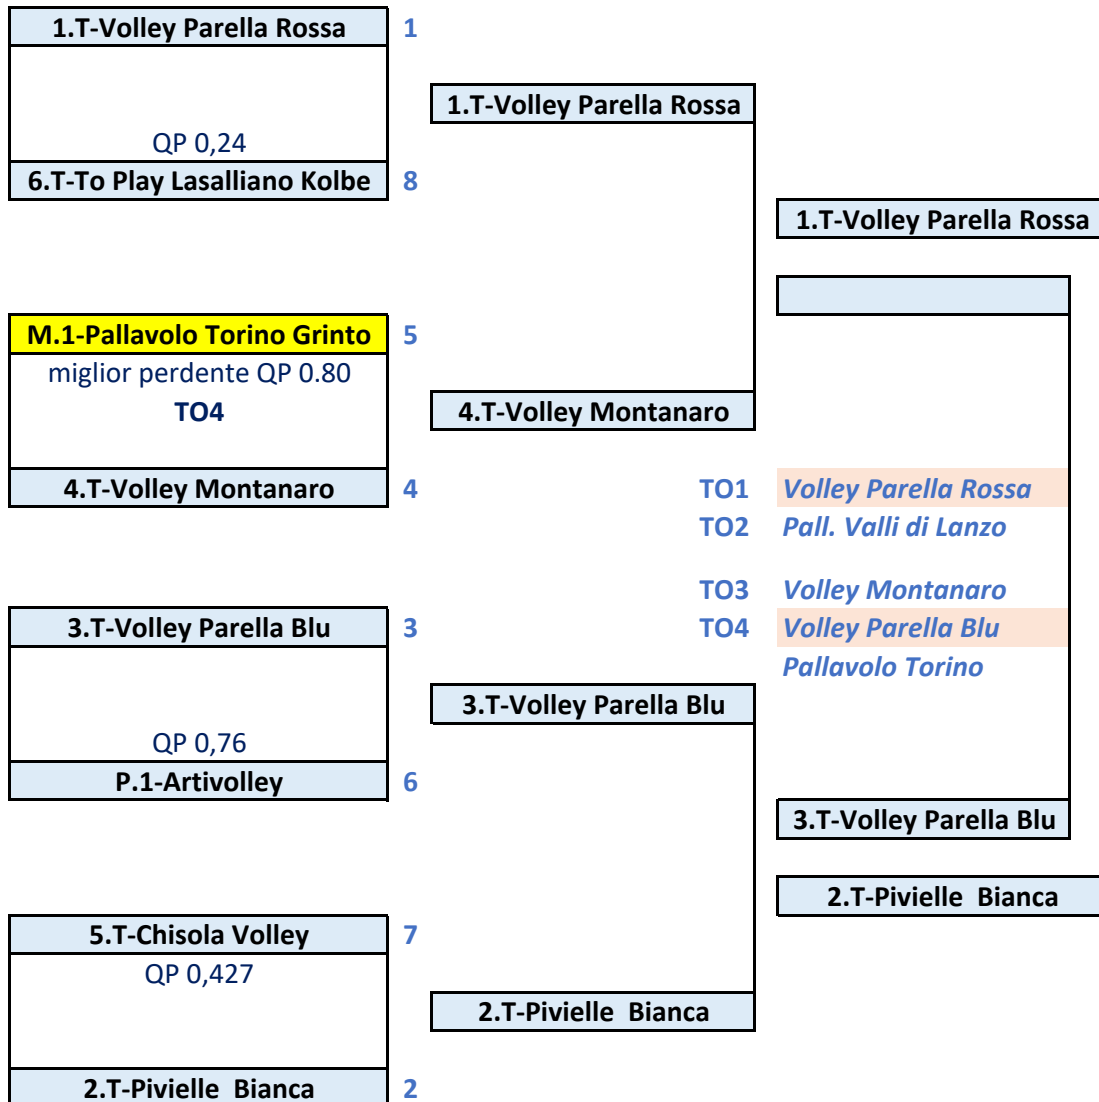

QUARTI di FINALE

27/02 - 1/03

SEMIFINALI

1[^]/4[^]
6-8/03
13-15/03

FINALI

1[^]/4[^]
19 MARZO
2023