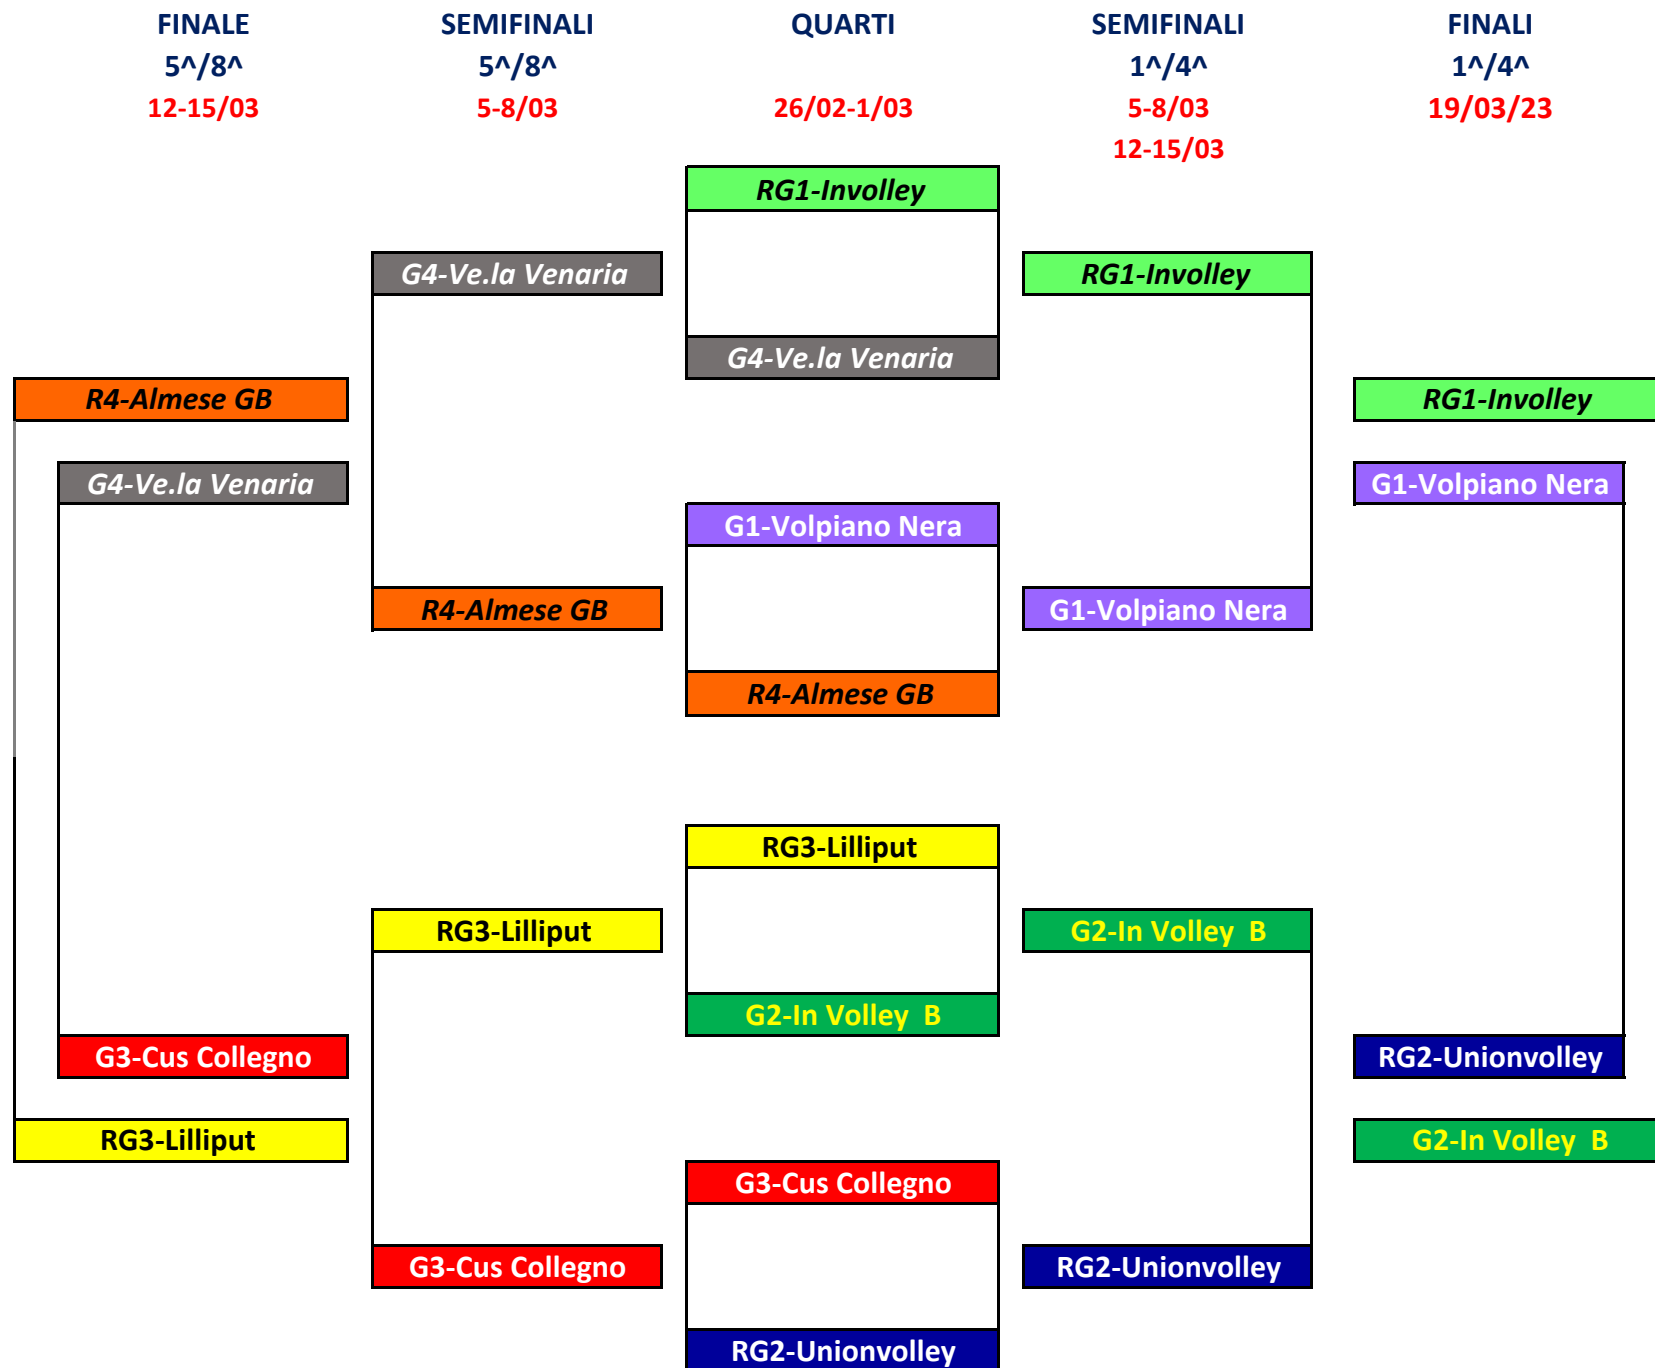

CAMPIONATO UNDER 16 FEMMINILE - TABELLONE FINALE TERRITORIALE 22/23

Si qualificano per la Fase Finale Regionale le prime 4 squadre, partecipanti al Tabellone Finale Territoriale di Torino e aventi diritto, **diverse dalle 3 squadre che hanno partecipato al girone U16F Gold Regionale**

- 1 - Involley A
- 2 - Involley B
- 3 - Unionvolley
- 4 - Volpiano Nera
- 5 - Polisportiva Almese
- 6 - Lilliput Pallavolo
- 7 - VeLa Venaria
- 8 - CUS Collegno

CAMPIONATO UNDER 16 FEMMINILE - TABELLONE FINALE TERRITORIALE 22/23

PRELIMINARE
12-15/02

OTTAVI
19-22/02

QUARTI
26/02-1/03

SEMIFINALI
5-8/03
12-15/03

QUARTI
26/02-1/03

OTTAVI
19-22/02

PRELIMINARE
12-15/02