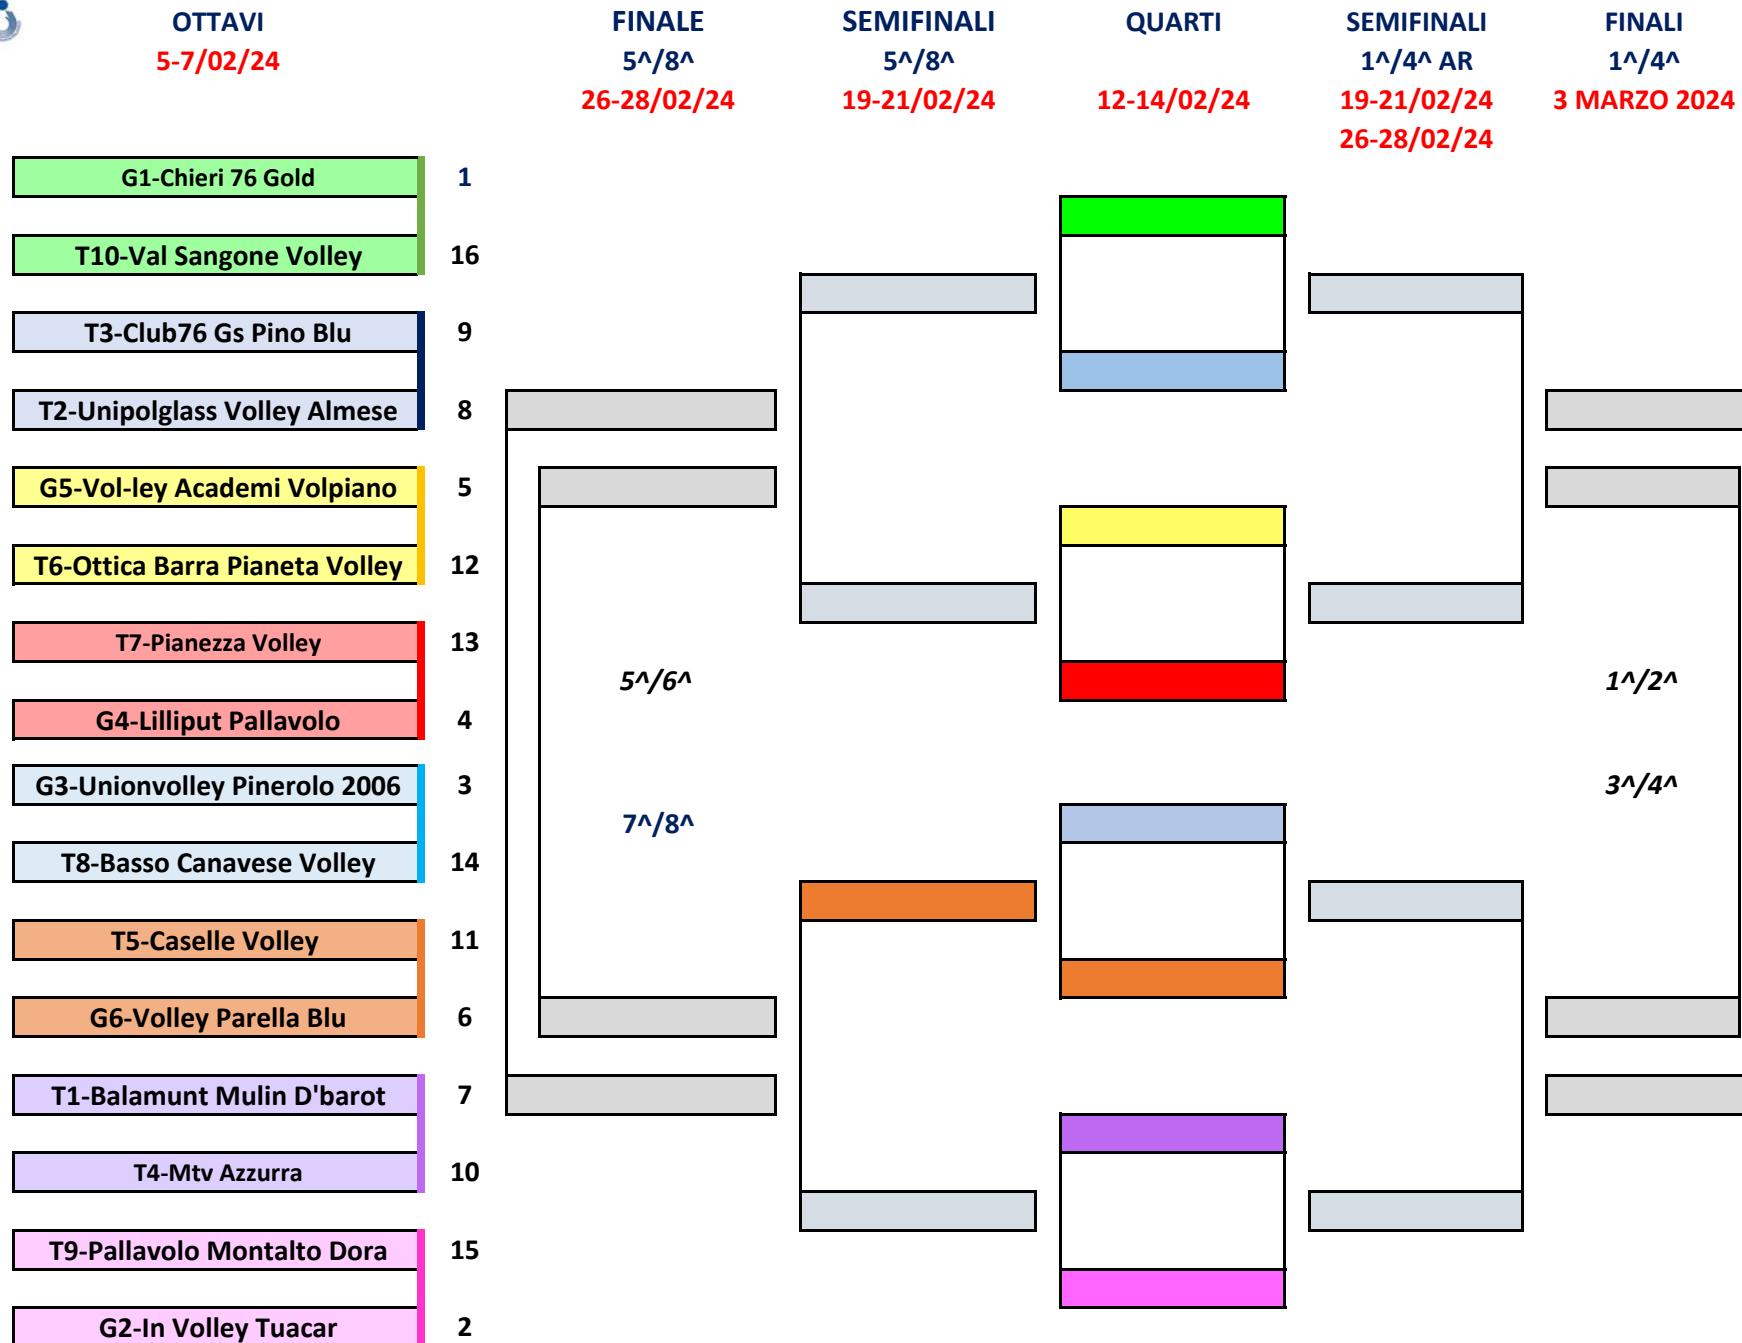

CAMPIONATO UNDER 18 FEMMINILE - TABELLONE FINALE TERRITORIALE 2023/2024

CAMPIONATO UNDER 14 FEMMINILE - TABELLONE FINALE TERRITORIALE 2023/2024

CAMPIONATO UNDER 13 FEMMINILE - TABELLONE FINALE TERRITORIALE 2023/2024