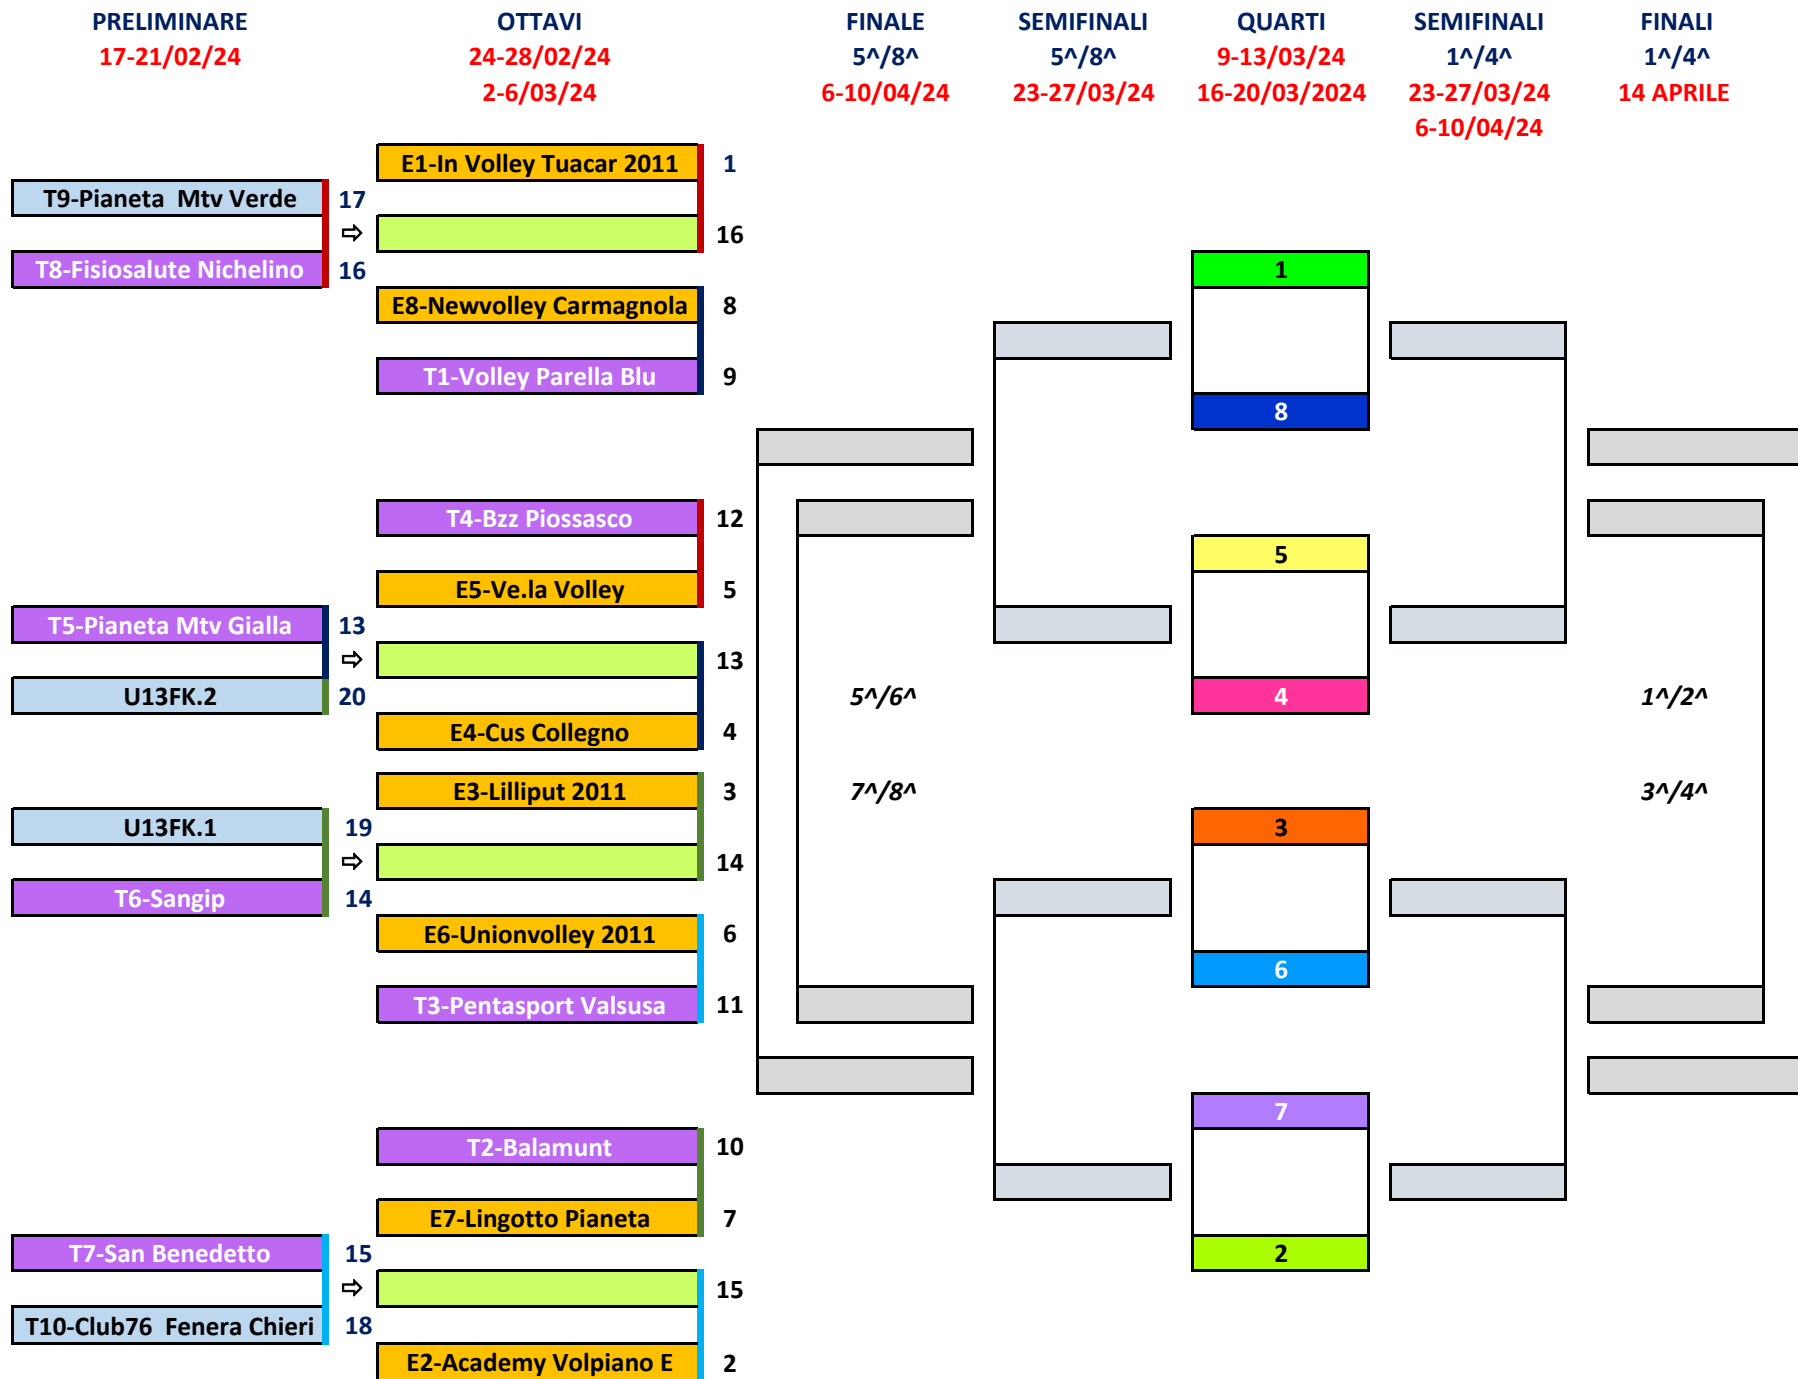

QUARTI
12-14/02/24

SEMIFINALI
1[^]/4[^] AR
19-21/02/24
26-28/02/24

FINALI
1[^]/4[^]
3 MARZO 2024

CAMPIONATO UNDER 16 FEMMINILE - TABELLONE FINALE TERRITORIALE 2023/2024

PRELIMINARE
4-7/02/24

OTTAVI
11-14/02/24

QUARTI
18-21/02/24

QUARTI
18-21/02/24

OTTAVI
11-14/02/24

PRELIMINARE
4-7/02/24

CAMPIONATO UNDER 14 FEMMINILE - TABELLONE FINALE TERRITORIALE 2023/2024

CAMPIONATO UNDER 13 FEMMINILE - TABELLONE FINALE TERRITORIALE 2023/2024