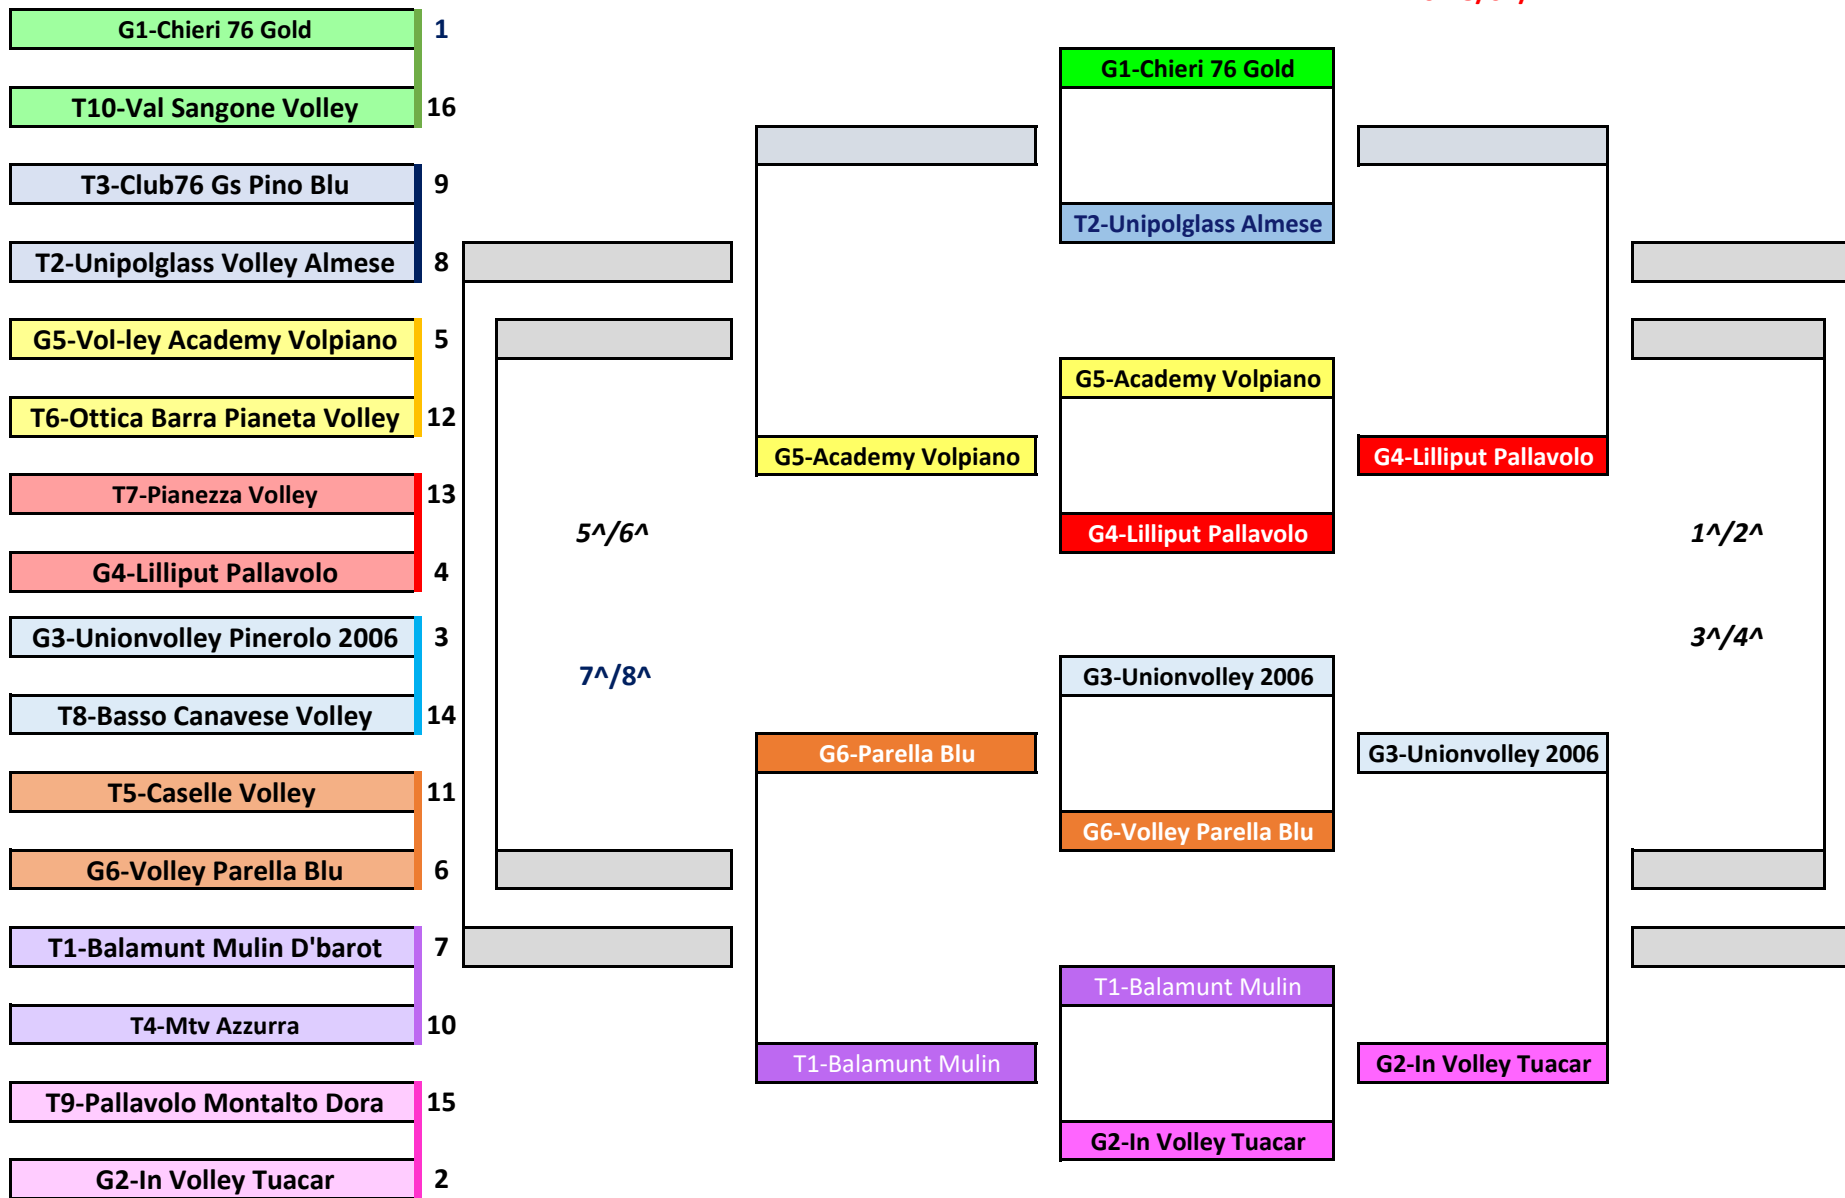

Torino, li 14.02.2024

Il Giudice Sportivo Territoriale

Dott.ssa Claudia Bonini

CAMPIONATO UNDER 18 FEMMINILE - TABELLONE FINALE TERRITORIALE 2023/2024

OTTAVI
5-7/02/24

FINALE
5[^]/8[^]
26-28/02/24

SEMIFINALI
5[^]/8[^]
19-21/02/24

QUARTI
12-14/02/24

SEMIFINALI
1[^]/4[^] AR
19-21/02/24
26-28/02/24

FINALI
1[^]/4[^]
3 MARZO 2024

CAMPIONATO UNDER 16 FEMMINILE - TABELLONE FINALE TERRITORIALE 2023/2024

PRELIMINARE
4-7/02/24

OTTAVI
11-14/02/24