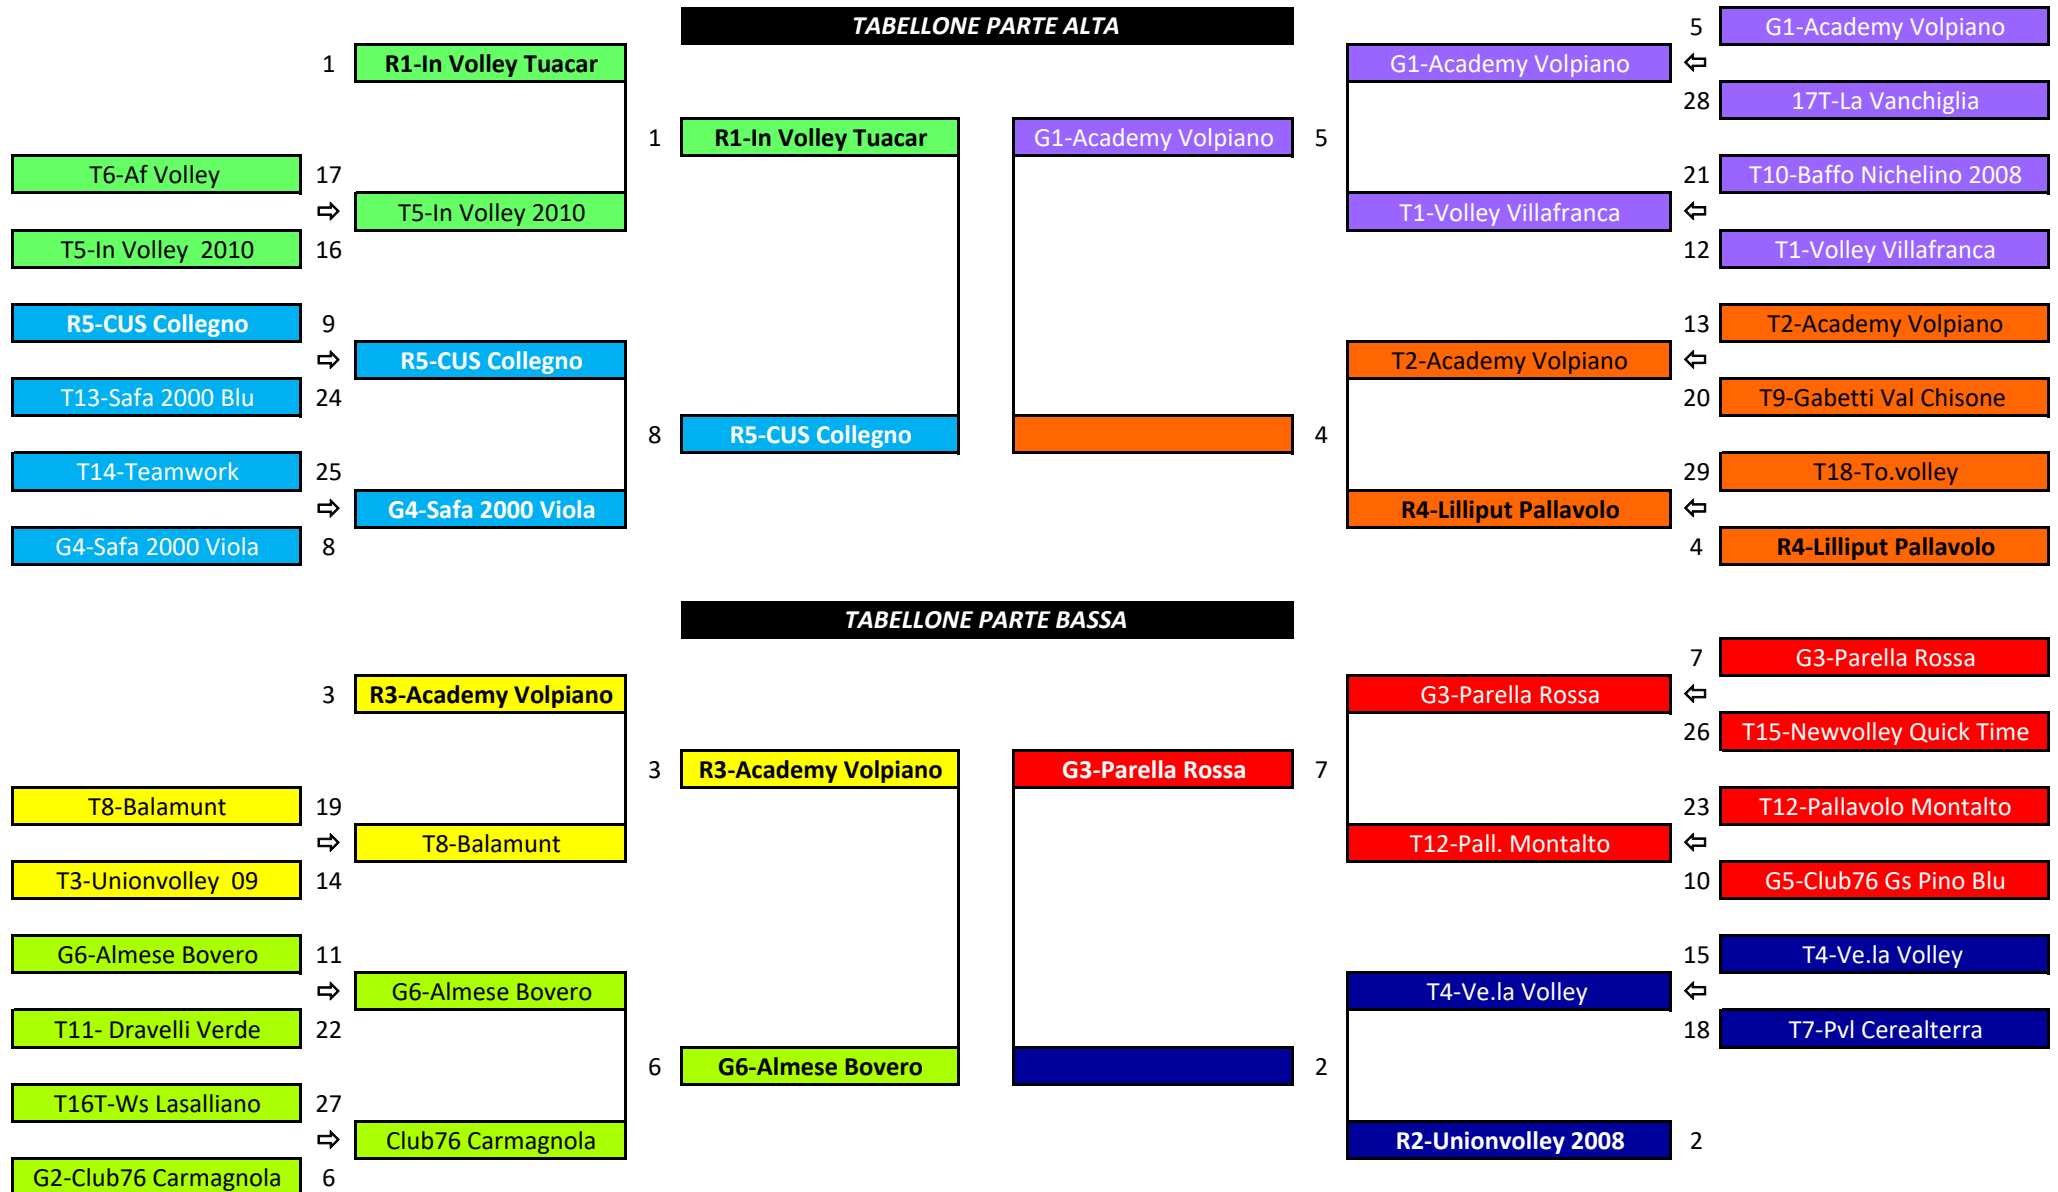

QUARTI
12-14/02/24

SEMIFINALI
1[^]/4[^] AR
19-21/02/24
26-28/02/24

FINALI
1[^]/4[^]
3 MARZO 2024

CAMPIONATO UNDER 16 FEMMINILE - TABELLONE FINALE TERRITORIALE 2023/2024

PRELIMINARE
4-7/02/24

OTTAVI
11-14/02/24

QUARTI
18-21/02/24

QUARTI
18-21/02/24

OTTAVI
11-14/02/24

PRELIMINARE
4-7/02/24

CAMPIONATO UNDER 14 FEMMINILE - TABELLONE FINALE TERRITORIALE 2023/2024

CAMPIONATO UNDER 13 FEMMINILE - TABELLONE FINALE TERRITORIALE 2023/2024