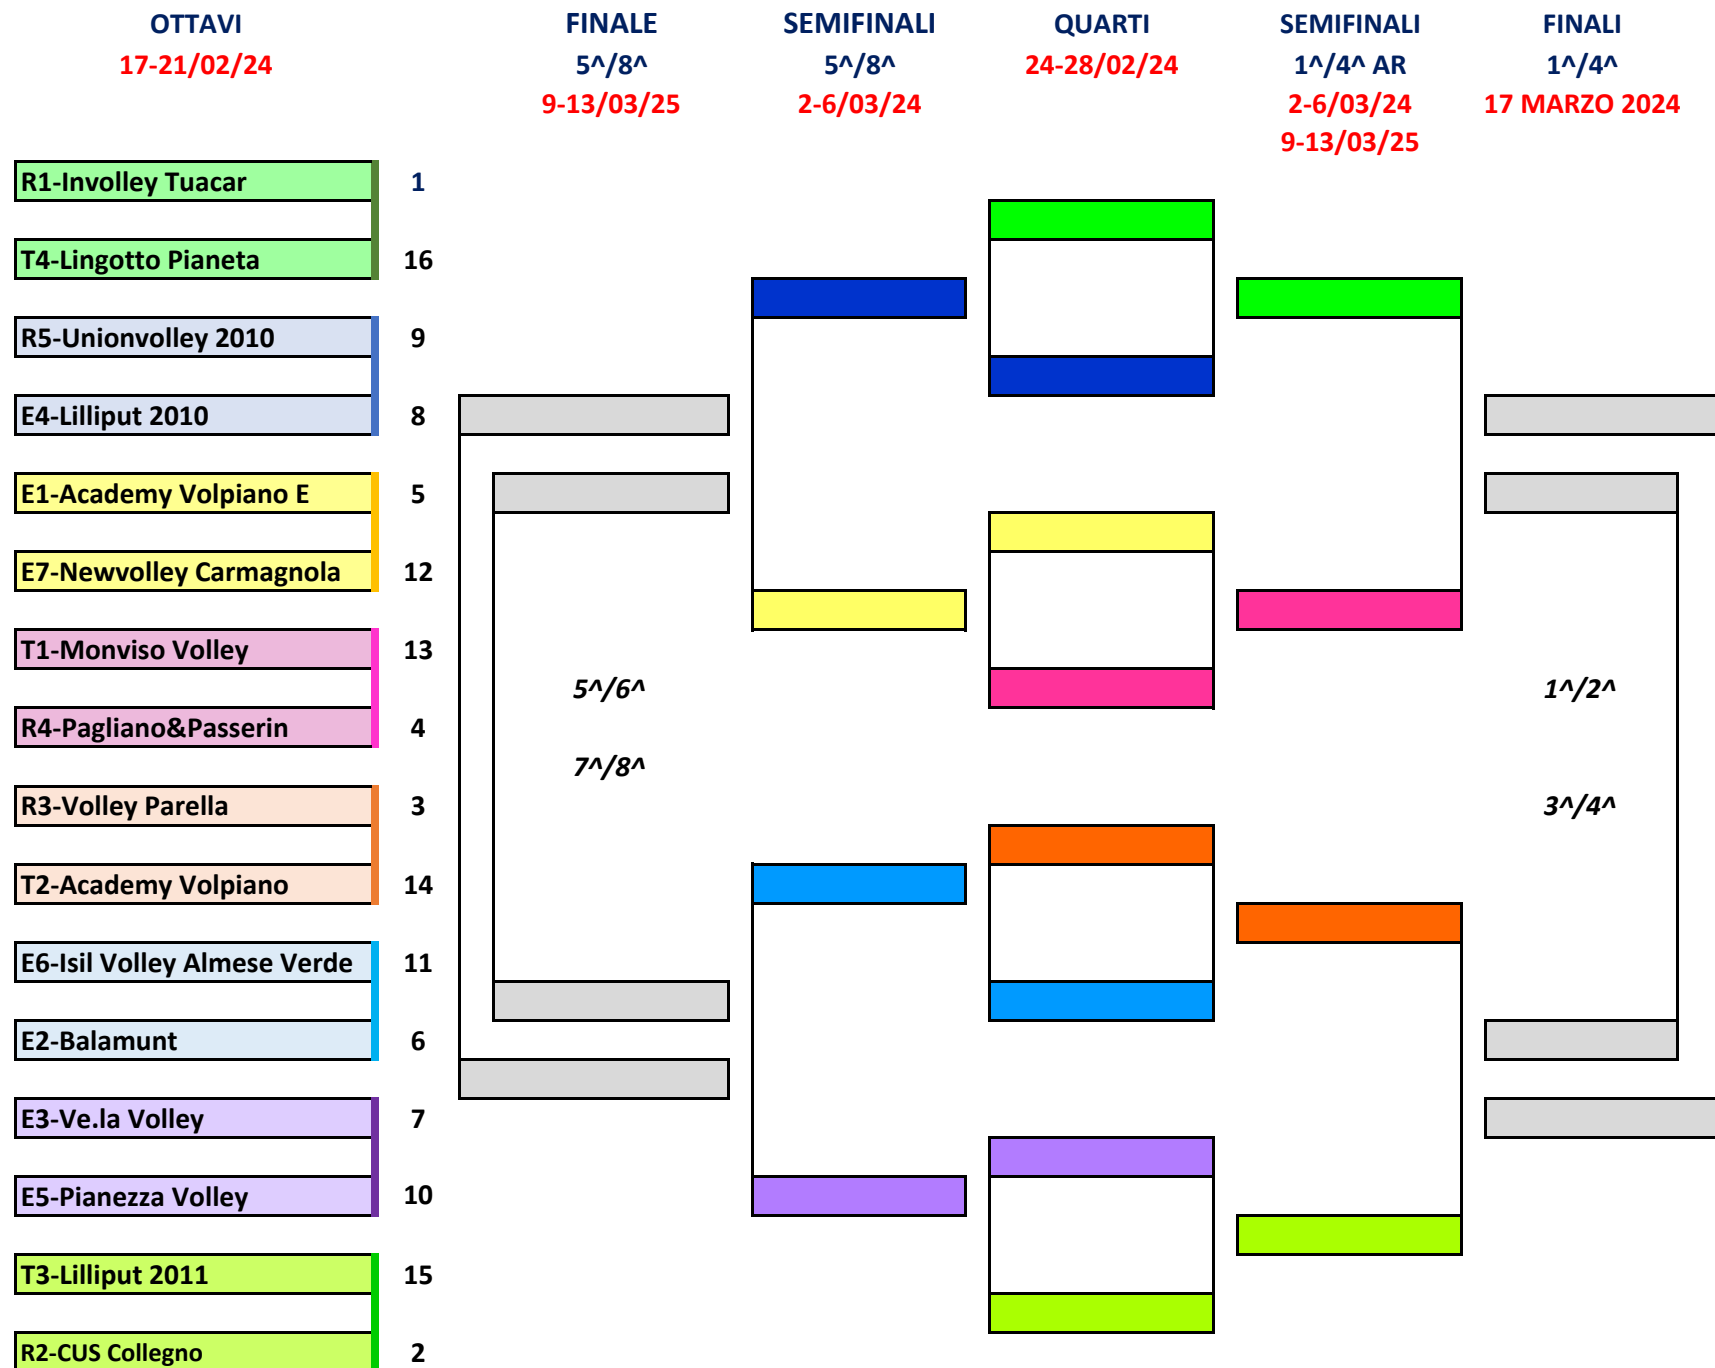

QUARTI
12-14/02/24

SEMIFINALI
1[^]/4[^] AR
19-21/02/24
26-28/02/24

FINALI
1[^]/4[^]
3 MARZO 2024

CAMPIONATO UNDER 16 FEMMINILE - TABELLONE FINALE TERRITORIALE 2023/2024

PRELIMINARE
4-7/02/24

OTTAVI
11-14/02/24

QUARTI
18-21/02/24

QUARTI
18-21/02/24

OTTAVI
11-14/02/24

PRELIMINARE
4-7/02/24

CAMPIONATO UNDER 14 FEMMINILE - TABELLONE FINALE TERRITORIALE 2023/2024

CAMPIONATO UNDER 13 FEMMINILE - TABELLONE FINALE TERRITORIALE 2023/2024