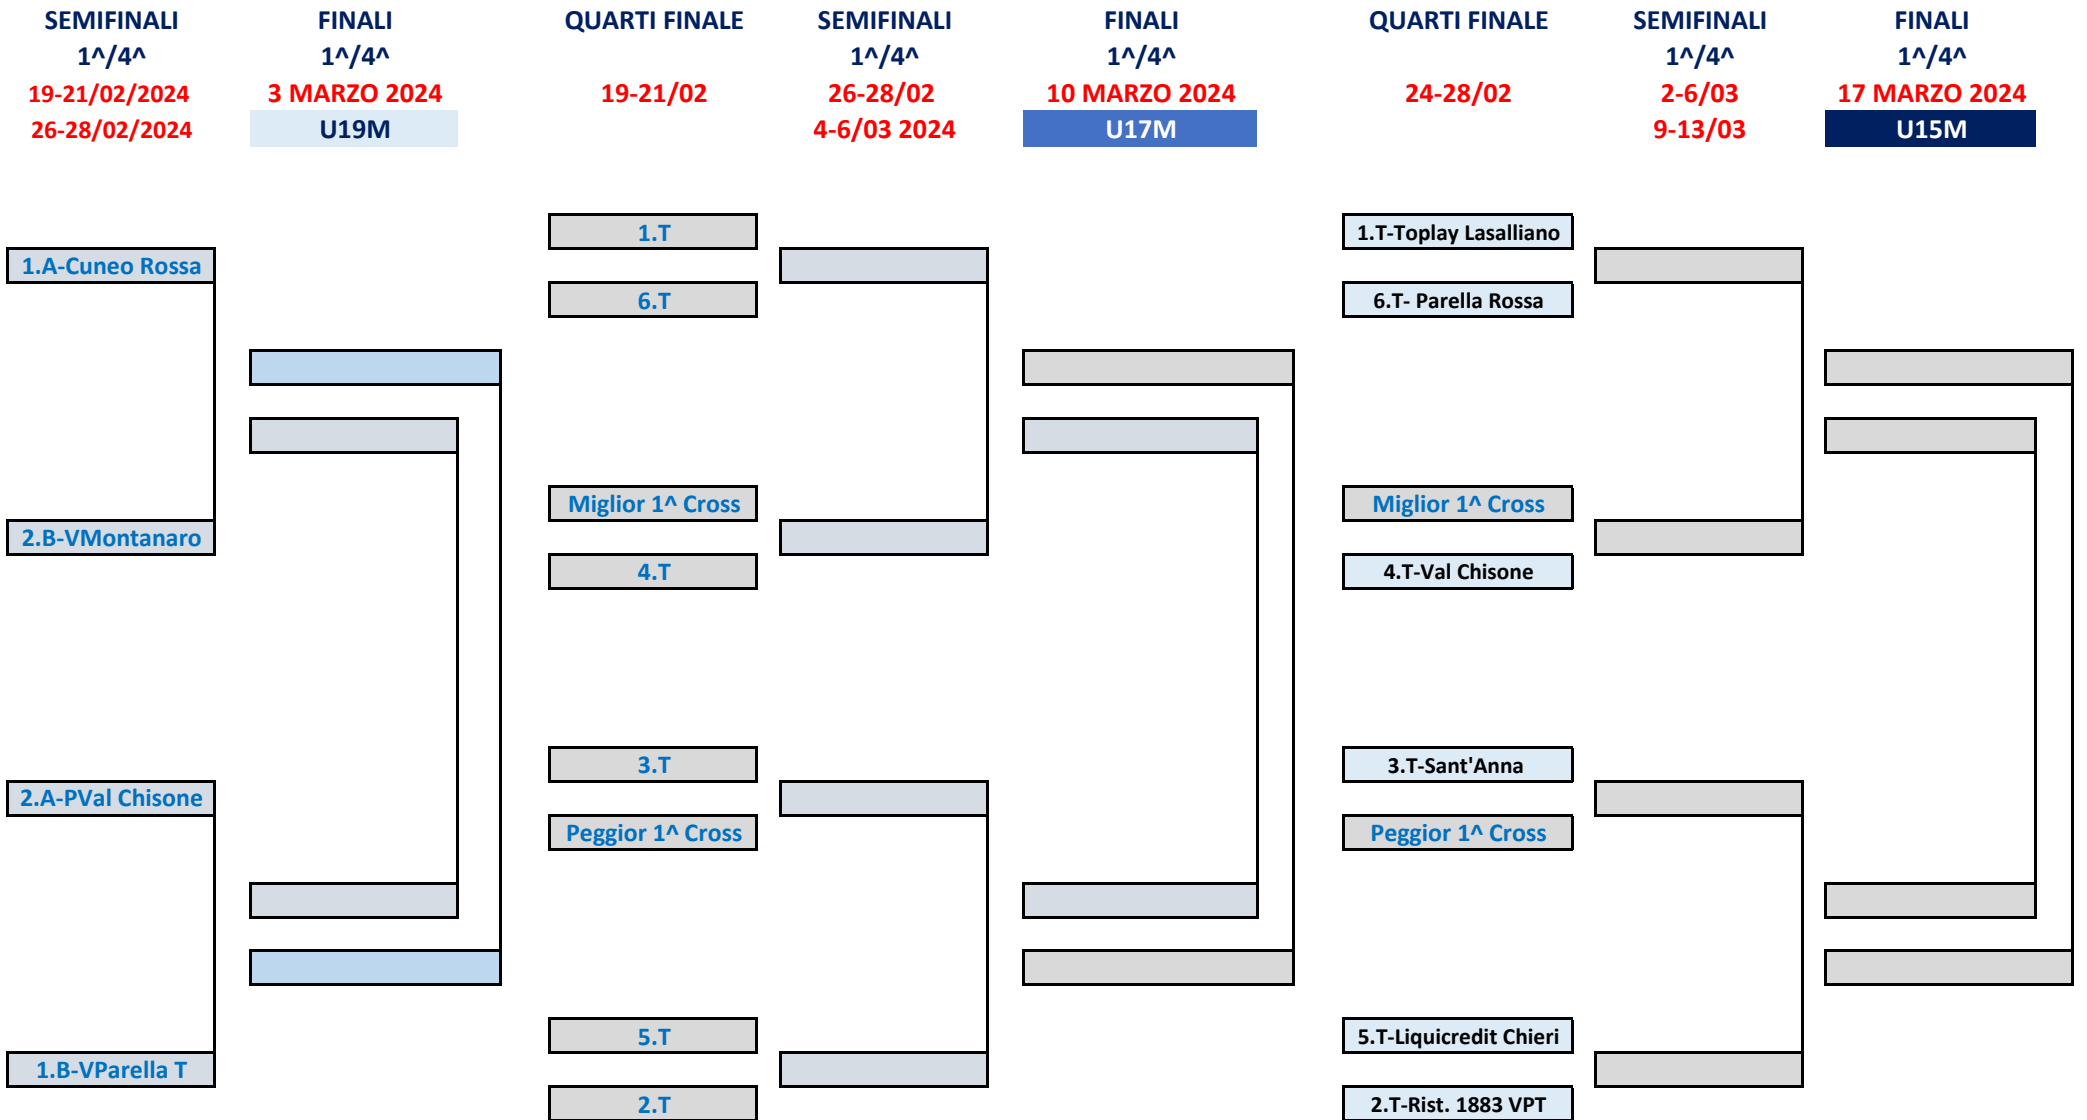

CAMPIONATI U19M, U17M, U15M - TABELLONI FINALI TERRITORIALI 2023/2024